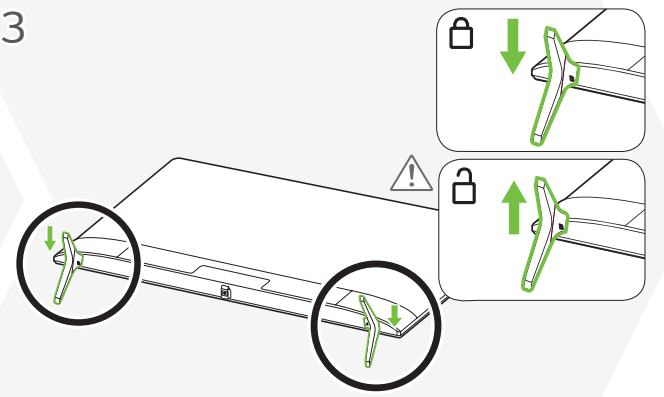

75UN7100PSD

1

2

3

1

2

3

4

5

6