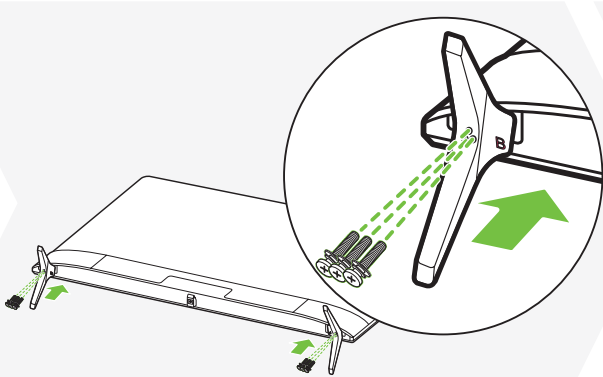

5

6

MODELS	A	B	C	D	E	F	F-G	Power consumption							
MODELOS	(mm)				(kg)				Consumo de potencia						
75UN7100PSD	1693	1 693	1048	1 048	345	345	978	978	88,8	88,8	35,4	35,4	34,6	34,6	240 W
Power requirement / Alimentación requerida								AC 100 - 240 V ~ 50 / 60 Hz							