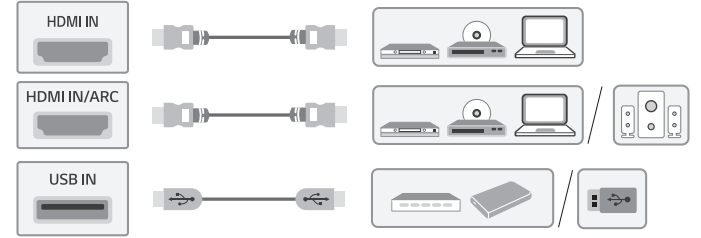

75UN7100PSD

1

2

3

1

2

3

4

5

6

MODELS	A	B	C	D	E	F	F-G	Power consumption							
MODELOS	(mm)				(kg)				Consumo de potencia						
75UN7100PSD	1693	1 693	1048	1 048	345	345	978	978	88,8	88,8	35,4	35,4	34,6	34,6	240 W
Power requirement / Alimentación requerida								AC 100 - 240 V ~ 50 / 60 Hz							