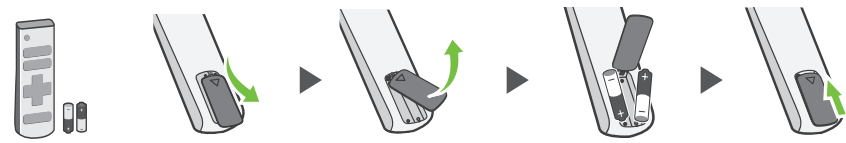

5

6

MODELS	A	B	C	D	E	F	F-G	Power consumption							
MODELOS	(mm)				(kg)				Consumo de potencia						
75UN7100PSD	1693	1 693	1048	1 048	345	345	978	978	88,8	88,8	35,4	35,4	34,6	34,6	240 W
Power requirement / Alimentación requerida								AC 100 - 240 V ~ 50 / 60 Hz							