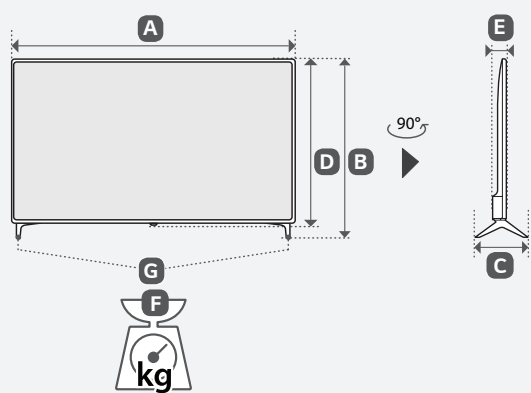

5

6

MODELS	A	B	C	D	E	F	F-G	Power consumption							
MODELOS	(mm)				(kg)				Consumo de potencia						
75UN7100PSD	1693	1 693	1048	1 048	345	345	978	978	88,8	88,8	35,4	35,4	34,6	34,6	240 W
Power requirement / Alimentación requerida								AC 100 - 240 V ~ 50 / 60 Hz							