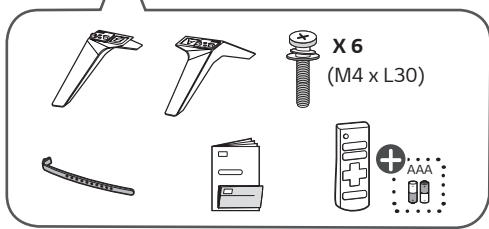

75UN7100PSD

1

2

3

1

2

3

4

5

6