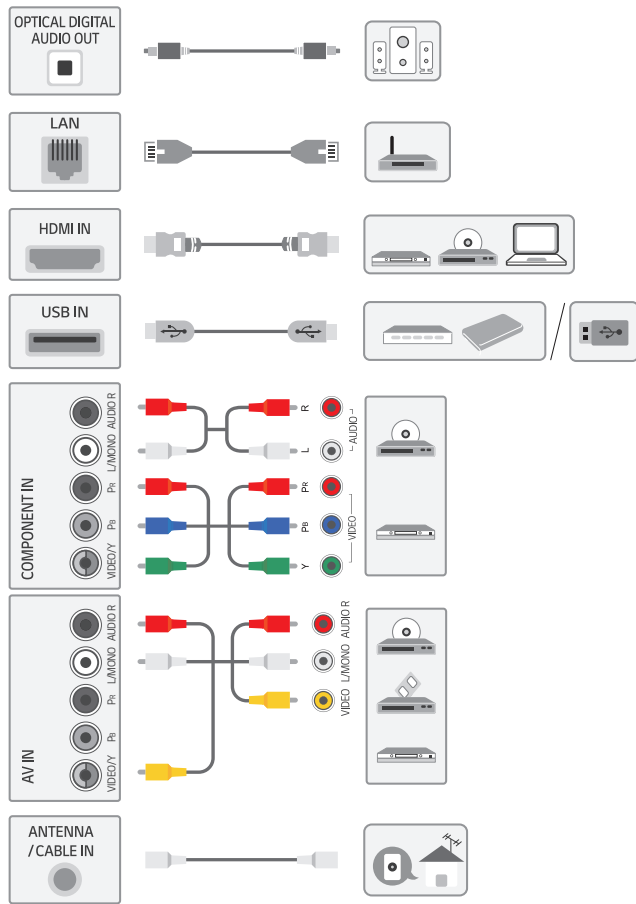

75UN7100PSD

1

2

3

1

2

3

4

5

6

MODELS	A	B	C	D	E	F	F-G	Power consumption							
MODELOS	(mm)				(kg)				Consumo de potencia						
75UN7100PSD	1693	1 693	1048	1 048	345	345	978	978	88,8	88,8	35,4	35,4	34,6	34,6	240 W
Power requirement / Alimentación requerida								AC 100 - 240 V ~ 50 / 60 Hz							

ENGLISH Read **Safety and Reference**.
Due to environmental government regulations about imports and battery destruction in Colombia, TVs will not include the batteries for the remote control.

ESPAÑOL Leer **Seguridad y Consultas**.
Por regulaciones de tipo ambiental respecto a la importación y destrucción de baterías en Colombia, los televisores no van a traer incluidas las pilas del control remoto.