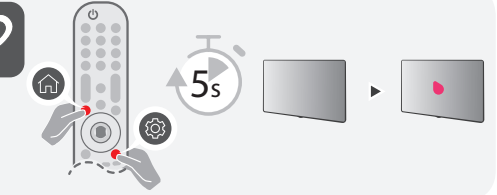

OLED55G1*
OLED65G1*
OLED77G1*

1-A OLED55G1*

1-B OLED65G1*

1-C OLED77G1*

2-A OLED55G1*

2-B OLED65/77G1*

3

	A	B	C	D	E	F	G	H
	(mm)						(kg)	
OLED55G13LA	1225	706	23.1	452	96	13	21.8	1.0
OLED55G16LA								
OLED55G19LA								
OLED55G1RLA	1446	830	19.9	452	96	13	29.0	1.0
OLED65G13LA								
OLED65G16LA								
OLED65G19LA								
OLED65G1RLA	1721	991	24.1	452	96	13	39.4	1.0
OLED77G13LA								
OLED77G16LA								
OLED77G19LA								
OLED77G1RLA	Power requirement AC 100-240 V - 50 / 60 Hz							