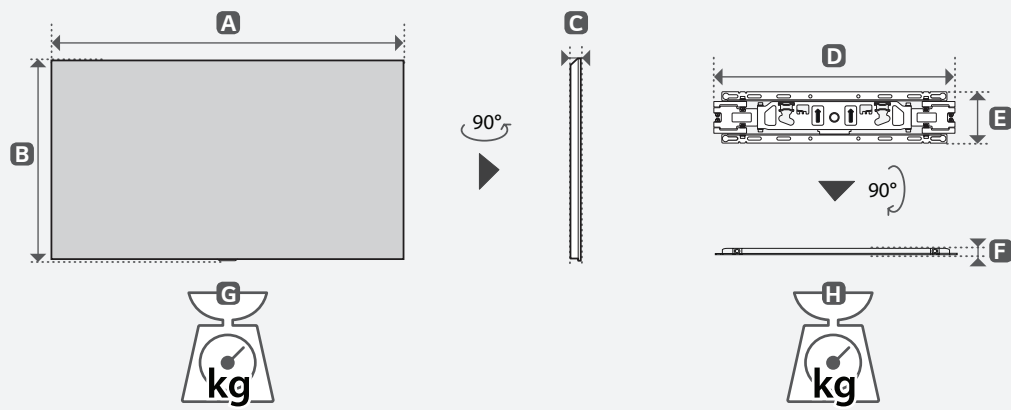

OLED55G1*
OLED65G1*
OLED77G1*

1-A OLED55G1*

1-B OLED65G1*

1-C OLED77G1*

2-A OLED55G1*

2-B OLED65/77G1*

3

	A	B	C	D	E	F	G	H
	(mm)						(kg)	
OLED55G13LA	1225	706	23.1	452	96	13	21.8	1.0
OLED55G16LA								
OLED55G19LA								
OLED55G1RLA	1446	830	19.9	452	96	13	29.0	1.0
OLED65G13LA								
OLED65G16LA								
OLED65G19LA								
OLED65G1RLA	1721	991	24.1	452	96	13	39.4	1.0
OLED77G13LA								
OLED77G16LA								
OLED77G19LA								
OLED77G1RLA	Power requirement AC 100-240 V - 50 / 60 Hz							