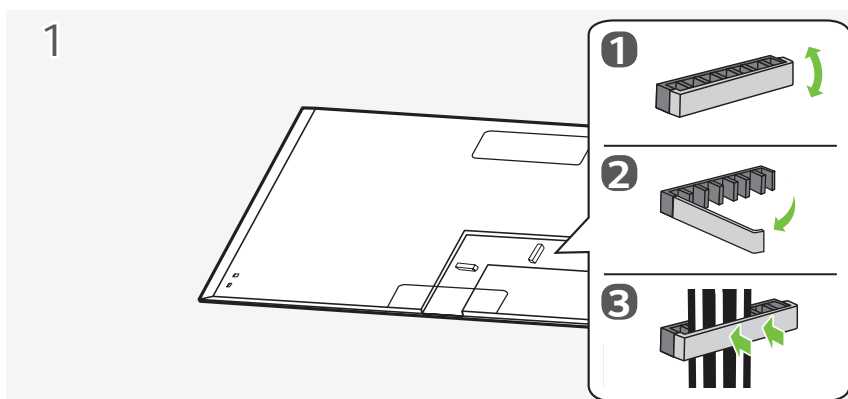

OLED55G1*
OLED65G1*
OLED77G1*

1-A OLED55G1*

1-B OLED65G1*

1-C OLED77G1*

2-A OLED55G1*

2-B OLED65/77G1*

3

	A	B	C	D	E	F	G	H
	(mm)						(kg)	
OLED55G13LA	1225	706	23.1	452	96	13	21.8	1.0
OLED55G16LA								
OLED55G19LA								
OLED55G1RLA	1446	830	19.9	452	96	13	29.0	1.0
OLED65G13LA								
OLED65G16LA								
OLED65G19LA								
OLED65G1RLA	1721	991	24.1	452	96	13	39.4	1.0
OLED77G13LA								
OLED77G16LA								
OLED77G19LA								
OLED77G1RLA	Power requirement AC 100-240 V - 50 / 60 Hz							