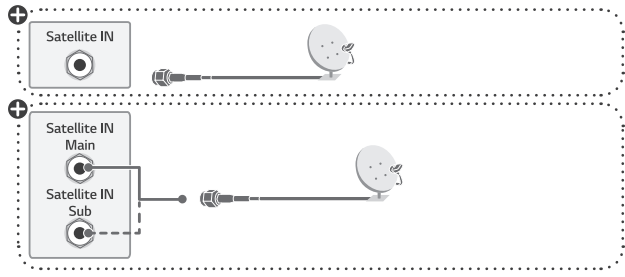

OLED55G1*
OLED65G1*
OLED77G1*

1-A OLED55G1*

1-B OLED65G1*

1-C OLED77G1*

2-A OLED55G1*

2-B OLED65/77G1*

3

	A	B	C	D	E	F	G	H
	(mm)						(kg)	
OLED55G13LA	1225	706	23.1	452	96	13	21.8	1.0
OLED55G16LA								
OLED55G19LA								
OLED55G1RLA	1446	830	19.9	452	96	13	29.0	1.0
OLED65G13LA								
OLED65G16LA								
OLED65G19LA								
OLED65G1RLA	1721	991	24.1	452	96	13	39.4	1.0
OLED77G13LA								
OLED77G16LA								
OLED77G19LA								
OLED77G1RLA	Power requirement AC 100-240 V - 50 / 60 Hz							