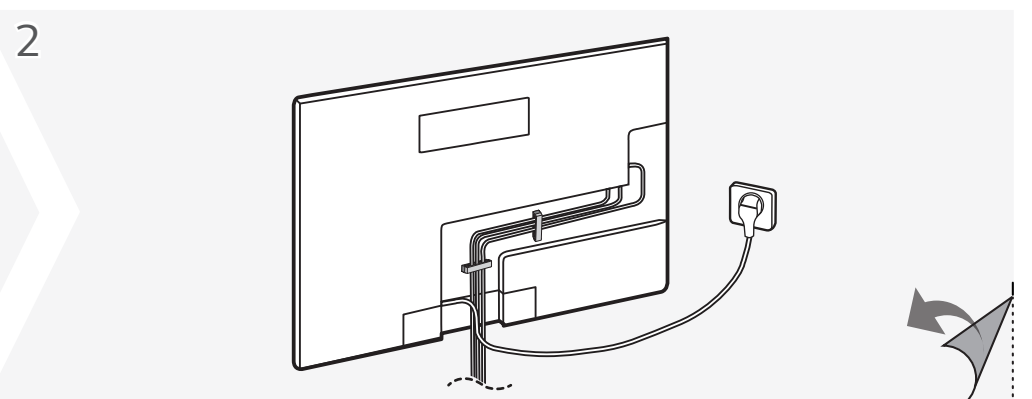

OLED55G1*
OLED65G1*
OLED77G1*

1-A OLED55G1*

1-B OLED65G1*

1-C OLED77G1*

2-A OLED55G1*

2-B OLED65/77G1*

3

	A	B	C	D	E	F	G	H
	(mm)						(kg)	
OLED55G13LA	1225	706	23.1	452	96	13	21.8	1.0
OLED55G16LA								
OLED55G19LA								
OLED55G1RLA	1446	830	19.9	452	96	13	29.0	1.0
OLED65G13LA								
OLED65G16LA								
OLED65G19LA								
OLED65G1RLA	1721	991	24.1	452	96	13	39.4	1.0
OLED77G13LA								
OLED77G16LA								
OLED77G19LA								
OLED77G1RLA	Power requirement AC 100-240 V - 50 / 60 Hz							