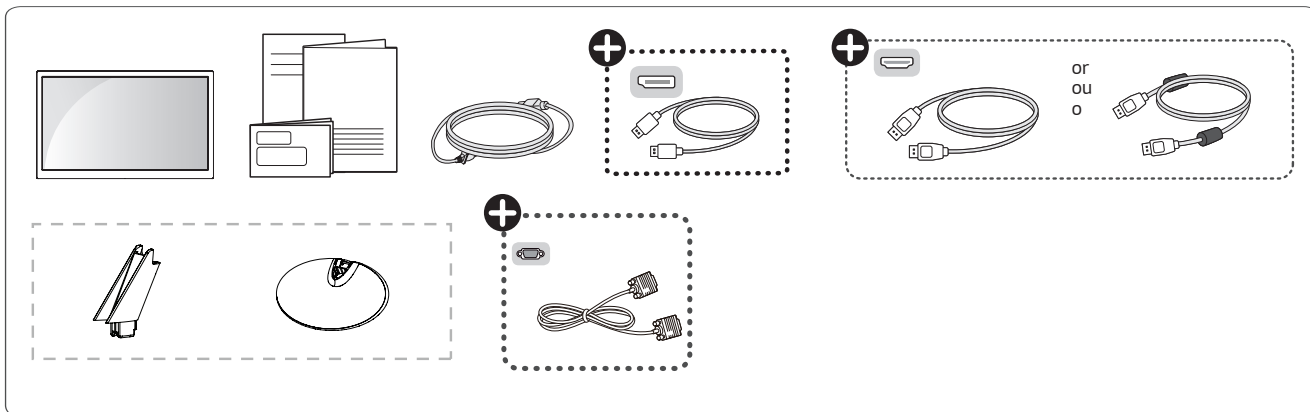

English

Easy Setup Guide

Please read this manual carefully before operating your set and retain it for future reference.

Français

Guide de configuration rapide

Veuillez lire ce guide de configuration rapide attentivement avant d'utiliser votre produit et le conserver pour pouvoir vous y référer plus tard.

Español

Guía Rápida de Configuración

Lea atentamente este manual antes de poner en funcionamiento el equipo y consérvelo para futuras consultas.

LED LCD Monitor (LED Monitor) /
Moniteur ACL à DEL (moniteur à DEL) /
Monitor LCD LED (Monitor LED)

19BA300

+ English Depending on country / Français Selon les pays / Español En función del país

www.lg.com

English

You can download manuals from the LGE website.

Français

Vous pouvez télécharger les guides pour ce produit à partir du site Web de LGE.

Español

Puede descargar los manuales del sitio web de LGE.

* M B M 6 7 5 6 3 5 2 2 *

(2406-REV00)

Printed in China / Imprimé en Chine