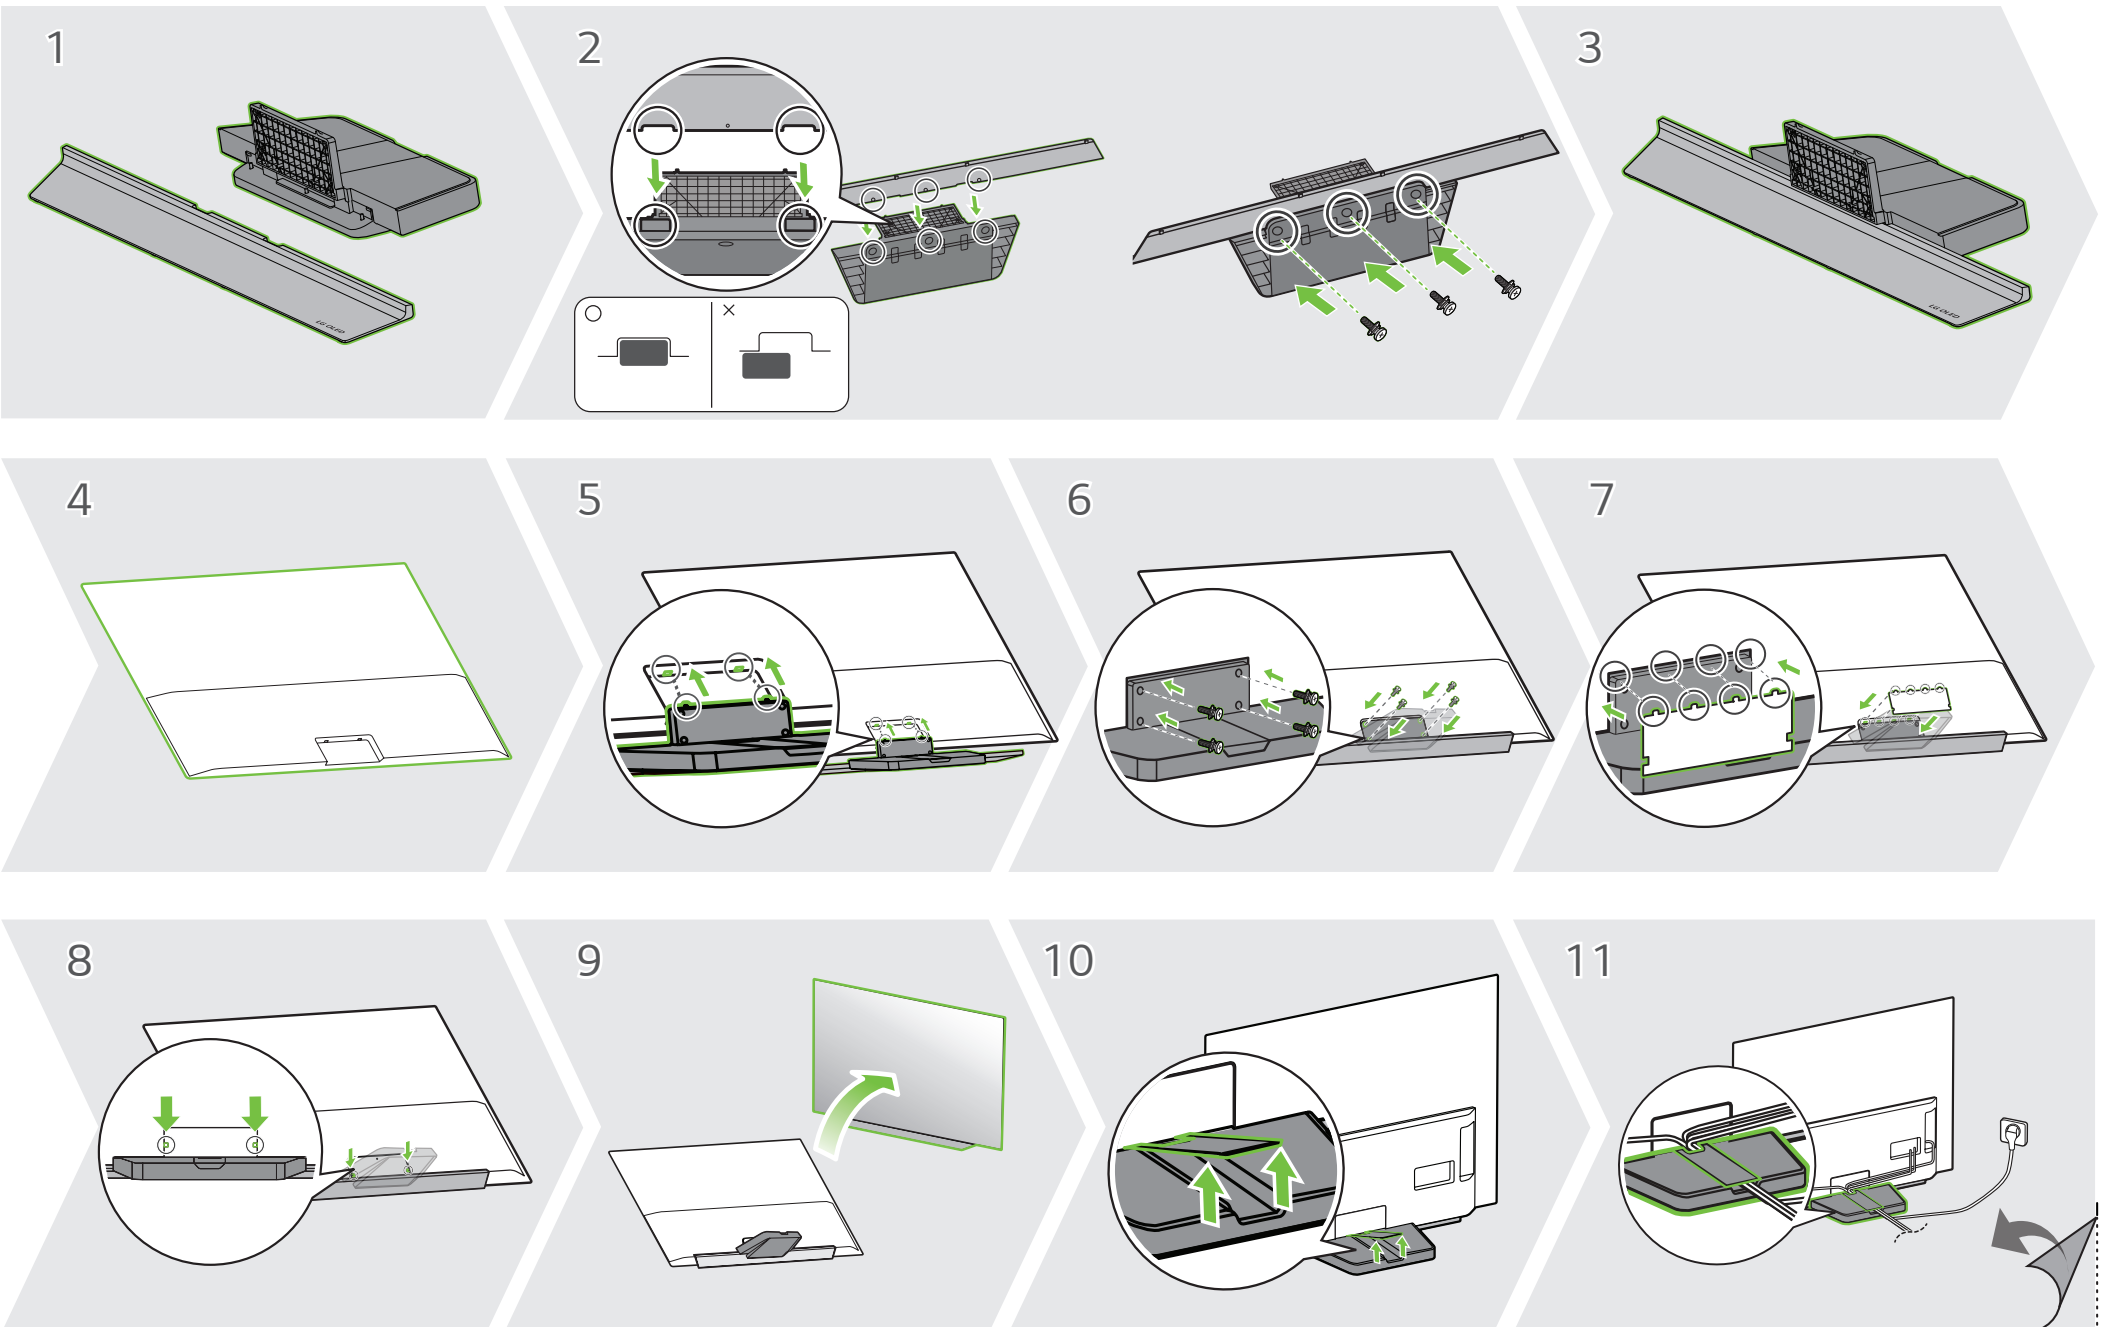

OLED55C1*
OLED65C1*
OLED77C1*

1-A OLED55/65C1*

1-B OLED77C1*

2

3

OLED55/65C1*

OLED77C1*

	A	B	C	D	E	F	F-G
	(mm)					(kg)	
OLED55C1PTB OLED55C1PTZ OLED55C1PVA OLED55C1PVB	1228	738	251	706	46.9	23.0	18.9
OLED65C1PTA OLED65C1PTB OLED65C1PTZ OLED65C1PVA OLED65C1PVB	1449	862	251	830	46.9	32.6	24.0
Power requirement / متطلبات الطاقة / Alimentation / Requisito de alimentação / แรงดันและความถี่ไฟฟ้า / Nguồn điện yêu cầu	AC 100-240 V ~ 50 / 60 Hz تيار متردد 240-100 فولت ~ 60 / 50 هرتز						
OLED77C1PTB OLED77C1PTZ OLED77C1PVA OLED77C1PVB	1723	1023	269	993	55.3	35.9	26.7
Power requirement / متطلبات الطاقة / Alimentation / Requisito de alimentação / แรงดันและความถี่ไฟฟ้า / Nguồn điện yêu cầu	AC 100-240 V ~ 50 / 60 Hz تيار متردد 240-100 فولت ~ 60 / 50 هرتز Only India - AC 200-240 V ~ 50 / 60 Hz						