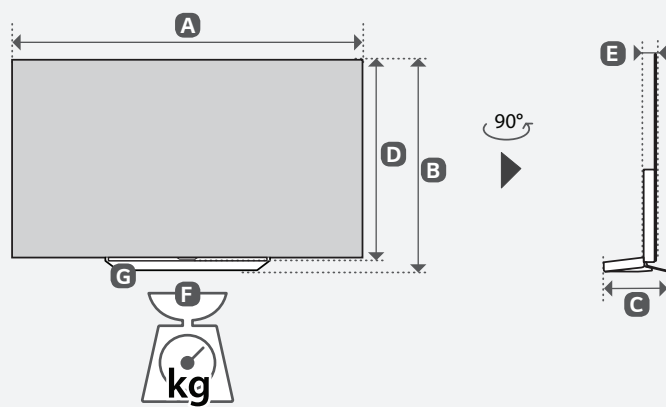

OLED55C1*
OLED65C1*
OLED77C1*

1-A OLED55/65C1*

1-B OLED77C1*

2

3

OLED55/65C1*

OLED77C1*

	A	B	C	D	E	F	F-G
	(mm)					(kg)	
OLED55C1PTB OLED55C1PTZ OLED55C1PVA OLED55C1PVB	1228	738	251	706	46.9	23.0	18.9
OLED65C1PTA OLED65C1PTB OLED65C1PTZ OLED65C1PVA OLED65C1PVB	1449	862	251	830	46.9	32.6	24.0
Power requirement / متطلبات الطاقة / Alimentation / Requisito de alimentação / แรงดันและความถี่ไฟฟ้า / Nguồn điện yêu cầu	AC 100-240 V ~ 50 / 60 Hz تيار متردد 240-100 فولت ~ 60 / 50 هرتز						
OLED77C1PTB OLED77C1PTZ OLED77C1PVA OLED77C1PVB	1723	1023	269	993	55.3	35.9	26.7
Power requirement / متطلبات الطاقة / Alimentation / Requisito de alimentação / แรงดันและความถี่ไฟฟ้า / Nguồn điện yêu cầu	AC 100-240 V ~ 50 / 60 Hz تيار متردد 240-100 فولت ~ 60 / 50 هرتز Only India - AC 200-240 V ~ 50 / 60 Hz						