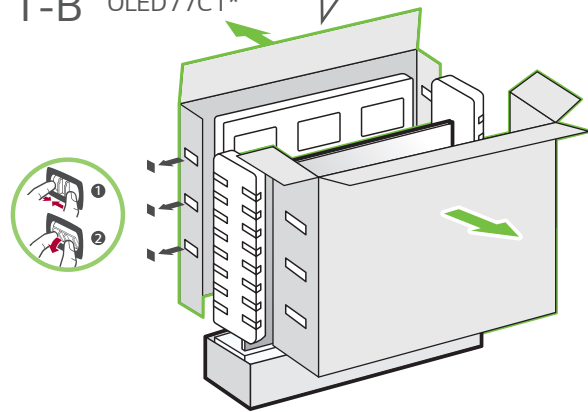

OLED55C1*
OLED65C1*
OLED77C1*

1-A OLED55/65C1*

1-B OLED77C1*

2

3

OLED55/65C1*

OLED77C1*

	A	B	C	D	E	F	F-G
	(mm)					(kg)	
OLED55C1PTB OLED55C1PTZ OLED55C1PVA OLED55C1PVB	1228	738	251	706	46.9	23.0	18.9
OLED65C1PTA OLED65C1PTB OLED65C1PTZ OLED65C1PVA OLED65C1PVB	1449	862	251	830	46.9	32.6	24.0
Power requirement / متطلبات الطاقة / Alimentation / Requisito de alimentação / แรงดันและความถี่ไฟฟ้า / Nguồn điện yêu cầu	AC 100-240 V ~ 50 / 60 Hz تيار متردد 240-100 فولت ~ 60 / 50 هرتز						
OLED77C1PTB OLED77C1PTZ OLED77C1PVA OLED77C1PVB	1723	1023	269	993	55.3	35.9	26.7
Power requirement / متطلبات الطاقة / Alimentation / Requisito de alimentação / แรงดันและความถี่ไฟฟ้า / Nguồn điện yêu cầu	AC 100-240 V ~ 50 / 60 Hz تيار متردد 240-100 فولت ~ 60 / 50 هرتز Only India - AC 200-240 V ~ 50 / 60 Hz						