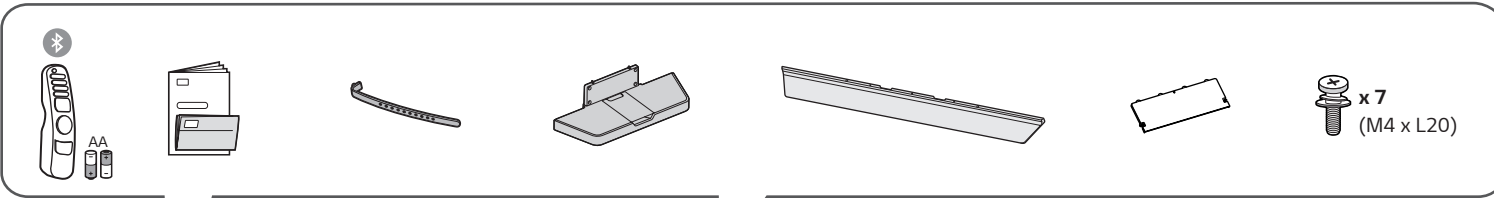

OLED55C1*
OLED65C1*
OLED77C1*

1-A OLED55/65C1*

1-B OLED77C1*

2

3

OLED55/65C1*

OLED77C1*

	A	B	C	D	E	F	F-G
	(mm)					(kg)	
OLED55C1PTB OLED55C1PTZ OLED55C1PVA OLED55C1PVB	1228	738	251	706	46.9	23.0	18.9
OLED65C1PTA OLED65C1PTB OLED65C1PTZ OLED65C1PVA OLED65C1PVB	1449	862	251	830	46.9	32.6	24.0
Power requirement / متطلبات الطاقة / Alimentation / Requisito de alimentação / แรงดันและความถี่ไฟฟ้า / Nguồn điện yêu cầu	AC 100-240 V ~ 50 / 60 Hz تيار متردد 240-100 فولت ~ 60 / 50 هرتز						
OLED77C1PTB OLED77C1PTZ OLED77C1PVA OLED77C1PVB	1723	1023	269	993	55.3	35.9	26.7
Power requirement / متطلبات الطاقة / Alimentation / Requisito de alimentação / แรงดันและความถี่ไฟฟ้า / Nguồn điện yêu cầu	AC 100-240 V ~ 50 / 60 Hz تيار متردد 240-100 فولت ~ 60 / 50 هرتز Only India - AC 200-240 V ~ 50 / 60 Hz						