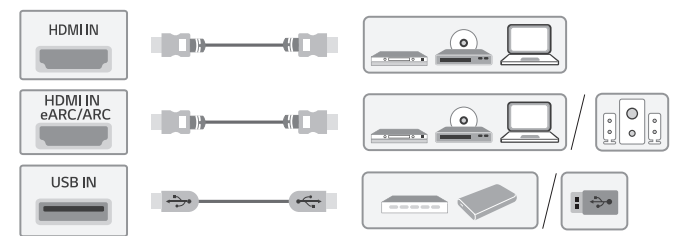

OLED55C1*
OLED65C1*
OLED77C1*

1-A OLED55/65C1*

1-B OLED77C1*

2

3

OLED55/65C1*

OLED77C1*

	A	B	C	D	E	F	F-G
	(mm)					(kg)	
OLED55C1PTB OLED55C1PTZ OLED55C1PVA OLED55C1PVB	1228	738	251	706	46.9	23.0	18.9
OLED65C1PTA OLED65C1PTB OLED65C1PTZ OLED65C1PVA OLED65C1PVB	1449	862	251	830	46.9	32.6	24.0
Power requirement / متطلبات الطاقة / Alimentation / Requisito de alimentação / แรงดันและความถี่ไฟฟ้า / Nguồn điện yêu cầu	AC 100-240 V ~ 50 / 60 Hz تيار متردد 240-100 فولت ~ 60 / 50 هرتز						
OLED77C1PTB OLED77C1PTZ OLED77C1PVA OLED77C1PVB	1723	1023	269	993	55.3	35.9	26.7
Power requirement / متطلبات الطاقة / Alimentation / Requisito de alimentação / แรงดันและความถี่ไฟฟ้า / Nguồn điện yêu cầu	AC 100-240 V ~ 50 / 60 Hz تيار متردد 240-100 فولت ~ 60 / 50 هرتز Only India - AC 200-240 V ~ 50 / 60 Hz						

English

- Read **Safety and Reference**.
- The Analog Gender adapter can be purchased separately at Customer Service.

العربية
• قراءة الأمان والمرجع.
• يمكن شراء النوع التناظري بشكل منفصل من دعم عملاء LG.