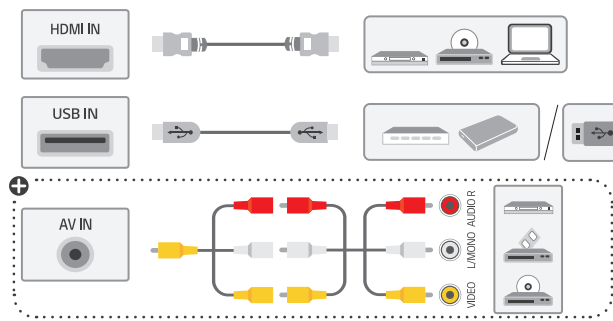

OLED55C1*
OLED65C1*
OLED77C1*

1-A OLED55/65C1*

1-B OLED77C1*

2

3

OLED55/65C1*

OLED77C1*

	A	B	C	D	E	F	F-G
	(mm)					(kg)	
OLED55C1PTB OLED55C1PTZ OLED55C1PVA OLED55C1PVB	1228	738	251	706	46.9	23.0	18.9
OLED65C1PTA OLED65C1PTB OLED65C1PTZ OLED65C1PVA OLED65C1PVB	1449	862	251	830	46.9	32.6	24.0
Power requirement / متطلبات الطاقة / Alimentation / Requisito de alimentação / แรงดันและความถี่ไฟฟ้า / Nguồn điện yêu cầu	AC 100-240 V ~ 50 / 60 Hz تيار متردد 240-100 فولت ~ 60 / 50 هرتز						
OLED77C1PTB OLED77C1PTZ OLED77C1PVA OLED77C1PVB	1723	1023	269	993	55.3	35.9	26.7
Power requirement / متطلبات الطاقة / Alimentation / Requisito de alimentação / แรงดันและความถี่ไฟฟ้า / Nguồn điện yêu cầu	AC 100-240 V ~ 50 / 60 Hz تيار متردد 240-100 فولت ~ 60 / 50 هرتز Only India - AC 200-240 V ~ 50 / 60 Hz						

English

- Read **Safety and Reference**.
- The Analog Gender adapter can be purchased separately at Customer Service.

العربية
• قراءة الأمان والمرجع.
• يمكن شراء النوع التناظري بشكل منفصل من دعم عملاء LG.