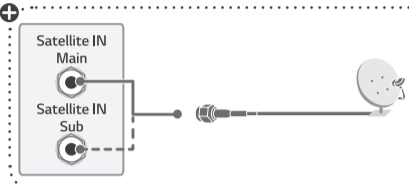

QLED96*
QLED99*

	A	B	C	D	E	F	F - G	
	(mm)					(kg)		
65QNE963PA 65QNE966PA 65QNE969PA	1444	902	336	834	29.5	29.7	28.0	
65QNE993PB 65QNE996PB 65QNE999PB	1444	902	336	834	29.5	30.3	28.6	
Power requirement	AC 100-240 V ~ 50 / 60 Hz							