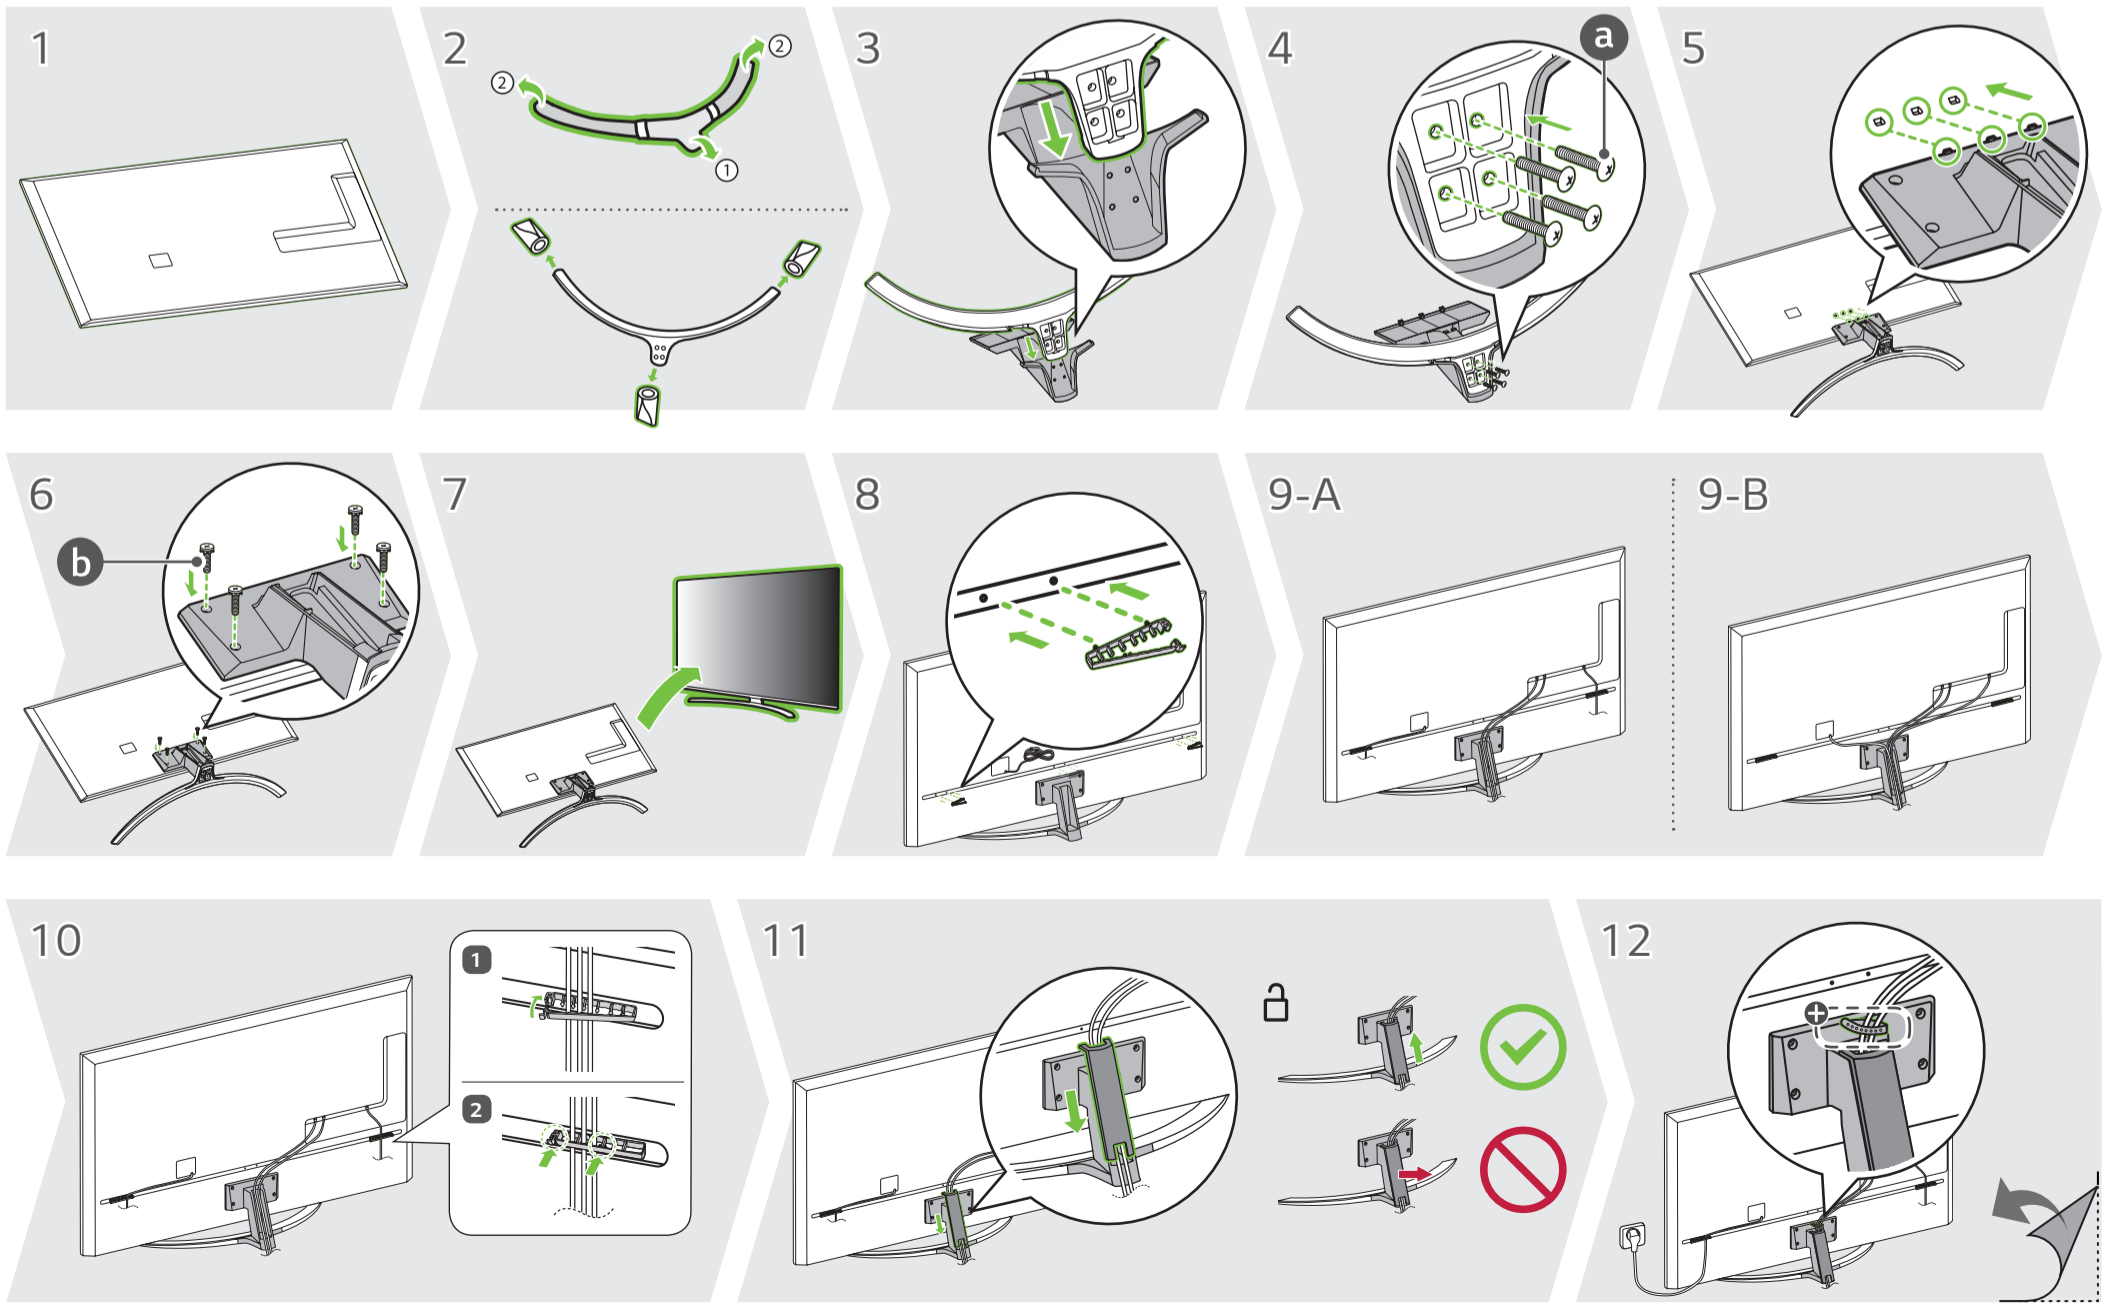

QLED96*
QLED99*

	A	B	C	D	E	F	F - G	
	(mm)					(kg)		
65QNE963PA 65QNE966PA 65QNE969PA	1444	902	336	834	29.5	29.7	28.0	
65QNE993PB 65QNE996PB 65QNE999PB	1444	902	336	834	29.5	30.3	28.6	
Power requirement	AC 100-240 V ~ 50 / 60 Hz							