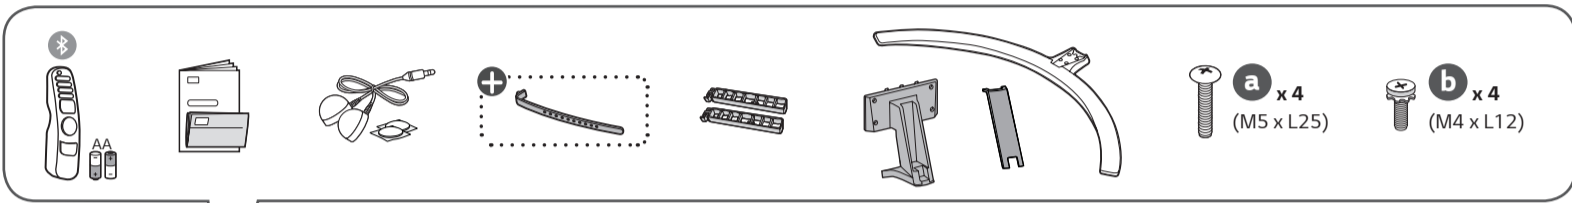

QLED96*
QLED99*

	A	B	C	D	E	F	F - G	
	(mm)					(kg)		
65QNE963PA 65QNE966PA 65QNE969PA	1444	902	336	834	29.5	29.7	28.0	
65QNE993PB 65QNE996PB 65QNE999PB	1444	902	336	834	29.5	30.3	28.6	
Power requirement	AC 100-240 V ~ 50 / 60 Hz							