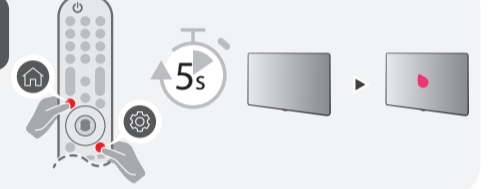

QLED96*
QLED99*

	A	B	C	D	E	F	F - G	
	(mm)					(kg)		
65QNE963PA 65QNE966PA 65QNE969PA	1444	902	336	834	29.5	29.7	28.0	
65QNE993PB 65QNE996PB 65QNE999PB	1444	902	336	834	29.5	30.3	28.6	
Power requirement	AC 100-240 V ~ 50 / 60 Hz							