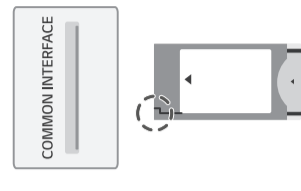

QLED96*
QLED99*

	A	B	C	D	E	F	F - G	
	(mm)					(kg)		
65QNE963PA 65QNE966PA 65QNE969PA	1444	902	336	834	29.5	29.7	28.0	
65QNE993PB 65QNE996PB 65QNE999PB	1444	902	336	834	29.5	30.3	28.6	
Power requirement	AC 100-240 V ~ 50 / 60 Hz							