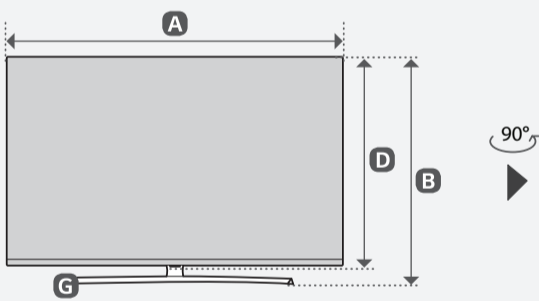

QLED96*
QLED99*

	A	B	C	D	E	F	F - G	
	(mm)					(kg)		
65QNE963PA 65QNE966PA 65QNE969PA	1444	902	336	834	29.5	29.7	28.0	
65QNE993PB 65QNE996PB 65QNE999PB	1444	902	336	834	29.5	30.3	28.6	
Power requirement	AC 100-240 V ~ 50 / 60 Hz							