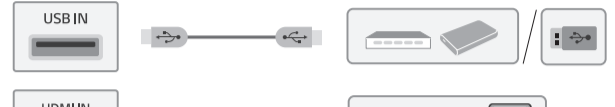

QLED96*
QLED99*

	A	B	C	D	E	F	F - G	
	(mm)					(kg)		
65QNE963PA 65QNE966PA 65QNE969PA	1444	902	336	834	29.5	29.7	28.0	
65QNE993PB 65QNE996PB 65QNE999PB	1444	902	336	834	29.5	30.3	28.6	
Power requirement	AC 100-240 V ~ 50 / 60 Hz							