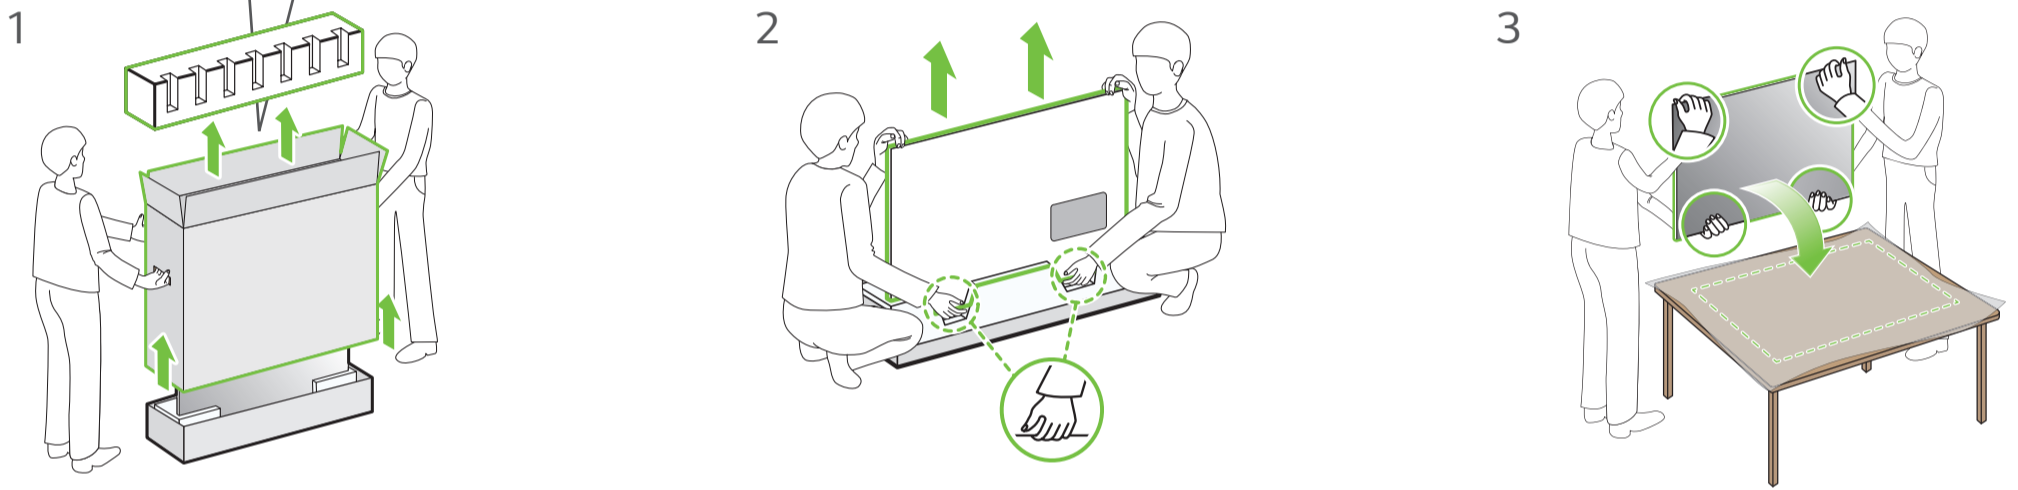

QLED96*
QLED99*

	A	B	C	D	E	F	F - G	
	(mm)					(kg)		
65QNE963PA 65QNE966PA 65QNE969PA	1444	902	336	834	29.5	29.7	28.0	
65QNE993PB 65QNE996PB 65QNE999PB	1444	902	336	834	29.5	30.3	28.6	
Power requirement	AC 100-240 V ~ 50 / 60 Hz							