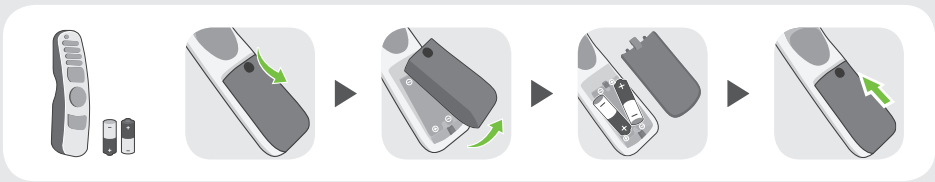

A	B	C	D	E	F	F-G
	(mm)				(kg)		
55UQ91006LA 55UQ91006LC 55UQ9100PSD	1235	787	260	715	57.5	15.4	14.0
60UQ9100PSD	1356	855	340	783	57.5	18.5	17.1
65UQ91006LA 65UQ91006LC 65UQ9100PSD	1454	909	340	838	57.7	22.9	21.5
Power requirement / متطلبات الطاقة / Alimentation / Requisito de alimentação / แรงดันและความถี่ไฟฟ้า / Nguồn điện yêu cầu					AC 100-240 V - 50/60 Hz تيار متردد 240-100 فولت ~ 60/50 هرتز