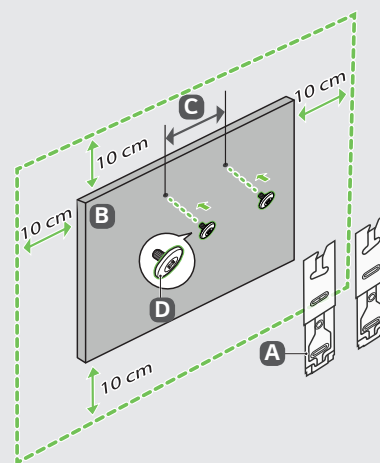

A	B	C x D (mm)	E
OLW480B	55UQ91*	300 x 300	M6
MSW240			
OLW480B	60/65UQ91*	300 x 300	M6

A	B	C (mm)	D
WB21LMB	55/60/65UQ91*	300	M6

- English** • Read **Safety and Reference**.
العربية • قراءة الأمان والمرجع.
- Français** • Lire le document **Sécurité et référence**.
- Português** • Consulte o manual **Segurança e referência**.
- ภาษาไทย** • โปรดอ่านคู่มือใช้ความปลอดภัยและการอ้างอิง
- Tiếng Việt** • Đọc phần **An toàn và Tham khảo**.