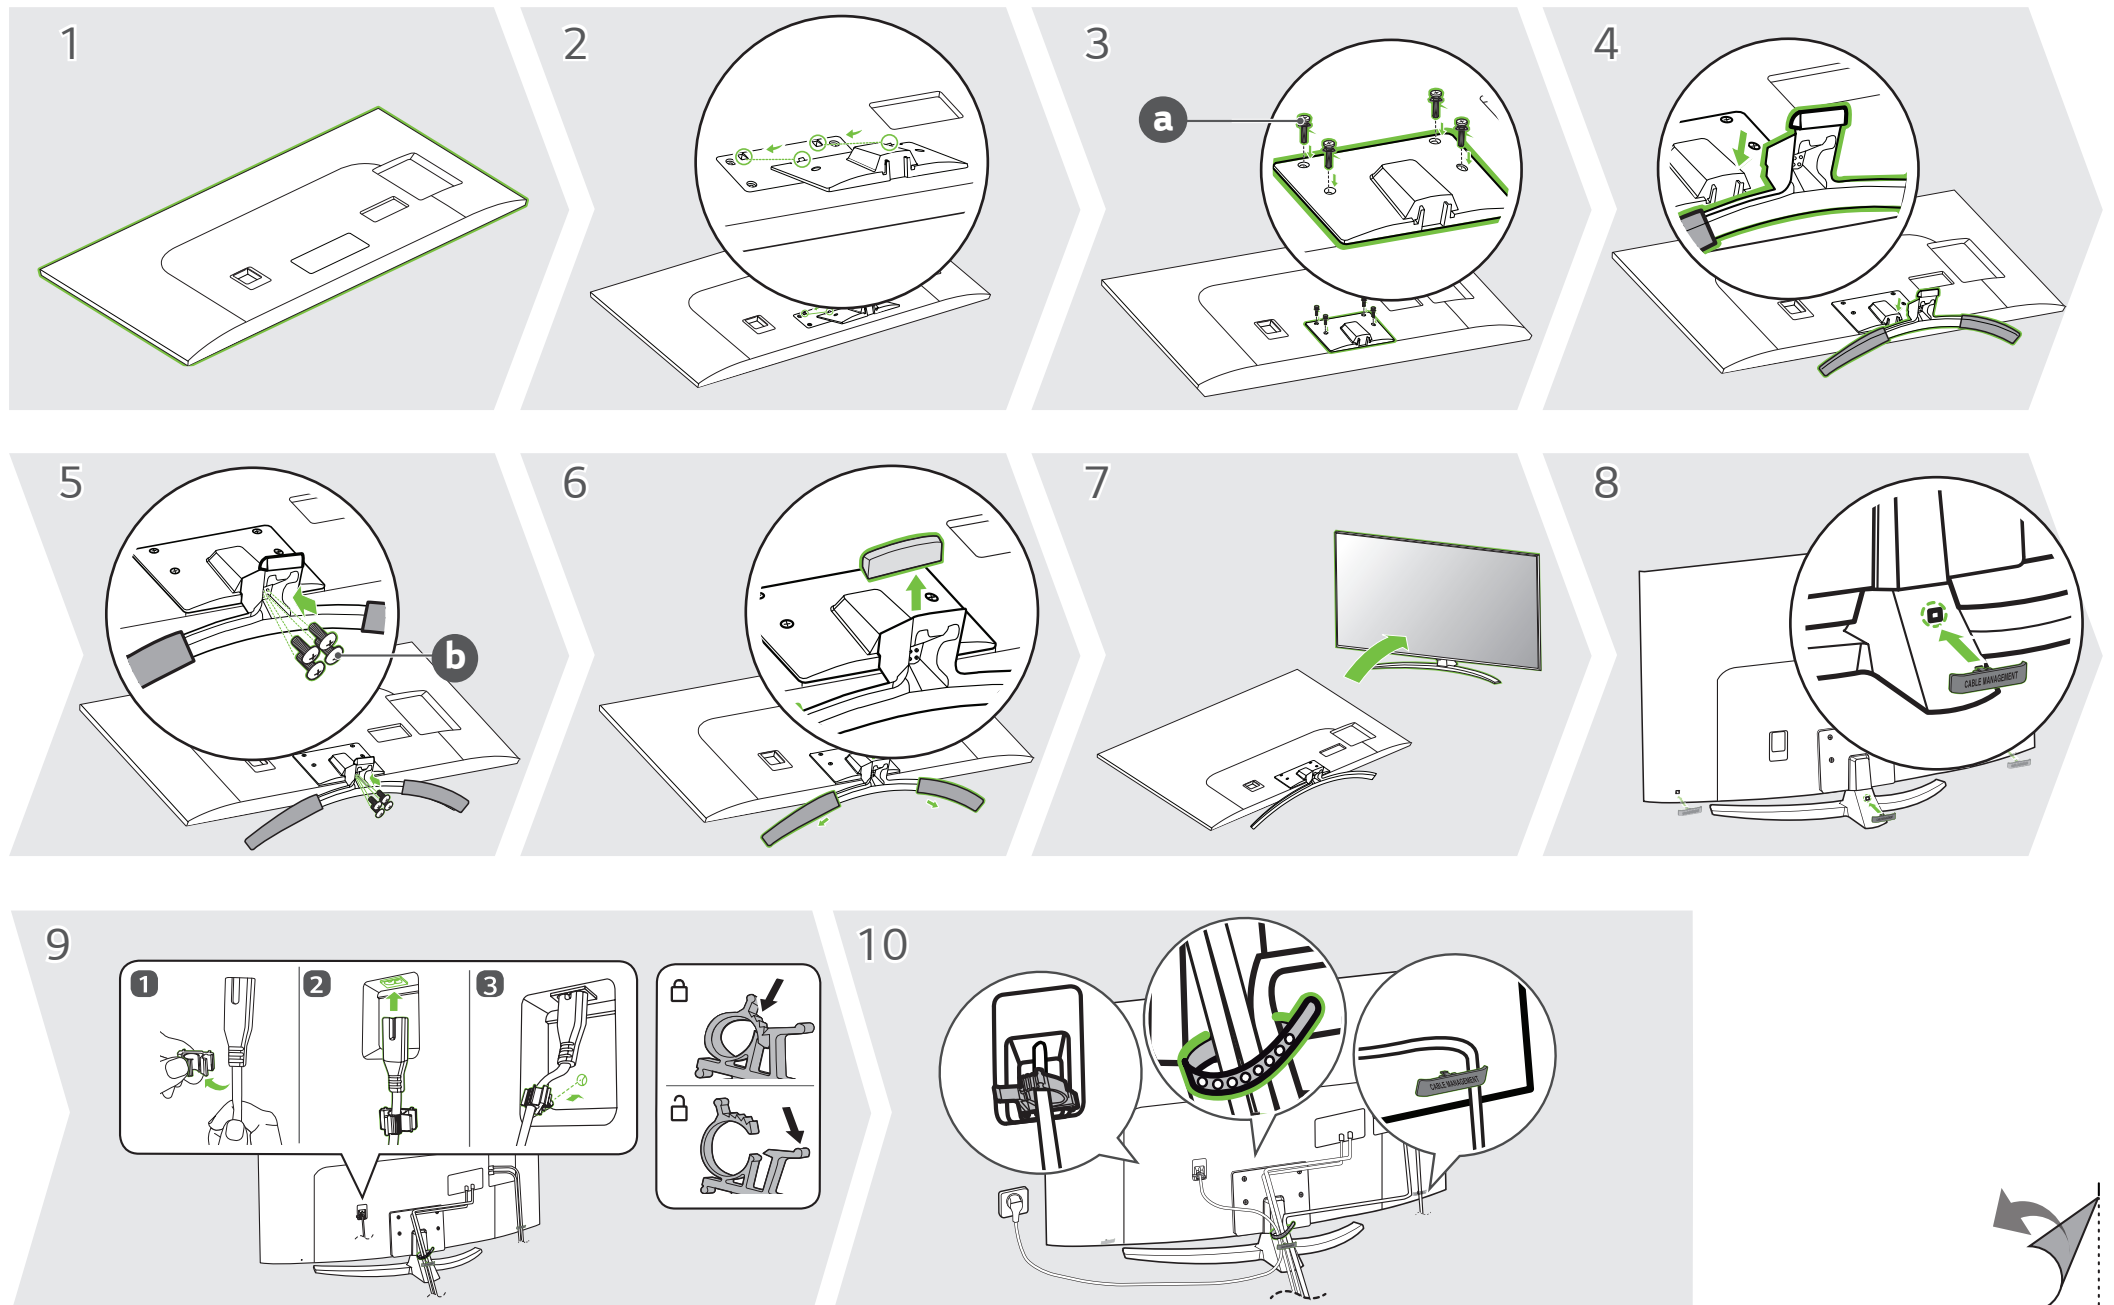

UQ91*

1
55UQ91*

2

3

1
60/65UQ91*

2

3