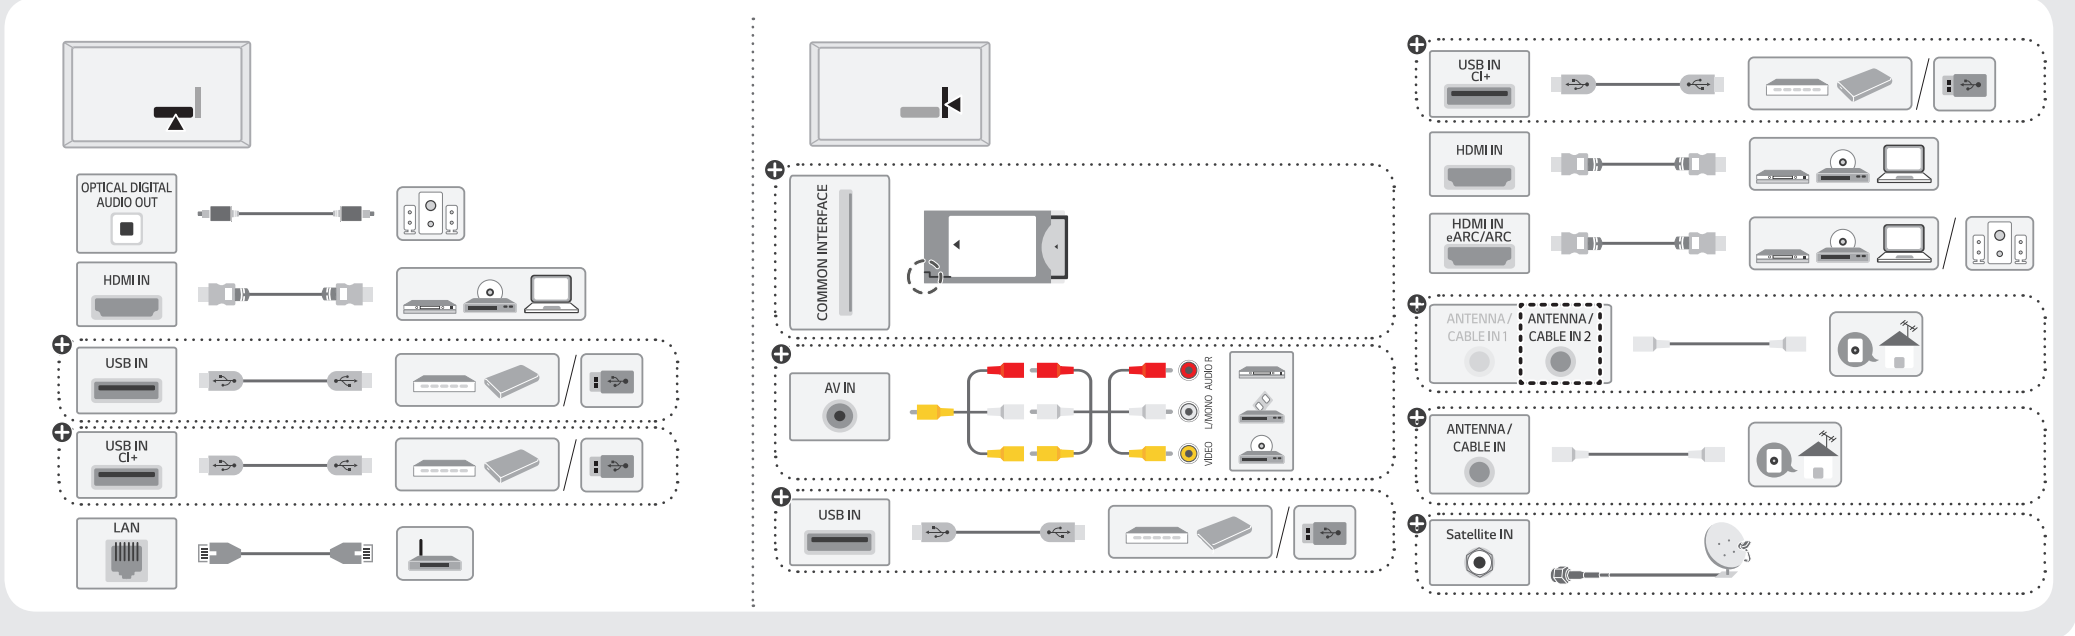

UQ91*

1
55UQ91*

2

3

1
60/65UQ91*

2

3

	A	B	C	D	E	F	F-G
	(mm)				(kg)		
55UQ91006LA 55UQ91006LC 55UQ9100PSD	1235	787	260	715	57.5	15.4	14.0
60UQ9100PSD	1356	855	340	783	57.5	18.5	17.1
65UQ91006LA 65UQ91006LC 65UQ9100PSD	1454	909	340	838	57.7	22.9	21.5
Power requirement / متطلبات الطاقة / Alimentation / Requisito de alimentação / แรงดันและความถี่ไฟฟ้า / Nguồn điện yêu cầu					AC 100-240 V - 50/60 Hz تيار متردد 240-100 فولت ~ 60/50 هرتز		

A	B	C x D (mm)	E
OLW480B	55UQ91*	300 x 300	M6
MSW240			
OLW480B	60/65UQ91*	300 x 300	M6

A	B	C (mm)	D
WB21LMB	55/60/65UQ91*	300	M6

- English** • Read **Safety and Reference**.
العربية • قراءة الأمان والمرجع.
- Français** • Lire le document **Sécurité et référence**.
- Português** • Consulte o manual **Segurança e referência**.
- ภาษาไทย** • โปรดอ่านคู่มือใช้ความปลอดภัยและการอ้างอิง
- Tiếng Việt** • Đọc phần **An toàn và Tham khảo**.

⊕ : Depending on model / حسب الطراز / Selon le modèle / Dependendo do modelo / ขึ้นอยู่กับรุ่น / Tùy theo mã sản phẩm

- English** • The Analog Gender adapter can be purchased separately at Customer Service.
العربية • يمكن شراء النوع التناظري بشكل منفصل من دعم عملاء LG.
- Français** • L'adaptateur analogique peut être acheté séparément auprès du SAV.
- Português** • O adaptador analógico pode ser comprado em separado no Serviço de Apoio ao Cliente da LG.
- ภาษาไทย** • สายรวมสัญญาณ Component และ AV สามารถซื้อแยกต่างหากได้ที่ศูนย์บริการของบริษัท
- Tiếng Việt** • Đầu chuyển tín hiệu analog có thể mua riêng tại Trung tâm chăm sóc khách hàng của LG.