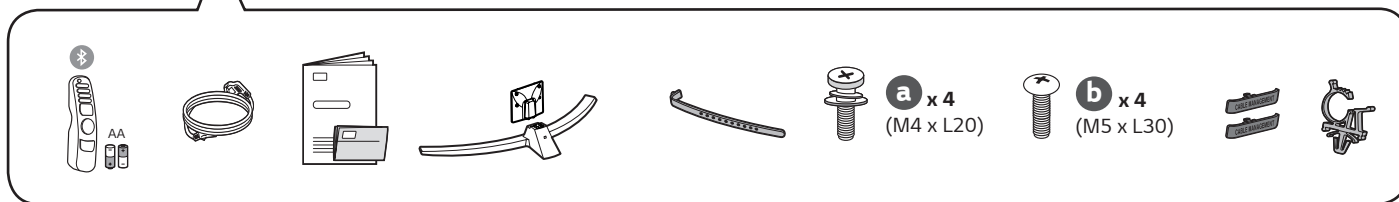

UQ91*

1
55UQ91*

2

3

1
60/65UQ91*

2

3

	A	B	C	D	E	F	F-G
	(mm)				(kg)		
55UQ91006LA 55UQ91006LC 55UQ9100PSD	1235	787	260	715	57.5	15.4	14.0
60UQ9100PSD	1356	855	340	783	57.5	18.5	17.1
65UQ91006LA 65UQ91006LC 65UQ9100PSD	1454	909	340	838	57.7	22.9	21.5
Power requirement / متطلبات الطاقة / Alimentation / Requisito de alimentação / แรงดันและความถี่ไฟฟ้า / Nguồn điện yêu cầu					AC 100-240 V - 50/60 Hz تيار متردد 240-100 فولت ~ 60/50 هرتز		

A	B	C x D (mm)	E
OLW480B	55UQ91*	300 x 300	M6
MSW240			
OLW480B	60/65UQ91*	300 x 300	M6

A	B	C (mm)	D
WB21LMB	55/60/65UQ91*	300	M6

- English** • Read **Safety and Reference**.
العربية • قراءة الأمان والمرجع.
- Français** • Lire le document **Sécurité et référence**.
- Português** • Consulte o manual **Segurança e referência**.
- ภาษาไทย** • โปรดอ่านคู่มือใช้ความปลอดภัยและการอ้างอิง
- Tiếng Việt** • Đọc phần **An toàn và Tham khảo**.