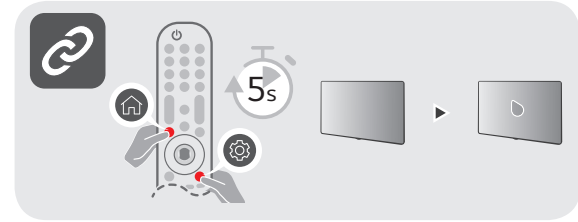

A	B	C	D	E	F	F-G
	(mm)				(kg)		
55UQ91006LA 55UQ91006LC 55UQ9100PSD	1235	787	260	715	57.5	15.4	14.0
60UQ9100PSD	1356	855	340	783	57.5	18.5	17.1
65UQ91006LA 65UQ91006LC 65UQ9100PSD	1454	909	340	838	57.7	22.9	21.5
Power requirement / متطلبات الطاقة / Alimentation / Requisito de alimentação / แรงดันและความถี่ไฟฟ้า / Nguồn điện yêu cầu					AC 100-240 V - 50/60 Hz تيار متردد 240-100 فولت ~ 60/50 هرتز