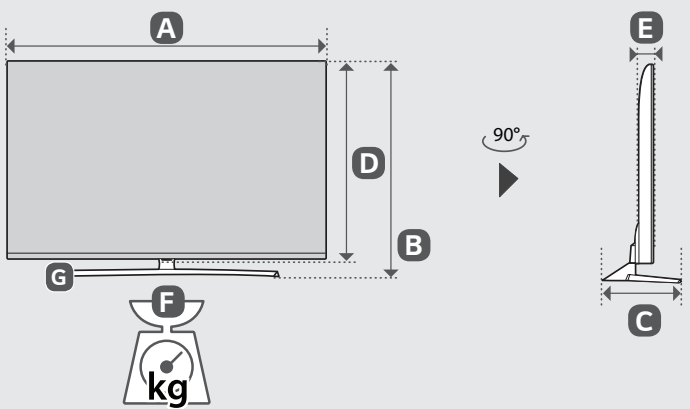

A	B	C	D	E	F	F-G
	(mm)				(kg)		
55UQ91006LA 55UQ91006LC 55UQ9100PSD	1235	787	260	715	57.5	15.4	14.0
60UQ9100PSD	1356	855	340	783	57.5	18.5	17.1
65UQ91006LA 65UQ91006LC 65UQ9100PSD	1454	909	340	838	57.7	22.9	21.5
Power requirement / متطلبات الطاقة / Alimentation / Requisito de alimentação / แรงดันและความถี่ไฟฟ้า / Nguồn điện yêu cầu					AC 100-240 V - 50/60 Hz تيار متردد 240-100 فولت ~ 60/50 هرتز