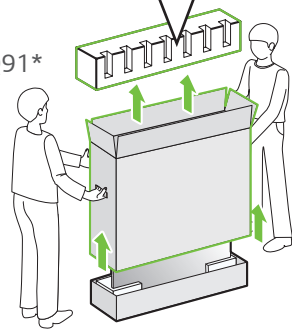

UQ91*

1
55UQ91*

2

3

1
60/65UQ91*

2

3

	A	B	C	D	E	F	F-G
	(mm)				(kg)		
55UQ91006LA 55UQ91006LC 55UQ9100PSD	1235	787	260	715	57.5	15.4	14.0
60UQ9100PSD	1356	855	340	783	57.5	18.5	17.1
65UQ91006LA 65UQ91006LC 65UQ9100PSD	1454	909	340	838	57.7	22.9	21.5
Power requirement / متطلبات الطاقة / Alimentation / Requisito de alimentação / แรงดันและความถี่ไฟฟ้า / Nguồn điện yêu cầu					AC 100-240 V - 50/60 Hz تيار متردد 240-100 فولت ~ 60/50 هرتز		

A	B	C x D (mm)	E
OLW480B	55UQ91*	300 x 300	M6
MSW240			
OLW480B	60/65UQ91*	300 x 300	M6

A	B	C (mm)	D
WB21LMB	55/60/65UQ91*	300	M6

- English** • Read **Safety and Reference**.
العربية • قراءة الأمان والمرجع.
- Français** • Lire le document **Sécurité et référence**.
- Português** • Consulte o manual **Segurança e referência**.
- ภาษาไทย** • โปรดอ่านคู่มือใช้ความปลอดภัยและการอ้างอิง
- Tiếng Việt** • Đọc phần **An toàn và Tham khảo**.