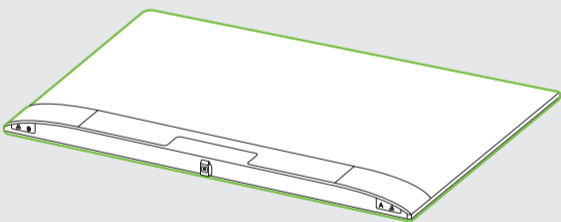

75UP75\*

1

2

3

1

2

3

4

5

6

	A	B	C	D	E	F	F-G
	(mm)					(kg)	
75UP7550PTC 75UP7550PVC	1693	1048	345	978	88.8	35.4	34.6
Power requirement / متطلبات الطاقة / דרישות חשמל	AC 100-240 V - 50 / 60 Hz تيار متردد 240-100 فولت ~ 60 / 50 هرتز						