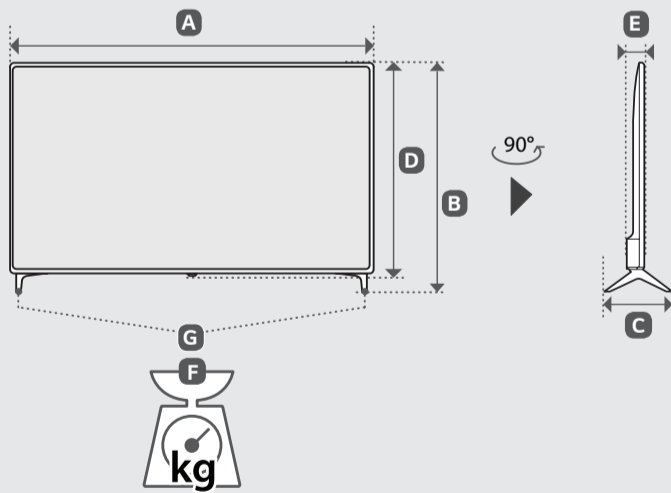

75UP75\*

1

2

3

1

2

3

4

5

6

	A	B	C	D	E	F	F-G
	(mm)					(kg)	
75UP7550PTC 75UP7550PVC	1693	1048	345	978	88.8	35.4	34.6
Power requirement / متطلبات الطاقة / דרישות חשמל	AC 100-240 V - 50 / 60 Hz تيار متردد 240-100 فولت ~ 60 / 50 هرتز						