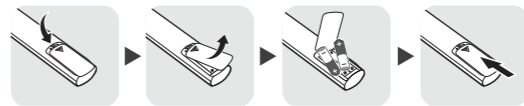

注意：用错误型号电池更换会有爆炸危险，务必按照说明处置用完的电池。