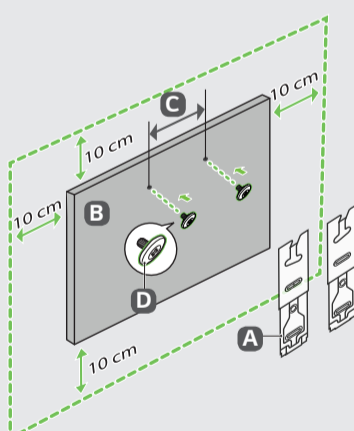

UQ80*
UQ90*

	A	B	C	D	E	F	F-G
	(mm)				(kg)		
43UQ80001LA	967	622	216	564	57.1	8.9	8.8
43UQ80001LJ							
43UQ80003LB							
43UQ80003LK							
43UQ80006LB							
43UQ80006LK							
43UQ80009LB							
43UQ80009LK							
43UQ90003LA							
43UQ90006LA							
43UQ90006LD							
43UQ90009LA							
Power requirement				AC 100-240 V - 50 / 60 Hz			

A	B	C x D (mm)	E
LSW240B	43UQ80*	200 x 200	M6
MSW240	43UQ90*		

A	B	C (mm)	D
WB21LMB	43UQ80*	200	M6
	43UQ90*		

- English** • Read Safety and Reference.
- Русский** • Прочтите Руководство по технике безопасности.
- Українська** • Прочитайте "Правила безпеки та довідкова інформація".
- Қазақша** • Қауіпсіздік нұсқаулығын оқыңыз.
- O'zbekcha** • Xavfsizlik bo'yicha ko'rsatmalar va havolalar o'qib chiqing.
- Монгол** • Аюулгүй ажиллагааны зааварчилгаа унш.