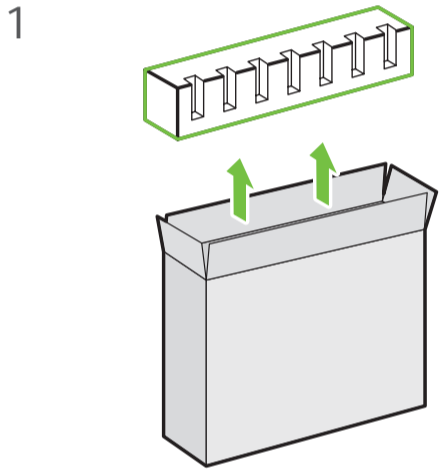

UQ80*
UQ90*

	A	B	C	D	E	F	F-G
	(mm)				(kg)		
43UQ80001LA	967	622	216	564	57.1	8.9	8.8
43UQ80001LJ							
43UQ80003LB							
43UQ80003LK							
43UQ80006LB							
43UQ80006LK							
43UQ80009LB							
43UQ80009LK							
43UQ90003LA							
43UQ90006LA							
43UQ90006LD							
43UQ90009LA							
Power requirement				AC 100-240 V - 50 / 60 Hz			

A	B	C x D (mm)	E
LSW240B	43UQ80*	200 x 200	M6
MSW240	43UQ90*		

A	B	C (mm)	D
WB21LMB	43UQ80*	200	M6
	43UQ90*		

- English** • Read Safety and Reference.
- Русский** • Прочтите Руководство по технике безопасности.
- Українська** • Прочитайте "Правила безпеки та довідкова інформація".
- Қазақша** • Қауіпсіздік нұсқаулығын оқыңыз.
- O'zbekcha** • Xavfsizlik bo'yicha ko'rsatmalar va havolalar o'qib chiqing.
- Монгол** • Аюулгүй ажиллагааны зааварчилгаа унш.