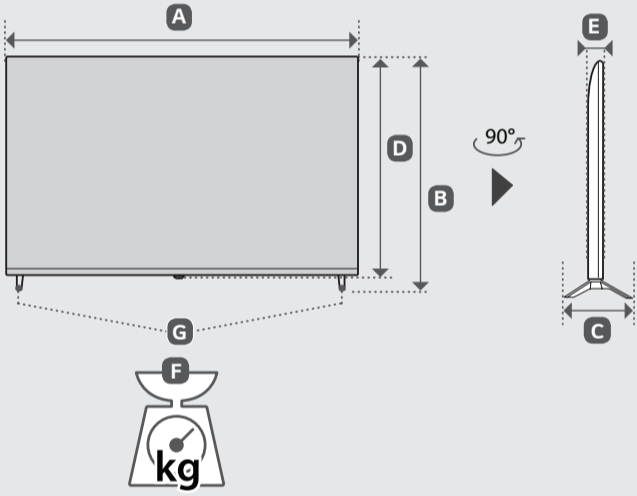

UQ80*
UQ90*

	A	B	C	D	E	F	F-G
	(mm)				(kg)		
43UQ80001LA	967	622	216	564	57.1	8.9	8.8
43UQ80001LJ							
43UQ80003LB							
43UQ80003LK							
43UQ80006LB							
43UQ80006LK							
43UQ80009LB							
43UQ80009LK							
43UQ90003LA							
43UQ90006LA							
43UQ90006LD							
43UQ90009LA							
Power requirement				AC 100-240 V - 50 / 60 Hz			

A	B	C x D (mm)	E
LSW240B	43UQ80*	200 x 200	M6
MSW240	43UQ90*		

A	B	C (mm)	D
WB21LMB	43UQ80*	200	M6
	43UQ90*		

- English** • Read Safety and Reference.
- Русский** • Прочтите Руководство по технике безопасности.
- Українська** • Прочитайте "Правила безпеки та довідкова інформація".
- Қазақша** • Қауіпсіздік нұсқаулығын оқыңыз.
- O'zbekcha** • Xavfsizlik bo'yicha ko'rsatmalar va havolalar o'qib chiqing.
- Монгол** • Аюулгүй ажиллагааны зааварчилгаа унш.