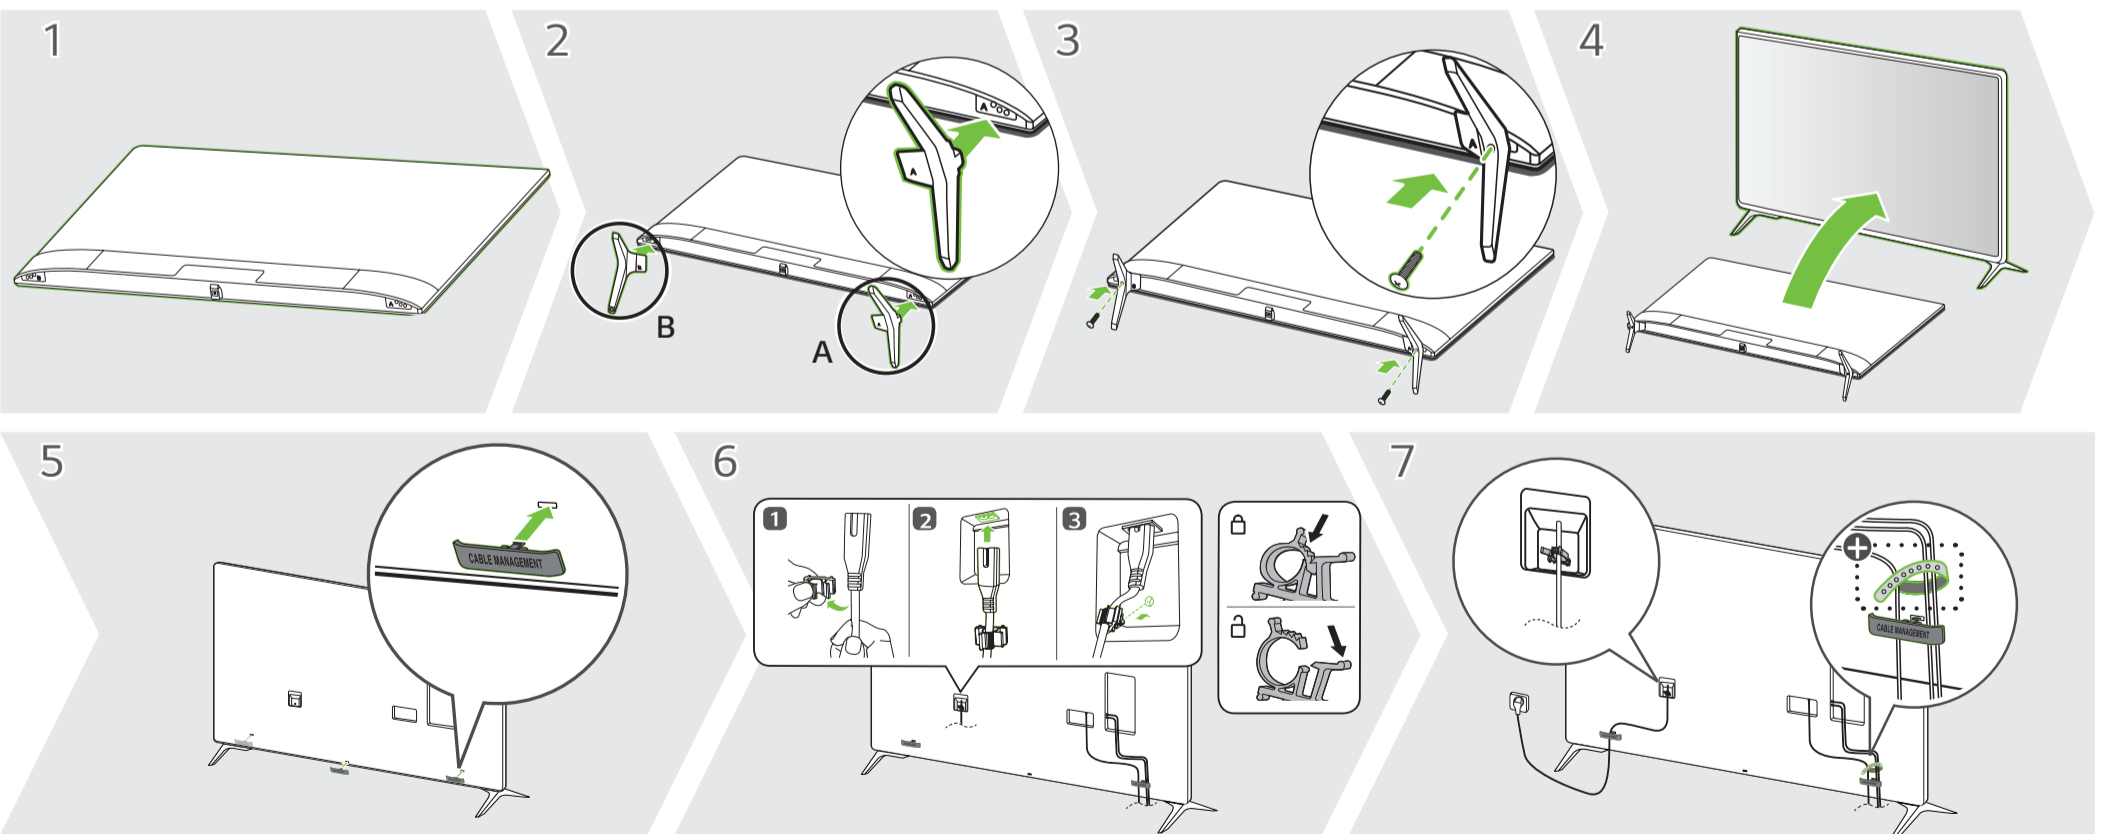

UQ80*
UQ90*

	A	B	C	D	E	F	F-G
	(mm)				(kg)		
43UQ80001LA	967	622	216	564	57.1	8.9	8.8
43UQ80001LJ							
43UQ80003LB							
43UQ80003LK							
43UQ80006LB							
43UQ80006LK							
43UQ80009LB							
43UQ80009LK							
43UQ90003LA							
43UQ90006LA							
43UQ90006LD							
43UQ90009LA							
Power requirement				AC 100-240 V - 50 / 60 Hz			

A	B	C x D (mm)	E
LSW240B	43UQ80*	200 x 200	M6
MSW240	43UQ90*		

A	B	C (mm)	D
WB21LMB	43UQ80*	200	M6
	43UQ90*		

- English** • Read Safety and Reference.
- Русский** • Прочтите Руководство по технике безопасности.
- Українська** • Прочитайте "Правила безпеки та довідкова інформація".
- Қазақша** • Қауіпсіздік нұсқаулығын оқыңыз.
- O'zbekcha** • Xavfsizlik bo'yicha ko'rsatmalar va havolalar o'qib chiqing.
- Монгол** • Аюулгүй ажиллагааны зааварчилгаа унш.