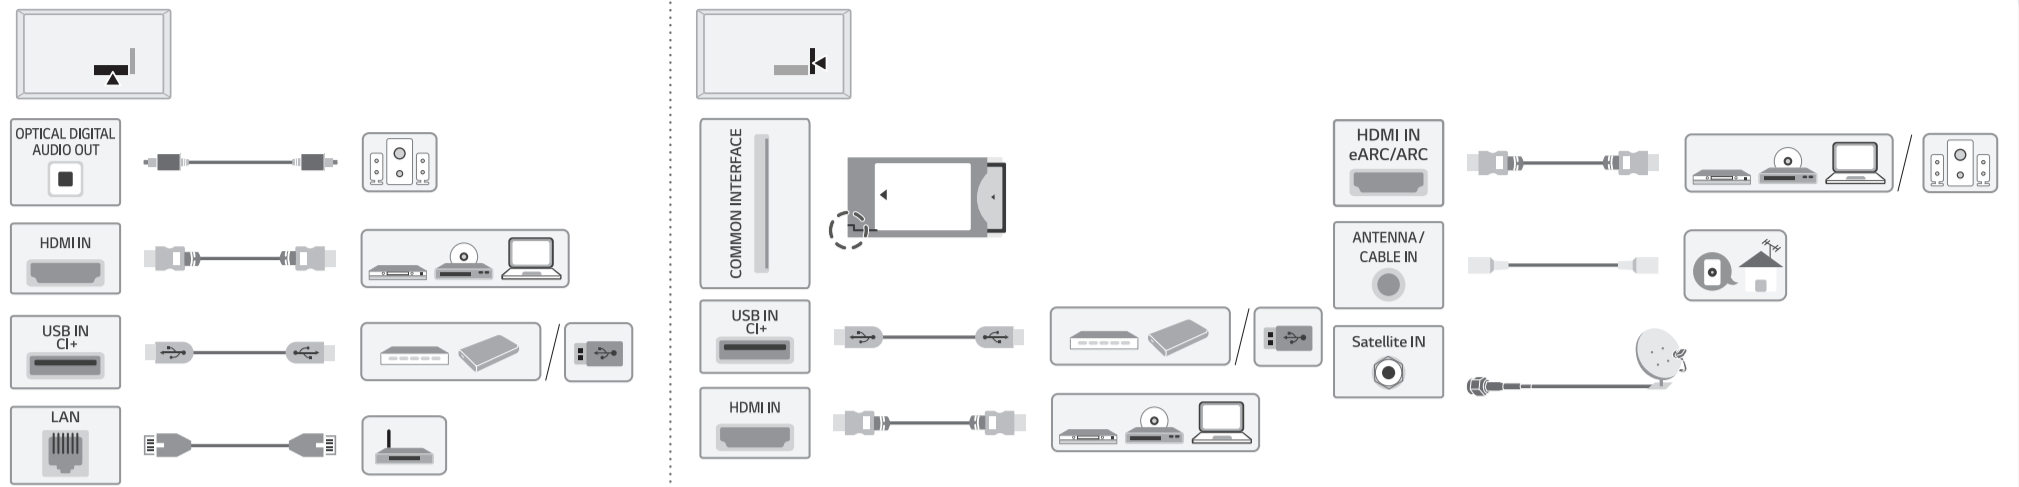

UQ80*
UQ90*

	A	B	C	D	E	F	F-G
	(mm)				(kg)		
43UQ80001LA	967	622	216	564	57.1	8.9	8.8
43UQ80001LJ							
43UQ80003LB							
43UQ80003LK							
43UQ80006LB							
43UQ80006LK							
43UQ80009LB							
43UQ80009LK							
43UQ90003LA							
43UQ90006LA							
43UQ90006LD							
43UQ90009LA							
Power requirement				AC 100-240 V - 50 / 60 Hz			

A	B	C x D (mm)	E
LSW240B	43UQ80*	200 x 200	M6
MSW240	43UQ90*		

A	B	C (mm)	D
WB21LMB	43UQ80*	200	M6
	43UQ90*		

- English** • Read Safety and Reference.
- Русский** • Прочтите Руководство по технике безопасности.
- Українська** • Прочитайте "Правила безпеки та довідкова інформація".
- Қазақша** • Қауіпсіздік нұсқаулығын оқыңыз.
- O'zbekcha** • Xavfsizlik bo'yicha ko'rsatmalar va havolalar o'qib chiqing.
- Монгол** • Аюулгүй ажиллагааны зааварчилгаа унш.

⊕ : Depending on model / В зависимости от модели / Залежно від моделі / Үлгіге байланысты / Rusumiga qarab / Загвараас хамаарна