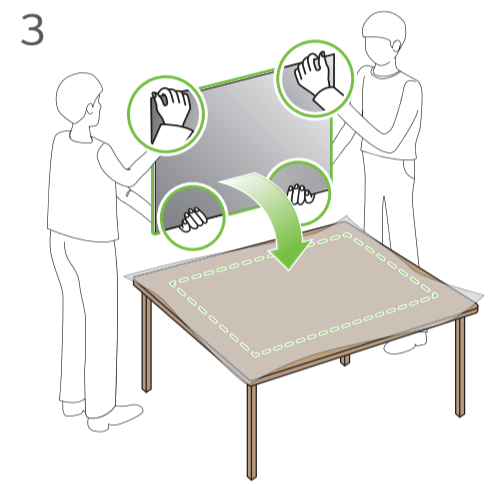

UQ80*
UQ90*

	A	B	C	D	E	F	F-G
	(mm)				(kg)		
43UQ80001LA	967	622	216	564	57.1	8.9	8.8
43UQ80001LJ							
43UQ80003LB							
43UQ80003LK							
43UQ80006LB							
43UQ80006LK							
43UQ80009LB							
43UQ80009LK							
43UQ90003LA							
43UQ90006LA							
43UQ90006LD							
43UQ90009LA							
Power requirement				AC 100-240 V - 50 / 60 Hz			