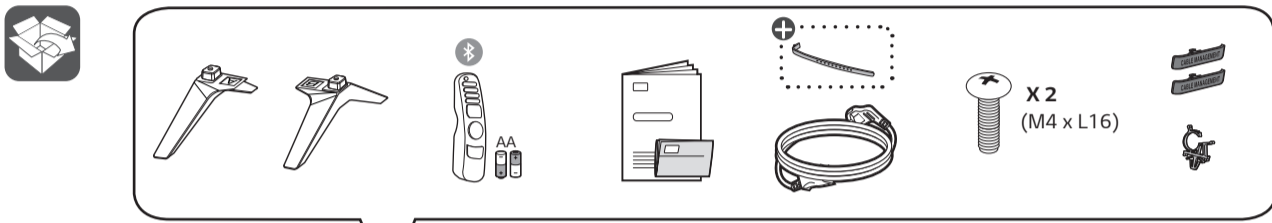

UQ80*
UQ90*

	A	B	C	D	E	F	F-G
	(mm)				(kg)		
43UQ80001LA	967	622	216	564	57.1	8.9	8.8
43UQ80001LJ							
43UQ80003LB							
43UQ80003LK							
43UQ80006LB							
43UQ80006LK							
43UQ80009LB							
43UQ80009LK							
43UQ90003LA							
43UQ90006LA							
43UQ90006LD							
43UQ90009LA							
Power requirement				AC 100-240 V - 50 / 60 Hz			

A	B	C x D (mm)	E
LSW240B	43UQ80*	200 x 200	M6
MSW240	43UQ90*		

A	B	C (mm)	D
WB21LMB	43UQ80*	200	M6
	43UQ90*		

- English** • Read Safety and Reference.
- Русский** • Прочтите Руководство по технике безопасности.
- Українська** • Прочитайте "Правила безпеки та довідкова інформація".
- Қазақша** • Қауіпсіздік нұсқаулығын оқыңыз.
- O'zbekcha** • Xavfsizlik bo'yicha ko'rsatmalar va havolalar o'qib chiqing.
- Монгол** • Аюулгүй ажиллагааны зааварчилгаа унш.