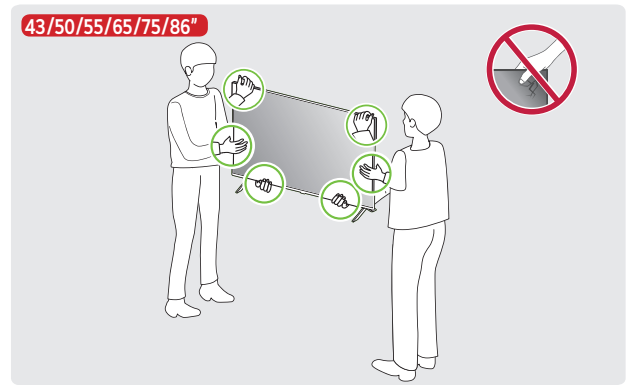

3

75"

3

75AU85*

75AU75*, 75AU80*

	A	B	C	D	E	F	F-G	
	(mm)				(kg)			
43AU75* 43AU80* 43AU85*	968	621	200	567	67,9	7,4	7,3	110 W
50AU75* 50AU80* 50AU85*	1.122	718	230	654	67,9	9,5	9,4	120 W
55AU75* 55AU80* 55AU85*	1.236	780	230	718	67,9	11,6	11,5	140 W
65AU75* 65AU80* 65AU85*	1.455	904	269	841	67,9	16,7	16,5	165 W
75AU75* 75AU80*	1.678	1.029	361	964	59,9	27,7	27,3	220 W
75AU85*	1.678	1.027	361	964	59,9	31,8	31,4	220 W
86AU85*	1.927	1.167	362	1.104	59,9	45,9	45,2	320 W