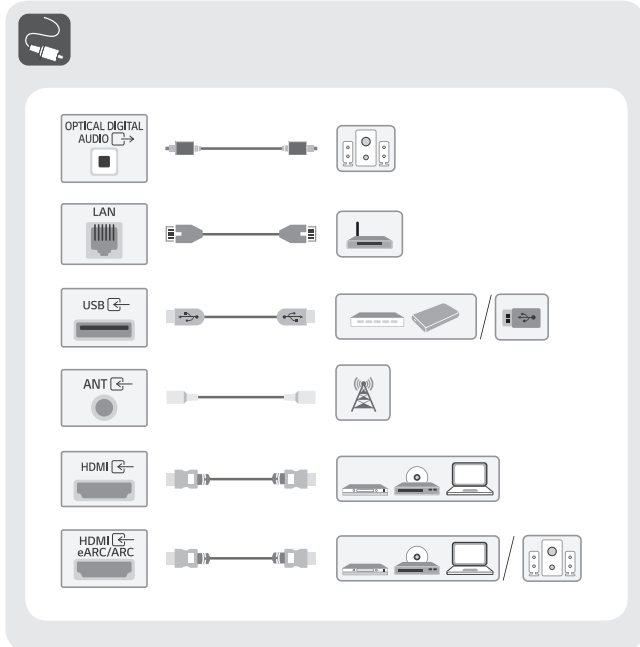

3

75"

3

75AU85*

75AU75*, 75AU80*

	A	B	C	D	E	F	F-G	
	(mm)				(kg)			
43AU75* 43AU80* 43AU85*	968	621	200	567	67,9	7,4	7,3	110 W
50AU75* 50AU80* 50AU85*	1.122	718	230	654	67,9	9,5	9,4	120 W
55AU75* 55AU80* 55AU85*	1.236	780	230	718	67,9	11,6	11,5	140 W
65AU75* 65AU80* 65AU85*	1.455	904	269	841	67,9	16,7	16,5	165 W
75AU75* 75AU80*	1.678	1.029	361	964	59,9	27,7	27,3	220 W
75AU85*	1.678	1.027	361	964	59,9	31,8	31,4	220 W
86AU85*	1.927	1.167	362	1.104	59,9	45,9	45,2	320 W