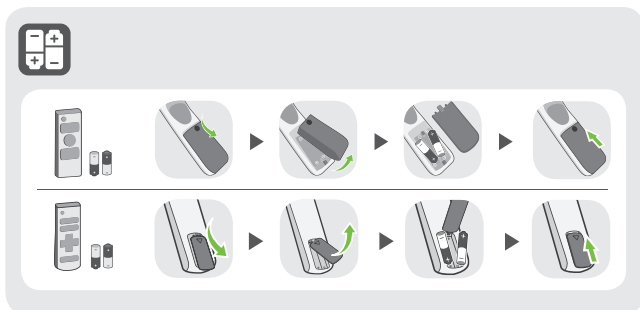

3

75"

3

75AU85*

75AU75*, 75AU80*

	A	B	C	D	E	F	F-G	
	(mm)				(kg)			
43AU75* 43AU80* 43AU85*	968	621	200	567	67,9	7,4	7,3	110 W
50AU75* 50AU80* 50AU85*	1.122	718	230	654	67,9	9,5	9,4	120 W
55AU75* 55AU80* 55AU85*	1.236	780	230	718	67,9	11,6	11,5	140 W
65AU75* 65AU80* 65AU85*	1.455	904	269	841	67,9	16,7	16,5	165 W
75AU75* 75AU80*	1.678	1.029	361	964	59,9	27,7	27,3	220 W
75AU85*	1.678	1.027	361	964	59,9	31,8	31,4	220 W
86AU85*	1.927	1.167	362	1.104	59,9	45,9	45,2	320 W