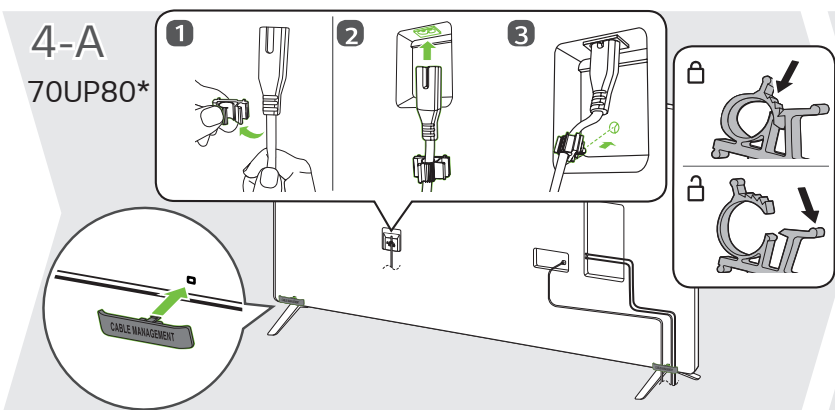

70UP8070PUA 75UP8070PUR
70UP8070PUR 82UP8770PUA
75UP8070PUA 86UP8770PUA

1-A 70/75UP80*

1-B 82/86UP87*

2

3

A, B, C, D, E : mm (inches / pulgadas / po)
F, G : kg (lbs / libras / lb)

MODELS	A		B		C		D		E		F		F - G		Power consumption
MODELOS	A		B		C		D		E		F		F - G		Consumo de potencia
MODÈLES	A		B		C		D		E		F		F - G		Consommation électrique
70UP8070PUA 70UP8070PUR	1,562 (61.4)	1 562 (61.4)	971 (38.2)	971 (38.2)	362 (14.2)	362 (14.2)	907 (35.7)	907 (35.7)	59.9 (2.3)	59.9 (2.3)	29.1 (64.1)	29.1 (64.1)	28.4 (62.6)	28.4 (62.6)	210 W
75UP8070PUA 75UP8070PUR	1,678 (66)	1 678 (66)	1,027 (40.4)	1 027 (40.4)	362 (14.2)	362 (14.2)	964 (37.9)	964 (37.9)	59.9 (2.3)	59.9 (2.3)	32.1 (70.7)	32.1 (70.7)	31.4 (69.2)	31.4 (69.2)	225 W
82UP8770PUA	1,835 (72.2)	1 835 (72.2)	1,113 (43.8)	1 113 (43.8)	362 (14.2)	362 (14.2)	1,052 (41.4)	1 052 (41.4)	59.9 (2.3)	59.9 (2.3)	42.1 (92.8)	42.1 (92.8)	41.4 (91.2)	41.4 (91.2)	285 W
86UP8770PUA	1,927 (75.8)	1 927 (75.8)	1,167 (45.9)	1 167 (45.9)	362 (14.2)	362 (14.2)	1,104 (43.4)	1 104 (43.4)	59.9 (2.3)	59.9 (2.3)	45.9 (101.1)	45.9 (101.1)	45.2 (99.6)	45.2 (99.6)	335 W
Power requirement / Alimentación requerida / Alimentation										AC 120 V- 50/60 Hz					

ENGLISH Read **Safety and Reference**.
ESPAÑOL Leer **Seguridad y Consultas**.
FRANÇAIS Lisez **Sécurité et références**.

ENGLISH

Easy Setup Guide

Please read this manual carefully before operating your set and retain it for future reference.