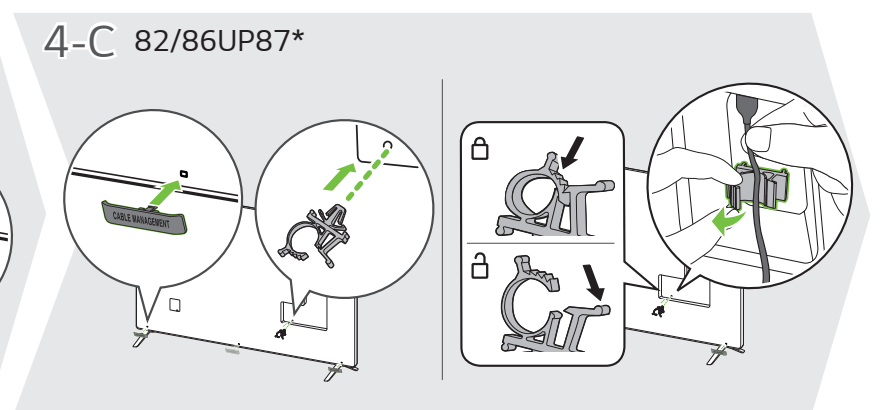

70UP8070PUA 75UP8070PUR
70UP8070PUR 82UP8770PUA
75UP8070PUA 86UP8770PUA

1-A 70/75UP80*

1-B 82/86UP87*

2

3

A, B, C, D, E : mm (inches / pulgadas / po)
F, G : kg (lbs / libras / lb)

MODELS	A		B		C		D		E		F		F - G		Power consumption
MODELOS	A		B		C		D		E		F		F - G		Consumo de potencia
MODÈLES	A		B		C		D		E		F		F - G		Consommation électrique
70UP8070PUA 70UP8070PUR	1,562 (61.4)	1 562 (61.4)	971 (38.2)	971 (38.2)	362 (14.2)	362 (14.2)	907 (35.7)	907 (35.7)	59.9 (2.3)	59.9 (2.3)	29.1 (64.1)	29.1 (64.1)	28.4 (62.6)	28.4 (62.6)	210 W
75UP8070PUA 75UP8070PUR	1,678 (66)	1 678 (66)	1,027 (40.4)	1 027 (40.4)	362 (14.2)	362 (14.2)	964 (37.9)	964 (37.9)	59.9 (2.3)	59.9 (2.3)	32.1 (70.7)	32.1 (70.7)	31.4 (69.2)	31.4 (69.2)	225 W
82UP8770PUA	1,835 (72.2)	1 835 (72.2)	1,113 (43.8)	1 113 (43.8)	362 (14.2)	362 (14.2)	1,052 (41.4)	1 052 (41.4)	59.9 (2.3)	59.9 (2.3)	42.1 (92.8)	42.1 (92.8)	41.4 (91.2)	41.4 (91.2)	285 W
86UP8770PUA	1,927 (75.8)	1 927 (75.8)	1,167 (45.9)	1 167 (45.9)	362 (14.2)	362 (14.2)	1,104 (43.4)	1 104 (43.4)	59.9 (2.3)	59.9 (2.3)	45.9 (101.1)	45.9 (101.1)	45.2 (99.6)	45.2 (99.6)	335 W
Power requirement / Alimentación requerida / Alimentation										AC 120 V- 50/60 Hz					

ENGLISH Read **Safety and Reference**.
ESPAÑOL Leer **Seguridad y Consultas**.
FRANÇAIS Lisez **Sécurité et références**.

ENGLISH

Easy Setup Guide

Please read this manual carefully before operating your set and retain it for future reference.