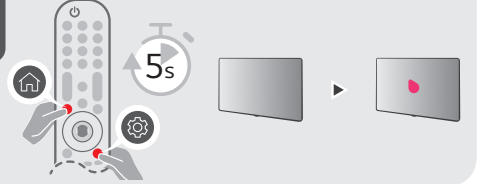

70UP8070PUA 75UP8070PUR
70UP8070PUR 82UP8770PUA
75UP8070PUA 86UP8770PUA

1-A 70/75UP80*

1-B 82/86UP87*

2

3

A, B, C, D, E : mm (inches / pulgadas / po)
F, G : kg (lbs / libras / lb)

MODELS	A		B		C		D		E		F		F - G		Power consumption
MODELOS	A		B		C		D		E		F		F - G		Consumo de potencia
MODÈLES	A		B		C		D		E		F		F - G		Consommation électrique
70UP8070PUA 70UP8070PUR	1,562 (61.4)	1 562 (61.4)	971 (38.2)	971 (38.2)	362 (14.2)	362 (14.2)	907 (35.7)	907 (35.7)	59.9 (2.3)	59.9 (2.3)	29.1 (64.1)	29.1 (64.1)	28.4 (62.6)	28.4 (62.6)	210 W
75UP8070PUA 75UP8070PUR	1,678 (66)	1 678 (66)	1,027 (40.4)	1 027 (40.4)	362 (14.2)	362 (14.2)	964 (37.9)	964 (37.9)	59.9 (2.3)	59.9 (2.3)	32.1 (70.7)	32.1 (70.7)	31.4 (69.2)	31.4 (69.2)	225 W
82UP8770PUA	1,835 (72.2)	1 835 (72.2)	1,113 (43.8)	1 113 (43.8)	362 (14.2)	362 (14.2)	1,052 (41.4)	1 052 (41.4)	59.9 (2.3)	59.9 (2.3)	42.1 (92.8)	42.1 (92.8)	41.4 (91.2)	41.4 (91.2)	285 W
86UP8770PUA	1,927 (75.8)	1 927 (75.8)	1,167 (45.9)	1 167 (45.9)	362 (14.2)	362 (14.2)	1,104 (43.4)	1 104 (43.4)	59.9 (2.3)	59.9 (2.3)	45.9 (101.1)	45.9 (101.1)	45.2 (99.6)	45.2 (99.6)	335 W
Power requirement / Alimentación requerida / Alimentation										AC 120 V- 50/60 Hz					

ENGLISH Read **Safety and Reference**.
ESPAÑOL Leer **Seguridad y Consultas**.
FRANÇAIS Lisez **Sécurité et références**.

ENGLISH

Easy Setup Guide

Please read this manual carefully before operating your set and retain it for future reference.