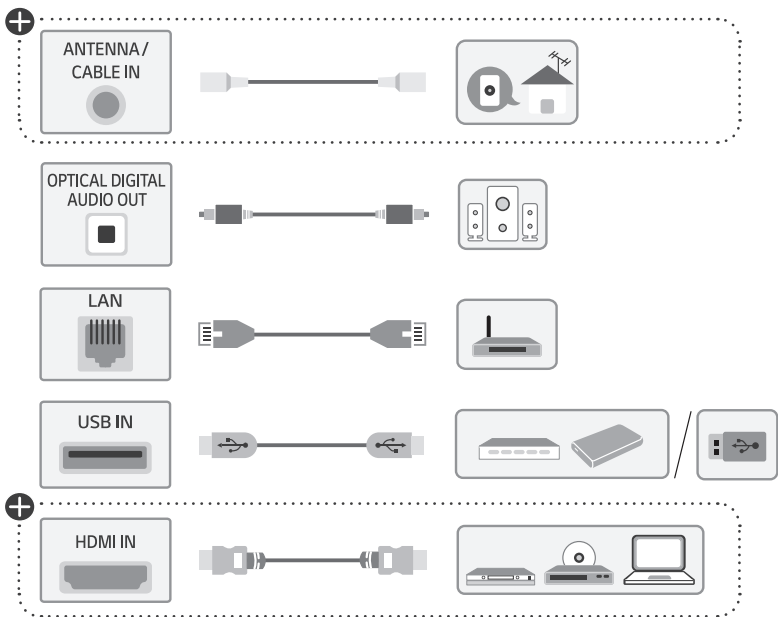

70UP8070PUA 75UP8070PUR
70UP8070PUR 82UP8770PUA
75UP8070PUA 86UP8770PUA

1-A 70/75UP80*

1-B 82/86UP87*

2

3

A, B, C, D, E : mm (inches / pulgadas / po)
F, G : kg (lbs / libras / lb)

MODELS	A		B		C		D		E		F		F - G		Power consumption
MODELOS	A		B		C		D		E		F		F - G		Consumo de potencia
MODÈLES	A		B		C		D		E		F		F - G		Consommation électrique
70UP8070PUA 70UP8070PUR	1,562 (61.4)	1 562 (61.4)	971 (38.2)	971 (38.2)	362 (14.2)	362 (14.2)	907 (35.7)	907 (35.7)	59.9 (2.3)	59.9 (2.3)	29.1 (64.1)	29.1 (64.1)	28.4 (62.6)	28.4 (62.6)	210 W
75UP8070PUA 75UP8070PUR	1,678 (66)	1 678 (66)	1,027 (40.4)	1 027 (40.4)	362 (14.2)	362 (14.2)	964 (37.9)	964 (37.9)	59.9 (2.3)	59.9 (2.3)	32.1 (70.7)	32.1 (70.7)	31.4 (69.2)	31.4 (69.2)	225 W
82UP8770PUA	1,835 (72.2)	1 835 (72.2)	1,113 (43.8)	1 113 (43.8)	362 (14.2)	362 (14.2)	1,052 (41.4)	1 052 (41.4)	59.9 (2.3)	59.9 (2.3)	42.1 (92.8)	42.1 (92.8)	41.4 (91.2)	41.4 (91.2)	285 W
86UP8770PUA	1,927 (75.8)	1 927 (75.8)	1,167 (45.9)	1 167 (45.9)	362 (14.2)	362 (14.2)	1,104 (43.4)	1 104 (43.4)	59.9 (2.3)	59.9 (2.3)	45.9 (101.1)	45.9 (101.1)	45.2 (99.6)	45.2 (99.6)	335 W
Power requirement / Alimentación requerida / Alimentation										AC 120 V- 50/60 Hz					

ENGLISH Read **Safety and Reference**.
ESPAÑOL Leer **Seguridad y Consultas**.
FRANÇAIS Lisez **Sécurité et références**.

ENGLISH

Easy Setup Guide

Please read this manual carefully before operating your set and retain it for future reference.