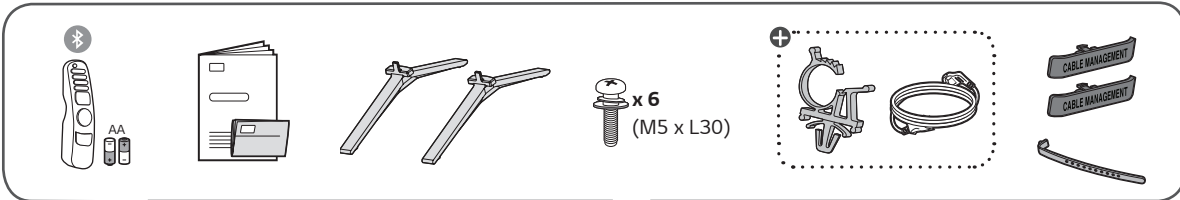

70UP8070PUA 75UP8070PUR
70UP8070PUR 82UP8770PUA
75UP8070PUA 86UP8770PUA

1-A 70/75UP80*

1-B 82/86UP87*

2

3

A, B, C, D, E : mm (inches / pulgadas / po)
F, G : kg (lbs / libras / lb)

MODELS	A		B		C		D		E		F		F - G		Power consumption
MODELOS	A		B		C		D		E		F		F - G		Consumo de potencia
MODÈLES	A		B		C		D		E		F		F - G		Consommation électrique
70UP8070PUA 70UP8070PUR	1,562 (61.4)	1 562 (61.4)	971 (38.2)	971 (38.2)	362 (14.2)	362 (14.2)	907 (35.7)	907 (35.7)	59.9 (2.3)	59.9 (2.3)	29.1 (64.1)	29.1 (64.1)	28.4 (62.6)	28.4 (62.6)	210 W
75UP8070PUA 75UP8070PUR	1,678 (66)	1 678 (66)	1,027 (40.4)	1 027 (40.4)	362 (14.2)	362 (14.2)	964 (37.9)	964 (37.9)	59.9 (2.3)	59.9 (2.3)	32.1 (70.7)	32.1 (70.7)	31.4 (69.2)	31.4 (69.2)	225 W
82UP8770PUA	1,835 (72.2)	1 835 (72.2)	1,113 (43.8)	1 113 (43.8)	362 (14.2)	362 (14.2)	1,052 (41.4)	1 052 (41.4)	59.9 (2.3)	59.9 (2.3)	42.1 (92.8)	42.1 (92.8)	41.4 (91.2)	41.4 (91.2)	285 W
86UP8770PUA	1,927 (75.8)	1 927 (75.8)	1,167 (45.9)	1 167 (45.9)	362 (14.2)	362 (14.2)	1,104 (43.4)	1 104 (43.4)	59.9 (2.3)	59.9 (2.3)	45.9 (101.1)	45.9 (101.1)	45.2 (99.6)	45.2 (99.6)	335 W
Power requirement / Alimentación requerida / Alimentation										AC 120 V- 50/60 Hz					

ENGLISH Read **Safety and Reference**.
ESPAÑOL Leer **Seguridad y Consultas**.
FRANÇAIS Lisez **Sécurité et références**.

ENGLISH

Easy Setup Guide

Please read this manual carefully before operating your set and retain it for future reference.