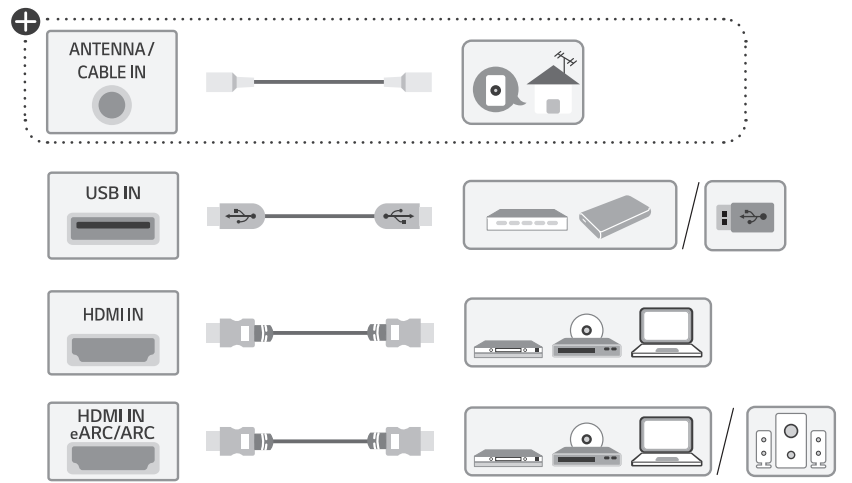

70UP8070PUA 75UP8070PUR
70UP8070PUR 82UP8770PUA
75UP8070PUA 86UP8770PUA

1-A 70/75UP80*

1-B 82/86UP87*

2

3

A, B, C, D, E : mm (inches / pulgadas / po)
F, G : kg (lbs / libras / lb)

MODELS	A		B		C		D		E		F		F - G		Power consumption
MODELOS	A		B		C		D		E		F		F - G		Consumo de potencia
MODÈLES	A		B		C		D		E		F		F - G		Consommation électrique
70UP8070PUA 70UP8070PUR	1,562 (61.4)	1 562 (61.4)	971 (38.2)	971 (38.2)	362 (14.2)	362 (14.2)	907 (35.7)	907 (35.7)	59.9 (2.3)	59.9 (2.3)	29.1 (64.1)	29.1 (64.1)	28.4 (62.6)	28.4 (62.6)	210 W
75UP8070PUA 75UP8070PUR	1,678 (66)	1 678 (66)	1,027 (40.4)	1 027 (40.4)	362 (14.2)	362 (14.2)	964 (37.9)	964 (37.9)	59.9 (2.3)	59.9 (2.3)	32.1 (70.7)	32.1 (70.7)	31.4 (69.2)	31.4 (69.2)	225 W
82UP8770PUA	1,835 (72.2)	1 835 (72.2)	1,113 (43.8)	1 113 (43.8)	362 (14.2)	362 (14.2)	1,052 (41.4)	1 052 (41.4)	59.9 (2.3)	59.9 (2.3)	42.1 (92.8)	42.1 (92.8)	41.4 (91.2)	41.4 (91.2)	285 W
86UP8770PUA	1,927 (75.8)	1 927 (75.8)	1,167 (45.9)	1 167 (45.9)	362 (14.2)	362 (14.2)	1,104 (43.4)	1 104 (43.4)	59.9 (2.3)	59.9 (2.3)	45.9 (101.1)	45.9 (101.1)	45.2 (99.6)	45.2 (99.6)	335 W
Power requirement / Alimentación requerida / Alimentation										AC 120 V- 50/60 Hz					

ENGLISH Read **Safety and Reference**.
ESPAÑOL Leer **Seguridad y Consultas**.
FRANÇAIS Lisez **Sécurité et références**.

ENGLISH

Easy Setup Guide

Please read this manual carefully before operating your set and retain it for future reference.