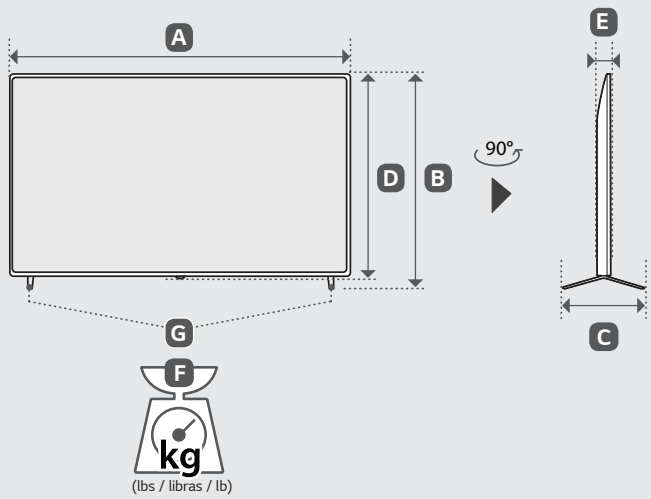

70UP8070PUA 75UP8070PUR
70UP8070PUR 82UP8770PUA
75UP8070PUA 86UP8770PUA

1-A 70/75UP80*

1-B 82/86UP87*

2

3

A, B, C, D, E : mm (inches / pulgadas / po)
F, G : kg (lbs / libras / lb)

MODELS	A		B		C		D		E		F		F - G		Power consumption
MODELOS	A		B		C		D		E		F		F - G		Consumo de potencia
MODÈLES	A		B		C		D		E		F		F - G		Consommation électrique
70UP8070PUA 70UP8070PUR	1,562 (61.4)	1 562 (61.4)	971 (38.2)	971 (38.2)	362 (14.2)	362 (14.2)	907 (35.7)	907 (35.7)	59.9 (2.3)	59.9 (2.3)	29.1 (64.1)	29.1 (64.1)	28.4 (62.6)	28.4 (62.6)	210 W
75UP8070PUA 75UP8070PUR	1,678 (66)	1 678 (66)	1,027 (40.4)	1 027 (40.4)	362 (14.2)	362 (14.2)	964 (37.9)	964 (37.9)	59.9 (2.3)	59.9 (2.3)	32.1 (70.7)	32.1 (70.7)	31.4 (69.2)	31.4 (69.2)	225 W
82UP8770PUA	1,835 (72.2)	1 835 (72.2)	1,113 (43.8)	1 113 (43.8)	362 (14.2)	362 (14.2)	1,052 (41.4)	1 052 (41.4)	59.9 (2.3)	59.9 (2.3)	42.1 (92.8)	42.1 (92.8)	41.4 (91.2)	41.4 (91.2)	285 W
86UP8770PUA	1,927 (75.8)	1 927 (75.8)	1,167 (45.9)	1 167 (45.9)	362 (14.2)	362 (14.2)	1,104 (43.4)	1 104 (43.4)	59.9 (2.3)	59.9 (2.3)	45.9 (101.1)	45.9 (101.1)	45.2 (99.6)	45.2 (99.6)	335 W
Power requirement / Alimentación requerida / Alimentation										AC 120 V- 50/60 Hz					