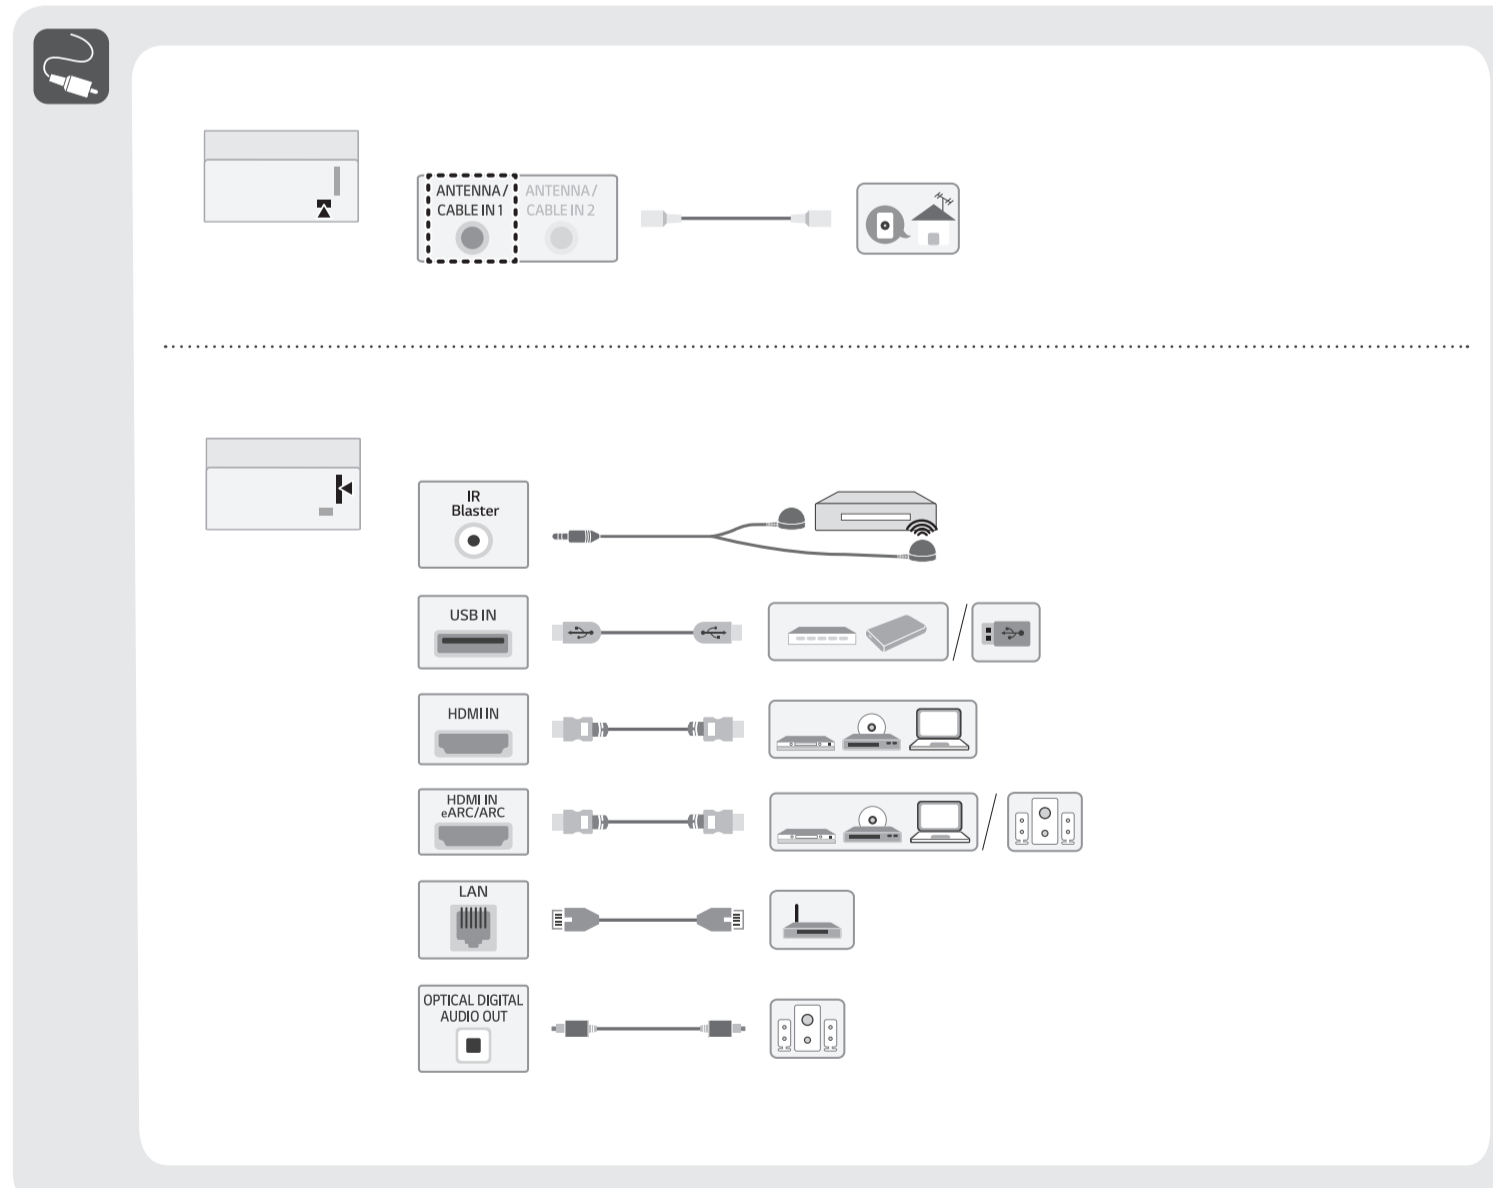

42LX1QPSA 48LX1QPSA 55LX1QPSA

ENGLISH Read **Safety and Reference**.
Due to environmental government regulations about imports and battery destruction in Colombia, TVs will not include the batteries for the remote control.

ESPAÑOL Leer **Seguridad y Consultas**.
Por regulaciones de tipo ambiental respecto a la importación y destrucción de baterías en Colombia; los televisores no van a traer incluidas las pilas del control remoto.

ENGLISH
Easy Setup Guide
Please read this manual carefully before operating your set and retain it for future reference.

ESPAÑOL
Guía Rápida de Configuración
Lea atentamente este manual antes de poner en marcha el equipo y consérvelo para futuras consultas.