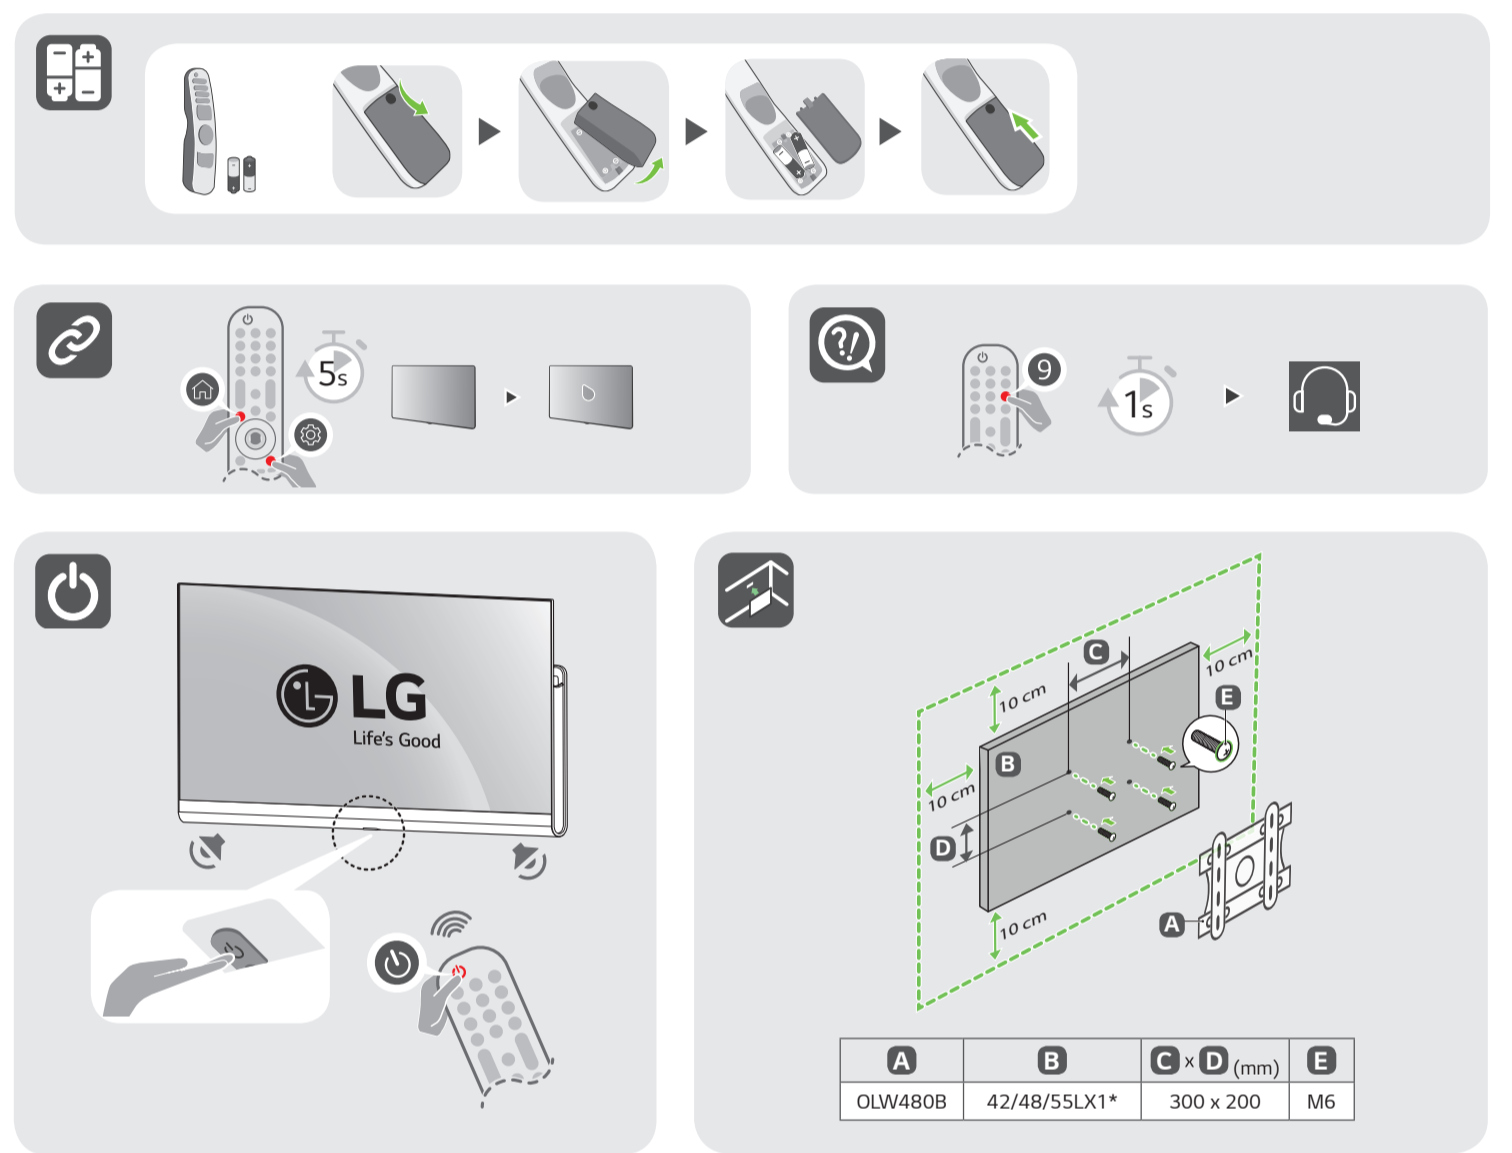

42LX1QPSA 48LX1QPSA 55LX1QPSA

ENGLISH Read **Safety and Reference**.
Due to environmental government regulations about imports and battery destruction in Colombia, TVs will not include the batteries for the remote control.

ESPAÑOL Leer **Seguridad y Consultas**.
Por regulaciones de tipo ambiental respecto a la importación y destrucción de baterías en Colombia; los televisores no van a traer incluidas las pilas del control remoto.