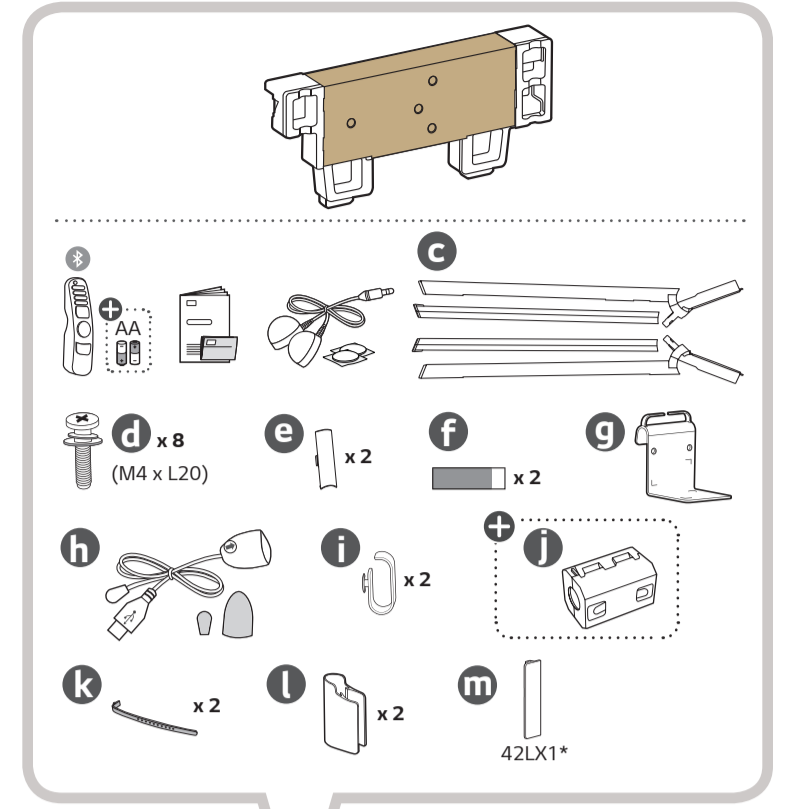

42LX1QPSA 48LX1QPSA 55LX1QPSA

ENGLISH Read **Safety and Reference**.
Due to environmental government regulations about imports and battery destruction in Colombia, TVs will not include the batteries for the remote control.

ESPAÑOL Leer **Seguridad y Consultas**.
Por regulaciones de tipo ambiental respecto a la importación y destrucción de baterías en Colombia; los televisores no van a traer incluidas las pilas del control remoto.