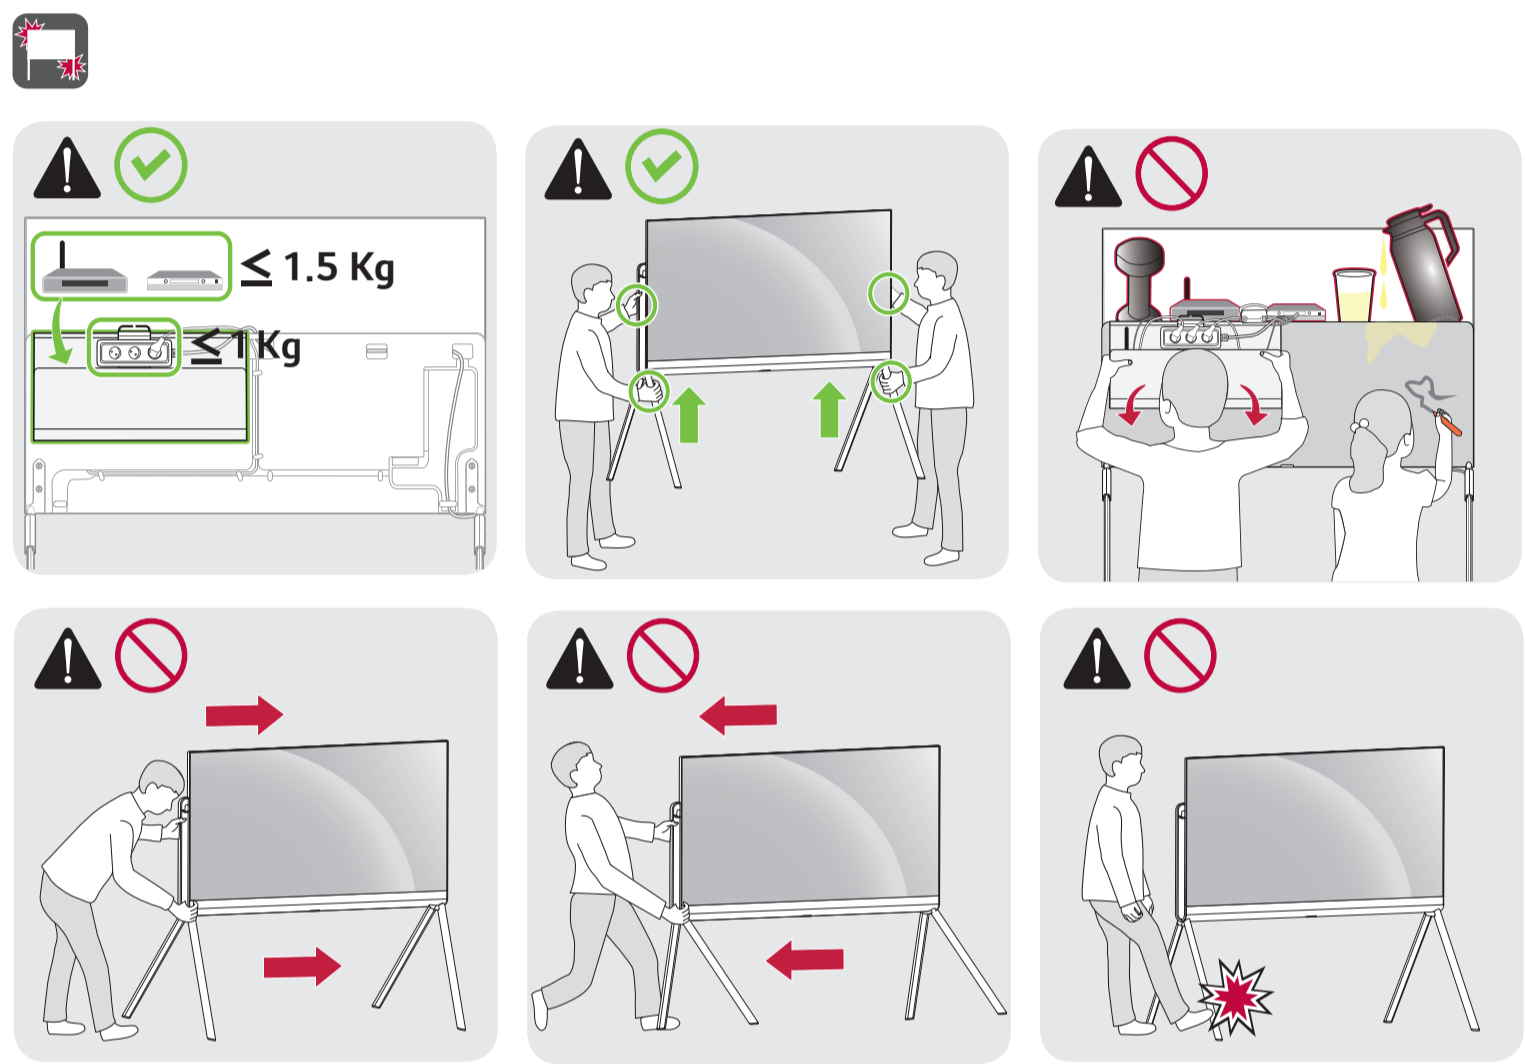

42LX1QPSA 48LX1QPSA 55LX1QPSA

ENGLISH Read **Safety and Reference**.
Due to environmental government regulations about imports and battery destruction in Colombia, TVs will not include the batteries for the remote control.

ESPAÑOL Leer **Seguridad y Consultas**.
Por regulaciones de tipo ambiental respecto a la importación y destrucción de baterías en Colombia; los televisores no van a traer incluidas las pilas del control remoto.