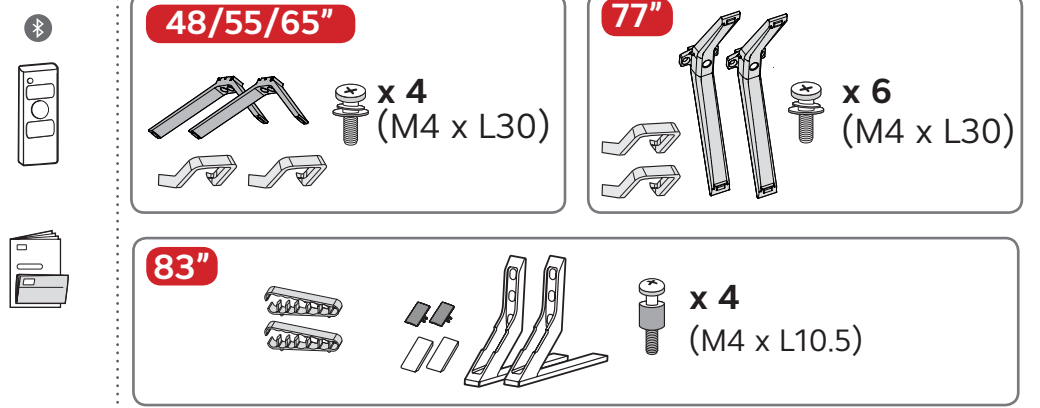

OLED48B5*
 OLED55B5* OLED77B5*
 OLED65B5* OLED83B5*

	A	B	B'	C	D	E	F	F'	G	G-H
	(毫米/mm)								(千克/kg)	
OLED48B5*	1070	684	-	235	620	45.9			11.7	11.5
OLED55B5*	1228	772	-	235	708	45.9	64	-	14.5	14.3
OLED65B5*	1449	896	-	235	832	45.9			17.3	17.1
OLED77B5*	1719	1057	-	319	989	50.9	68	-	23.5	22.9
OLED83B5*	1842	1144	1084	300	1055	52.9	89	29	27.7	26.7

	A	B	C x D (毫米/mm)	E	F (毫米/mm)	G (米/m)	H (毫米/mm)
OLW480B	OLED48B5*		300 x 200	M6	119	≥1.5	120
	OLED55B5*				159		123
	OLED65B5*				269		123
	OLED77B5*				277		75
WB24GCB	OLED83B5*		400 x 400		896		114