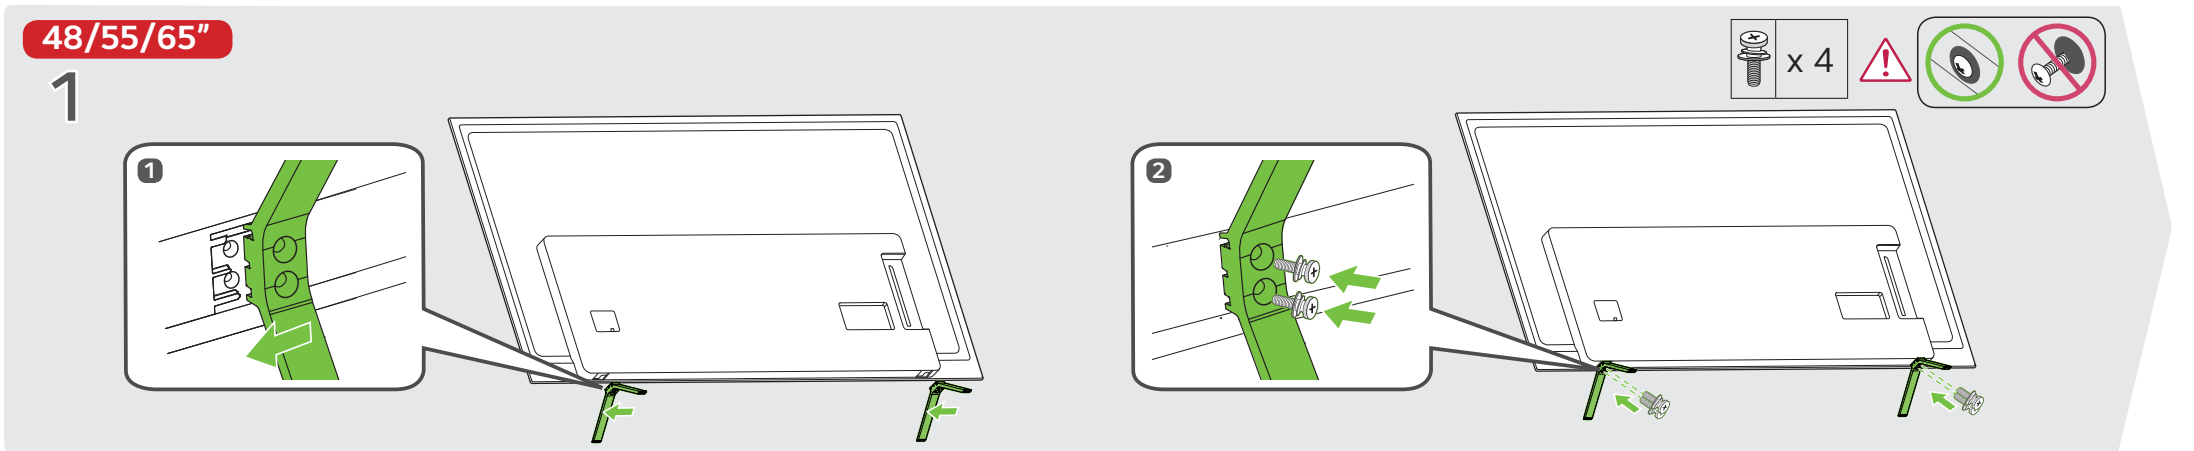

OLED48B5*
 OLED55B5* OLED77B5*
 OLED65B5* OLED83B5*

	A	B	B'	C	D	E	F	F'	G	G-H
	(毫米/mm)								(千克/kg)	
OLED48B5*	1070	684	-	235	620	45.9			11.7	11.5
OLED55B5*	1228	772	-	235	708	45.9	64	-	14.5	14.3
OLED65B5*	1449	896	-	235	832	45.9			17.3	17.1
OLED77B5*	1719	1057	-	319	989	50.9	68	-	23.5	22.9
OLED83B5*	1842	1144	1084	300	1055	52.9	89	29	27.7	26.7

	A	B	C x D (毫米/mm)	E	F (毫米/mm)	G (米/m)	H (毫米/mm)
OLW480B	OLED48B5*		300 x 200	M6	119	≥1.5	120
	OLED55B5*				159		123
	OLED65B5*				269		123
	OLED77B5*				277		75
WB24GCB	OLED83B5*		400 x 400		896		114