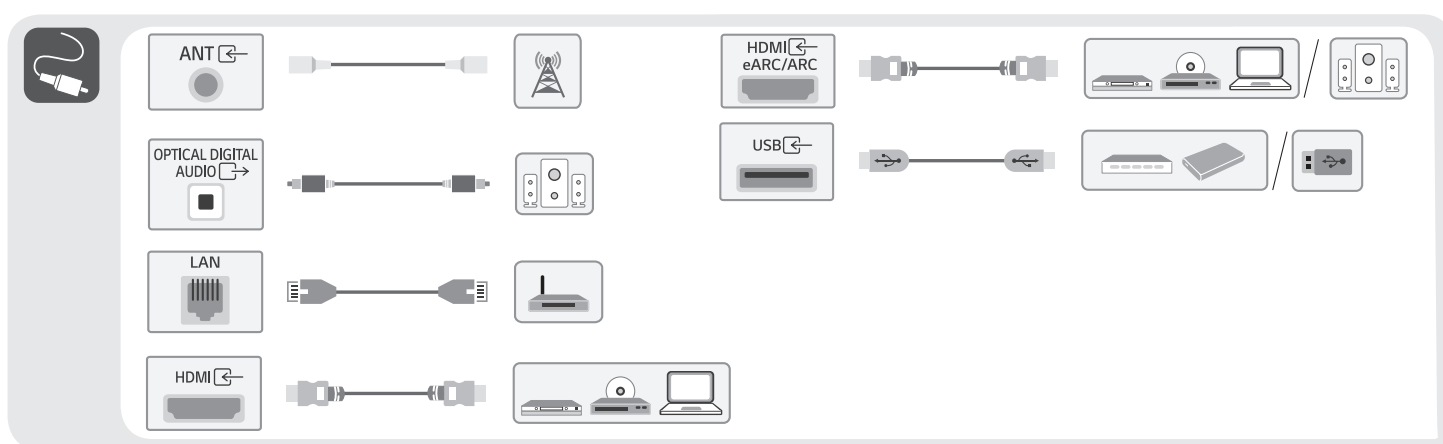

OLED48B5*
 OLED55B5* OLED77B5*
 OLED65B5* OLED83B5*

	A	B	B'	C	D	E	F	F'	G	G-H
	(毫米/mm)								(千克/kg)	
OLED48B5*	1070	684	-	235	620	45.9			11.7	11.5
OLED55B5*	1228	772	-	235	708	45.9	64	-	14.5	14.3
OLED65B5*	1449	896	-	235	832	45.9			17.3	17.1
OLED77B5*	1719	1057	-	319	989	50.9	68	-	23.5	22.9
OLED83B5*	1842	1144	1084	300	1055	52.9	89	29	27.7	26.7

	A	B	C x D (毫米/mm)	E	F (毫米/mm)	G (米/m)	H (毫米/mm)
OLW480B	OLED48B5*		300 x 200	M6	119	≥1.5	120
	OLED55B5*				159		123
	OLED65B5*				269		123
	OLED77B5*				277		75
WB24GCB	OLED83B5*		400 x 400		896		114