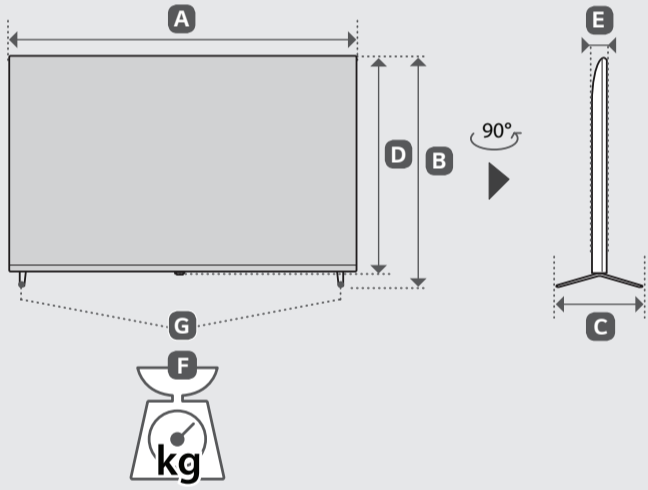

UQ80*
UQ90*

		A	B	C	D	E	F	F-G
		(mm)					(kg)	
70UQ80006LB	70UQ80006LK	1562	972	361	907	59.9	28.8	28.4
75UQ80001LA	75UQ80009LB	1678	1027	361	964	59.9	31.8	31.4
75UQ80001LJ	75UQ80009LK							
75UQ80003LB	75UQ90003LA							
75UQ80003LK	75UQ90006LA							
75UQ80006LB	75UQ90006LD							
75UQ80006LK	75UQ90009LA	Power requirement			AC 100-240 V~ 50/60 Hz			

A	B	C x D (mm)	E
LSW430B	70/75UQ80* 75UQ90*	400 x 400	M6

- English** · Read **Safety and Reference**.
- Русский** · Прочтите **Руководство по технике безопасности**.
- Українська** · Прочитайте **"Правила безпеки та довідкова інформація"**.
- Қазақша** · **Қауіпсіздік нұсқаулығын** оқыңыз.
- O'zbekcha** · **Xavfsizlik bo'yicha ko'rsatmalar va havolalar** o'qib chiqing.
- Монгол** · **Аюулгүй ажиллагааны зааварчилгаа** унш.