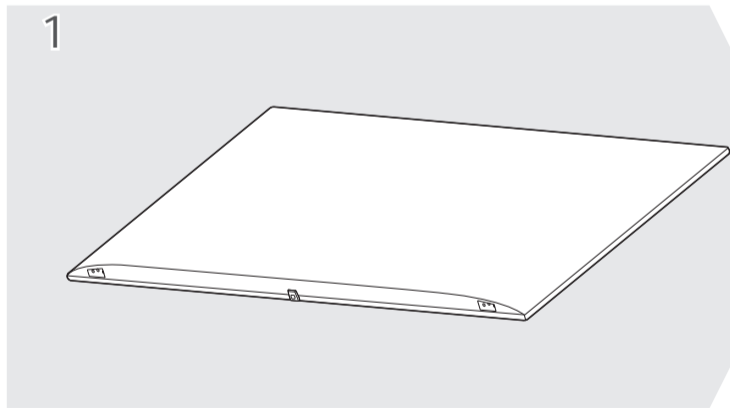

UQ80*
UQ90*

		A	B	C	D	E	F	F-G
		(mm)					(kg)	
70UQ80006LB	70UQ80006LK	1562	972	361	907	59.9	28.8	28.4
75UQ80001LA	75UQ80009LB	1678	1027	361	964	59.9	31.8	31.4
75UQ80001LJ	75UQ80009LK							
75UQ80003LB	75UQ90003LA							
75UQ80003LK	75UQ90006LA							
75UQ80006LB	75UQ90006LD							
75UQ80006LK	75UQ90009LA	Power requirement			AC 100-240 V~ 50/60 Hz			

A	B	C x D (mm)	E
LSW430B	70/75UQ80* 75UQ90*	400 x 400	M6

- English** · Read **Safety and Reference**.
- Русский** · Прочтите **Руководство по технике безопасности**.
- Українська** · Прочитайте **"Правила безпеки та довідкова інформація"**.
- Қазақша** · **Қауіпсіздік нұсқаулығын** оқыңыз.
- O'zbekcha** · **Xavfsizlik bo'yicha ko'rsatmalar va havolalar** o'qib chiqing.
- Монгол** · **Аюулгүй ажиллагааны зааварчилгаа** унш.