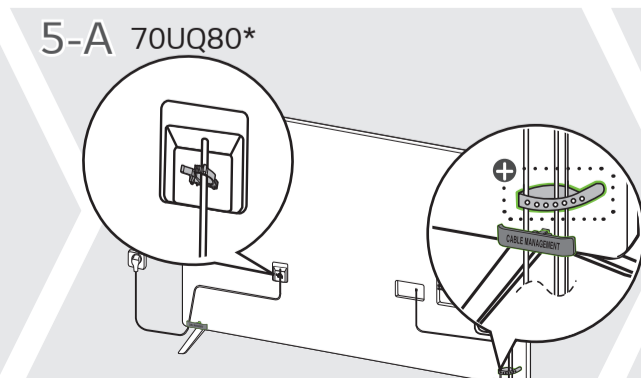

UQ80*
UQ90*

		A	B	C	D	E	F	F-G
		(mm)					(kg)	
70UQ80006LB	70UQ80006LK	1562	972	361	907	59.9	28.8	28.4
75UQ80001LA	75UQ80009LB	1678	1027	361	964	59.9	31.8	31.4
75UQ80001LJ	75UQ80009LK							
75UQ80003LB	75UQ90003LA							
75UQ80003LK	75UQ90006LA							
75UQ80006LB	75UQ90006LD							
75UQ80006LK	75UQ90009LA	Power requirement			AC 100-240 V~ 50/60 Hz			

A	B	C x D (mm)	E
LSW430B	70/75UQ80* 75UQ90*	400 x 400	M6

- English** · Read **Safety and Reference**.
- Русский** · Прочтите **Руководство по технике безопасности**.
- Українська** · Прочитайте **"Правила безпеки та довідкова інформація"**.
- Қазақша** · **Қауіпсіздік нұсқаулығын** оқыңыз.
- O'zbekcha** · **Xavfsizlik bo'yicha ko'rsatmalar va havolalar** o'qib chiqing.
- Монгол** · **Аюулгүй ажиллагааны зааварчилгаа** унш.