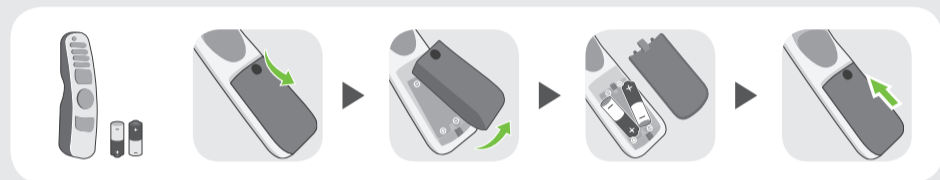

UQ80*
UQ90*

		A	B	C	D	E	F	F-G
		(mm)					(kg)	
70UQ80006LB	70UQ80006LK	1562	972	361	907	59.9	28.8	28.4
75UQ80001LA	75UQ80009LB	1678	1027	361	964	59.9	31.8	31.4
75UQ80001LJ	75UQ80009LK							
75UQ80003LB	75UQ90003LA							
75UQ80003LK	75UQ90006LA							
75UQ80006LB	75UQ90006LD							
75UQ80006LK	75UQ90009LA	Power requirement			AC 100-240 V~ 50/60 Hz			

A	B	C x D (mm)	E
LSW430B	70/75UQ80* 75UQ90*	400 x 400	M6

- English** · Read **Safety and Reference**.
- Русский** · Прочтите **Руководство по технике безопасности**.
- Українська** · Прочитайте **"Правила безпеки та довідкова інформація"**.
- Қазақша** · **Қауіпсіздік нұсқаулығын** оқыңыз.
- O'zbekcha** · **Xavfsizlik bo'yicha ko'rsatmalar va havolalar** o'qib chiqing.
- Монгол** · **Аюулгүй ажиллагааны зааварчилгаа** унш.