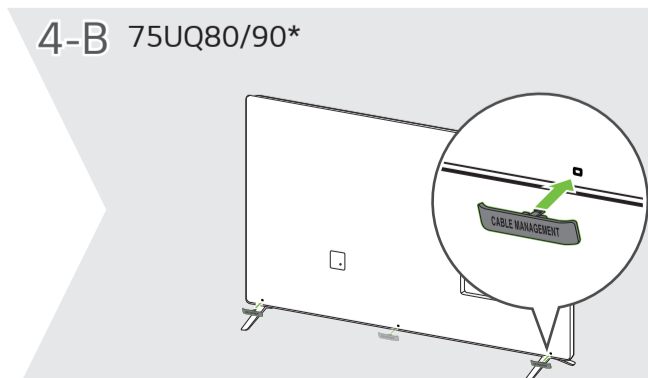

UQ80*
UQ90*

		A	B	C	D	E	F	F-G
		(mm)					(kg)	
70UQ80006LB	70UQ80006LK	1562	972	361	907	59.9	28.8	28.4
75UQ80001LA	75UQ80009LB	1678	1027	361	964	59.9	31.8	31.4
75UQ80001LJ	75UQ80009LK							
75UQ80003LB	75UQ90003LA							
75UQ80003LK	75UQ90006LA							
75UQ80006LB	75UQ90006LD							
75UQ80006LK	75UQ90009LA	Power requirement			AC 100-240 V~ 50/60 Hz			

A	B	C x D (mm)	E
LSW430B	70/75UQ80* 75UQ90*	400 x 400	M6

- English** · Read **Safety and Reference**.
- Русский** · Прочтите **Руководство по технике безопасности**.
- Українська** · Прочитайте **"Правила безпеки та довідкова інформація"**.
- Қазақша** · **Қауіпсіздік нұсқаулығын** оқыңыз.
- O'zbekcha** · **Xavfsizlik bo'yicha ko'rsatmalar va havolalar** o'qib chiqing.
- Монгол** · **Аюулгүй ажиллагааны зааварчилгаа** унш.