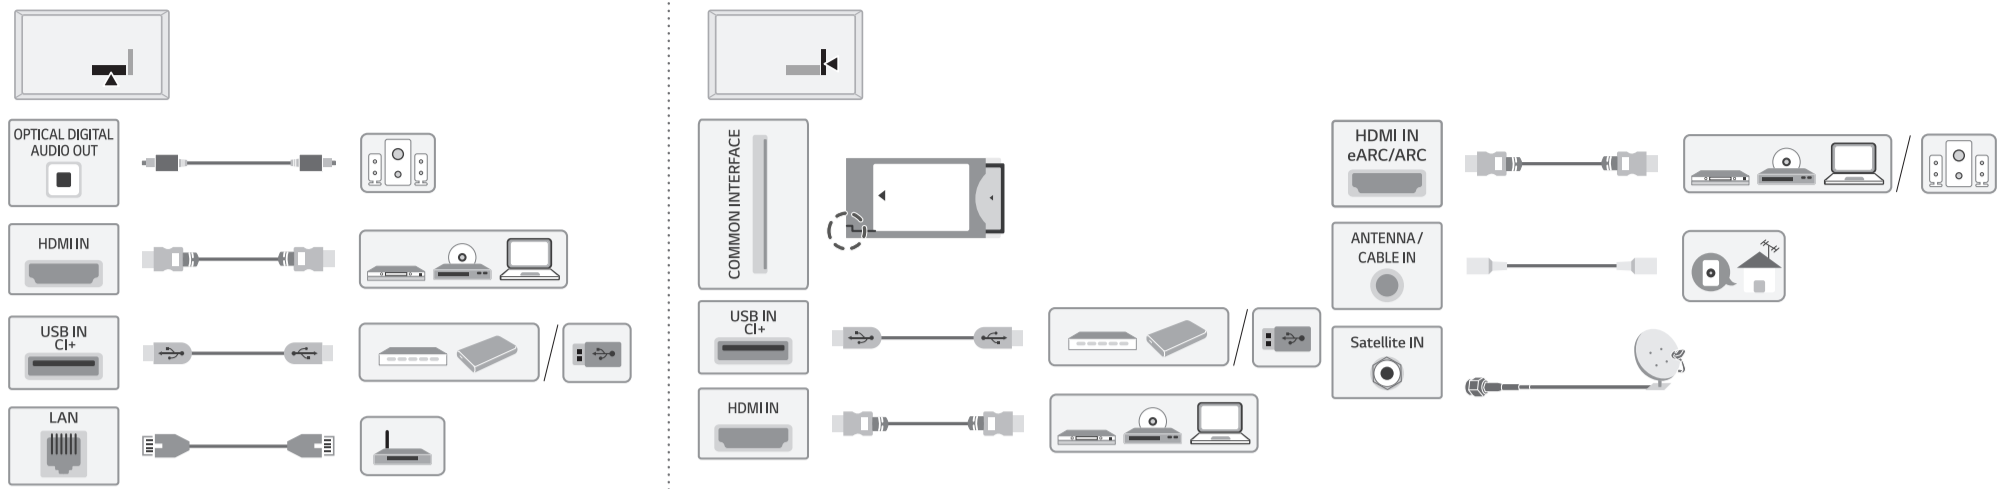

UQ80*
UQ90*

		A	B	C	D	E	F	F-G
		(mm)					(kg)	
70UQ80006LB	70UQ80006LK	1562	972	361	907	59.9	28.8	28.4
75UQ80001LA	75UQ80009LB	1678	1027	361	964	59.9	31.8	31.4
75UQ80001LJ	75UQ80009LK							
75UQ80003LB	75UQ90003LA							
75UQ80003LK	75UQ90006LA							
75UQ80006LB	75UQ90006LD							
75UQ80006LK	75UQ90009LA	Power requirement			AC 100-240 V~ 50/60 Hz			

A	B	C x D (mm)	E
LSW430B	70/75UQ80* 75UQ90*	400 x 400	M6

- English** · Read **Safety and Reference**.
- Русский** · Прочтите **Руководство по технике безопасности**.
- Українська** · Прочитайте **"Правила безпеки та довідкова інформація"**.
- Қазақша** · **Қауіпсіздік нұсқаулығын** оқыңыз.
- O'zbekcha** · **Xavfsizlik bo'yicha ko'rsatmalar va havolalar** o'qib chiqing.
- Монгол** · **Аюулгүй ажиллагааны зааварчилгаа** унш.

⊕ : Depending on model / В зависимости от модели / Залежно від моделі / Үлгіге байланысты / Ruzumiga qarab / Загвараас хамаарна