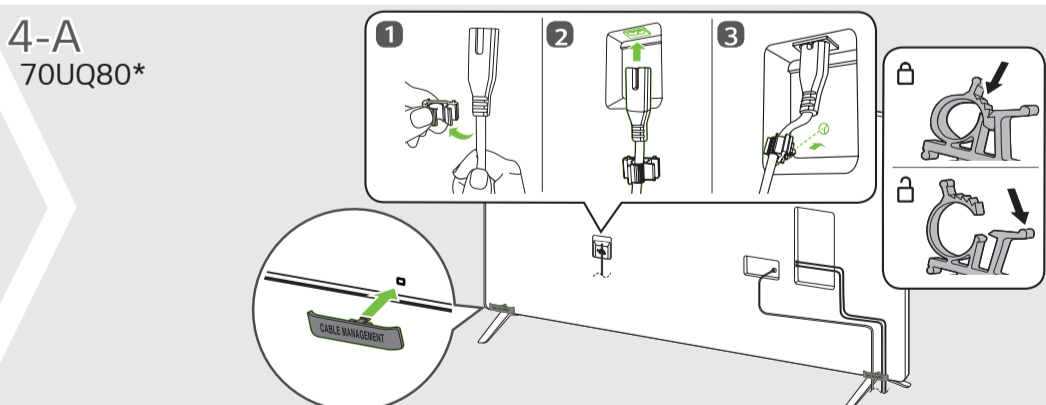

UQ80*
UQ90*

		A	B	C	D	E	F	F-G
		(mm)					(kg)	
70UQ80006LB	70UQ80006LK	1562	972	361	907	59.9	28.8	28.4
75UQ80001LA	75UQ80009LB	1678	1027	361	964	59.9	31.8	31.4
75UQ80001LJ	75UQ80009LK							
75UQ80003LB	75UQ90003LA							
75UQ80003LK	75UQ90006LA							
75UQ80006LB	75UQ90006LD							
75UQ80006LK	75UQ90009LA	Power requirement			AC 100-240 V~ 50/60 Hz			

A	B	C x D (mm)	E
LSW430B	70/75UQ80* 75UQ90*	400 x 400	M6

- English** · Read **Safety and Reference**.
- Русский** · Прочтите **Руководство по технике безопасности**.
- Українська** · Прочитайте **"Правила безпеки та довідкова інформація"**.
- Қазақша** · **Қауіпсіздік нұсқаулығын** оқыңыз.
- O'zbekcha** · **Xavfsizlik bo'yicha ko'rsatmalar va havolalar** o'qib chiqing.
- Монгол** · **Аюулгүй ажиллагааны зааварчилгаа** унш.