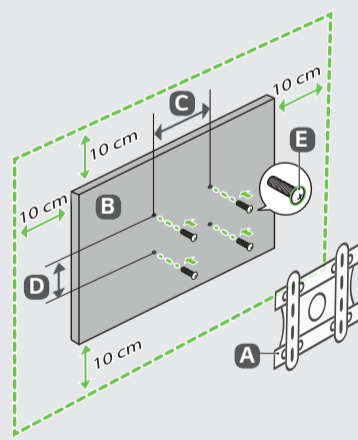

UQ80*
UQ90*

		A	B	C	D	E	F	F-G
		(mm)					(kg)	
70UQ80006LB	70UQ80006LK	1562	972	361	907	59.9	28.8	28.4
75UQ80001LA	75UQ80009LB	1678	1027	361	964	59.9	31.8	31.4
75UQ80001LJ	75UQ80009LK							
75UQ80003LB	75UQ90003LA							
75UQ80003LK	75UQ90006LA							
75UQ80006LB	75UQ90006LD							
75UQ80006LK	75UQ90009LA	Power requirement			AC 100-240 V~ 50/60 Hz			

A	B	C x D (mm)	E
LSW430B	70/75UQ80* 75UQ90*	400 x 400	M6

- English** · Read **Safety and Reference**.
- Русский** · Прочтите **Руководство по технике безопасности**.
- Українська** · Прочитайте **"Правила безпеки та довідкова інформація"**.
- Қазақша** · **Қауіпсіздік нұсқаулығын** оқыңыз.
- O'zbekcha** · **Xavfsizlik bo'yicha ko'rsatmalar va havolalar** o'qib chiqing.
- Монгол** · **Аюулгүй ажиллагааны зааварчилгаа** унш.