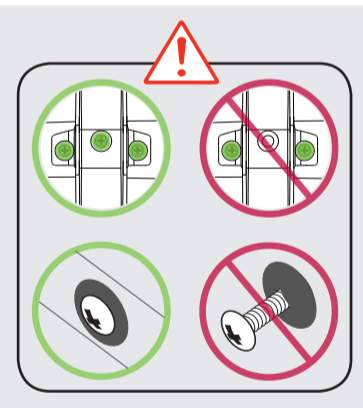

UQ80*
UQ90*