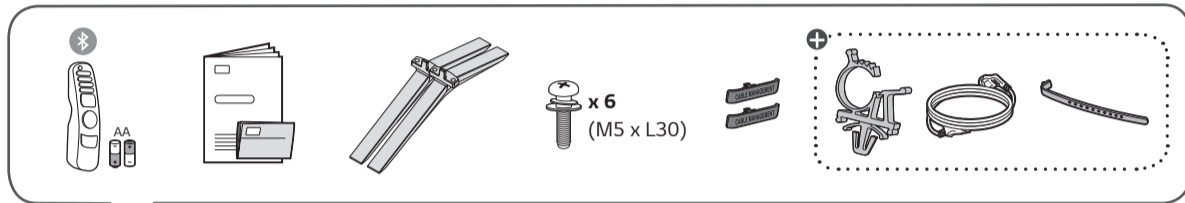

UQ80*
UQ90*

		A	B	C	D	E	F	F-G
		(mm)					(kg)	
70UQ80006LB	70UQ80006LK	1562	972	361	907	59.9	28.8	28.4
75UQ80001LA	75UQ80009LB	1678	1027	361	964	59.9	31.8	31.4
75UQ80001LJ	75UQ80009LK							
75UQ80003LB	75UQ90003LA							
75UQ80003LK	75UQ90006LA							
75UQ80006LB	75UQ90006LD							
75UQ80006LK	75UQ90009LA	Power requirement			AC 100-240 V~ 50/60 Hz			

A	B	C x D (mm)	E
LSW430B	70/75UQ80* 75UQ90*	400 x 400	M6

- English** · Read **Safety and Reference**.
- Русский** · Прочтите **Руководство по технике безопасности**.
- Українська** · Прочитайте **"Правила безпеки та довідкова інформація"**.
- Қазақша** · **Қауіпсіздік нұсқаулығын** оқыңыз.
- O'zbekcha** · **Xavfsizlik bo'yicha ko'rsatmalar va havolalar** o'qib chiqing.
- Монгол** · **Аюулгүй ажиллагааны зааварчилгаа** унш.