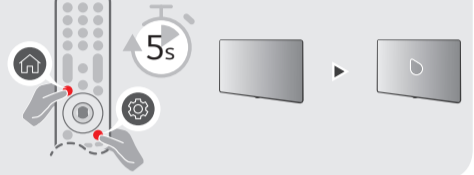

UQ80*
UQ90*

		A	B	C	D	E	F	F-G
		(mm)					(kg)	
70UQ80006LB	70UQ80006LK	1562	972	361	907	59.9	28.8	28.4
75UQ80001LA	75UQ80009LB	1678	1027	361	964	59.9	31.8	31.4
75UQ80001LJ	75UQ80009LK							
75UQ80003LB	75UQ90003LA							
75UQ80003LK	75UQ90006LA							
75UQ80006LB	75UQ90006LD							
75UQ80006LK	75UQ90009LA	Power requirement			AC 100-240 V~ 50/60 Hz			

A	B	C x D (mm)	E
LSW430B	70/75UQ80* 75UQ90*	400 x 400	M6

- English** · Read **Safety and Reference**.
- Русский** · Прочтите **Руководство по технике безопасности**.
- Українська** · Прочитайте **"Правила безпеки та довідкова інформація"**.
- Қазақша** · **Қауіпсіздік нұсқаулығын** оқыңыз.
- O'zbekcha** · **Xavfsizlik bo'yicha ko'rsatmalar va havolalar** o'qib chiqing.
- Монгол** · **Аюулгүй ажиллагааны зааварчилгаа** унш.