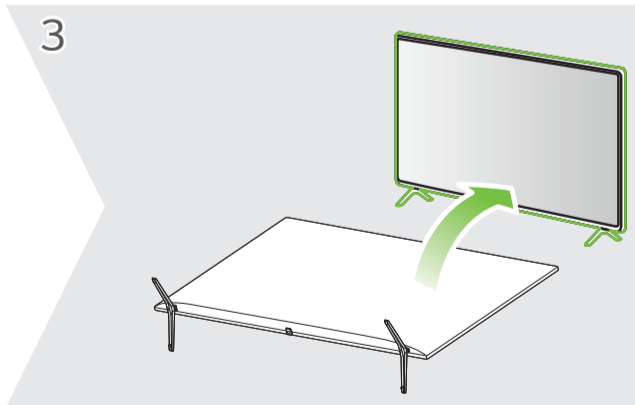

UQ80*
UQ90*

		A	B	C	D	E	F	F-G
		(mm)					(kg)	
70UQ80006LB	70UQ80006LK	1562	972	361	907	59.9	28.8	28.4
75UQ80001LA	75UQ80009LB	1678	1027	361	964	59.9	31.8	31.4
75UQ80001LJ	75UQ80009LK							
75UQ80003LB	75UQ90003LA							
75UQ80003LK	75UQ90006LA							
75UQ80006LB	75UQ90006LD							
75UQ80006LK	75UQ90009LA	Power requirement			AC 100-240 V~ 50/60 Hz			

A	B	C x D (mm)	E
LSW430B	70/75UQ80* 75UQ90*	400 x 400	M6

- English** · Read **Safety and Reference**.
- Русский** · Прочтите **Руководство по технике безопасности**.
- Українська** · Прочитайте **"Правила безпеки та довідкова інформація"**.
- Қазақша** · **Қауіпсіздік нұсқаулығын** оқыңыз.
- O'zbekcha** · **Xavfsizlik bo'yicha ko'rsatmalar va havolalar** o'qib chiqing.
- Монгол** · **Аюулгүй ажиллагааны зааварчилгаа** унш.