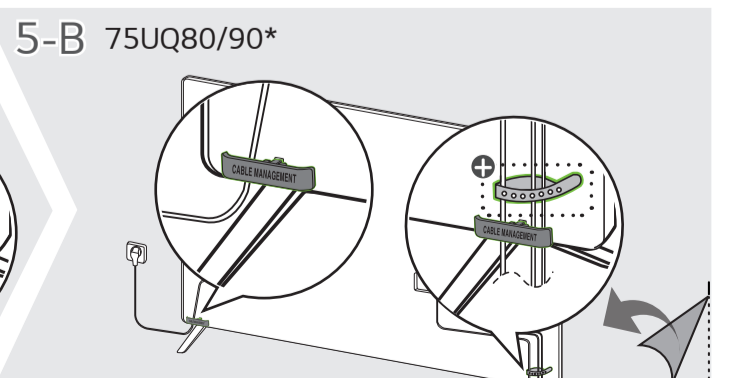

UQ80*
UQ90*

		A	B	C	D	E	F	F-G
		(mm)					(kg)	
70UQ80006LB	70UQ80006LK	1562	972	361	907	59.9	28.8	28.4
75UQ80001LA	75UQ80009LB	1678	1027	361	964	59.9	31.8	31.4
75UQ80001LJ	75UQ80009LK							
75UQ80003LB	75UQ90003LA							
75UQ80003LK	75UQ90006LA							
75UQ80006LB	75UQ90006LD							
75UQ80006LK	75UQ90009LA	Power requirement			AC 100-240 V~ 50/60 Hz			

A	B	C x D (mm)	E
LSW430B	70/75UQ80* 75UQ90*	400 x 400	M6

- English** · Read **Safety and Reference**.
- Русский** · Прочтите **Руководство по технике безопасности**.
- Українська** · Прочитайте **"Правила безпеки та довідкова інформація"**.
- Қазақша** · **Қауіпсіздік нұсқаулығын** оқыңыз.
- O'zbekcha** · **Xavfsizlik bo'yicha ko'rsatmalar va havolalar** o'qib chiqing.
- Монгол** · **Аюулгүй ажиллагааны зааварчилгаа** унш.