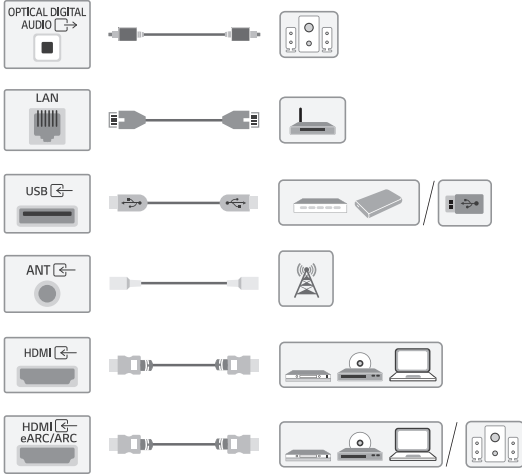

43/50/55/60/65/75/86"