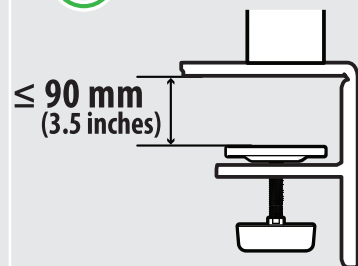

Español

Puede descargar los manuales del sitio web de LGE.

A-Type

B-Type

Ø20 ~ Ø40 mm
(0.7 ~ 1.5 inches)

A-Type

1

B-Type

≤ 60 mm
(2.3 inches)

1

2

B-Type

3

4

B-Type

5

English	Dimensions (Width x Depth x Height)		Weight		Recommended Resolution	Vertical Frequency
	With Stand	Without Stand	With Stand	Without Stand		
	613.5 x 404.5 x 604.0 (mm) 24.1 x 15.9 x 23.7 (inches)	613.5 x 45.4 x 363.5 (mm) 24.1 x 1.7 x 14.3 (inches)	8.65 kg (19.0 lbs)	4.75 kg (10.4 lbs)	2560 x 1440	60 Hz
Français	Dimensions (largeur x profondeur x hauteur)		Poids		Résolution recommandée	Fréquence verticale
	Avec socle	Sans socle	Avec socle	Sans socle		
	613,5 x 404,5 x 604,0 (mm) 24,1 x 15,9 x 23,7 (po)	613,5 x 45,4 x 363,5 (mm) 24,1 x 1,7 x 14,3 (po)	8,65 kg (19,0 lb)	4,75 kg (10,4 lb)	2 560 x 1 440	60 Hz
Español	Dimensiones (anchura x profundidad x altura)		Peso		Resolución recomendada	Frecuencia vertical
	Soporte incluido	Soporte no incluido	Soporte incluido	Soporte no incluido		
	613,5 x 404,5 x 604,0 (mm)	613,5 x 45,4 x 363,5 (mm)	8,65 kg	4,75 kg	2 560 x 1 440 píxeles	60 Hz
	Clasificación de potencia		19 V --- 7,0 A			
Especificaciones de Adaptador de ca/cc		Salida	19 V --- 7,37 A			
		Entrada	100-240 V ~ 50/60 Hz 2,0 A			