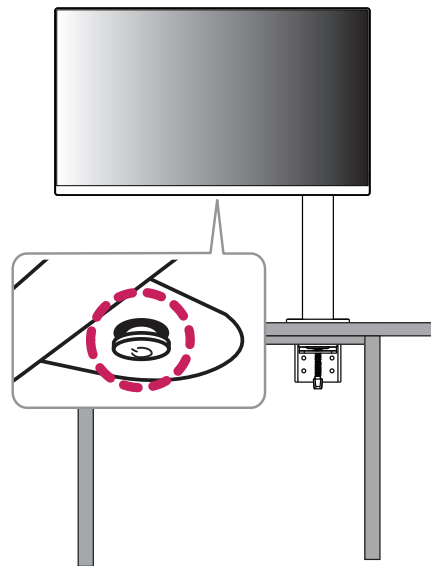

6

7

8

9

10

**English**

- Using a DVI to HDMI / DP (DisplayPort) to HDMI cable may cause compatibility issues.
- The USB port on the product functions as a USB hub.
- Make sure to use the supplied cable. Otherwise, this may cause the device to malfunction.

English	Dimensions (Width x Depth x Height)		Weight		Recommended Resolution	Vertical Frequency
	With Stand	Without Stand	With Stand	Without Stand		
	613.5 x 404.5 x 604.0 (mm) 24.1 x 15.9 x 23.7 (inches)	613.5 x 45.4 x 363.5 (mm) 24.1 x 1.7 x 14.3 (inches)	8.65 kg (19.0 lbs)	4.75 kg (10.4 lbs)	2560 x 1440	60 Hz
Français	Dimensions (largeur x profondeur x hauteur)		Poids		Résolution recommandée	Fréquence verticale
	Avec socle	Sans socle	Avec socle	Sans socle		
	613,5 x 404,5 x 604,0 (mm) 24,1 x 15,9 x 23,7 (po)	613,5 x 45,4 x 363,5 (mm) 24,1 x 1,7 x 14,3 (po)	8,65 kg (19,0 lb)	4,75 kg (10,4 lb)	2 560 x 1 440	60 Hz
Español	Dimensiones (anchura x profundidad x altura)		Peso		Resolución recomendada	Frecuencia vertical
	Soporte incluido	Soporte no incluido	Soporte incluido	Soporte no incluido		
	613,5 x 404,5 x 604,0 (mm)	613,5 x 45,4 x 363,5 (mm)	8,65 kg	4,75 kg	2 560 x 1 440 píxeles	60 Hz
	Clasificación de potencia		19 V --- 7,0 A			
Especificaciones de Adaptador de ca/cc		Salida	19 V --- 7,37 A			
		Entrada	100-240 V ~ 50/60 Hz 2,0 A			