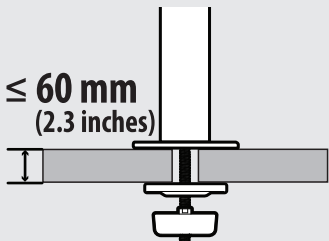

B-Type

≤ 60 mm
(2.3 inches)