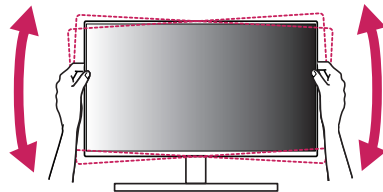

A-Type

B-Type

Ø20 ~ Ø40 mm
(0.7 ~ 1.5 inches)