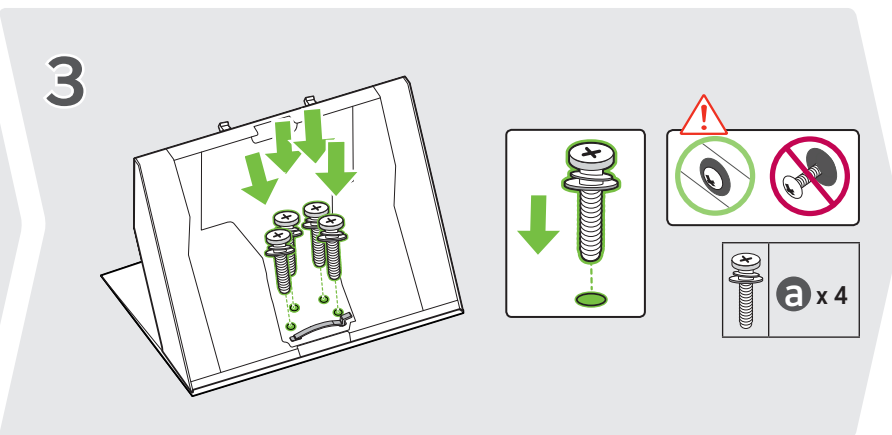

www.lg.com

Printed in Korea
Imprimé en Corée

a x 10
(M4 x L20)

kg

90°

mm (inches / pulgadas / po / pol.)
kg (lbs / libras / lb)

	A	B/B'	C	D	E	F/F'	G	G - H	⚡
100QNED86A*	2 230 mm (87.7) inches	1 372 mm (54.0) inches / 1 324 mm (52.1) inches	434 mm (17.0) inches	1 277 mm (50.2) inches	49.9 mm (1.9) inches	95 mm (3.7) inches / 47 mm (1.8) inches	75.6 kg (166.6) lbs	65.9 kg (145.2) lbs	590 W

mm (inches / pulgadas / po / pol.)

A	B	C x D	E	F	G	H
WB24GDB	100QNED86A*	600 x 400 mm (23.6 x 15.7) inches	M8	1 070 mm (42.1) inches	≥ 1.5 m (59.0) inches	232 mm (9.1) inches

mm (inches / pulgadas / po / pol.)