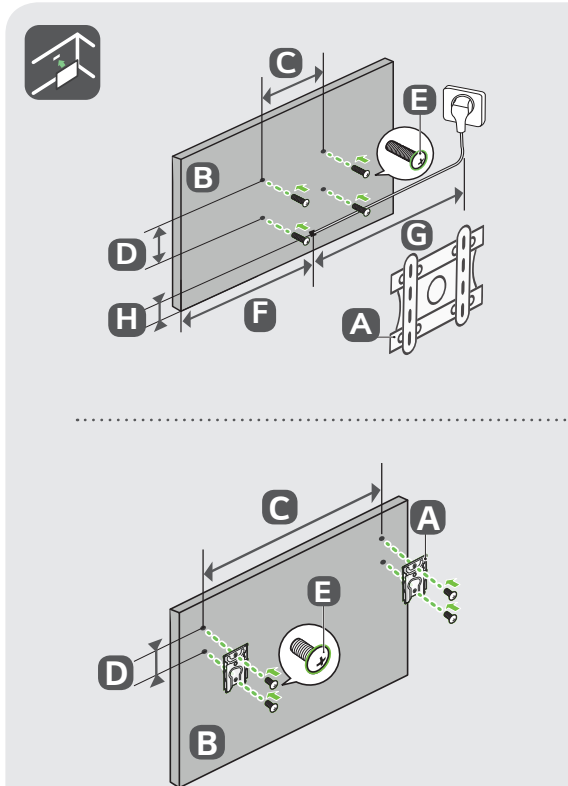

www.lg.com

Printed in Korea
Imprimé en Corée

a x 10
(M4 x L20)

kg

90°

mm (inches / pulgadas / po / pol.)
kg (lbs / libras / lb)

	A	B/B'	C	D	E	F/F'	G	G - H	⚡
100QNED86A*	2 230 mm (87.7) inches	1 372 mm (54.0) inches / 1 324 mm (52.1) inches	434 mm (17.0) inches	1 277 mm (50.2) inches	49.9 mm (1.9) inches	95 mm (3.7) inches / 47 mm (1.8) inches	75.6 kg (166.6) lbs	65.9 kg (145.2) lbs	590 W

mm (inches / pulgadas / po / pol.)

A	B	C x D	E	F	G	H
WB24GDB	100QNED86A*	600 x 400 mm (23.6 x 15.7) inches	M8	1 070 mm (42.1) inches	≥ 1.5 m (59.0) inches	232 mm (9.1) inches

mm (inches / pulgadas / po / pol.)

A	B	C x D	E
WB22E97GB	100QNED86A*	1 847.6 x 226 mm (72.7 x 8.8) inches	M8

* : 0~9, A~Z