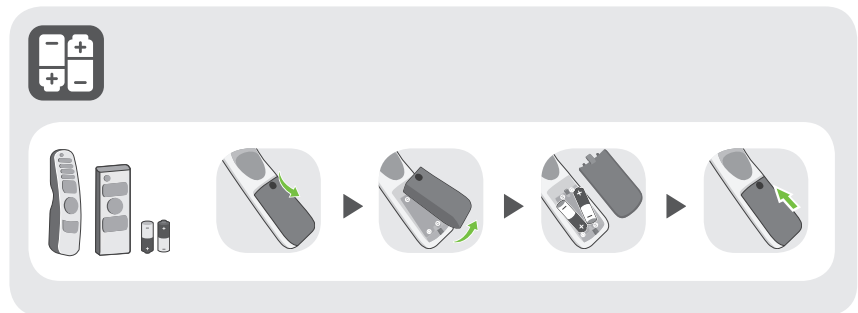

www.lg.com

Printed in Korea
Imprimé en Corée

a x 10
(M4 x L20)

kg

90°

mm (inches / pulgadas / po / pol.)
kg (lbs / libras / lb)

	A	B/B'	C	D	E	F/F'	G	G - H	⚡
100QNED86A*	2 230 mm (87.7) inches	1 372 mm (54.0) inches / 1 324 mm (52.1) inches	434 mm (17.0) inches	1 277 mm (50.2) inches	49.9 mm (1.9) inches	95 mm (3.7) inches / 47 mm (1.8) inches	75.6 kg (166.6) lbs	65.9 kg (145.2) lbs	590 W

mm (inches / pulgadas / po / pol.)

A	B	C x D	E	F	G	H
WB24GDB	100QNED86A*	600 x 400 mm (23.6 x 15.7) inches	M8	1 070 mm (42.1) inches	≥ 1.5 m (59.0) inches	232 mm (9.1) inches

mm (inches / pulgadas / po / pol.)