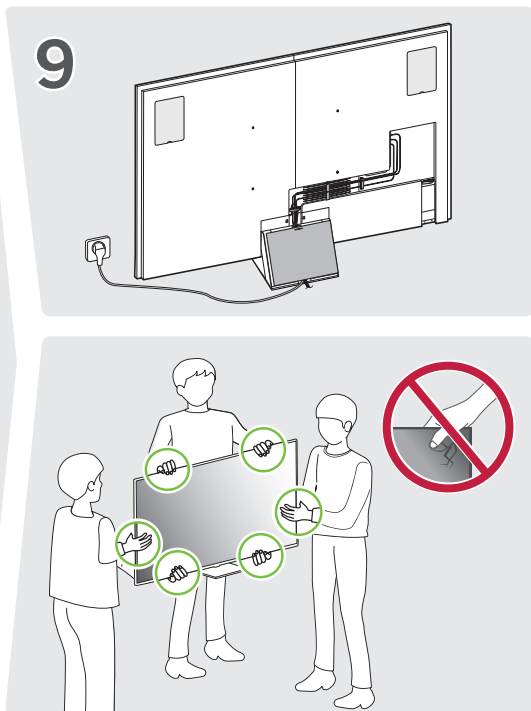

www.lg.com

Printed in Korea
Imprimé en Corée

a x 10
(M4 x L20)

kg

90°

mm (inches / pulgadas / po / pol.)
kg (lbs / libras / lb)

	A	B/B'	C	D	E	F/F'	G	G - H	⚡
100QNED86A*	2 230 mm (87.7) inches	1 372 mm (54.0) inches / 1 324 mm (52.1) inches	434 mm (17.0) inches	1 277 mm (50.2) inches	49.9 mm (1.9) inches	95 mm (3.7) inches / 47 mm (1.8) inches	75.6 kg (166.6) lbs	65.9 kg (145.2) lbs	590 W

mm (inches / pulgadas / po / pol.)

A	B	C x D	E	F	G	H
WB24GDB	100QNED86A*	600 x 400 mm (23.6 x 15.7) inches	M8	1 070 mm (42.1) inches	≥ 1.5 m (59.0) inches	232 mm (9.1) inches

mm (inches / pulgadas / po / pol.)