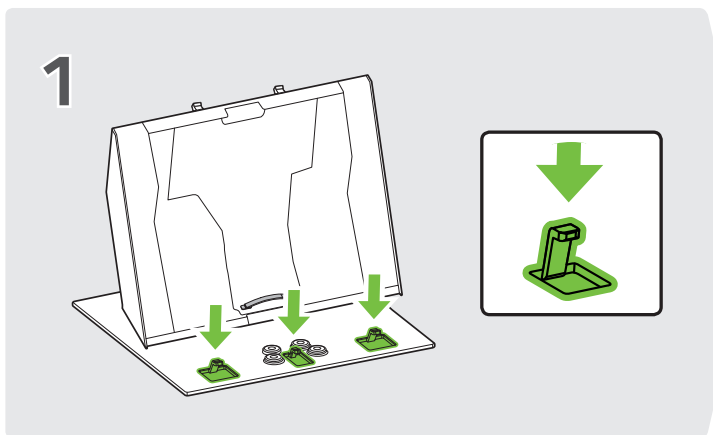

www.lg.com

Printed in Korea
Imprimé en Corée

a x 10
(M4 x L20)

kg

90°

mm (inches / pulgadas / po / pol.)
kg (lbs / libras / lb)

	A	B/B'	C	D	E	F/F'	G	G - H	⚡
100QNED86A*	2 230 mm (87.7) inches	1 372 mm (54.0) inches / 1 324 mm (52.1) inches	434 mm (17.0) inches	1 277 mm (50.2) inches	49.9 mm (1.9) inches	95 mm (3.7) inches / 47 mm (1.8) inches	75.6 kg (166.6) lbs	65.9 kg (145.2) lbs	590 W

mm (inches / pulgadas / po / pol.)

A	B	C x D	E	F	G	H
WB24GDB	100QNED86A*	600 x 400 mm (23.6 x 15.7) inches	M8	1 070 mm (42.1) inches	≥ 1.5 m (59.0) inches	232 mm (9.1) inches

mm (inches / pulgadas / po / pol.)

A	B	C x D	E
WB22E97GB	100QNED86A*	1 847.6 x 226 mm (72.7 x 8.8) inches	M8

* : 0~9, A~Z