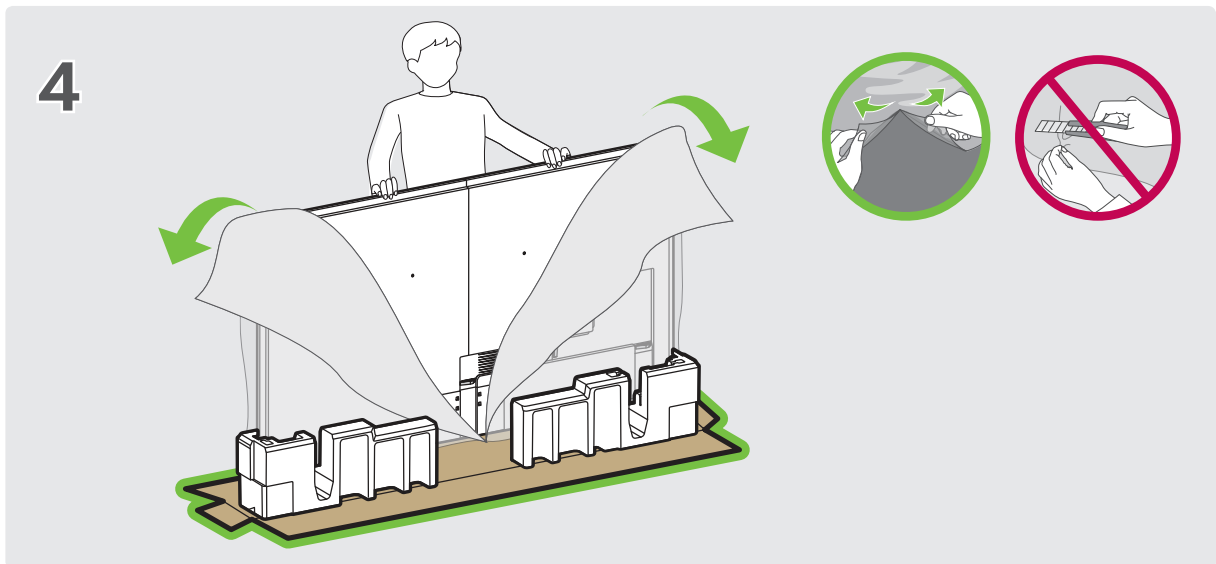

www.lg.com

Printed in Korea
Imprimé en Corée

a x 10
(M4 x L20)

kg

90°

mm (inches / pulgadas / po / pol.)
kg (lbs / libras / lb)

	A	B/B'	C	D	E	F/F'	G	G - H	⚡
100QNED86A*	2 230 mm (87.7) inches	1 372 mm (54.0) inches / 1 324 mm (52.1) inches	434 mm (17.0) inches	1 277 mm (50.2) inches	49.9 mm (1.9) inches	95 mm (3.7) inches / 47 mm (1.8) inches	75.6 kg (166.6) lbs	65.9 kg (145.2) lbs	590 W

mm (inches / pulgadas / po / pol.)

A	B	C x D	E	F	G	H
WB24GDB	100QNED86A*	600 x 400 mm (23.6 x 15.7) inches	M8	1 070 mm (42.1) inches	≥ 1.5 m (59.0) inches	232 mm (9.1) inches

mm (inches / pulgadas / po / pol.)