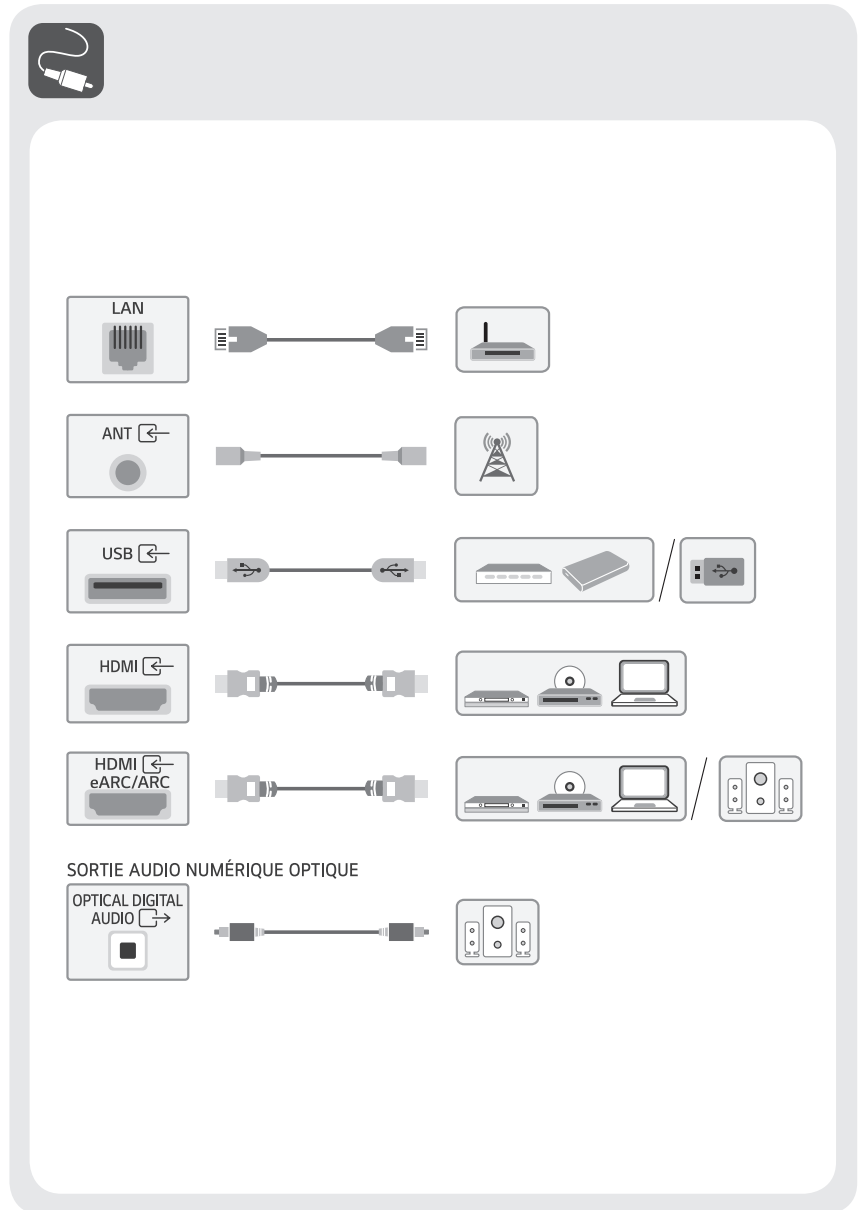

www.lg.com

Printed in Korea
Imprimé en Corée

a x 10
(M4 x L20)

kg

90°

mm (inches / pulgadas / po / pol.)
kg (lbs / libras / lb)

	A	B/B'	C	D	E	F/F'	G	G - H	⚡
100QNED86A*	2 230 mm (87.7) inches	1 372 mm (54.0) inches / 1 324 mm (52.1) inches	434 mm (17.0) inches	1 277 mm (50.2) inches	49.9 mm (1.9) inches	95 mm (3.7) inches / 47 mm (1.8) inches	75.6 kg (166.6) lbs	65.9 kg (145.2) lbs	590 W

mm (inches / pulgadas / po / pol.)

A	B	C x D	E	F	G	H
WB24GDB	100QNED86A*	600 x 400 mm (23.6 x 15.7) inches	M8	1 070 mm (42.1) inches	≥ 1.5 m (59.0) inches	232 mm (9.1) inches

mm (inches / pulgadas / po / pol.)

A	B	C x D	E
WB22E97GB	100QNED86A*	1 847.6 x 226 mm (72.7 x 8.8) inches	M8

* : 0~9, A~Z