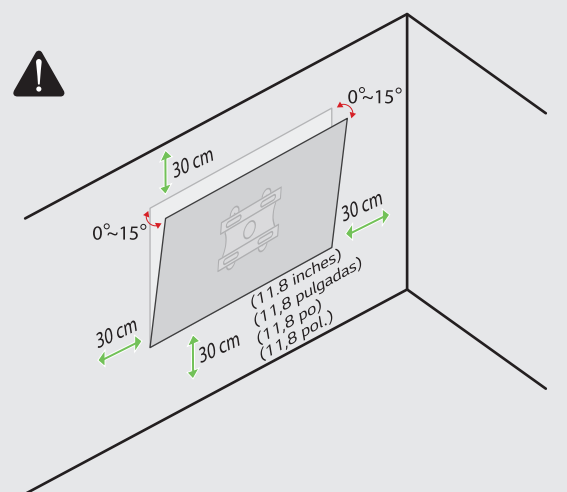

www.lg.com

Printed in Korea
Imprimé en Corée

a x 10
(M4 x L20)

kg

90°

mm (inches / pulgadas / po / pol.)
kg (lbs / libras / lb)

	A	B/B'	C	D	E	F/F'	G	G - H	⚡
100QNED86A*	2 230 mm (87.7) inches	1 372 mm (54.0) inches / 1 324 mm (52.1) inches	434 mm (17.0) inches	1 277 mm (50.2) inches	49.9 mm (1.9) inches	95 mm (3.7) inches / 47 mm (1.8) inches	75.6 kg (166.6) lbs	65.9 kg (145.2) lbs	590 W

mm (inches / pulgadas / po / pol.)

A	B	C x D	E	F	G	H
WB24GDB	100QNED86A*	600 x 400 mm (23.6 x 15.7) inches	M8	1 070 mm (42.1) inches	≥ 1.5 m (59.0) inches	232 mm (9.1) inches

mm (inches / pulgadas / po / pol.)

A	B	C x D	E
WB22E97GB	100QNED86A*	1 847.6 x 226 mm (72.7 x 8.8) inches	M8

* : 0~9, A~Z