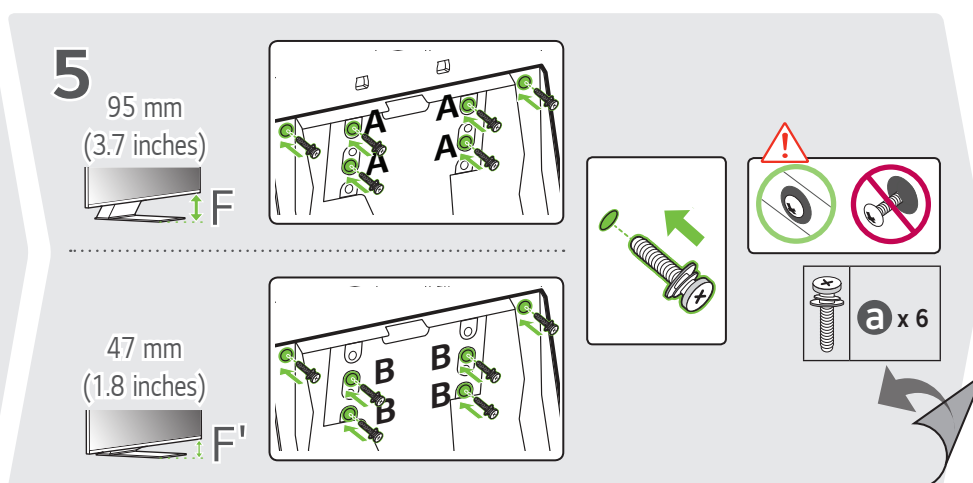

www.lg.com

Printed in Korea
Imprimé en Corée

a x 10
(M4 x L20)

kg

90°

mm (inches / pulgadas / po / pol.)
kg (lbs / libras / lb)

	A	B/B'	C	D	E	F/F'	G	G - H	⚡
100QNED86A*	2 230 mm (87.7) inches	1 372 mm (54.0) inches / 1 324 mm (52.1) inches	434 mm (17.0) inches	1 277 mm (50.2) inches	49.9 mm (1.9) inches	95 mm (3.7) inches / 47 mm (1.8) inches	75.6 kg (166.6) lbs	65.9 kg (145.2) lbs	590 W

mm (inches / pulgadas / po / pol.)

A	B	C x D	E	F	G	H
WB24GDB	100QNED86A*	600 x 400 mm (23.6 x 15.7) inches	M8	1 070 mm (42.1) inches	≥ 1.5 m (59.0) inches	232 mm (9.1) inches

mm (inches / pulgadas / po / pol.)

A	B	C x D	E
WB22E97GB	100QNED86A*	1 847.6 x 226 mm (72.7 x 8.8) inches	M8

* : 0~9, A~Z