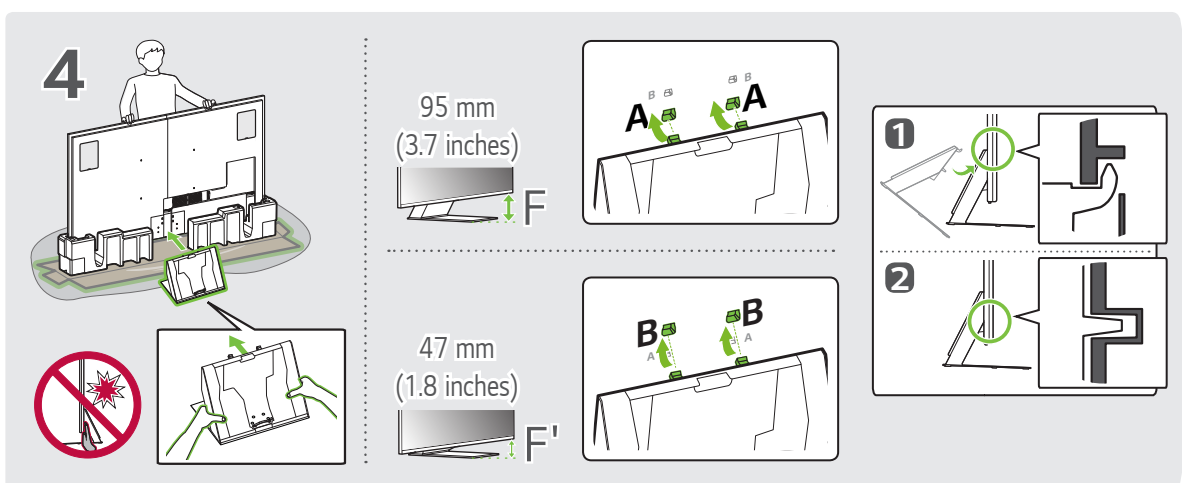

www.lg.com

Printed in Korea
Imprimé en Corée

a x 10
(M4 x L20)

kg

90°

mm (inches / pulgadas / po / pol.)
kg (lbs / libras / lb)

	A	B/B'	C	D	E	F/F'	G	G - H	⚡
100QNED86A*	2 230 mm (87.7) inches	1 372 mm (54.0) inches / 1 324 mm (52.1) inches	434 mm (17.0) inches	1 277 mm (50.2) inches	49.9 mm (1.9) inches	95 mm (3.7) inches / 47 mm (1.8) inches	75.6 kg (166.6) lbs	65.9 kg (145.2) lbs	590 W

mm (inches / pulgadas / po / pol.)

A	B	C x D	E	F	G	H
WB24GDB	100QNED86A*	600 x 400 mm (23.6 x 15.7) inches	M8	1 070 mm (42.1) inches	≥ 1.5 m (59.0) inches	232 mm (9.1) inches

mm (inches / pulgadas / po / pol.)

A	B	C x D	E
WB22E97GB	100QNED86A*	1 847.6 x 226 mm (72.7 x 8.8) inches	M8

* : 0~9, A~Z