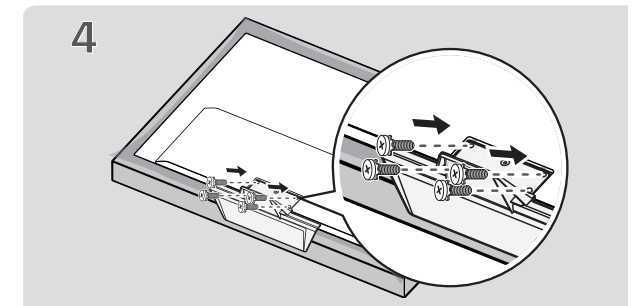

ENGLISH Read **Safety and Reference**.
ESPAÑOL Leer **Seguridad y Consultas**.
FRANÇAIS Lisez **Sécurité et références**.

ENGLISH
Easy Setup Guide
Please read this manual carefully before operating your set and retain it for future reference.

ESPAÑOL
Guía Rápida de Configuración
Lea atentamente este manual antes de poner en marcha el equipo y consérvelo para futuras consultas.

FRANÇAIS
Guide de configuration rapide
Avant d'utiliser l'appareil, veuillez lire attentivement ce manuel et le conserver pour pouvoir vous y reporter ultérieurement.