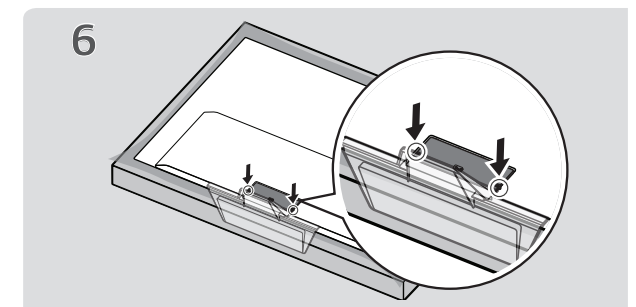

ENGLISH Read **Safety and Reference**.
ESPAÑOL Leer **Seguridad y Consultas**.
FRANÇAIS Lisez **Sécurité et références**.

ENGLISH
Easy Setup Guide
Please read this manual carefully before operating your set and retain it for future reference.

ESPAÑOL
Guía Rápida de Configuración
Lea atentamente este manual antes de poner en marcha el equipo y consérvelo para futuras consultas.

FRANÇAIS
Guide de configuration rapide
Avant d'utiliser l'appareil, veuillez lire attentivement ce manuel et le conserver pour pouvoir vous y reporter ultérieurement.