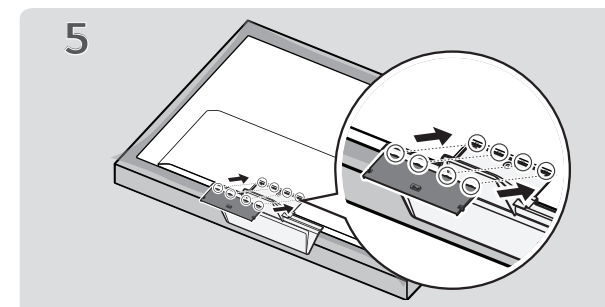

ENGLISH Read **Safety and Reference**.
ESPAÑOL Leer **Seguridad y Consultas**.
FRANÇAIS Lisez **Sécurité et références**.

ENGLISH
Easy Setup Guide
Please read this manual carefully before operating your set and retain it for future reference.

ESPAÑOL
Guía Rápida de Configuración
Lea atentamente este manual antes de poner en marcha el equipo y consérvelo para futuras consultas.

FRANÇAIS
Guide de configuration rapide
Avant d'utiliser l'appareil, veuillez lire attentivement ce manuel et le conserver pour pouvoir vous y reporter ultérieurement.