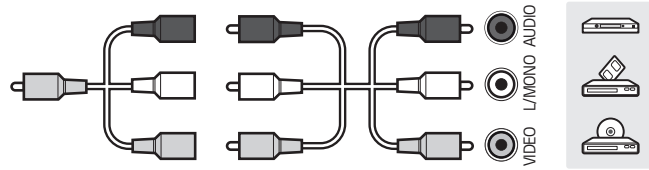

ESPAÑOL
Guía Rápida de Configuración
Lea atentamente este manual antes de poner en marcha el equipo y consérvelo para futuras consultas.

FRANÇAIS
Guide de configuration rapide
Avant d'utiliser l'appareil, veuillez lire attentivement ce manuel et le conserver pour pouvoir vous y reporter ultérieurement.

www.lg.com/us/support

ENGLISH
Easy TV Connect Guide
(Animation)

ESPAÑOL
Guía Rápida de Conexión del
televisor
(Sólo en Inglés)

FRANÇAIS
Guide simplifié pour la con-
nexion du téléviseur (Offert
en anglais seulement)