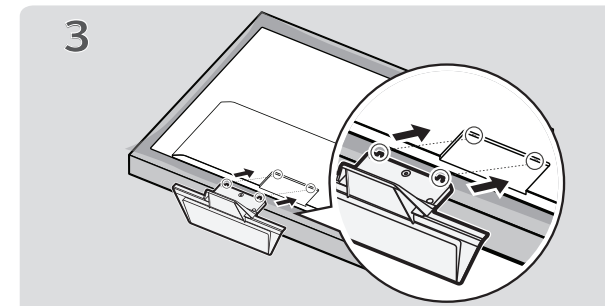

ENGLISH Read **Safety and Reference**.
ESPAÑOL Leer **Seguridad y Consultas**.
FRANÇAIS Lisez **Sécurité et références**.

ENGLISH
Easy Setup Guide
Please read this manual carefully before operating your set and retain it for future reference.

ESPAÑOL
Guía Rápida de Configuración
Lea atentamente este manual antes de poner en marcha el equipo y consérvelo para futuras consultas.

FRANÇAIS
Guide de configuration rapide
Avant d'utiliser l'appareil, veuillez lire attentivement ce manuel et le conserver pour pouvoir vous y reporter ultérieurement.