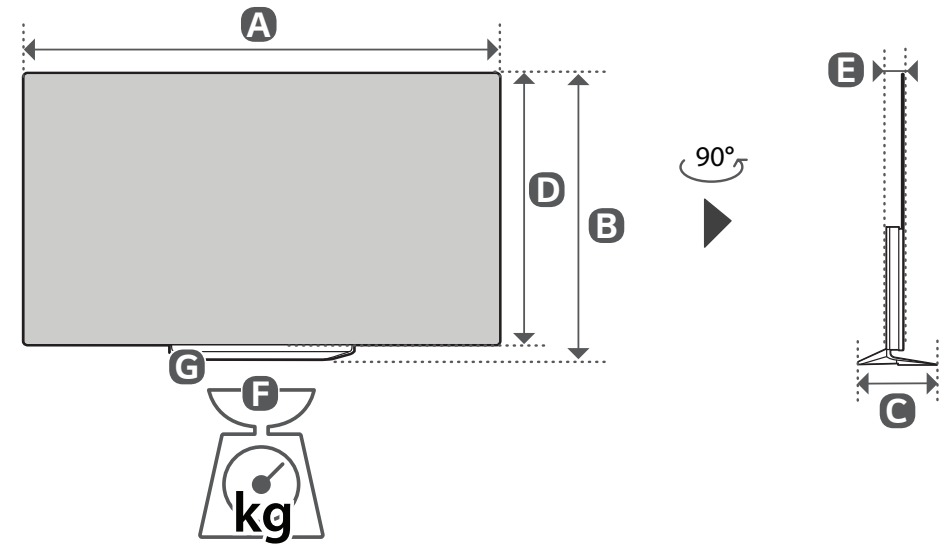

MODELS / MODELOS / MODÈLES	A		B		C		D		E		F		F - G		Power consumption / Consumo de potencia / Consommation électrique
	mm (inches / pulgadas / po)														
OLED77C9PUB OLED77C9AUB	1,722 (67.7)	1 722 (67.7)	1,042 (41.0)	1 042 (41,0)	270 (10.6)	270 (10,6)	991 (39)	991 (39)	56 (2.2)	56 (2,2)	33.7 (74.2)	33,7 (74,2)	29.9 (65.9)	29,9 (65,9)	655 W
Power requirement / Alimentación requerida / Alimentation									AC 120 V ~ 50 / 60 Hz						