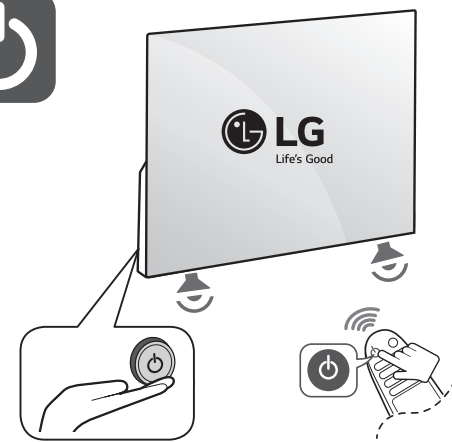

ENGLISH Read **Safety and Reference**.
ESPAÑOL Leer **Seguridad y Consultas**.
FRANÇAIS Lisez **Sécurité et références**.

ENGLISH
Easy Setup Guide
Please read this manual carefully before operating your set and retain it for future reference.

www.lg.com/us/support

ENGLISH
Easy TV Connect Guide
(Animation)

ESPAÑOL
Guía Rápida de Conexión del
televisor
(Sólo en Inglés)

FRANÇAIS
Guide simplifié pour la con-
nexion du téléviseur (Offert
en anglais seulement)