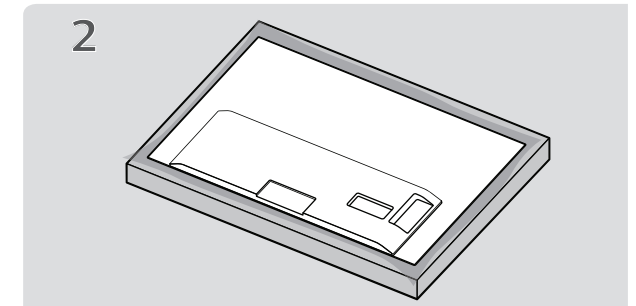

ENGLISH Read **Safety and Reference**.
ESPAÑOL Leer **Seguridad y Consultas**.
FRANÇAIS Lisez **Sécurité et références**.

ENGLISH
Easy Setup Guide
Please read this manual carefully before operating your set and retain it for future reference.

ESPAÑOL
Guía Rápida de Configuración
Lea atentamente este manual antes de poner en marcha el equipo y consérvelo para futuras consultas.

FRANÇAIS
Guide de configuration rapide
Avant d'utiliser l'appareil, veuillez lire attentivement ce manuel et le conserver pour pouvoir vous y reporter ultérieurement.