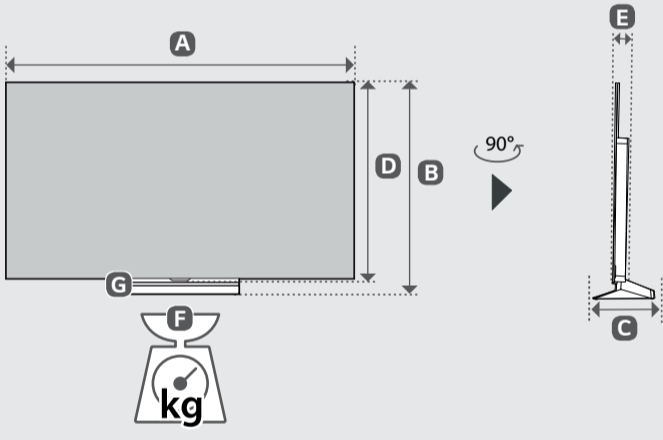

OLED55C2*
OLED65C2*
OLED77C2*

COMMON INTERFACE

	A	B	C	D	E	F	F - G
	(mm)					(kg)	
OLED55C21LA OLED55C22LB OLED55C24LA OLED55C25LB OLED55C27LA OLED55C28LB OLED55C2RLA	1222	757	230	703	45.1	14.6	12.7
OLED65C21LA OLED65C22LB OLED65C24LA OLED65C25LB OLED65C27LA OLED65C28LB OLED65C2RLA	1441	880	230	826	45.1	16.7	14.8
OLED77C21LA OLED77C22LB OLED77C24LA OLED77C25LB OLED77C27LA OLED77C28LB OLED77C2RLA	1711	1035	267	982	47.1	24.4	20.8
Power requirement	AC 100-240 V ~ 50 / 60 Hz						

A	B	C x D (mm)	E
OLW480B	OLED55/65/77C2*	300 x 200	M6

- English** • Read **Safety and Reference**.
- Русский** • Прочтите **Руководство по технике безопасности**.
- Українська** • Прочитайте **"Правила безпеки та довідкова інформація"**.
- Қазақша** • Қауіпсіздік нұсқаулығын оқыңыз.
- O'zbekcha** • Xavfsizlik bo'yicha ko'rsatmalar va havolalar o'qib chiqing.
- Монгол** • Аюулгүй ажиллагааны зааварчилгаа унш.