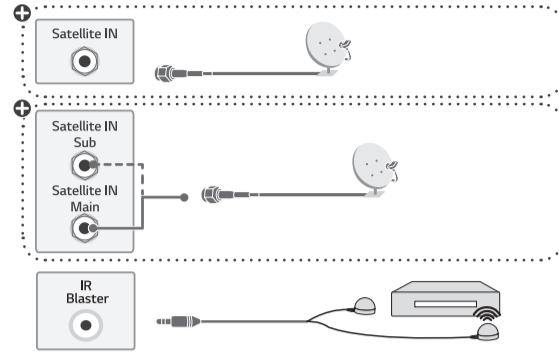

OLED55C2*
OLED65C2*
OLED77C2*

COMMON INTERFACE

	A	B	C	D	E	F	F - G
	(mm)					(kg)	
OLED55C21LA OLED55C22LB OLED55C24LA OLED55C25LB OLED55C27LA OLED55C28LB OLED55C2RLA	1222	757	230	703	45.1	14.6	12.7
OLED65C21LA OLED65C22LB OLED65C24LA OLED65C25LB OLED65C27LA OLED65C28LB OLED65C2RLA	1441	880	230	826	45.1	16.7	14.8
OLED77C21LA OLED77C22LB OLED77C24LA OLED77C25LB OLED77C27LA OLED77C28LB OLED77C2RLA	1711	1035	267	982	47.1	24.4	20.8
Power requirement	AC 100-240 V ~ 50 / 60 Hz						

A	B	C x D (mm)	E
OLW480B	OLED55/65/77C2*	300 x 200	M6

- English** • Read **Safety and Reference**.
- Русский** • Прочтите **Руководство по технике безопасности**.
- Українська** • Прочитайте **"Правила безпеки та довідкова інформація"**.
- Қазақша** • Қауіпсіздік нұсқаулығын оқыңыз.
- O'zbekcha** • Xavfsizlik bo'yicha ko'rsatmalar va havolalar o'qib chiqing.
- Монгол** • Аюулгүй ажиллагааны зааварчилгаа унш.