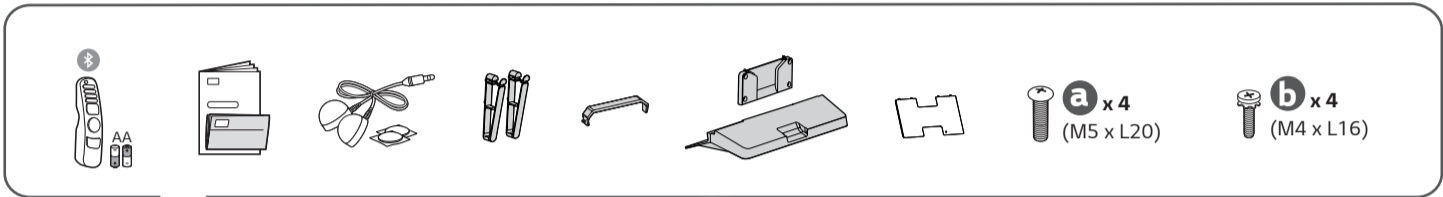

OLED55C2*
OLED65C2*
OLED77C2*

COMMON INTERFACE

	A	B	C	D	E	F	F - G
	(mm)					(kg)	
OLED55C21LA OLED55C22LB OLED55C24LA OLED55C25LB OLED55C27LA OLED55C28LB OLED55C2RLA	1222	757	230	703	45.1	14.6	12.7
OLED65C21LA OLED65C22LB OLED65C24LA OLED65C25LB OLED65C27LA OLED65C28LB OLED65C2RLA	1441	880	230	826	45.1	16.7	14.8
OLED77C21LA OLED77C22LB OLED77C24LA OLED77C25LB OLED77C27LA OLED77C28LB OLED77C2RLA	1711	1035	267	982	47.1	24.4	20.8
Power requirement	AC 100-240 V ~ 50 / 60 Hz						

A	B	C x D (mm)	E
OLW480B	OLED55/65/77C2*	300 x 200	M6

- English** • Read **Safety and Reference**.
- Русский** • Прочтите **Руководство по технике безопасности**.
- Українська** • Прочитайте **"Правила безпеки та довідкова інформація"**.
- Қазақша** • Қауіпсіздік нұсқаулығын оқыңыз.
- O'zbekcha** • Xavfsizlik bo'yicha ko'rsatmalar va havolalar o'qib chiqing.
- Монгол** • Аюулгүй ажиллагааны зааварчилгаа унш.