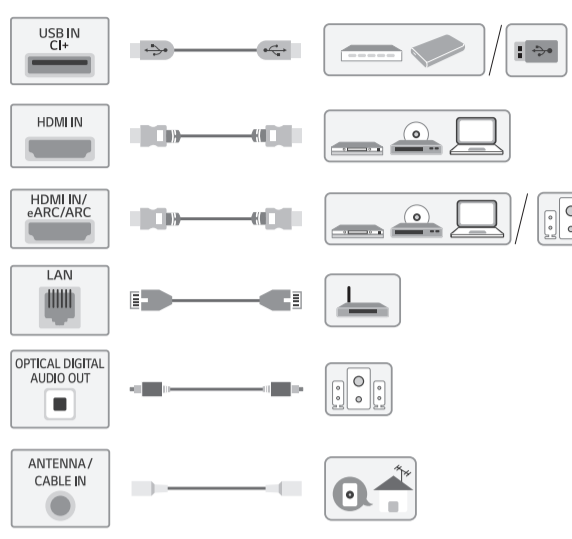

OLED55C2*
OLED65C2*
OLED77C2*

COMMON INTERFACE

	A	B	C	D	E	F	F - G
	(mm)					(kg)	
OLED55C21LA OLED55C22LB OLED55C24LA OLED55C25LB OLED55C27LA OLED55C28LB OLED55C2RLA	1222	757	230	703	45.1	14.6	12.7
OLED65C21LA OLED65C22LB OLED65C24LA OLED65C25LB OLED65C27LA OLED65C28LB OLED65C2RLA	1441	880	230	826	45.1	16.7	14.8
OLED77C21LA OLED77C22LB OLED77C24LA OLED77C25LB OLED77C27LA OLED77C28LB OLED77C2RLA	1711	1035	267	982	47.1	24.4	20.8
Power requirement	AC 100-240 V ~ 50 / 60 Hz						

A	B	C x D (mm)	E
OLW480B	OLED55/65/77C2*	300 x 200	M6

- English** • Read **Safety and Reference**.
- Русский** • Прочтите **Руководство по технике безопасности**.
- Українська** • Прочитайте **"Правила безпеки та довідкова інформація"**.
- Қазақша** • Қауіпсіздік нұсқаулығын оқыңыз.
- O'zbekcha** • Xavfsizlik bo'yicha ko'rsatmalar va havolalar o'qib chiqing.
- Монгол** • Аюулгүй ажиллагааны зааварчилгаа унш.