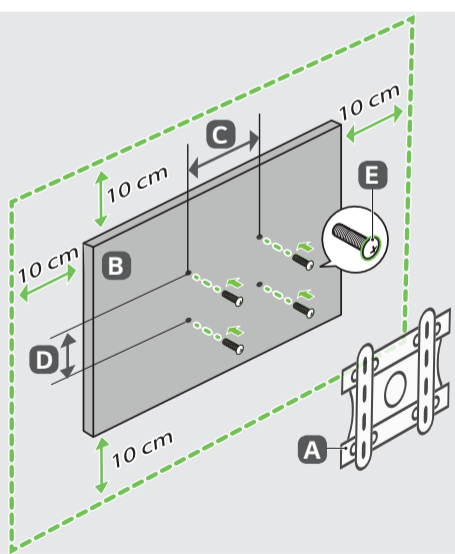

OLED55C2*
OLED65C2*
OLED77C2*

COMMON INTERFACE

	A	B	C	D	E	F	F - G
	(mm)					(kg)	
OLED55C21LA OLED55C22LB OLED55C24LA OLED55C25LB OLED55C27LA OLED55C28LB OLED55C2RLA	1222	757	230	703	45.1	14.6	12.7
OLED65C21LA OLED65C22LB OLED65C24LA OLED65C25LB OLED65C27LA OLED65C28LB OLED65C2RLA	1441	880	230	826	45.1	16.7	14.8
OLED77C21LA OLED77C22LB OLED77C24LA OLED77C25LB OLED77C27LA OLED77C28LB OLED77C2RLA	1711	1035	267	982	47.1	24.4	20.8
Power requirement	AC 100-240 V ~ 50 / 60 Hz						

A	B	C x D (mm)	E
OLW480B	OLED55/65/77C2*	300 x 200	M6

- English** • Read **Safety and Reference**.
- Русский** • Прочтите **Руководство по технике безопасности**.
- Українська** • Прочитайте **"Правила безпеки та довідкова інформація"**.
- Қазақша** • Қауіпсіздік нұсқаулығын оқыңыз.
- O'zbekcha** • Xavfsizlik bo'yicha ko'rsatmalar va havolalar o'qib chiqing.
- Монгол** • Аюулгүй ажиллагааны зааварчилгаа унш.