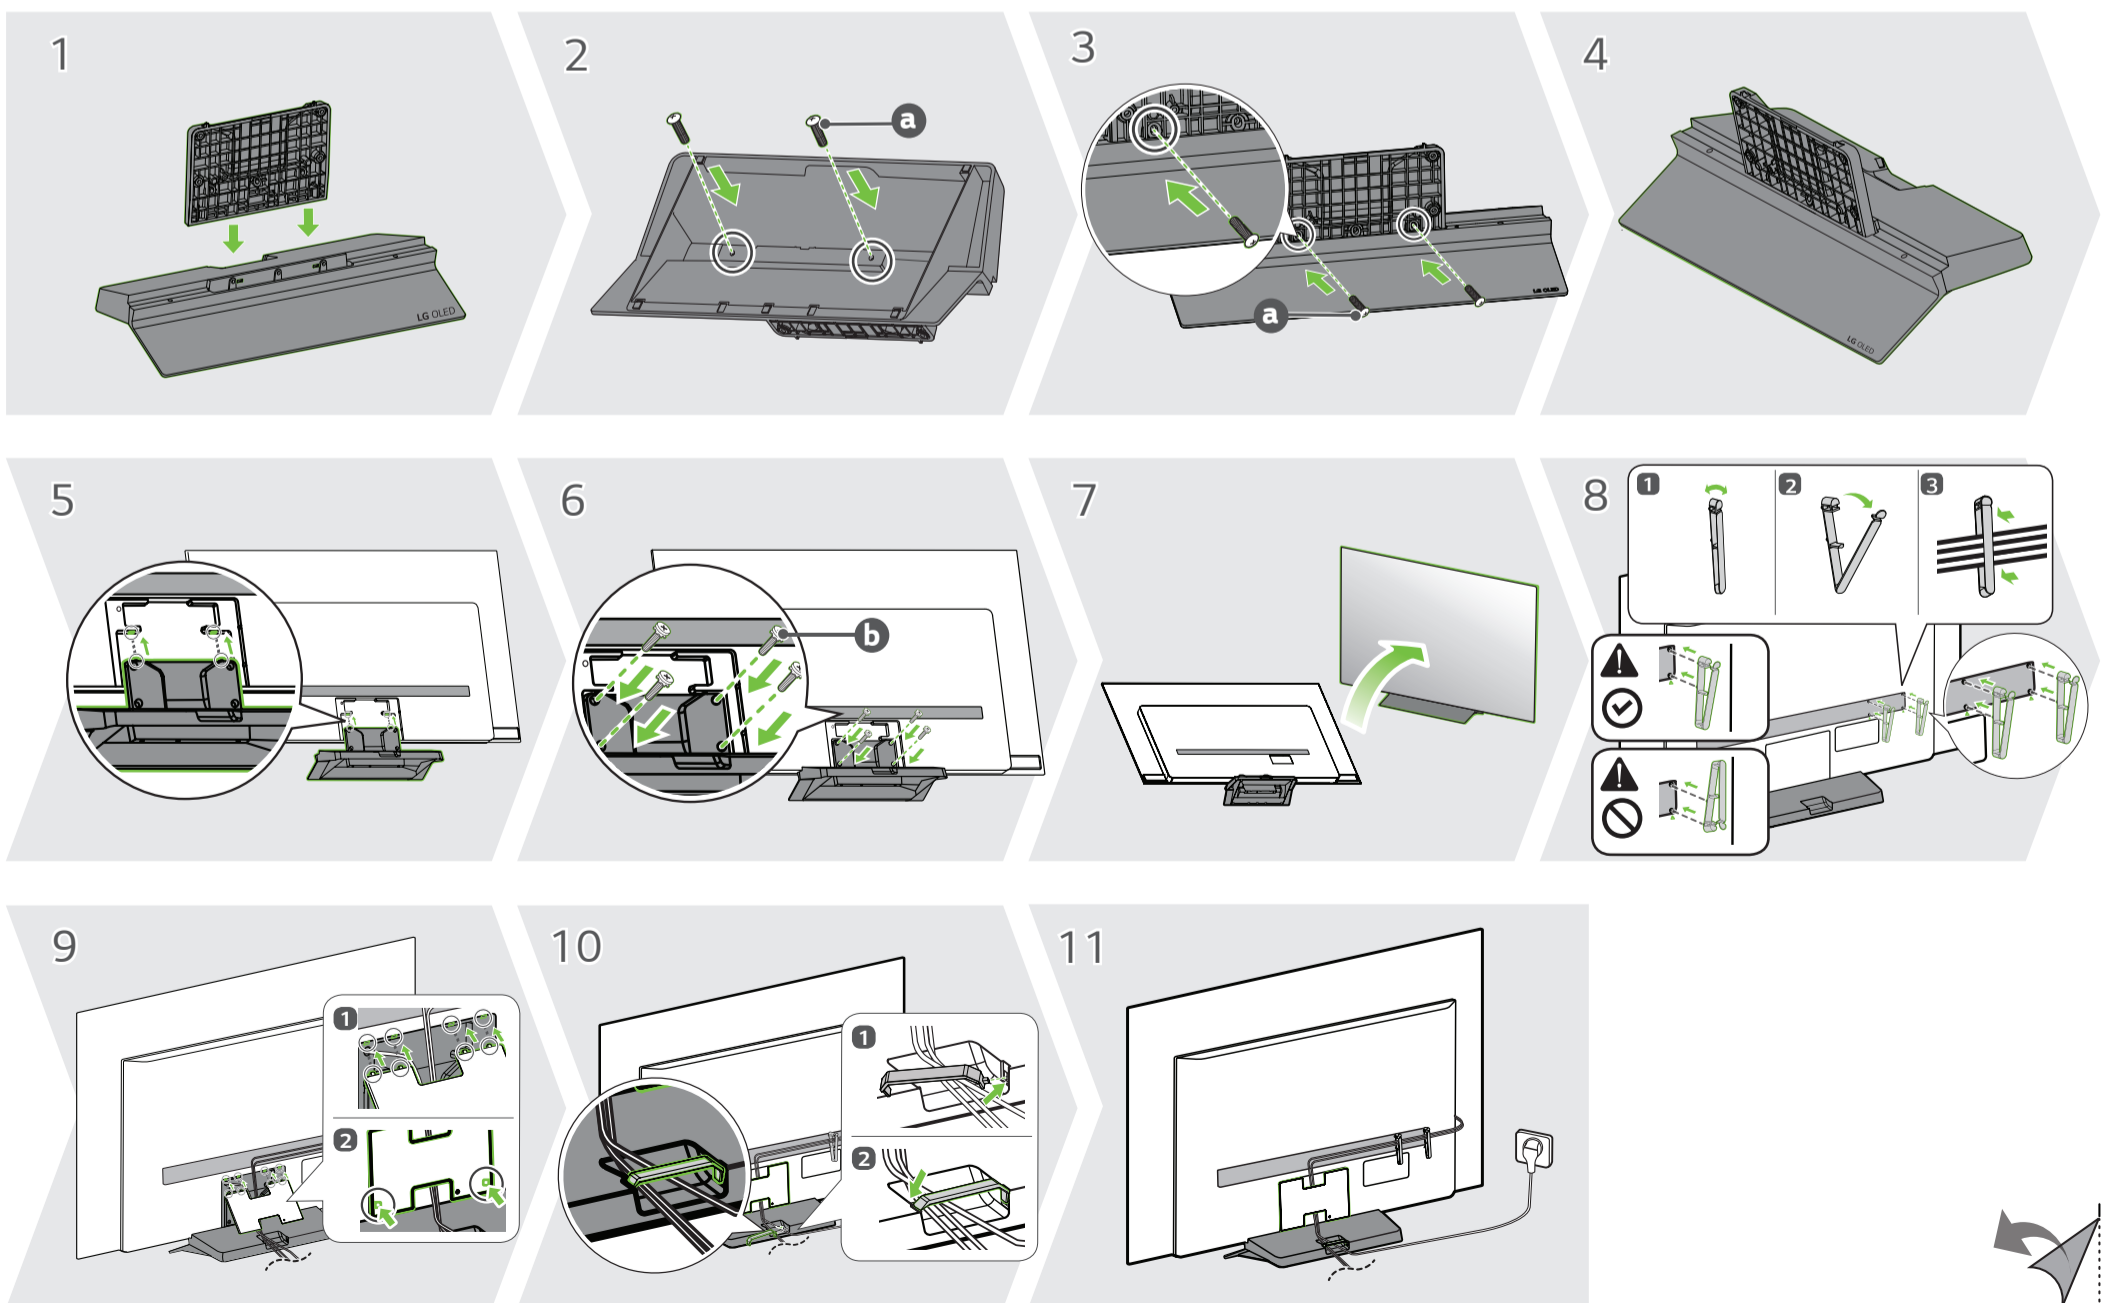

OLED55C2*
OLED65C2*
OLED77C2*

COMMON INTERFACE

	A	B	C	D	E	F	F - G
	(mm)					(kg)	
OLED55C21LA OLED55C22LB OLED55C24LA OLED55C25LB OLED55C27LA OLED55C28LB OLED55C2RLA	1222	757	230	703	45.1	14.6	12.7
OLED65C21LA OLED65C22LB OLED65C24LA OLED65C25LB OLED65C27LA OLED65C28LB OLED65C2RLA	1441	880	230	826	45.1	16.7	14.8
OLED77C21LA OLED77C22LB OLED77C24LA OLED77C25LB OLED77C27LA OLED77C28LB OLED77C2RLA	1711	1035	267	982	47.1	24.4	20.8
Power requirement	AC 100-240 V ~ 50 / 60 Hz						