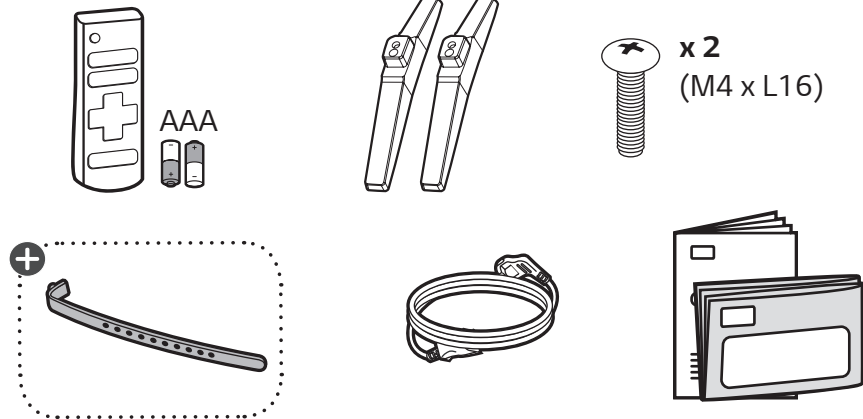

www.lg.com/support

UM70\*

<b>English</b>	<ul style="list-style-type: none"> <li>• Read <b>Safety and Regulatory</b>.</li> <li>• For the power supply and power consumption, refer to the label attached to the product.</li> </ul>	<b>Magyar</b>	<ul style="list-style-type: none"> <li>• <b>Biztonsági szabályzat</b> megtekintése.</li> <li>• A tápellátásra és az áramfogyasztásra vonatkozó adatok a készülékre ragasztott címken található.</li> </ul>
<b>Deutsch</b>	<ul style="list-style-type: none"> <li>• Lesen Sie die <b>Sicherheitsanweisungen und Richtlinien</b>.</li> <li>• Informationen zur Stromversorgung und zum Stromverbrauch sind dem Etikett auf dem Gerät zu entnehmen.</li> </ul>	<b>Polski</b>	<ul style="list-style-type: none"> <li>• Prosimy o przeczytanie <b>Zasad bezpieczeństwa i uwag dotyczących przepisów</b>.</li> <li>• Dokładne informacje o zasilaniu i zużyciu energii są umieszczone na etykiecie znajdującej się na produkcie.</li> </ul>
<b>Français</b>	<ul style="list-style-type: none"> <li>• Lire le document <b>Sécurité et mesures réglementaires</b>.</li> <li>• Reportez-vous à l'étiquette apposée sur le téléviseur pour connaître les données de consommation énergétique.</li> </ul>	<b>Česky</b>	<ul style="list-style-type: none"> <li>• Přečtěte si část <b>Bezpečnost a zákonné předpisy</b>.</li> <li>• Informace o napájení a příkonu naleznete na štítku připevněném k výrobku.</li> </ul>
<b>Italiano</b>	<ul style="list-style-type: none"> <li>• Leggere il manuale <b>Sicurezza e normativa</b>.</li> <li>• Per l'alimentazione e il consumo di energia, consultare l'etichetta applicata sul prodotto.</li> </ul>	<b>Slovenčina</b>	<ul style="list-style-type: none"> <li>• Prečítajte si <b>bezpečnosť a regulačné informácie</b>.</li> <li>• Informácie o zdroji napájania a spotrebe elektrickej energie nájdete na štítku pripojenom k zariadeniu.</li> </ul>
<b>Español</b>	<ul style="list-style-type: none"> <li>• Leer <b>Seguridad y normativa</b>.</li> <li>• Para obtener información acerca de la fuente de alimentación y el consumo de energía, consulte la etiqueta del producto.</li> </ul>	<b>Română</b>	<ul style="list-style-type: none"> <li>• Consultați manualul referitor la <b>siguranță și reglementare</b>.</li> <li>• Pentru sursa de alimentare și consumul de energie, consultați eticheta atașată pe produs.</li> </ul>
<b>Português</b>	<ul style="list-style-type: none"> <li>• Ler informações sobre a <b>Segurança e Regulamentos</b>.</li> <li>• No que respeita à fonte de alimentação e ao consumo de energia, consulte a etiqueta mostrada no produto.</li> </ul>	<b>Български</b>	<ul style="list-style-type: none"> <li>• Прочетете <b>Безопасност и регулаторни стандарти</b>.</li> <li>• Направете справка с етикета на продукта за електрозахранването и консумацията на енергия.</li> </ul>
<b>Nederlands</b>	<ul style="list-style-type: none"> <li>• <b>Veiligheidsinformatie en regelgeving</b> lezen.</li> <li>• Informatie over de stroomvoorziening en het stroomverbruik vindt u op het label op het product.</li> </ul>	<b>Eesti</b>	<ul style="list-style-type: none"> <li>• Lugege <b>ohutus- ja normatiivteavet</b>.</li> <li>• Toiteallika ja energiatarbe kohta saate teavet tootele kinnitatud märgiselt.</li> </ul>
<b>Ελληνικά</b>	<ul style="list-style-type: none"> <li>• Διαβάστε τις <b>οδηγίες για την ασφάλεια και τους κανονισμούς</b>.</li> <li>• Για πληροφορίες σχετικά με την τροφοδοσία και την κατανάλωση ενέργειας, δείτε την ετικέτα του προϊόντος.</li> </ul>	<b>Lietuvių k.</b>	<ul style="list-style-type: none"> <li>• Perskaitykite <b>Saugos ir norminius reikalavimus</b>.</li> <li>• Informacijos apie maitinimą ir energijos sąnaudas rasite etiketėje ant gaminio.</li> </ul>
<b>Slovenščina</b>	<ul style="list-style-type: none"> <li>• Preberite <b>varnostne in regulativne vidike</b>.</li> <li>• Podatke o napajanju in porabi energije si oglejte na nalepki izdelka.</li> </ul>	<b>Latviešu</b>	<ul style="list-style-type: none"> <li>• Izlasiet sadaļu <b>Drošība un normatīvi</b>.</li> <li>• Informāciju par elektroenerģijas padevi un patēriņu skatiet izstrādājumam pievienotajā etiķetē.</li> </ul>
<b>Hrvatski</b>	<ul style="list-style-type: none"> <li>• Pročitajte <b>Sigurnost i usklađenost s propisima</b>.</li> <li>• Informacije o napajanju i potrošnji energije potražite na oznaci koja se nalazi na proizvodu.</li> </ul>	<b>Srpski</b>	<ul style="list-style-type: none"> <li>• Pročitajte odeljak <b>Bezbednost i regulatoma pitanja</b>.</li> <li>• Da biste saznali informacije u vezi sa napajanjem i potrošnjom energije, pogledajte oznaku na proizvodu.</li> </ul>
<b>Shqip</b>	<ul style="list-style-type: none"> <li>• Lexoni paragrafin <b>"Siguria dhe rregullimi"</b>.</li> <li>• Për ushqimin me energji dhe konsumin e energjisë, shih etiketën e ngjitur në produkt.</li> </ul>	<b>Norsk</b>	<ul style="list-style-type: none"> <li>• Les <b>sikkerhet og forskrifter</b>.</li> <li>• Hvis du vil ha informasjon om strømforsyning og strømforbruk, kan du se på etiketten som er festet på produktet.</li> </ul>
<b>Bosanski</b>	<ul style="list-style-type: none"> <li>• Pročitajte dio <b>Sigurnost i propisi</b>.</li> <li>• Informacije o napajanju električnom energijom i potrošnji električne energije možete pronaći na naljepnici koja se nalazi na proizvodu.</li> </ul>	<b>Dansk</b>	<ul style="list-style-type: none"> <li>• Læs <b>sikkerhed og lovmæssige bestemmelser</b>.</li> <li>• Du kan få oplysninger om strømforsyning og strømforbrug på mærket, der sidder på produktet.</li> </ul>
<b>Македонски</b>	<ul style="list-style-type: none"> <li>• Прочитајте за <b>безбедноста и регулативата</b>.</li> <li>• За напојувањето и потрошувачката на енергија, погледнете ја етикетата која е прикачена на производот.</li> </ul>	<b>Suomi</b>	<ul style="list-style-type: none"> <li>• Lue <b>Turvallisuus ja säännökset</b> -osio.</li> <li>• Tietoa virtalähteestä ja virrankulutuksesta on laitteeseen kiinnitettyä tarrassa.</li> </ul>
<b>Svenska</b>	<ul style="list-style-type: none"> <li>• Läs <b>Säkerhet och föreskrifter</b>.</li> <li>• För strömförsörjning och strömförbrukning, se etiketten på produkten.</li> </ul>		