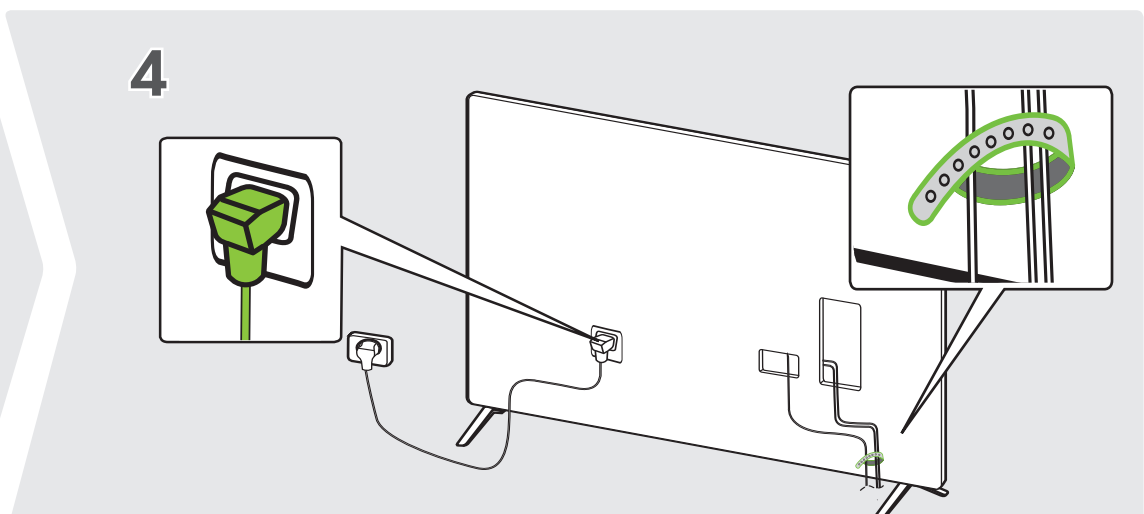

43LR67*

	A	B	C	D	E	F	F-G	68 W
43LR67*	973 mm (38.3) inches	623 mm (24.5) inches	216 mm (8.5) inches	572 mm (22.5) inches	85.0 mm (3.3) inches	8.1 kg (17.8) lbs	8.0 kg (17.6) lbs	

mm (inches / pulgadas / po / pol.)						
A	B	C x D	E	F	G	H
LSW240B MSW240	43LR67*	200 x 200 mm (7.8 x 7.8) inches	M6	222 mm (8.7) inches	≥ 1.5 m (59.0) inches	181 mm (7.1) inches