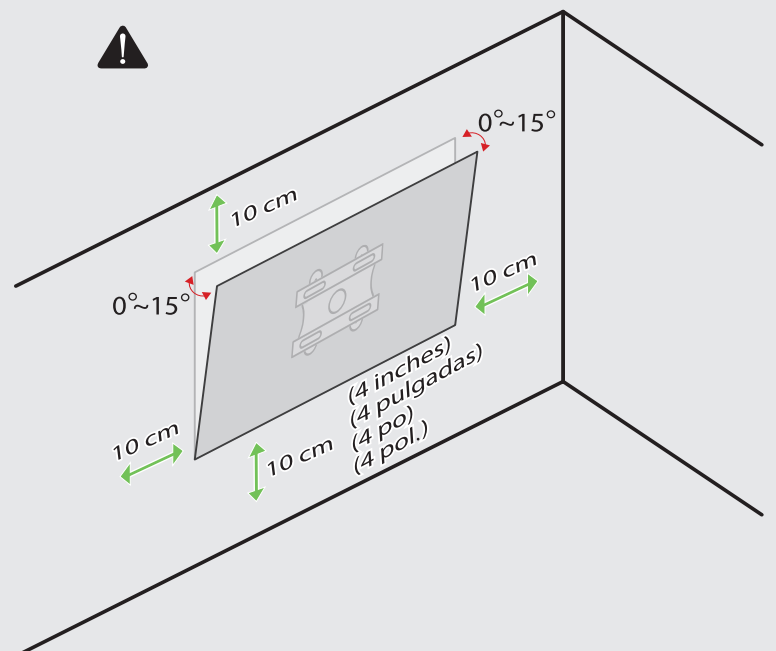

43LR67*

	A	B	C	D	E	F	F-G	68 W
43LR67*	973 mm (38.3) inches	623 mm (24.5) inches	216 mm (8.5) inches	572 mm (22.5) inches	85.0 mm (3.3) inches	8.1 kg (17.8) lbs	8.0 kg (17.6) lbs	

mm (inches / pulgadas / po / pol.)						
A	B	C x D	E	F	G	H
LSW240B MSW240	43LR67*	200 x 200 mm (7.8 x 7.8) inches	M6	222 mm (8.7) inches	≥ 1.5 m (59.0) inches	181 mm (7.1) inches