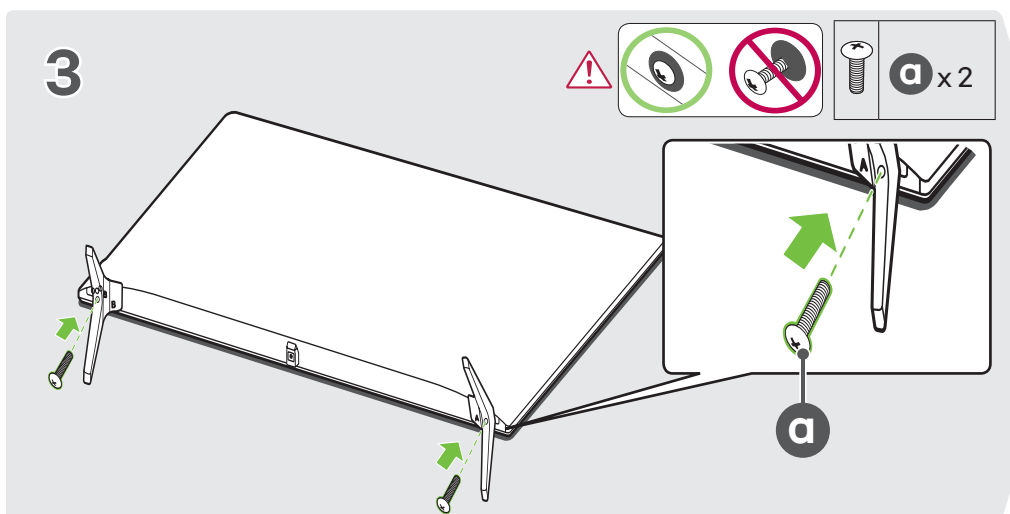

43LR67*

	A	B	C	D	E	F	F-G	68 W
43LR67*	973 mm (38.3) inches	623 mm (24.5) inches	216 mm (8.5) inches	572 mm (22.5) inches	85.0 mm (3.3) inches	8.1 kg (17.8) lbs	8.0 kg (17.6) lbs	

mm (inches / pulgadas / po / pol.)						
A	B	C x D	E	F	G	H
LSW240B MSW240	43LR67*	200 x 200 mm (7.8 x 7.8) inches	M6	222 mm (8.7) inches	≥ 1.5 m (59.0) inches	181 mm (7.1) inches