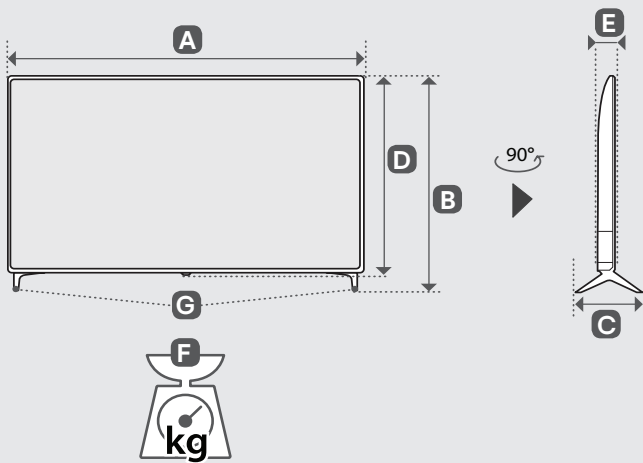

43LR67*

	A	B	C	D	E	F	F-G	68 W
43LR67*	973 mm (38.3) inches	623 mm (24.5) inches	216 mm (8.5) inches	572 mm (22.5) inches	85.0 mm (3.3) inches	8.1 kg (17.8) lbs	8.0 kg (17.6) lbs	

mm (inches / pulgadas / po / pol.)						
A	B	C x D	E	F	G	H
LSW240B MSW240	43LR67*	200 x 200 mm (7.8 x 7.8) inches	M6	222 mm (8.7) inches	≥ 1.5 m (59.0) inches	181 mm (7.1) inches