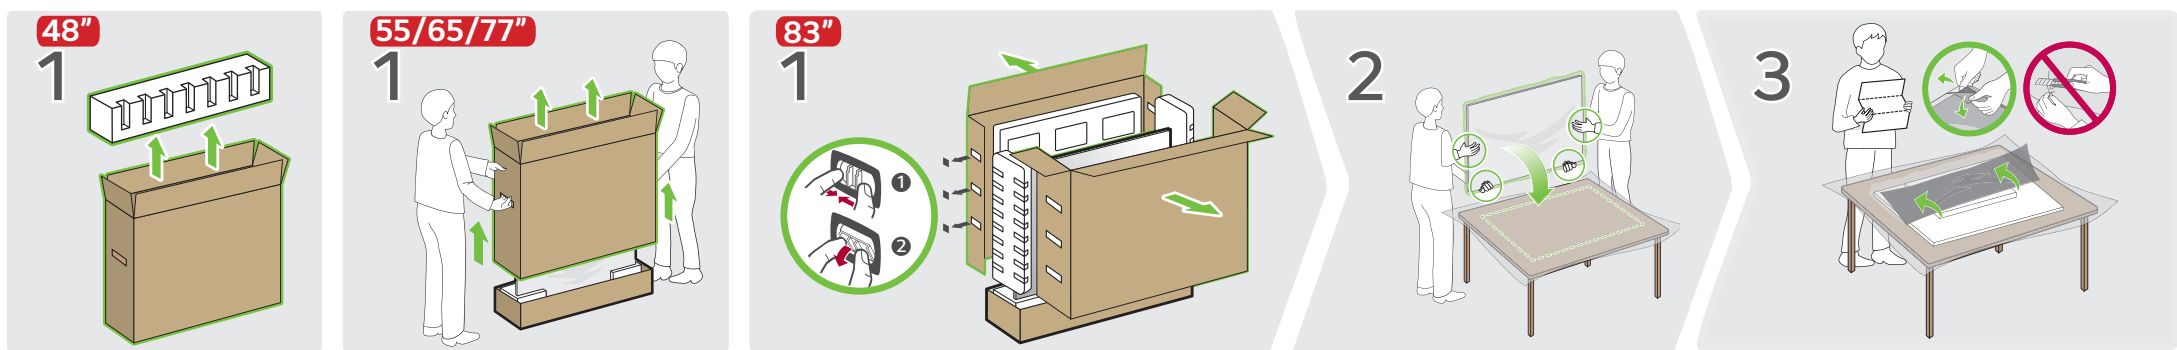

OLED48B4*
OLED55B4* OLED77B4*
OLED65B4* OLED83B4*

55/65/77" (Model without stand / Modèle sans le socle)

48/55/65"

77"

83"

55/65/77" (Model without stand / Modèle sans le socle)

(Optional extra / Supplément en option)

	A	B	C	D	⚡
OLED55B4*	1 228 mm (48.3) inches	708 mm (27.8) inches	45.9 mm (1.8) inches	14.3 kg (31.5) lbs	266 W
OLED65B4*	1 449 mm (57.0) inches	832 mm (32.7) inches	45.9 mm (1.8) inches	17.1 kg (37.6) lbs	347 W
OLED77B4*	1 719 mm (67.6) inches	989 mm (38.9) inches	50.9 mm (2.0) inches	22.9 kg (50.4) lbs	495 W