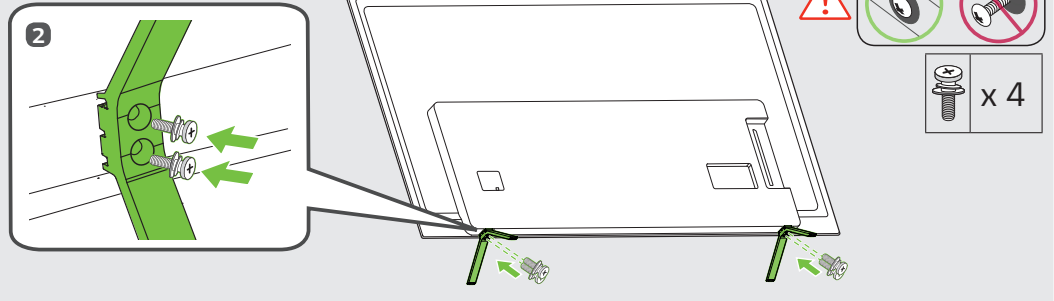

55/65"

77"

48/55/65"