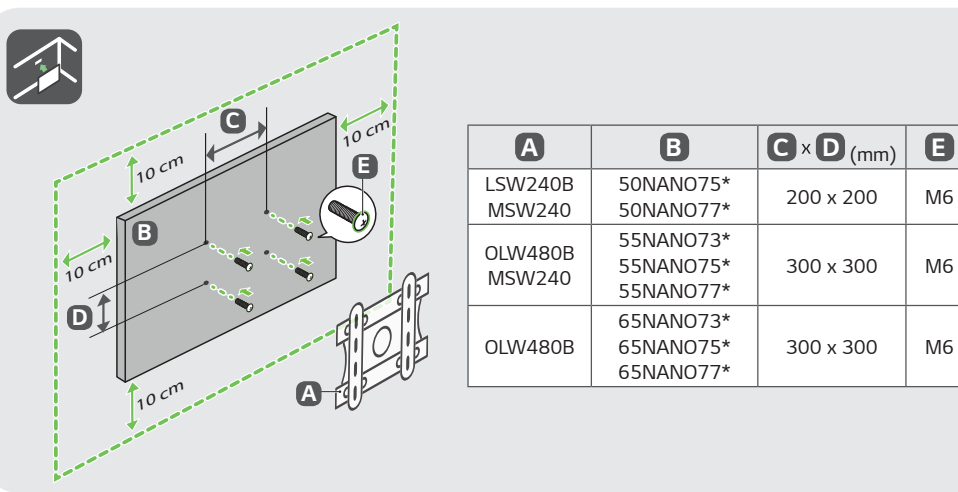

	A	B	C	D	E	F	F-G
	(mm)					(kg)	
50NANO776QA 50NANO75SQA 50NANO756QA	1121	708	232	651	57.7	12.4	12.2
55NANO776QA 55NANO75SQA 55NANO73SQA 55NANO756QA	1235	774	232	715	58.1	14.8	14.6
65NANO776QA 65NANO75SQA 65NANO73SQA 65NANO756QA	1454	900	271	838	58.4	22.9	22.6
Power requirement / متطلبات الطاقة / דרישות חשמל					AC 100-240 V~ 50/60 Hz تيار متردد 240-100 فولت ~ 60/50 هرتز		