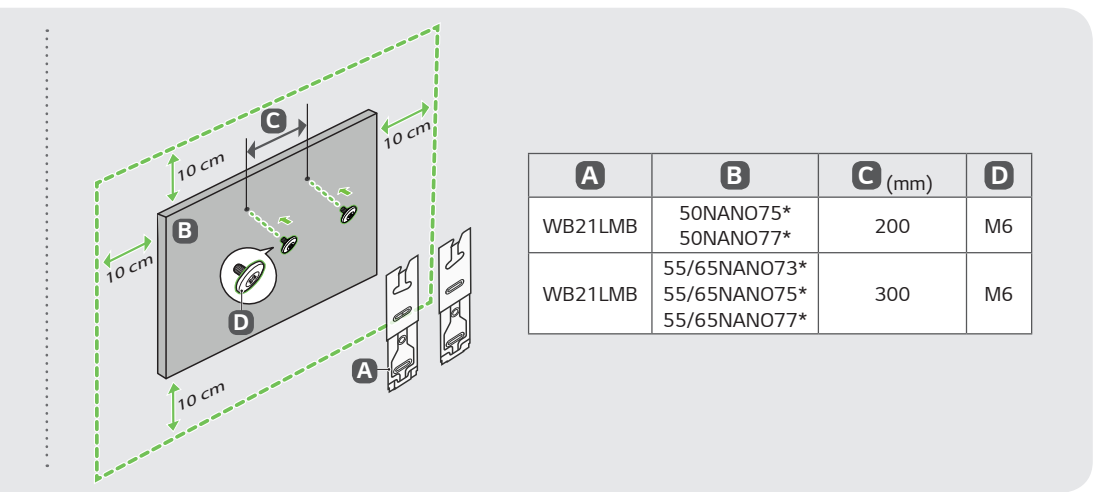

	A	B	C	D	E	F	F-G
	(mm)					(kg)	
50NANO776QA 50NANO75SQA 50NANO756QA	1121	708	232	651	57.7	12.4	12.2
55NANO776QA 55NANO75SQA 55NANO73SQA 55NANO756QA	1235	774	232	715	58.1	14.8	14.6
65NANO776QA 65NANO75SQA 65NANO73SQA 65NANO756QA	1454	900	271	838	58.4	22.9	22.6
Power requirement / متطلبات الطاقة / דרישות חשמל					AC 100-240 V~ 50/60 Hz تيار متردد 240-100 فولت ~ 60/50 هرتز		