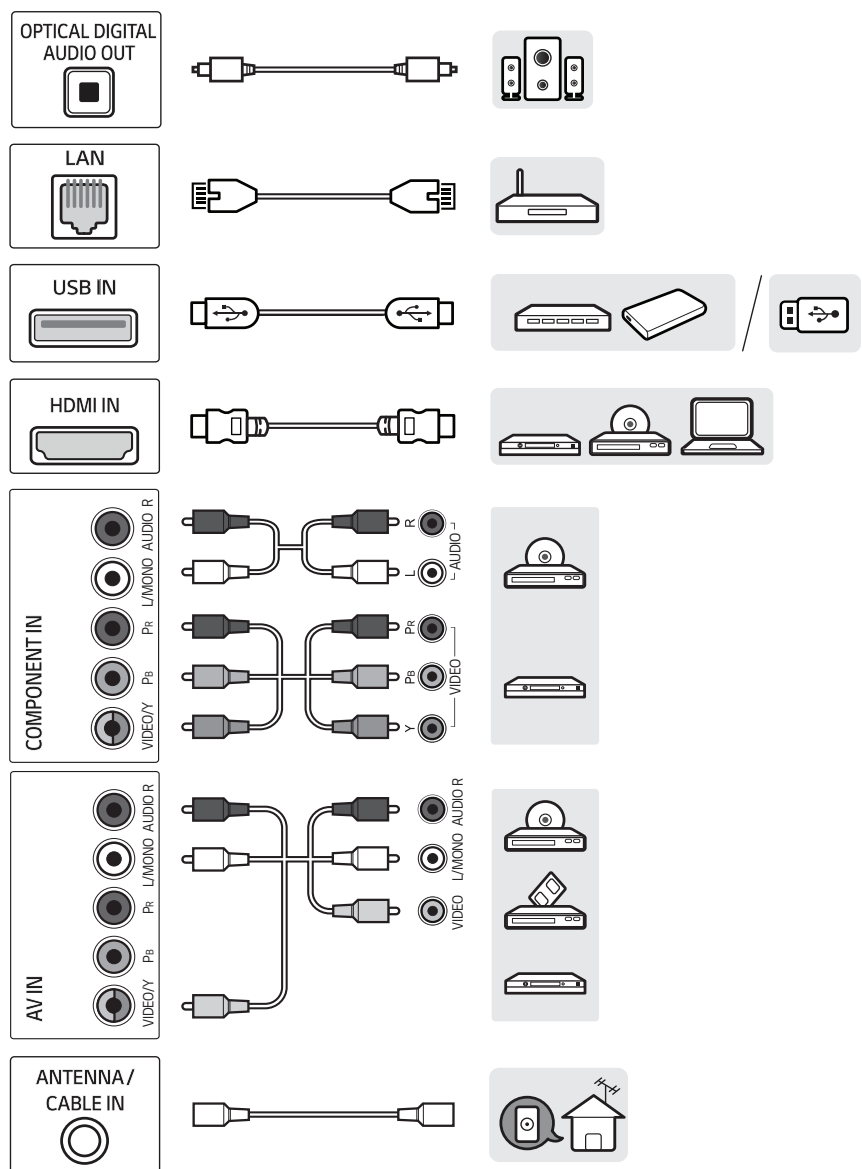

FRANÇAIS
Guide de configuration rapide

Avant d'utiliser l'appareil, veuillez lire attentivement ce manuel et le conserver pour pouvoir vous y reporter ultérieurement.

⊕ : Depending upon model / Según el modelo / Selon le modèle

www.lg.com/us/support

ENGLISH
Easy TV Connect Guide (Animation)
ESPAÑOL
Guía Rápida de Conexión del televisor (Sólo en Inglés)
FRANÇAIS
Guide simplifié pour la connexion du téléviseur (Offert en anglais seulement)