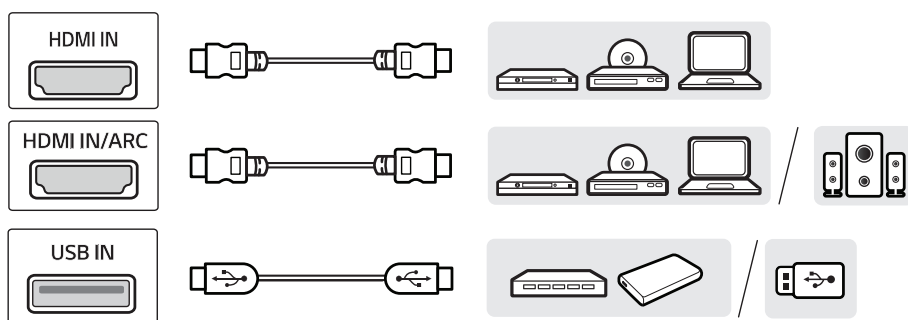

MODELS MODELOS MODÈLES	A		B		C		D		E		F		F-G		Power consumption	
															Consumo de potencia	
															Consommation électrique	
49UM7300PUA	1,110 (43.7)	1 110 (43.7)	709 (27.9)	709 (27.9)	231 (9.0)	231 (9.0)	650 (25.5)	650 (25.5)	81.1 (3.1)	81,1 (3,1)	11.3 (24.9)	11,3 (24,9)	11.1 (24.4)	11,1 (24,4)	120 W	
49UM7300AUE	1,110 (43.7)	1 110 (43.7)	705 (27.7)	705 (27.7)	235 (9.2)	235 (9.2)	650 (25.5)	650 (25.5)	81.1 (3.1)	81,1 (3,1)	11.3 (24.9)	11,3 (24,9)	11.1 (24.4)	11,1 (24,4)	120 W	
50UM7300PUA 50UM7310PUA	1,130 (44.4)	1 130 (44,4)	722 (28.4)	722 (28,4)	231 (9.0)	231 (9,0)	663 (26.1)	663 (26,1)	86.3 (3.3)	86,3 (3,3)	11.5 (25.3)	11,5 (25,3)	11.3 (24.9)	11,3 (24,9)	135 W	
50UM7300AUE	1,130 (44.4)	1 130 (44,4)	719 (28.3)	719 (28,3)	235 (9.2)	235 (9,2)	663 (26.1)	663 (26,1)	86.3 (3.3)	86,3 (3,3)	11.4 (25.1)	11,4 (25,1)	11.3 (24.9)	11,3 (24,9)	135 W	
55UM7300PUA	1,244 (48.9)	1 244 (48,9)	786 (30.9)	786 (30,9)	231 (9)	231 (9)	726 (28.5)	726 (28,5)	87.1 (3.4)	87,1 (3,4)	14.5 (31.9)	14,5 (31,9)	14.3 (31.5)	14,3 (31,5)	160 W	
55UM7300AUE	1,244 (48.9)	1 244 (48,9)	783 (30.8)	783 (30,8)	235 (9.2)	235 (9,2)	726 (28.5)	726 (28,5)	87.1 (3.4)	87,1 (3,4)	14.4 (31.7)	14,4 (31,7)	14.3 (31.5)	14,3 (31,5)	160 W	
65UM7300PUA	1,463 (57.5)	1 463 (57,5)	914 (35.9)	914 (35,9)	269 (10.5)	269 (10,5)	850 (33.4)	850 (33,4)	87.8 (3.4)	87,8 (3,4)	21.6 (47.6)	21,6 (47,6)	21.3 (46.9)	21,3 (46,9)	195 W	
65UM7300AUE	1,463 (57.5)	1 463 (57,5)	910 (35.8)	910 (35,8)	255 (10.0)	255 (10,0)	850 (33.4)	850 (33,4)	87.8 (3.4)	87,8 (3,4)	21.5 (47.3)	21,5 (47,3)	21.3 (46.9)	21,3 (46,9)	195 W	
70UM7370PUA 70UM7350PUA 70UM7370AUB	1,578 (62.1)	1 578 (62,1)	984 (38.7)	984 (38,7)	299 (11.7)	299 (11,7)	913 (35.9)	913 (35,9)	91.1 (3.5)	91,1 (3,5)	31.4 (69.2)	31,4 (69,2)	30.7 (67.6)	30,7 (67,6)	225 W	

Power requirement / Alimentación requerida / Alimentation

AC 120 V ~ 50 / 60 Hz