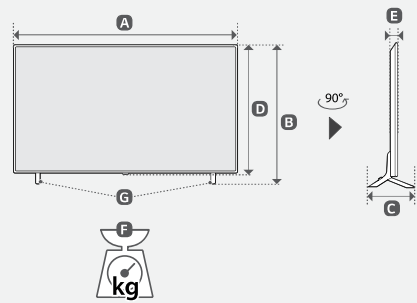

MODELOS	A		B		C				D		E		F		F - G		Consumo
	(mm)	(mm)	(mm)	(mm)	(mm)	(mm)	(mm)	(mm)	(mm)	(mm)	(mm)	(mm)	(mm)	(kg)	(kg)		
75QNED90SQA	1.665	1.665	1.022	1.022	359	359	958	958	29,5	29,5	37,0	37,0	36,0	36,0	340 W		
75QNED99SQA	1.665	1.665	1.022	1.022	359	359	958	958	29,5	29,5	39,0	39,0	38,0	38,0	440 W		
86QNED99SQA	1.917	1.917	1.162	1.162	359	359	1.098	1.098	29,9	29,9	55,9	55,9	54,9	54,9	660 W		

Alimentação

AC 100-240 V~ 50/60 Hz

PORTUGUÊS Leia Segurança e Referência

PORTUGUÊS Guia Rápido de Configuração

Antes de ligar seu aparelho, por favor, leia cuidadosamente este manual e mantenha-o para futuras referências.

+ : Dependendo do modelo