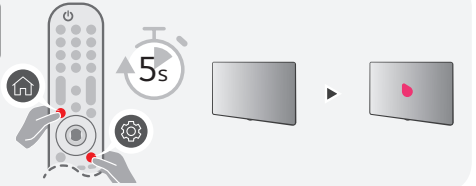

OLED55G1*
OLED65G1*
OLED77G1*

1-A OLED55G1*

1-B OLED65G1*

1-C OLED77G1*

2-A OLED55G1*

2-B OLED65/77G1*

3

모델	A	B	C	D	음성출력	스탠드 모델명
	(mm)			(kg)		
OLED55G1KNA	1,225	706	23.1	21.8	4.2 채널 / 60 W (우퍼 20 W)	AP-G1DV55
OLED65G1KNA	1,446	830	19.9	29.0		AP-G1DV65
OLED77G1KNA	1,721	991	24.1	39.4		AP-G1DV77