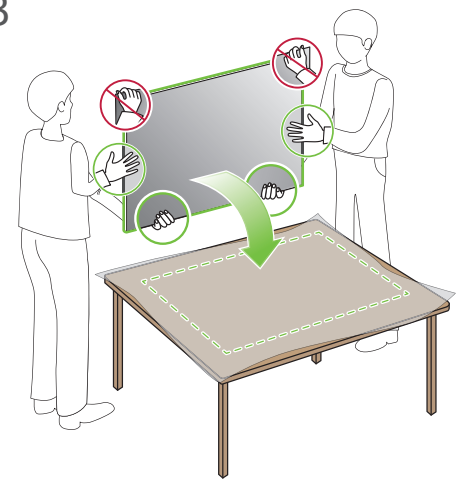

OLED55G1*
OLED65G1*
OLED77G1*

1-A OLED55G1*

1-B OLED65G1*

1-C OLED77G1*

2-A OLED55G1*

2-B OLED65/77G1*

3

모델	A	B	C	D	음성출력	스탠드 모델명
	(mm)			(kg)		
OLED55G1KNA	1,225	706	23.1	21.8	4.2 채널 / 60 W (우퍼 20 W)	AP-G1DV55
OLED65G1KNA	1,446	830	19.9	29.0		AP-G1DV65
OLED77G1KNA	1,721	991	24.1	39.4		AP-G1DV77