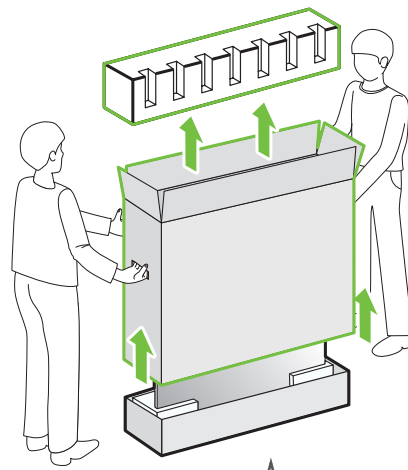

OLED55G1*
OLED65G1*
OLED77G1*

1-A OLED55G1*

1-B OLED65G1*

1-C OLED77G1*

2-A OLED55G1*

2-B OLED65/77G1*

3

모델	A	B	C	D	음성출력	스탠드 모델명
	(mm)			(kg)		
OLED55G1KNA	1,225	706	23.1	21.8	4.2 채널 / 60 W (우퍼 20 W)	AP-G1DV55
OLED65G1KNA	1,446	830	19.9	29.0		AP-G1DV65
OLED77G1KNA	1,721	991	24.1	39.4		AP-G1DV77