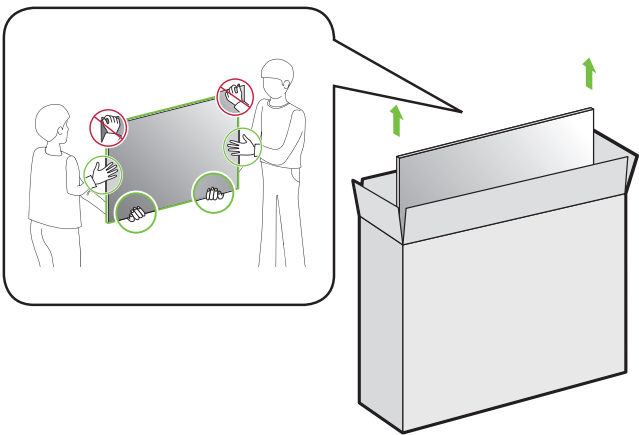

OLED55G1*
OLED65G1*
OLED77G1*

1-A OLED55G1*

1-B OLED65G1*

1-C OLED77G1*

2-A OLED55G1*

2-B OLED65/77G1*

3

모델	A	B	C	D	음성출력	스탠드 모델명
	(mm)			(kg)		
OLED55G1KNA	1,225	706	23.1	21.8	4.2 채널 / 60 W (우퍼 20 W)	AP-G1DV55
OLED65G1KNA	1,446	830	19.9	29.0		AP-G1DV65
OLED77G1KNA	1,721	991	24.1	39.4		AP-G1DV77