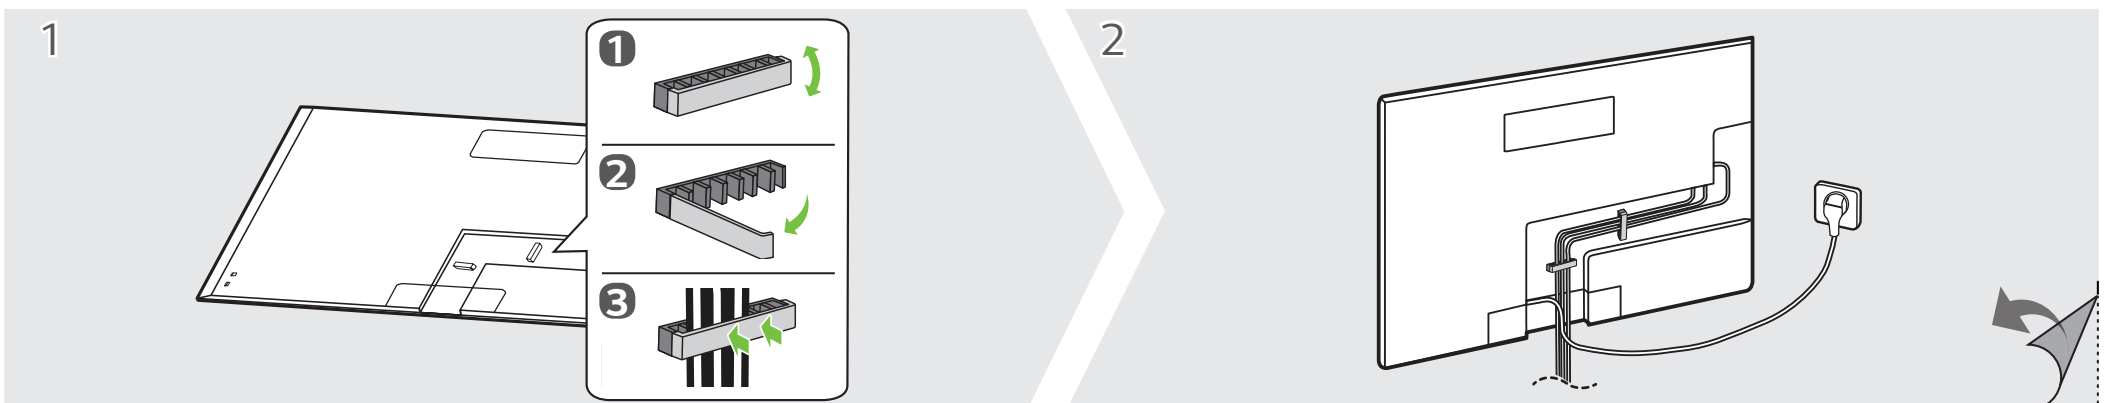

OLED55G1*
OLED65G1*
OLED77G1*

1-A OLED55G1*

1-B OLED65G1*

1-C OLED77G1*

2-A OLED55G1*

2-B OLED65/77G1*

3

모델	A	B	C	D	음성출력	스탠드 모델명
	(mm)			(kg)		
OLED55G1KNA	1,225	706	23.1	21.8	4.2 채널 / 60 W (우퍼 20 W)	AP-G1DV55
OLED65G1KNA	1,446	830	19.9	29.0		AP-G1DV65
OLED77G1KNA	1,721	991	24.1	39.4		AP-G1DV77