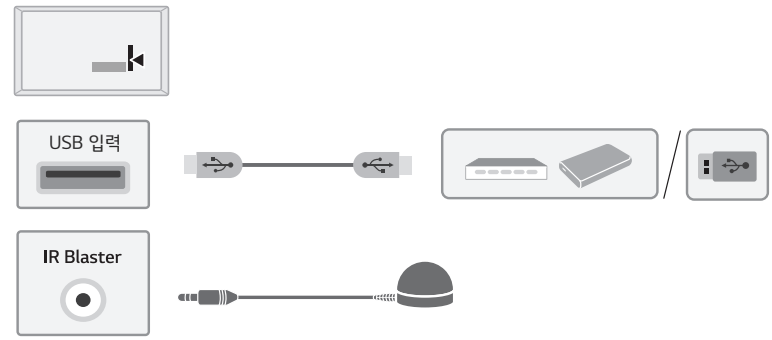

OLED55G1*
OLED65G1*
OLED77G1*

1-A OLED55G1*

1-B OLED65G1*

1-C OLED77G1*

2-A OLED55G1*

2-B OLED65/77G1*

3

모델	A	B	C	D	음성출력	스탠드 모델명
	(mm)			(kg)		
OLED55G1KNA	1,225	706	23.1	21.8	4.2 채널 / 60 W (우퍼 20 W)	AP-G1DV55
OLED65G1KNA	1,446	830	19.9	29.0		AP-G1DV65
OLED77G1KNA	1,721	991	24.1	39.4		AP-G1DV77