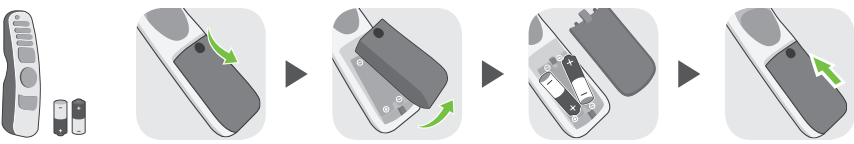

OLED55G1*
OLED65G1*
OLED77G1*

1-A OLED55G1*

1-B OLED65G1*

1-C OLED77G1*

2-A OLED55G1*

2-B OLED65/77G1*

3

모델	A	B	C	D	음성출력	스탠드 모델명
	(mm)			(kg)		
OLED55G1KNA	1,225	706	23.1	21.8	4.2 채널 / 60 W (우퍼 20 W)	AP-G1DV55
OLED65G1KNA	1,446	830	19.9	29.0		AP-G1DV65
OLED77G1KNA	1,721	991	24.1	39.4		AP-G1DV77