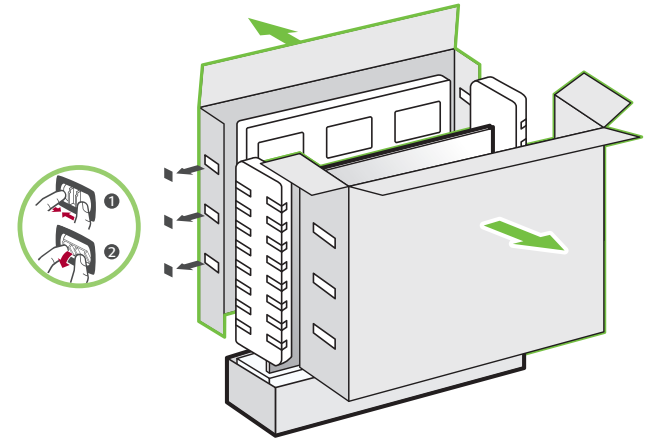

OLED55G1*
OLED65G1*
OLED77G1*

1-A OLED55G1*

1-B OLED65G1*

1-C OLED77G1*

2-A OLED55G1*

2-B OLED65/77G1*

3

모델	A	B	C	D	음성출력	스탠드 모델명
	(mm)			(kg)		
OLED55G1KNA	1,225	706	23.1	21.8	4.2 채널 / 60 W (우퍼 20 W)	AP-G1DV55
OLED65G1KNA	1,446	830	19.9	29.0		AP-G1DV65
OLED77G1KNA	1,721	991	24.1	39.4		AP-G1DV77