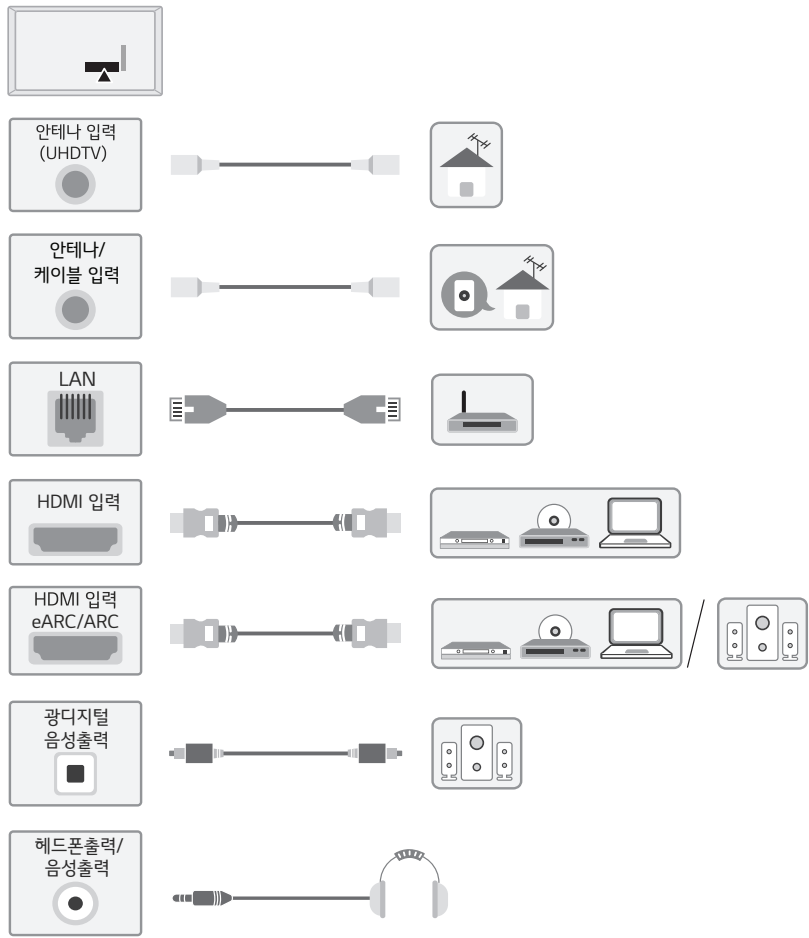

OLED55G1*
OLED65G1*
OLED77G1*

1-A OLED55G1*

1-B OLED65G1*

1-C OLED77G1*

2-A OLED55G1*

2-B OLED65/77G1*

3

모델	A	B	C	D	음성출력	스탠드 모델명
	(mm)			(kg)		
OLED55G1KNA	1,225	706	23.1	21.8	4.2 채널 / 60 W (우퍼 20 W)	AP-G1DV55
OLED65G1KNA	1,446	830	19.9	29.0		AP-G1DV65
OLED77G1KNA	1,721	991	24.1	39.4		AP-G1DV77