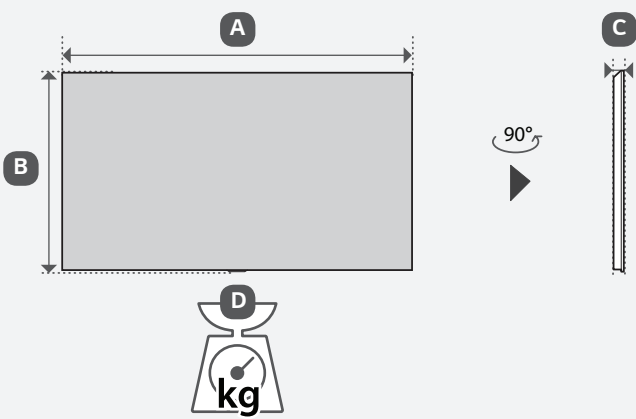

OLED55G1*
OLED65G1*
OLED77G1*

1-A OLED55G1*

1-B OLED65G1*

1-C OLED77G1*

2-A OLED55G1*

2-B OLED65/77G1*

3

모델	A	B	C	D	음성출력	스탠드 모델명
	(mm)			(kg)		
OLED55G1KNA	1,225	706	23.1	21.8	4.2 채널 / 60 W (우퍼 20 W)	AP-G1DV55
OLED65G1KNA	1,446	830	19.9	29.0		AP-G1DV65
OLED77G1KNA	1,721	991	24.1	39.4		AP-G1DV77