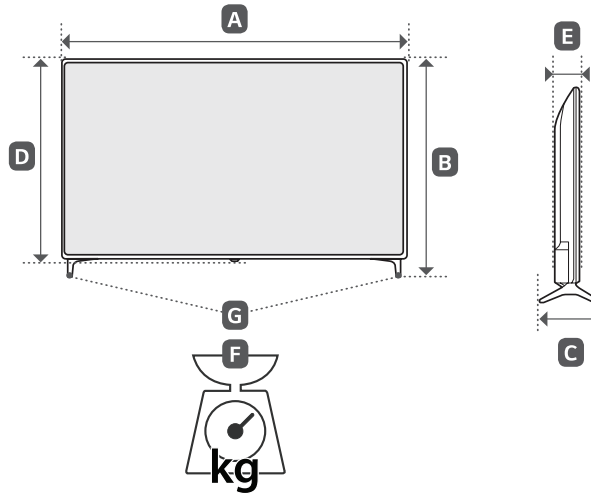

• قراءة الأمان والمرجع.

- لمعرفة المزيد حول مصدر الإمداد بالطاقة المطلوب ومعايير استهلاك الطاقة، راجع الملصق الموجود على المنتج.

العربية

ANTENNA /
CABLE IN

A circular icon representing the antenna or cable input port.

+
Satellite IN

A circular icon representing the satellite input port.

HDMI IN/ARC

A rectangular icon representing the HDMI IN/ARC port.

HDMI IN

A rectangular icon representing the HDMI IN port.

OPTICAL
DIGITAL
AUDIO OUT

A square icon representing the optical digital audio out port.

+
EXTERNAL
SPEAKER OUT

A square icon representing the external speaker out port.

* M F L 7 1 7 0 9 8 0 4 *

	A	B	C	D	E	F	F - G
	(mm)					(kg)	
50US660H0GD 50US660H0TD 50US660H9GD 50US660H9TD	1130	722	231	663	86.3	11.5	11.3
55US660H0GD 55US660H0TD 55US660H9GD 55US660H9TD	1244	786	231	726	87.1	14.5	14.3
65US660H0TD 65US660H9TD	1463	914	269	850	87.8	21.6	21.3
Power requirement / Alimentation / Persyaratan daya / متطلبات الطاقة					AC 100-240 V ~ 50 / 60 Hz تيار متردد 100 - 240 فولت ~ 50 / 60 هرتز		