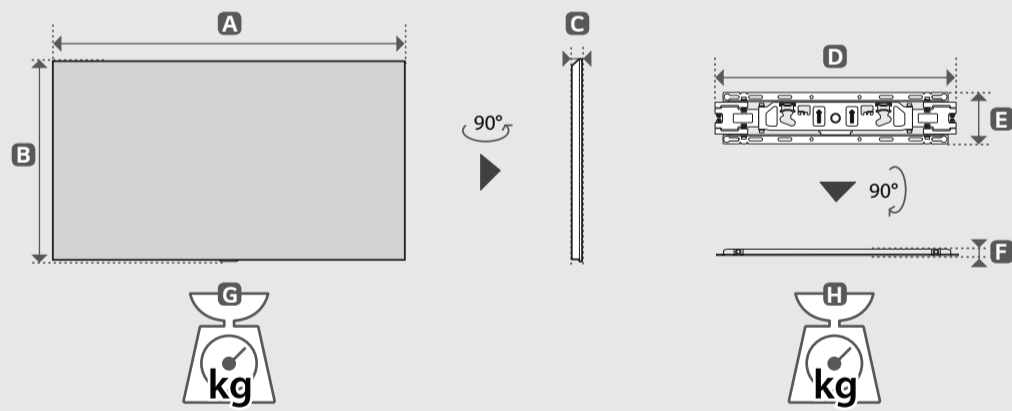

OLED55G1\*  
OLED65G1\*  
OLED77G1\*

1-A OLED55G1\*

1-B OLED65G1\*

1-C OLED77G1\*

2-A OLED55G1\*

2-B OLED65/77G1\*

3

	A	B	C	D	E	F	G	H
	(mm)						(kg)	
OLED55G1PTA OLED55G1PTZ OLED55G1PVA	1225	706	23.1	452	96	13	21.8	1.0
OLED65G1PTA OLED65G1PTZ OLED65G1PVA	1446	830	19.9	452	96	13	29.0	1.0
Power requirement / متطلبات الطاقة / Alimentation / Requisito de alimentação / แรงดันและความถี่ไฟฟ้า / Nguồn điện yêu cầu	AC 100-240 V ~ 50 / 60 Hz تيار متردد 240-100 فولت ~ 60 / 50 هرتز							
OLED77G1PTA OLED77G1PTZ OLED77G1PVA	1721	991	24.1	452	96	13	39.4	1.0
Power requirement / متطلبات الطاقة / Alimentation / Requisito de alimentação / แรงดันและความถี่ไฟฟ้า / Nguồn điện yêu cầu	AC 100-240 V ~ 50 / 60 Hz تيار متردد 240-100 فولت ~ 60 / 50						Only India - AC 200-240 V ~ 50 / 60 Hz	