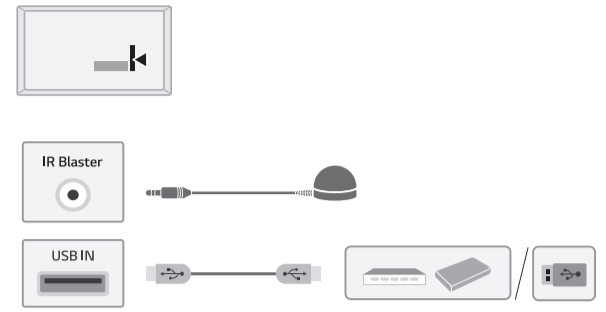

OLED55G1\*  
OLED65G1\*  
OLED77G1\*

1-A OLED55G1\*

1-B OLED65G1\*

1-C OLED77G1\*

2-A OLED55G1\*

2-B OLED65/77G1\*

3

	A	B	C	D	E	F	G	H
	(mm)						(kg)	
OLED55G1PTA OLED55G1PTZ OLED55G1PVA	1225	706	23.1	452	96	13	21.8	1.0
OLED65G1PTA OLED65G1PTZ OLED65G1PVA	1446	830	19.9	452	96	13	29.0	1.0
Power requirement / متطلبات الطاقة / Alimentation / Requisito de alimentação / แรงดันและความถี่ไฟฟ้า / Nguồn điện yêu cầu	AC 100-240 V ~ 50 / 60 Hz تيار متردد 240-100 فولت ~ 60 / 50 هرتز							
OLED77G1PTA OLED77G1PTZ OLED77G1PVA	1721	991	24.1	452	96	13	39.4	1.0
Power requirement / متطلبات الطاقة / Alimentation / Requisito de alimentação / แรงดันและความถี่ไฟฟ้า / Nguồn điện yêu cầu	AC 100-240 V ~ 50 / 60 Hz تيار متردد 240-100 فولت ~ 60 / 50						Only India - AC 200-240 V ~ 50 / 60 Hz	

### English

- Read **Safety and Reference**.
- The Analog Gender adapter can be purchased separately at Customer Service.

العربية  
• قراءة الأمان والمرجع.  
• يمكن شراء النوع التناظري بشكل منفصل من دعم عملاء LG.