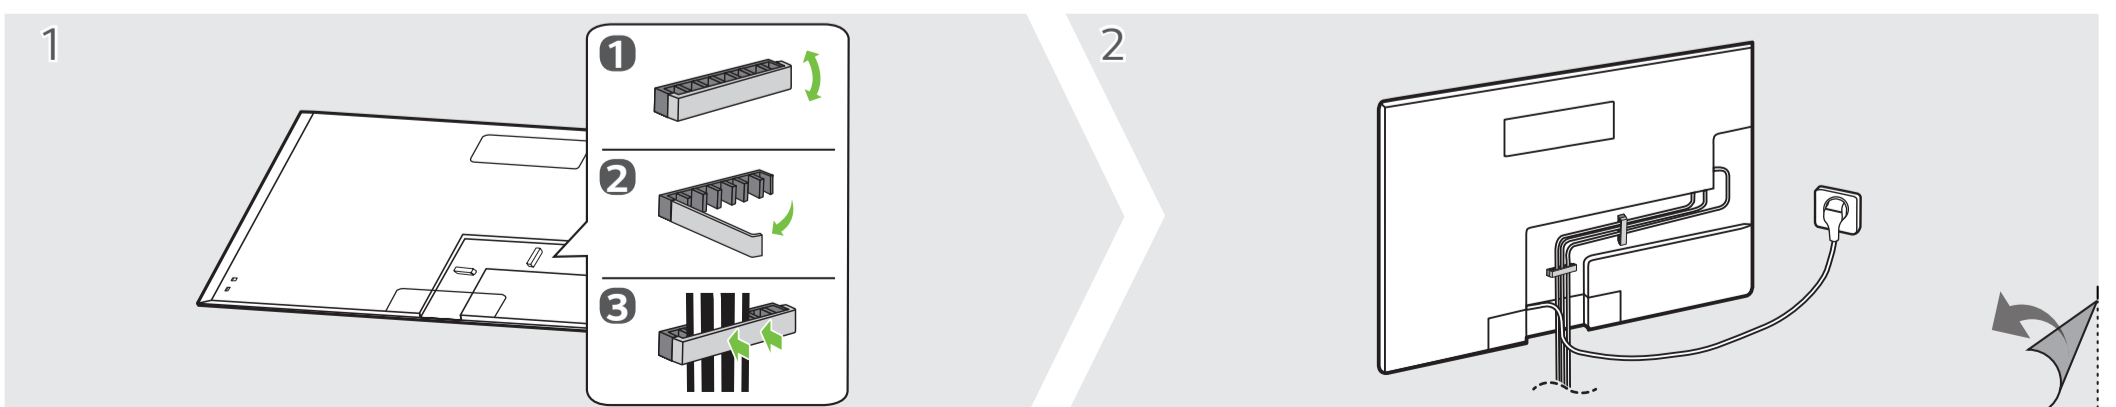

OLED55G1\*  
OLED65G1\*  
OLED77G1\*

1-A OLED55G1\*

1-B OLED65G1\*

1-C OLED77G1\*

2-A OLED55G1\*

2-B OLED65/77G1\*

3

	A	B	C	D	E	F	G	H
	(mm)						(kg)	
OLED55G1PTA OLED55G1PTZ OLED55G1PVA	1225	706	23.1	452	96	13	21.8	1.0
OLED65G1PTA OLED65G1PTZ OLED65G1PVA	1446	830	19.9	452	96	13	29.0	1.0
Power requirement / متطلبات الطاقة / Alimentation / Requisito de alimentação / แรงดันและความถี่ไฟฟ้า / Nguồn điện yêu cầu	AC 100-240 V ~ 50 / 60 Hz تيار متردد 240-100 فولت ~ 60 / 50 هرتز							
OLED77G1PTA OLED77G1PTZ OLED77G1PVA	1721	991	24.1	452	96	13	39.4	1.0
Power requirement / متطلبات الطاقة / Alimentation / Requisito de alimentação / แรงดันและความถี่ไฟฟ้า / Nguồn điện yêu cầu	AC 100-240 V ~ 50 / 60 Hz تيار متردد 240-100 فولت ~ 60 / 50						Only India - AC 200-240 V ~ 50 / 60 Hz	