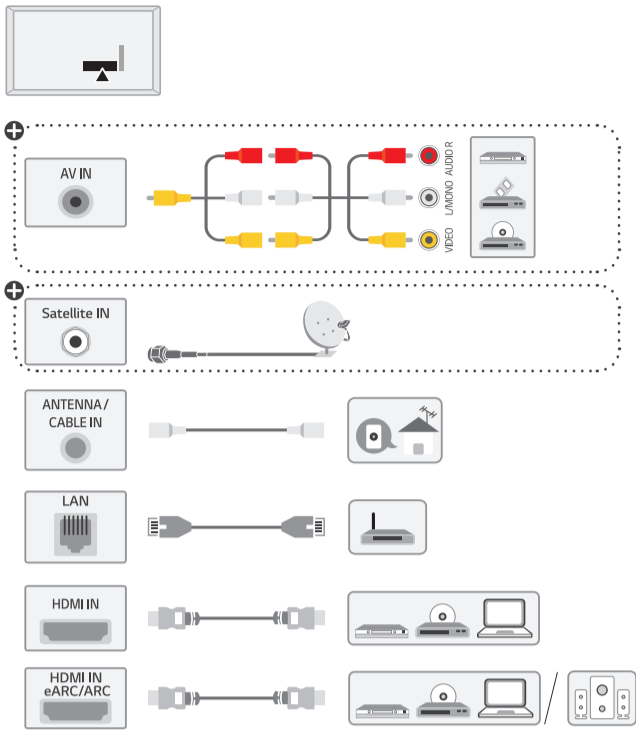

OLED55G1\*  
OLED65G1\*  
OLED77G1\*

1-A OLED55G1\*

1-B OLED65G1\*

1-C OLED77G1\*

2-A OLED55G1\*

2-B OLED65/77G1\*

3

	A	B	C	D	E	F	G	H
	(mm)						(kg)	
OLED55G1PTA OLED55G1PTZ OLED55G1PVA	1225	706	23.1	452	96	13	21.8	1.0
OLED65G1PTA OLED65G1PTZ OLED65G1PVA	1446	830	19.9	452	96	13	29.0	1.0
Power requirement / متطلبات الطاقة / Alimentation / Requisito de alimentação / แรงดันและความถี่ไฟฟ้า / Nguồn điện yêu cầu	AC 100-240 V ~ 50 / 60 Hz تيار متردد 240-100 فولت ~ 60 / 50 هرتز							
OLED77G1PTA OLED77G1PTZ OLED77G1PVA	1721	991	24.1	452	96	13	39.4	1.0
Power requirement / متطلبات الطاقة / Alimentation / Requisito de alimentação / แรงดันและความถี่ไฟฟ้า / Nguồn điện yêu cầu	AC 100-240 V ~ 50 / 60 Hz تيار متردد 240-100 فولت ~ 60 / 50						Only India - AC 200-240 V ~ 50 / 60 Hz	

### English

- Read **Safety and Reference**.
- The Analog Gender adapter can be purchased separately at Customer Service.

العربية  
• قراءة الأمان والمرجع.  
• يمكن شراء النوع التناظري بشكل منفصل من دعم عملاء LG.