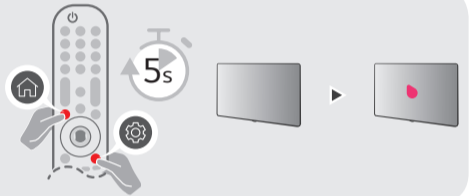

OLED55G1\*  
OLED65G1\*  
OLED77G1\*

1-A OLED55G1\*

1-B OLED65G1\*

1-C OLED77G1\*

2-A OLED55G1\*

2-B OLED65/77G1\*

3

	A	B	C	D	E	F	G	H
	(mm)						(kg)	
OLED55G1PTA OLED55G1PTZ OLED55G1PVA	1225	706	23.1	452	96	13	21.8	1.0
OLED65G1PTA OLED65G1PTZ OLED65G1PVA	1446	830	19.9	452	96	13	29.0	1.0
Power requirement / متطلبات الطاقة / Alimentation / Requisito de alimentação / แรงดันและความถี่ไฟฟ้า / Nguồn điện yêu cầu	AC 100-240 V ~ 50 / 60 Hz تيار متردد 240-100 فولت ~ 60 / 50 هرتز							
OLED77G1PTA OLED77G1PTZ OLED77G1PVA	1721	991	24.1	452	96	13	39.4	1.0
Power requirement / متطلبات الطاقة / Alimentation / Requisito de alimentação / แรงดันและความถี่ไฟฟ้า / Nguồn điện yêu cầu	AC 100-240 V ~ 50 / 60 Hz تيار متردد 240-100 فولت ~ 60 / 50						Only India - AC 200-240 V ~ 50 / 60 Hz	