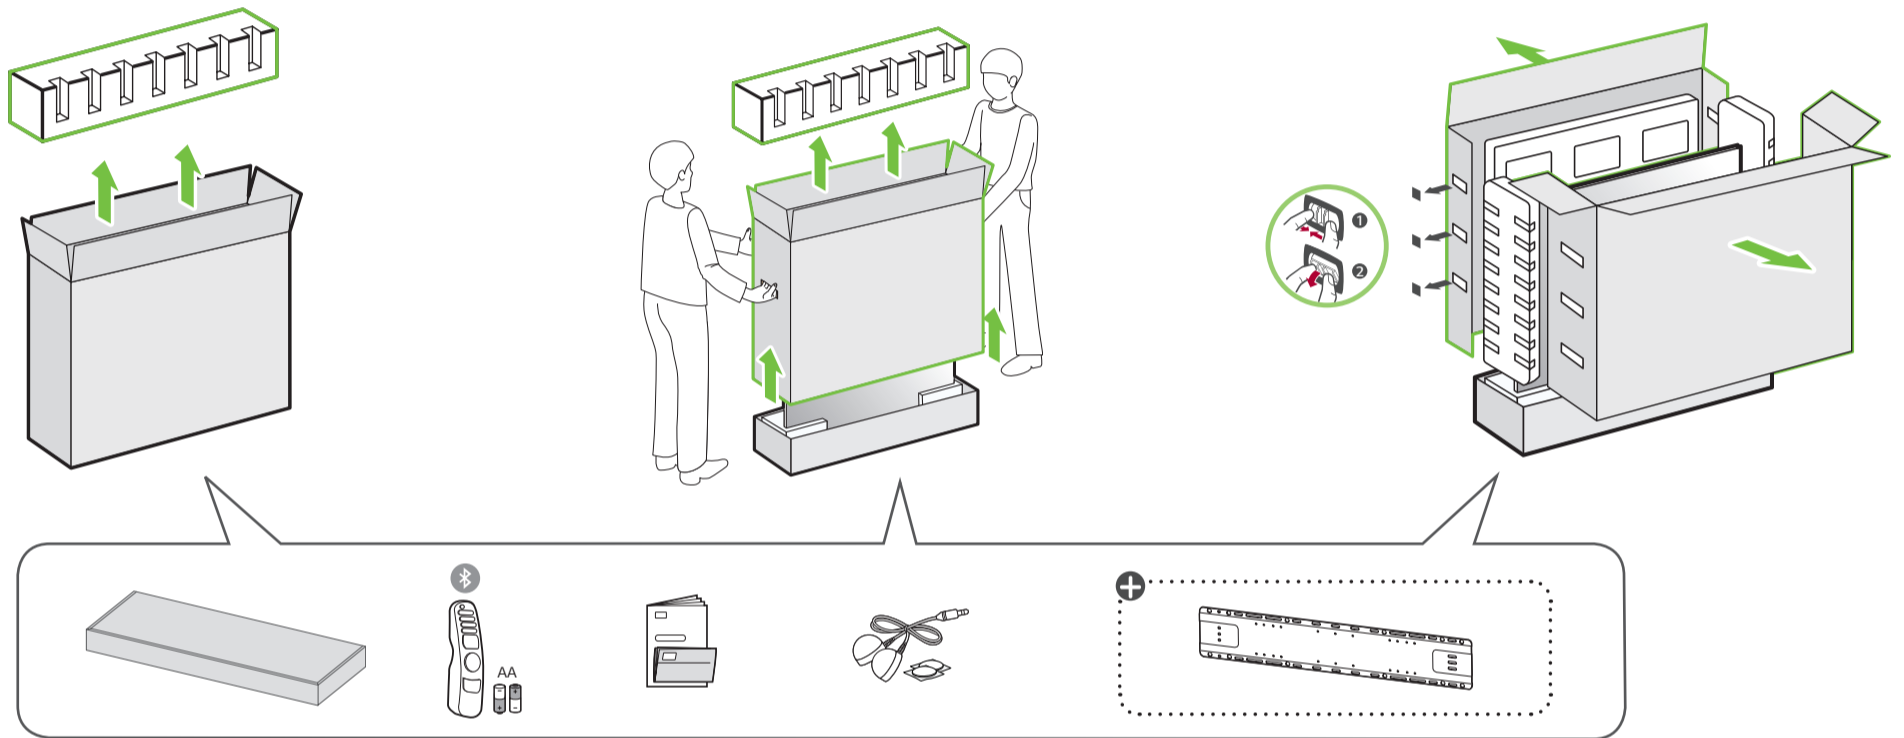

OLED55G1\*  
OLED65G1\*  
OLED77G1\*

1-A OLED55G1\*

1-B OLED65G1\*

1-C OLED77G1\*

2-A OLED55G1\*

2-B OLED65/77G1\*

3

	A	B	C	D	E	F	G	H
	(mm)						(kg)	
OLED55G1PTA OLED55G1PTZ OLED55G1PVA	1225	706	23.1	452	96	13	21.8	1.0
OLED65G1PTA OLED65G1PTZ OLED65G1PVA	1446	830	19.9	452	96	13	29.0	1.0
Power requirement / متطلبات الطاقة / Alimentation / Requisito de alimentação / แรงดันและความถี่ไฟฟ้า / Nguồn điện yêu cầu	AC 100-240 V ~ 50 / 60 Hz تيار متردد 240-100 فولت ~ 60 / 50 هرتز							
OLED77G1PTA OLED77G1PTZ OLED77G1PVA	1721	991	24.1	452	96	13	39.4	1.0
Power requirement / متطلبات الطاقة / Alimentation / Requisito de alimentação / แรงดันและความถี่ไฟฟ้า / Nguồn điện yêu cầu	AC 100-240 V ~ 50 / 60 Hz تيار متردد 240-100 فولت ~ 60 / 50						Only India - AC 200-240 V ~ 50 / 60 Hz	