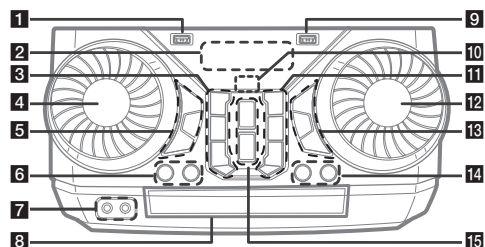

## Panel frontal

**1** Puerto USB 1  
Puede reproducir archivos conectando el dispositivo USB.

**2** Ventana de visualización

**3** (Modo espera)  
Enciende o apaga.