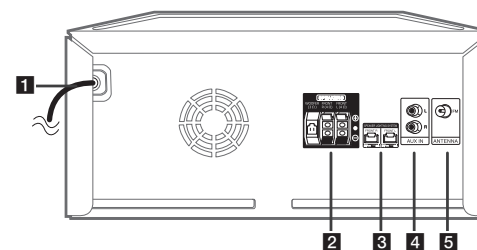

Panel Trasero

1 Cable de alimentación

2 Conector **SPEAKERS**

3 **SPEAKER LIGHTING SYSTEM**

Conecte los cables de iluminación de la bocina.

4 **AUX IN (L/R)**

Conecte un dispositivo auxiliar.

5 **ANTENNA (FM)**