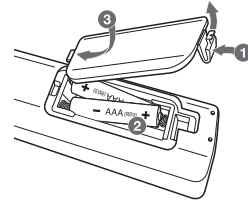

Información adicional

Especificaciones

Requisitos de alimentación eléctrica	120 V - 60 Hz
Consumo de energía	105 W
Dimensiones (An x Al x F)	Aprox. 350 mm x 166 mm x 276 mm
Suministro de energía de bus (USB)	5 V $\equiv$ 500 mA
Amplificador (potencia de salida valor cuadrático medio total)	1 100 W Eficaz

El diseño y las especificaciones están sujetos a cambios sin previo aviso.

Sustitución de la batería

Aviso para México

La operación de este equipo está sujeta a las siguientes dos condiciones:

- (1) es posible que este equipo o dispositivo no cause interferencia perjudicial y,
- (2) este equipo o dispositivo debe aceptar cualquier interferencia, incluyendo la que pueda causar su operación no deseada.