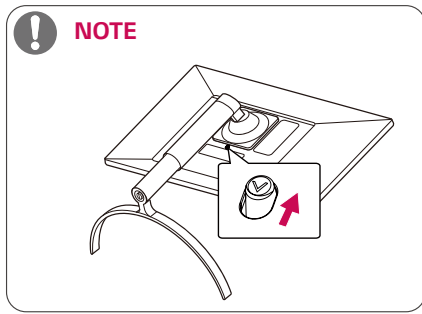

+ Dependendo do País

! É recomendável usar os componentes fornecidos.

? Leia o **Manual do proprietário.**

www.lg.com/br

- Para baixar o manual completo e drivers do monitor visite o site: www.lg.com/br/suporte Pesquise o modelo desejado e baixe os arquivos em seu computador.
- Para sua comodidade, você pode baixar o manual do usuário deste modelo em seu smartphone. Utilize um APP leitor de QR code, escaneie a etiqueta de código fixada no produto e digite o modelo que deseja baixar.

27UL650 27BL65U

27UL600

- Utilizar cabo DVI para HDMI / DP(DisplayPort) para HDMI pode causar problemas de compatibilidade.
- Certifique-se de usar o cabo fornecido. Caso contrário, isso poderá fazer com que o dispositivo não funcione corretamente.