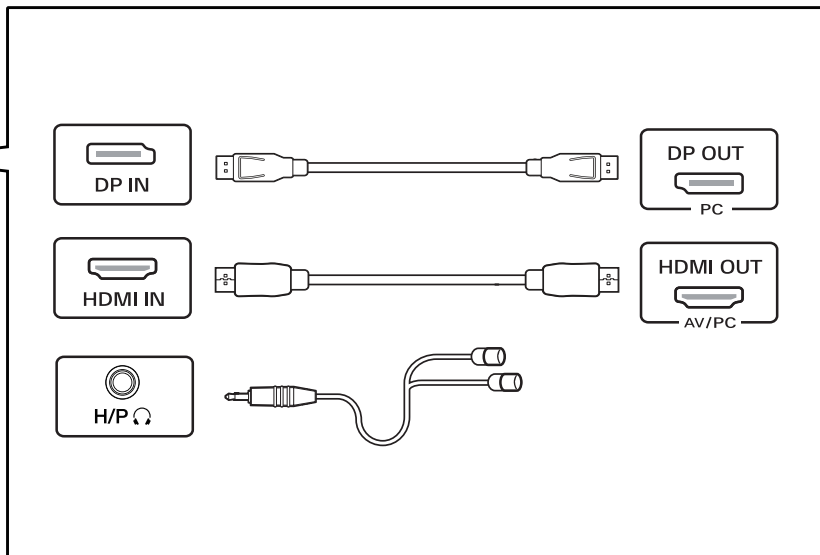

+ Dependendo do País

! É recomendável usar os componentes fornecidos.

? Leia o **Manual do proprietário.**

www.lg.com/br

- Para baixar o manual completo e drivers do monitor visite o site: www.lg.com/br/suporte Pesquise o modelo desejado e baixe os arquivos em seu computador.
- Para sua comodidade, você pode baixar o manual do usuário deste modelo em seu smartphone. Utilize um APP leitor de QR code, escaneie a etiqueta de código fixada no produto e digite o modelo que deseja baixar.

27UL650 27BL65U

27UL600

- Utilizar cabo DVI para HDMI / DP(DisplayPort) para HDMI pode causar problemas de compatibilidade.
- Certifique-se de usar o cabo fornecido. Caso contrário, isso poderá fazer com que o dispositivo não funcione corretamente.

27UL650 27BL65U

ou

27UL600

ou