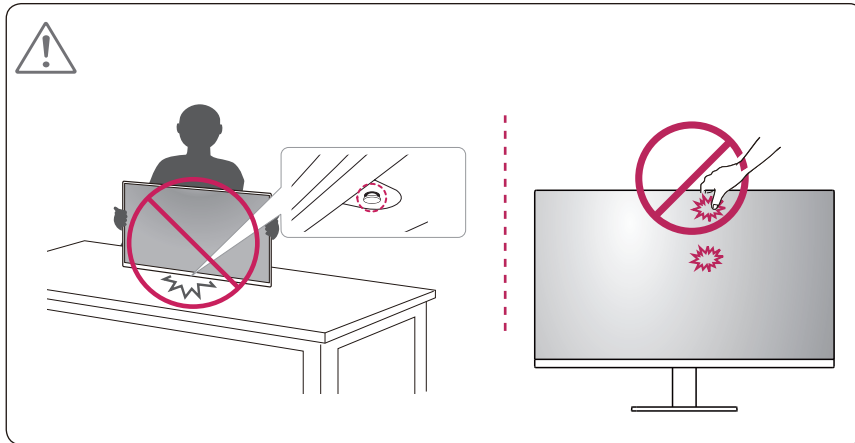

You can download manuals from the LGE website.

Français

Vous pouvez télécharger les manuels sur le site Web de LGE.

Español

Puede descargar los manuales del sitio web oficial de LGE.

English

- Using a DVI to HDMI / DP (DisplayPort) to HDMI cable may cause compatibility issues.
- The USB port on the product functions as a USB hub.
- Make sure to use the supplied cable. Otherwise, this may cause the device to malfunction.