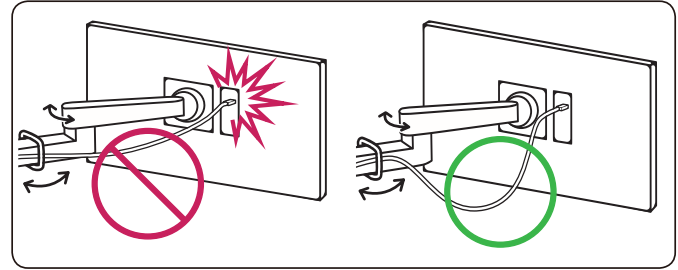

You can download manuals from the LGE website.

Français

Vous pouvez télécharger les manuels sur le site Web de LGE.

Español

Puede descargar los manuales del sitio web oficial de LGE.

English

- Using a DVI to HDMI / DP (DisplayPort) to HDMI cable may cause compatibility issues.
- The USB port on the product functions as a USB hub.
- Make sure to use the supplied cable. Otherwise, this may cause the device to malfunction.

Français

- L'utilisation d'un câble DVI à HDMI / DP (DisplayPort) à HDMI peut présenter des problèmes de compatibilité.
- Le port USB du produit fonctionne comme un concentrateur USB.
- Assurez-vous d'utiliser le câble fourni avec le produit. Le non-respect de cette consigne peut entraîner un dysfonctionnement du périphérique.