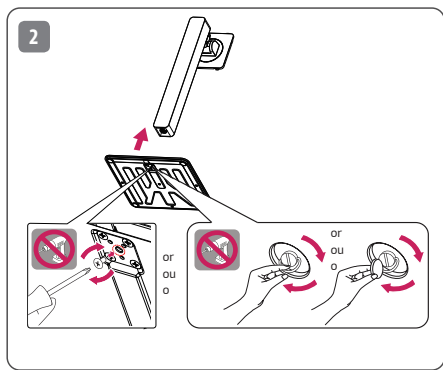

You can download manuals from the LGE website.

Français

Vous pouvez télécharger les manuels sur le site Web de LGE.

Español

Puede descargar los manuales del sitio web oficial de LGE.

English

- Using a DVI to HDMI / DP (DisplayPort) to HDMI cable may cause compatibility issues.
- The USB port on the product functions as a USB hub.
- Make sure to use the supplied cable. Otherwise, this may cause the device to malfunction.