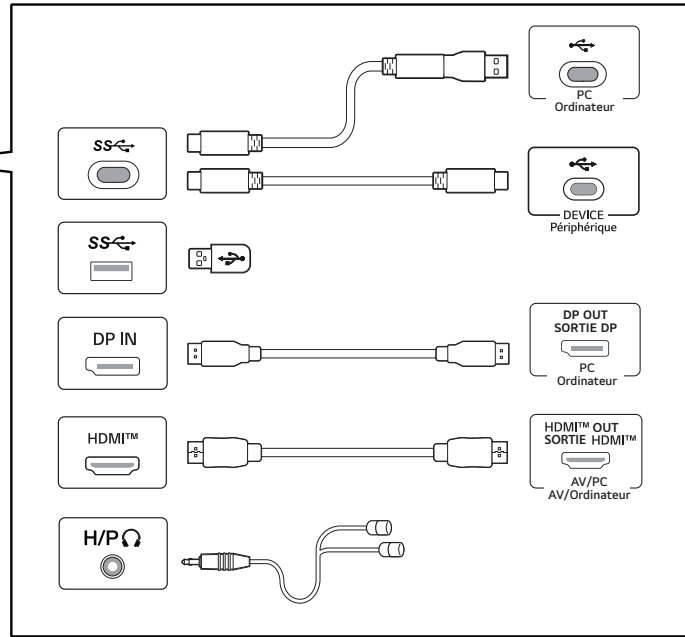

You can download manuals from the LGE website.

Français

Vous pouvez télécharger les manuels sur le site Web de LGE.

Español

Puede descargar los manuales del sitio web oficial de LGE.

English

- Using a DVI to HDMI / DP (DisplayPort) to HDMI cable may cause compatibility issues.
- The USB port on the product functions as a USB hub.
- Make sure to use the supplied cable. Otherwise, this may cause the device to malfunction.