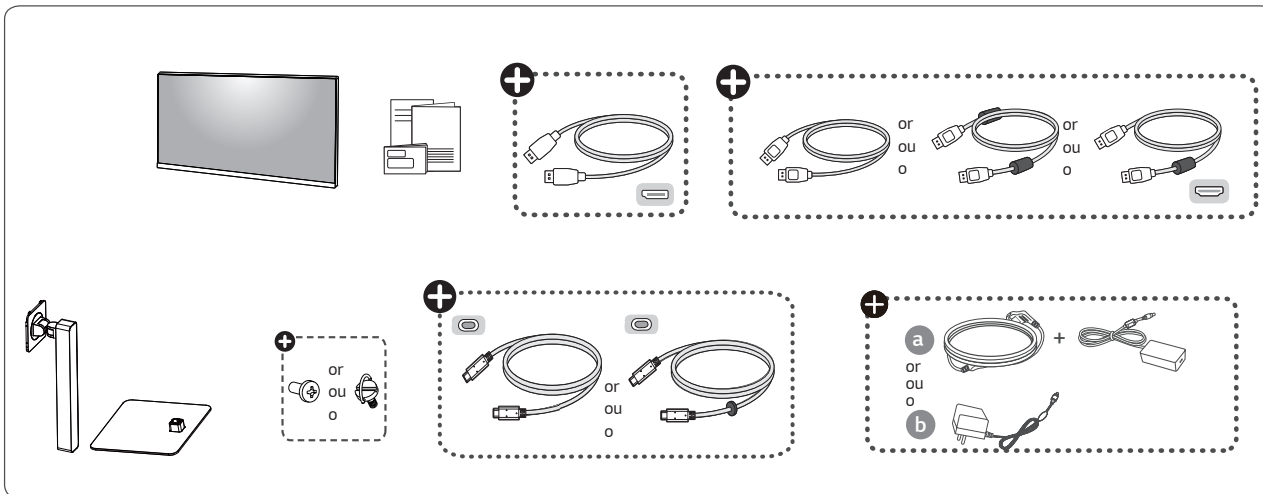

www.lg.com

LED LCD Monitor (LED Monitor) / Moniteur ACL À DEL (Moniteur à DEL) / Monitor LCD LED (Monitor LED)

27U730A

+ English Depending on country / **Français** Selon les pays / **Español** En función del país

English

- For EPEAT (EPEAT applied model)
Spare parts are available for 5 years after the end of production.
Spare parts include base assembly, adapter and cables.
It may differ by model, you can get the more information by visiting to this website:
<https://lgparts.com/>

Français

- Pour EPEAT (modèles pour lesquels s'applique EPEAT)
Les pièces de rechange sont disponibles jusqu'à cinq ans après la fin de la production.
Elles comprennent les pièces pour l'assemblage de la base, l'adaptateur et les câbles.
Les pièces de rechange peuvent varier selon le modèle. Vous pouvez obtenir plus de renseignements en visitant le site Web <https://lgparts.com/>