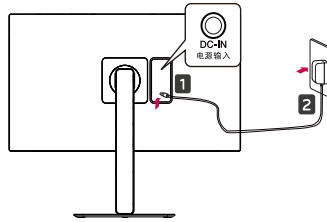

Français

- L'utilisation d'un câble DVI à HDMI / DP (DisplayPort) à HDMI peut présenter des problèmes de compatibilité.
- Le port USB du produit fonctionne comme un concentrateur USB.
- Assurez-vous d'utiliser le câble fourni avec le produit. Le non-respect de cette consigne peut entraîner un dysfonctionnement du périphérique.

or
ou
o

English	Dimensions (Width x Height x Depth)		Weight		Recommend Resolution	Vertical Frequency
	With Stand	Without Stand	With Stand	Without Stand		
	613.5 x 539.2 x 253.2 (mm) 24.1 x 21.2 x 9.9 (inches)	613.5 x 363.5 x 45.4 (mm) 24.1 x 14.3 x 1.7 (inches)	7.7 kg 16.9(lbs)	5.1 kg 11.2(lbs)	3840 x 2160	HDMI:60 Hz
Français	Dimensions (largeur x hauteur x profondeur)		Poids		Résolution recommandée	Fréquence verticale
	Avec socle	Sans socle	Avec socle	Sans socle		
	613,5 x 539,2 x 253,2 (mm) 24,1 x 21,2 x 9,9 (po)	613,5 x 363,5 x 45,4 (mm) 24,1 x 14,3 x 1,7 (po)	7,7 kg 16,9 (lb)	5,1 kg 11,2 (lb)	3 840 x 2 160	HDMI:60 Hz
Español	Dimensiones (anchura x altura x profundidad)		Peso		Resolución recomendada (Píxeles)	Frecuencia vertical
	Soporte incluido	Soporte no incluido	Soporte incluido	Soporte no incluido		
	613,5 x 539,2 x 253,2 (mm)	613,5 x 363,5 x 45,4 (mm)	7,7 kg	5,1 kg	3 840 x 2 160	HDMI:60 Hz
	Clasificación de potencia		20,0 V --- 9,0 A			
	Especificaciones de Adaptador de ca/cc		Salida	20,0 V --- 9,0 A		
		Entrada	100-240 V~ 50/60 Hz 2,3 A			