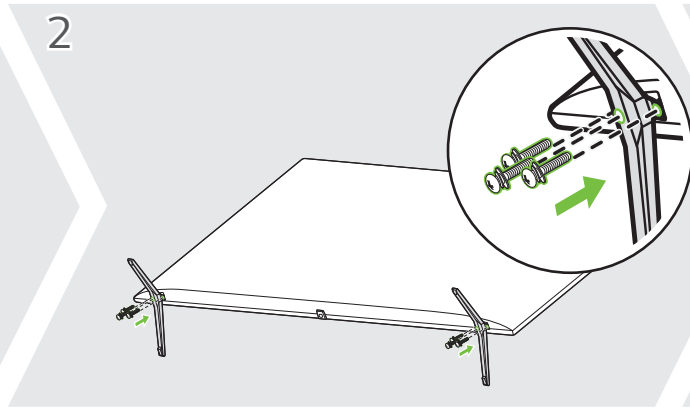

UQ80\*  
UQ90\*

		A	B	C	D	E	F	F-G
		(mm)					(kg)	
70UQ80006LB	70UQ80006LK	1562	972	361	907	59.9	28.8	28.4
75UQ80001LA	75UQ80009LB	1678	1027	361	964	59.9	31.8	31.4
75UQ80001LJ	75UQ80009LK							
75UQ80003LB	75UQ90003LA							
75UQ80003LK	75UQ90006LA							
75UQ80006LB	75UQ90006LD							
75UQ80006LK	75UQ90009LA							
Power requirement					AC 100-240 V ~ 50 / 60 Hz			

A	B	C x D (mm)	E
LSW440B	70/75UQ80* 75UQ90*	400 x 400	M6

- English** · Read **Safety and Reference**.
- Русский** · Прочтите **Руководство по технике безопасности**.
- Українська** · Прочитайте **"Правила безпеки та довідкова інформація"**.
- Қазақша** · Қауіпсіздік нұсқаулығын оқыңыз.
- O'zbekcha** · Xavfsizlik bo'yicha ko'rsatmalar va havolalar o'qib chiqing.
- Монгол** · Аюулгүй ажиллагааны зааварчилгаа унш.