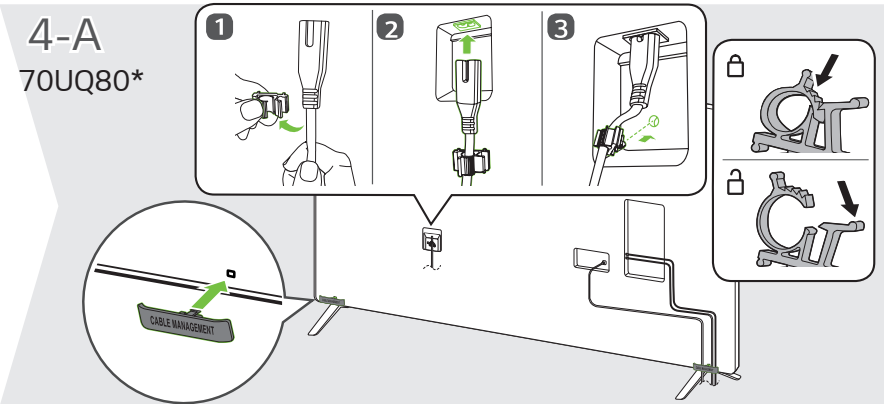

UQ80\*  
UQ90\*

		A	B	C	D	E	F	F-G
		(mm)					(kg)	
70UQ80006LB	70UQ80006LK	1562	972	361	907	59.9	28.8	28.4
75UQ80001LA	75UQ80009LB	1678	1027	361	964	59.9	31.8	31.4
75UQ80001LJ	75UQ80009LK							
75UQ80003LB	75UQ90003LA							
75UQ80003LK	75UQ90006LA							
75UQ80006LB	75UQ90006LD							
75UQ80006LK	75UQ90009LA							
Power requirement					AC 100-240 V ~ 50 / 60 Hz			

A	B	C x D (mm)	E
LSW440B	70/75UQ80* 75UQ90*	400 x 400	M6

- English** · Read **Safety and Reference**.
- Русский** · Прочтите **Руководство по технике безопасности**.
- Українська** · Прочитайте **"Правила безпеки та довідкова інформація"**.
- Қазақша** · Қауіпсіздік нұсқаулығын оқыңыз.
- O'zbekcha** · Xavfsizlik bo'yicha ko'rsatmalar va havolalar o'qib chiqing.
- Монгол** · Аюулгүй ажиллагааны зааварчилгаа унш.