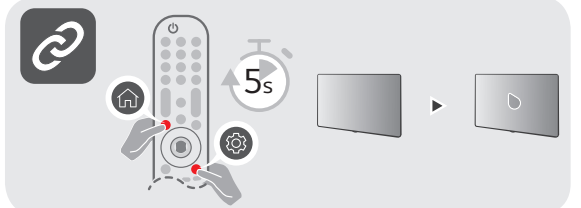

UQ80\*  
UQ90\*

		A	B	C	D	E	F	F-G
		(mm)					(kg)	
70UQ80006LB	70UQ80006LK	1562	972	361	907	59.9	28.8	28.4
75UQ80001LA	75UQ80009LB	1678	1027	361	964	59.9	31.8	31.4
75UQ80001LJ	75UQ80009LK							
75UQ80003LB	75UQ90003LA							
75UQ80003LK	75UQ90006LA							
75UQ80006LB	75UQ90006LD							
75UQ80006LK	75UQ90009LA							
Power requirement					AC 100-240 V ~ 50 / 60 Hz			

A	B	C x D (mm)	E
LSW440B	70/75UQ80* 75UQ90*	400 x 400	M6

- English** · Read **Safety and Reference**.
- Русский** · Прочтите **Руководство по технике безопасности**.
- Українська** · Прочитайте **"Правила безпеки та довідкова інформація"**.
- Қазақша** · Қауіпсіздік нұсқаулығын оқыңыз.
- O'zbekcha** · Xavfsizlik bo'yicha ko'rsatmalar va havolalar o'qib chiqing.
- Монгол** · Аюулгүй ажиллагааны зааварчилгаа унш.