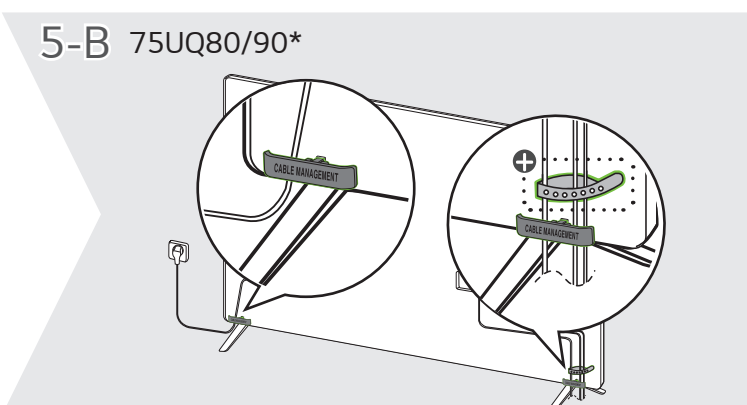

UQ80\*  
UQ90\*

		A	B	C	D	E	F	F-G
		(mm)					(kg)	
70UQ80006LB	70UQ80006LK	1562	972	361	907	59.9	28.8	28.4
75UQ80001LA	75UQ80009LB	1678	1027	361	964	59.9	31.8	31.4
75UQ80001LJ	75UQ80009LK							
75UQ80003LB	75UQ90003LA							
75UQ80003LK	75UQ90006LA							
75UQ80006LB	75UQ90006LD							
75UQ80006LK	75UQ90009LA							
Power requirement					AC 100-240 V ~ 50 / 60 Hz			

A	B	C x D (mm)	E
LSW440B	70/75UQ80* 75UQ90*	400 x 400	M6

- English** · Read **Safety and Reference**.
- Русский** · Прочтите **Руководство по технике безопасности**.
- Українська** · Прочитайте **"Правила безпеки та довідкова інформація"**.
- Қазақша** · Қауіпсіздік нұсқаулығын оқыңыз.
- O'zbekcha** · Xavfsizlik bo'yicha ko'rsatmalar va havolalar o'qib chiqing.
- Монгол** · Аюулгүй ажиллагааны зааварчилгаа унш.