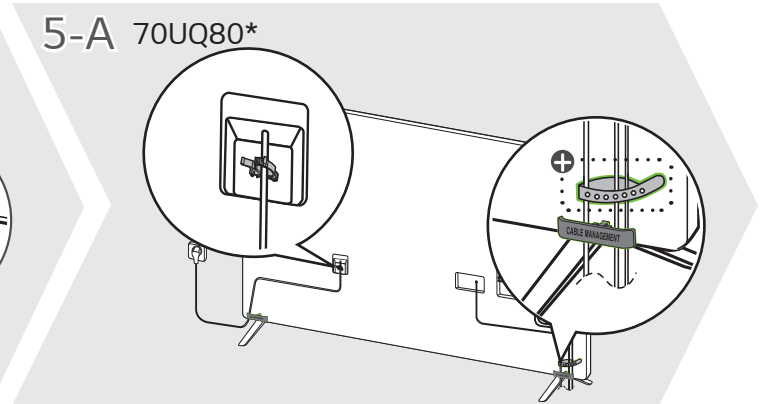

UQ80\*  
UQ90\*

		A	B	C	D	E	F	F-G
		(mm)					(kg)	
70UQ80006LB	70UQ80006LK	1562	972	361	907	59.9	28.8	28.4
75UQ80001LA	75UQ80009LB	1678	1027	361	964	59.9	31.8	31.4
75UQ80001LJ	75UQ80009LK							
75UQ80003LB	75UQ90003LA							
75UQ80003LK	75UQ90006LA							
75UQ80006LB	75UQ90006LD							
75UQ80006LK	75UQ90009LA							
Power requirement					AC 100-240 V ~ 50 / 60 Hz			

A	B	C x D (mm)	E
LSW440B	70/75UQ80* 75UQ90*	400 x 400	M6

- English** · Read **Safety and Reference**.
- Русский** · Прочтите **Руководство по технике безопасности**.
- Українська** · Прочитайте **"Правила безпеки та довідкова інформація"**.
- Қазақша** · Қауіпсіздік нұсқаулығын оқыңыз.
- O'zbekcha** · Xavfsizlik bo'yicha ko'rsatmalar va havolalar o'qib chiqing.
- Монгол** · Аюулгүй ажиллагааны зааварчилгаа унш.