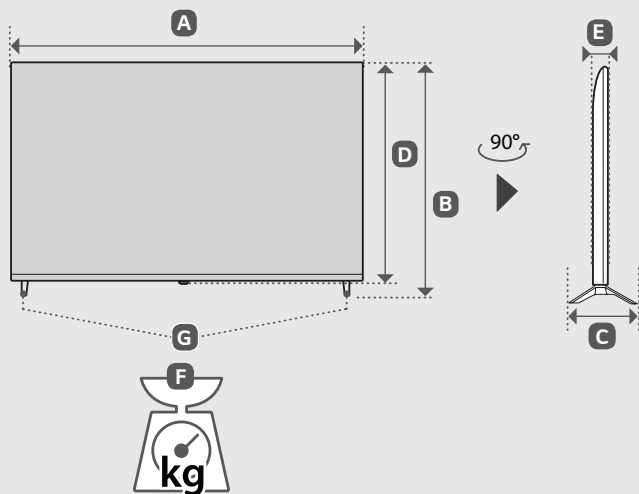

UQ80\*  
UQ90\*

		A	B	C	D	E	F	F-G
		(mm)					(kg)	
70UQ80006LB	70UQ80006LK	1562	972	361	907	59.9	28.8	28.4
75UQ80001LA	75UQ80009LB	1678	1027	361	964	59.9	31.8	31.4
75UQ80001LJ	75UQ80009LK							
75UQ80003LB	75UQ90003LA							
75UQ80003LK	75UQ90006LA							
75UQ80006LB	75UQ90006LD							
75UQ80006LK	75UQ90009LA							
Power requirement					AC 100-240 V ~ 50 / 60 Hz			

A	B	C x D (mm)	E
LSW440B	70/75UQ80* 75UQ90*	400 x 400	M6

- English** · Read **Safety and Reference**.
- Русский** · Прочтите **Руководство по технике безопасности**.
- Українська** · Прочитайте **"Правила безпеки та довідкова інформація"**.
- Қазақша** · Қауіпсіздік нұсқаулығын оқыңыз.
- O'zbekcha** · Xavfsizlik bo'yicha ko'rsatmalar va havolalar o'qib chiqing.
- Монгол** · Аюулгүй ажиллагааны зааварчилгаа унш.