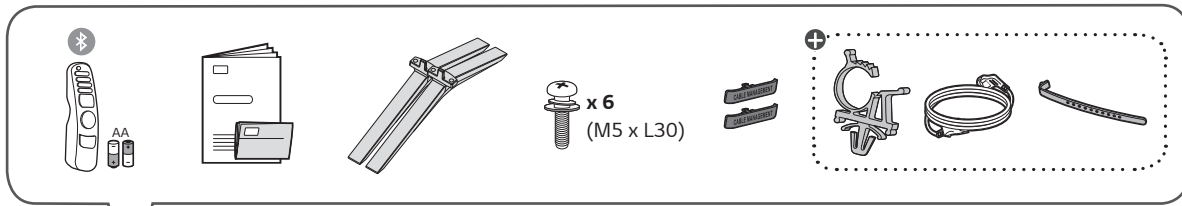

UQ80\*  
UQ90\*

		A	B	C	D	E	F	F-G
		(mm)					(kg)	
70UQ80006LB	70UQ80006LK	1562	972	361	907	59.9	28.8	28.4
75UQ80001LA	75UQ80009LB	1678	1027	361	964	59.9	31.8	31.4
75UQ80001LJ	75UQ80009LK							
75UQ80003LB	75UQ90003LA							
75UQ80003LK	75UQ90006LA							
75UQ80006LB	75UQ90006LD							
75UQ80006LK	75UQ90009LA							
Power requirement					AC 100-240 V ~ 50 / 60 Hz			

A	B	C x D (mm)	E
LSW440B	70/75UQ80* 75UQ90*	400 x 400	M6

- English** · Read **Safety and Reference**.
- Русский** · Прочтите **Руководство по технике безопасности**.
- Українська** · Прочитайте **"Правила безпеки та довідкова інформація"**.
- Қазақша** · Қауіпсіздік нұсқаулығын оқыңыз.
- O'zbekcha** · Xavfsizlik bo'yicha ko'rsatmalar va havolalar o'qib chiqing.
- Монгол** · Аюулгүй ажиллагааны зааварчилгаа унш.