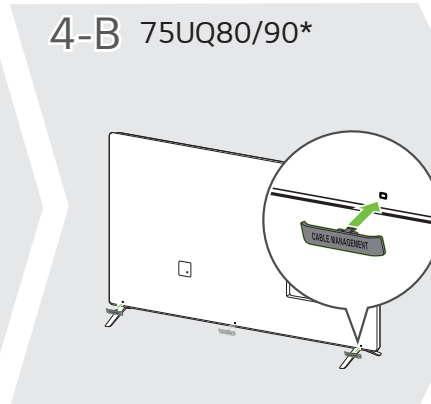

UQ80\*  
UQ90\*

		A	B	C	D	E	F	F-G
		(mm)					(kg)	
70UQ80006LB	70UQ80006LK	1562	972	361	907	59.9	28.8	28.4
75UQ80001LA	75UQ80009LB	1678	1027	361	964	59.9	31.8	31.4
75UQ80001LJ	75UQ80009LK							
75UQ80003LB	75UQ90003LA							
75UQ80003LK	75UQ90006LA							
75UQ80006LB	75UQ90006LD							
75UQ80006LK	75UQ90009LA							
Power requirement					AC 100-240 V ~ 50 / 60 Hz			

A	B	C x D (mm)	E
LSW440B	70/75UQ80* 75UQ90*	400 x 400	M6

- English** · Read **Safety and Reference**.
- Русский** · Прочтите **Руководство по технике безопасности**.
- Українська** · Прочитайте **"Правила безпеки та довідкова інформація"**.
- Қазақша** · Қауіпсіздік нұсқаулығын оқыңыз.
- O'zbekcha** · Xavfsizlik bo'yicha ko'rsatmalar va havolalar o'qib chiqing.
- Монгол** · Аюулгүй ажиллагааны зааварчилгаа унш.