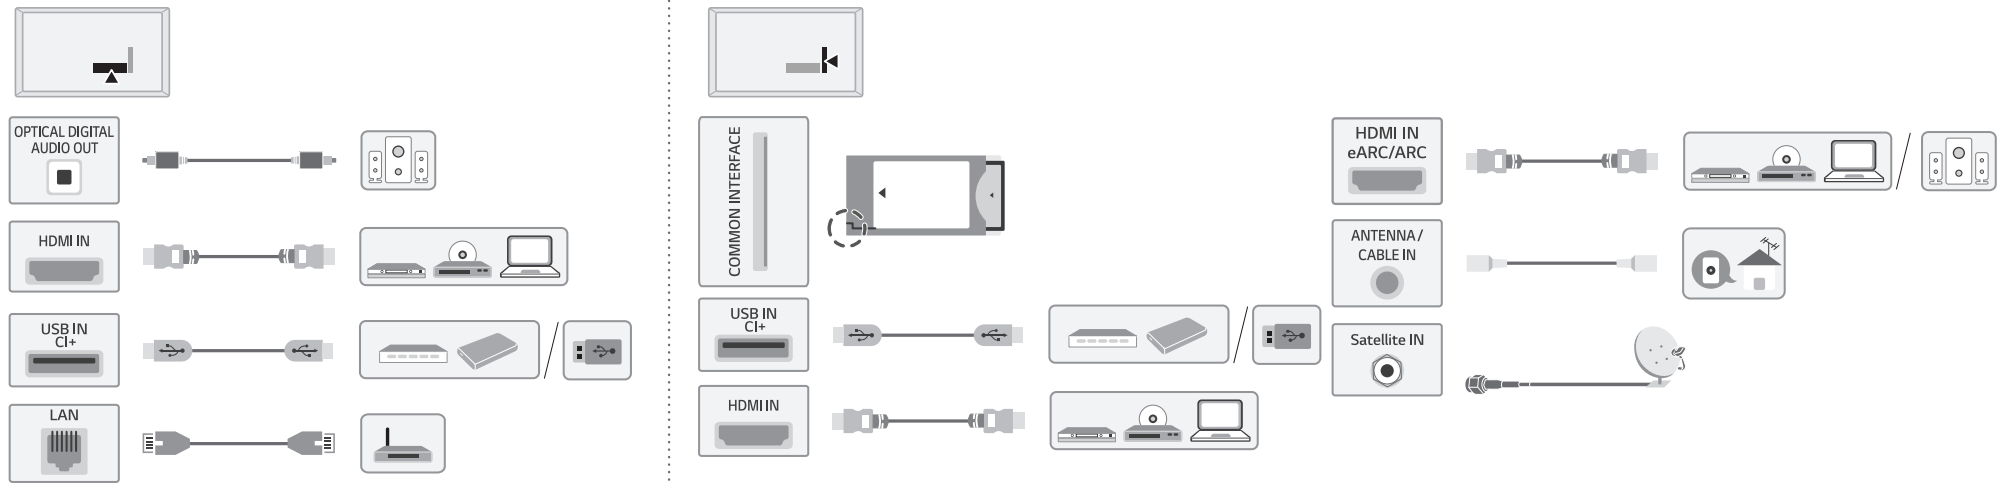

UQ80\*  
UQ90\*

		A	B	C	D	E	F	F-G
		(mm)					(kg)	
70UQ80006LB	70UQ80006LK	1562	972	361	907	59.9	28.8	28.4
75UQ80001LA	75UQ80009LB	1678	1027	361	964	59.9	31.8	31.4
75UQ80001LJ	75UQ80009LK							
75UQ80003LB	75UQ90003LA							
75UQ80003LK	75UQ90006LA							
75UQ80006LB	75UQ90006LD							
75UQ80006LK	75UQ90009LA							
Power requirement					AC 100-240 V ~ 50 / 60 Hz			

A	B	C x D (mm)	E
LSW440B	70/75UQ80* 75UQ90*	400 x 400	M6

- English** · Read **Safety and Reference**.
- Русский** · Прочтите **Руководство по технике безопасности**.
- Українська** · Прочитайте **"Правила безпеки та довідкова інформація"**.
- Қазақша** · Қауіпсіздік нұсқаулығын оқыңыз.
- O'zbekcha** · Xavfsizlik bo'yicha ko'rsatmalar va havolalar o'qib chiqing.
- Монгол** · Аюулгүй ажиллагааны зааварчилгаа унш.