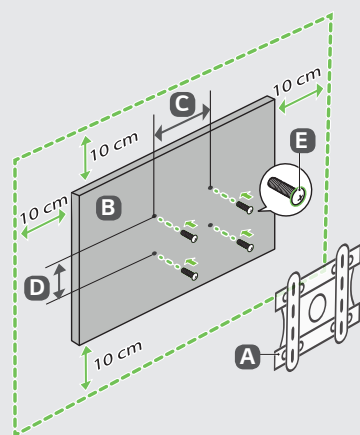

UQ80\*  
UQ90\*

		A	B	C	D	E	F	F-G
		(mm)					(kg)	
70UQ80006LB	70UQ80006LK	1562	972	361	907	59.9	28.8	28.4
75UQ80001LA	75UQ80009LB	1678	1027	361	964	59.9	31.8	31.4
75UQ80001LJ	75UQ80009LK							
75UQ80003LB	75UQ90003LA							
75UQ80003LK	75UQ90006LA							
75UQ80006LB	75UQ90006LD							
75UQ80006LK	75UQ90009LA							
Power requirement					AC 100-240 V ~ 50 / 60 Hz			

A	B	C x D (mm)	E
LSW440B	70/75UQ80* 75UQ90*	400 x 400	M6

- English** · Read **Safety and Reference**.
- Русский** · Прочтите **Руководство по технике безопасности**.
- Українська** · Прочитайте **"Правила безпеки та довідкова інформація"**.
- Қазақша** · Қауіпсіздік нұсқаулығын оқыңыз.
- O'zbekcha** · Xavfsizlik bo'yicha ko'rsatmalar va havolalar o'qib chiqing.
- Монгол** · Аюулгүй ажиллагааны зааварчилгаа унш.