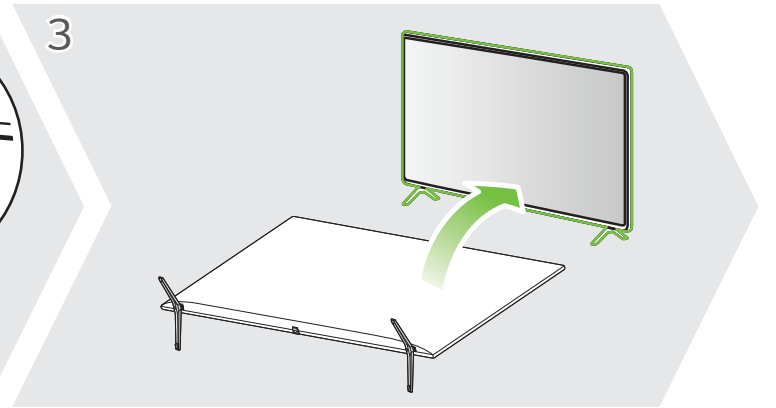

UQ80\*  
UQ90\*

		A	B	C	D	E	F	F-G
		(mm)					(kg)	
70UQ80006LB	70UQ80006LK	1562	972	361	907	59.9	28.8	28.4
75UQ80001LA	75UQ80009LB	1678	1027	361	964	59.9	31.8	31.4
75UQ80001LJ	75UQ80009LK							
75UQ80003LB	75UQ90003LA							
75UQ80003LK	75UQ90006LA							
75UQ80006LB	75UQ90006LD							
75UQ80006LK	75UQ90009LA							
Power requirement					AC 100-240 V ~ 50 / 60 Hz			