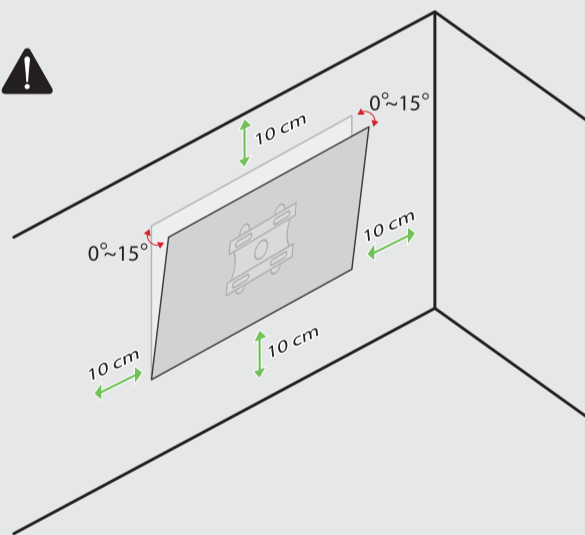

	A	B	C	D	E	F	F-G
	(mm)					(kg)	
75UR781COLK 75UR78GC0LK	1678	1027	361	964	59.9	31.8	31.4
86UR781COLB 86UR78GC0LB	1927	1167	362	1104	59.9	45.9	45.2

A	B	C x D (mm)	E
LSW430B	75UR78*	400 x 400	M6
LSW640B	86UR78*	600 x 400	M8