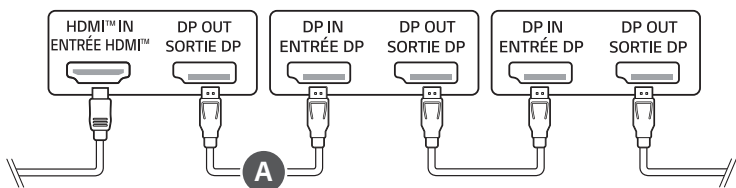

HDMI OUT  
SORTIE HDMI

DP IN  
ENTRÉE DP

DP OUT  
SORTIE DP

DVI-D IN  
ENTRÉE DVI-D

AUDIO IN  
ENTRÉE AUDIO

DVI-D OUT  
SORTIE DVI-D

AUDIO OUT  
SORTIE AUDIO

LAN IN  
ENTRÉE LAN

USB 2.0 IN  
ENTRÉE USB 2.0

IR IN  
ENTRÉE IR

RS-232C IN  
ENTRÉE RS-232C

RS-232C OUT  
SORTIE RS-232C

\* M F L 7 1 3 8 9 5 0 2 \*

(2405-REV03)