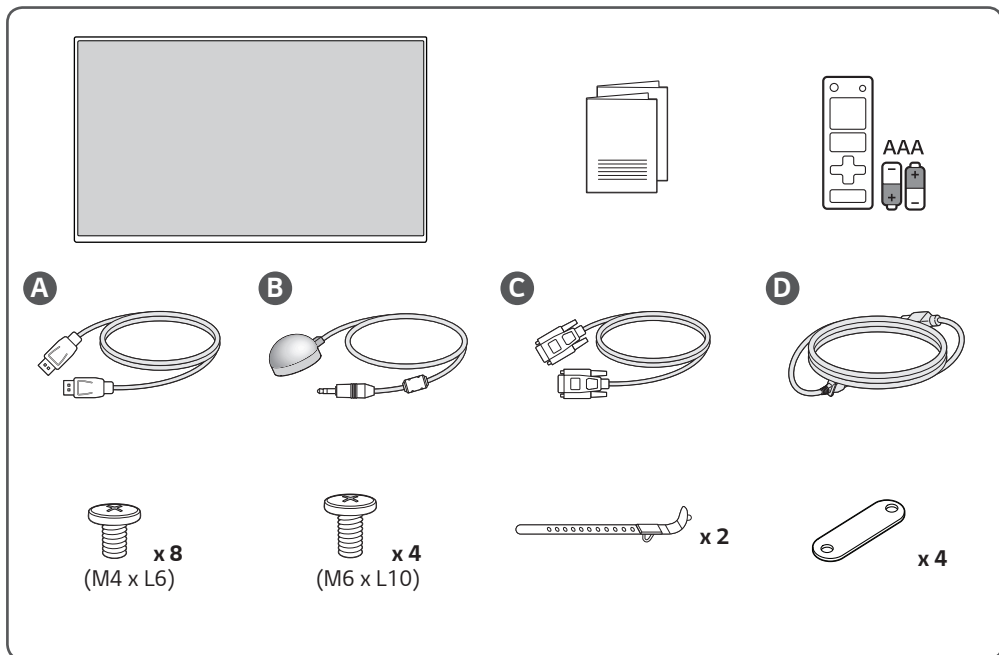

LG Digital Signage
(MONITOR SIGNAGE)

Affichage dynamique numérique LG
(AFFICHAGE SUR MONITEUR)

Señalización digital LG
(MONITOR DE SEÑALIZACIÓN)

55VL5F
55VL7F

ENGLISH Installation Guide

Please read this manual carefully before operating your set and retain it for future reference.

FRANÇAIS Guide d'installation

Veuillez lire ce manuel attentivement avant d'utiliser l'appareil et conservez-le pour pouvoir vous y reporter ultérieurement.

ESPAÑOL Guía de instalación

Lea atentamente este manual antes de poner en marcha el equipo y consérvelo para futuras consultas.