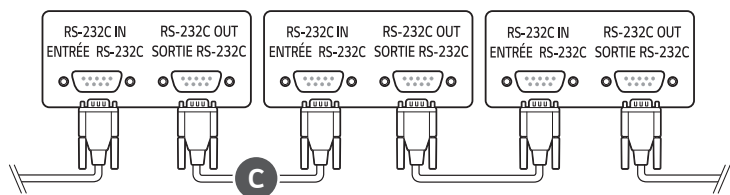

### ENGLISH

Dimensions (Width x Depth x Height) / Weight	1213.4 mm x 93.1 mm x 684.2 mm / 20.3 kg (47.7 inches x 3.6 inches x 26.9 inches / 44.7 lbs)
---	---

### FRANÇAIS

Dimensions (largeur x profondeur x hauteur) / Poids	1 213,4 mm x 93,1 mm x 684,2 mm / 20,3 kg (47,7 po x 3,6 po x 26,9 po / 44,7 lb)
--	---

### ESPAÑOL

Dimensiones (ancho x profundidad x alto) / Peso	1 213,4 mm x 93,1 mm x 684,2 mm / 20,3 kg	
Alimentación	55VL5F	100-240 V~ 50/60 Hz, 2,1 A
	55VL7F	100-240 V~ 50/60 Hz, 2,7 A

HDMI™ IN  
ENTRÉE HDMI™

USB 2.0 IN  
ENTRÉE USB 2.0

IR IN  
ENTRÉE IR

RS-232C IN  
ENTRÉE RS-232C

RS-232C OUT  
SORTIE RS-232C

\* M F L 7 1 3 8 9 5 0 2 \*

(2405-REV03)