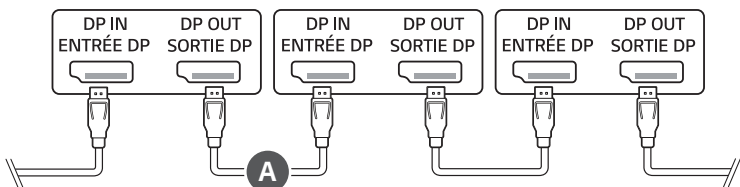

HDMI OUT  
SORTIE HDMI

DP IN  
ENTRÉE DP

DP OUT  
SORTIE DP

DVI-D IN  
ENTRÉE DVI-D

AUDIO IN  
ENTRÉE AUDIO

DVI-D OUT  
SORTIE DVI-D

AUDIO OUT  
SORTIE AUDIO

LAN IN  
ENTRÉE LAN

USB 2.0 IN  
ENTRÉE USB 2.0

IR IN  
ENTRÉE IR

RS-232C IN  
ENTRÉE RS-232C

RS-232C OUT  
SORTIE RS-232C

\* M F L 7 1 3 8 9 5 0 2 \*

(2405-REV03)