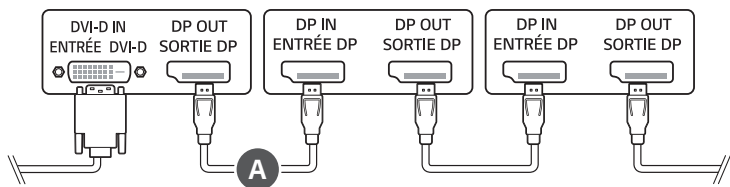

HDMI OUT  
SORTIE HDMI

DP IN  
ENTRÉE DP

DP OUT  
SORTIE DP

DVI-D IN  
ENTRÉE DVI-D

AUDIO IN  
ENTRÉE AUDIO

DVI-D OUT  
SORTIE DVI-D

AUDIO OUT  
SORTIE AUDIO

LAN IN  
ENTRÉE LAN

USB 2.0 IN  
ENTRÉE USB 2.0

IR IN  
ENTRÉE IR

RS-232C IN  
ENTRÉE RS-232C

RS-232C OUT  
SORTIE RS-232C

\* M F L 7 1 3 8 9 5 0 2 \*

(2405-REV03)