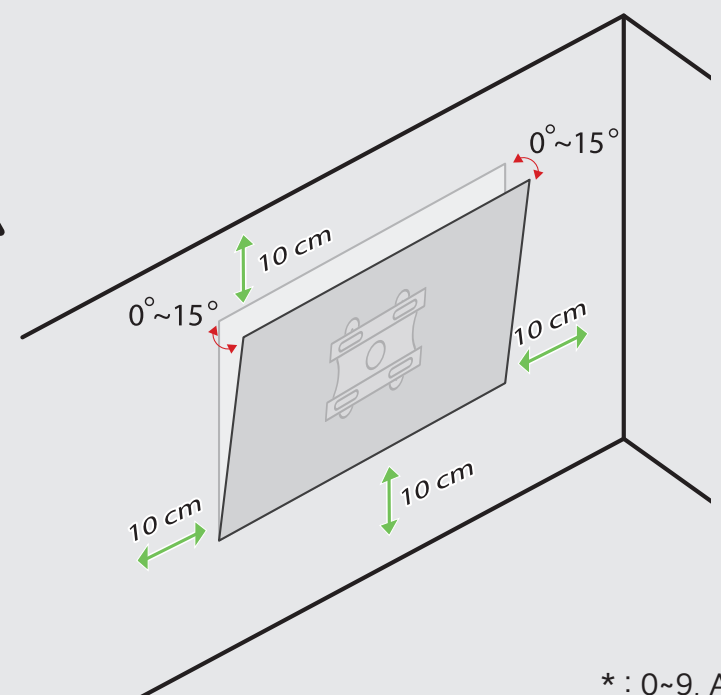

OLED48G5*

	A	B	C	D	E	F	F-G
	(mm)				(kg)		
OLED48G5*	1071	675	230	618	46.9	16.8	14.9

A	B	C x D (mm)	E	F (mm)	G (m)	H (mm)
OLW480B	OLED48G5*	300 x 200	M6	126	≥1.5	118

* : 0~9, A~Z