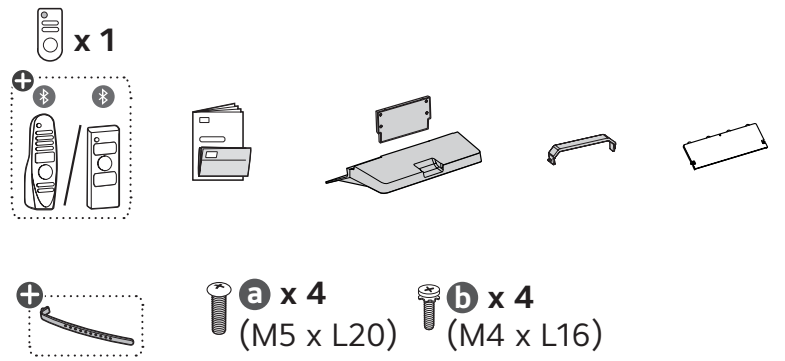

OLED48G5*

	A	B	C	D	E	F	F-G
	(mm)				(kg)		
OLED48G5*	1071	675	230	618	46.9	16.8	14.9

A	B	C x D (mm)	E	F (mm)	G (m)	H (mm)
OLW480B	OLED48G5*	300 x 200	M6	126	≥1.5	118

* : 0~9, A~Z