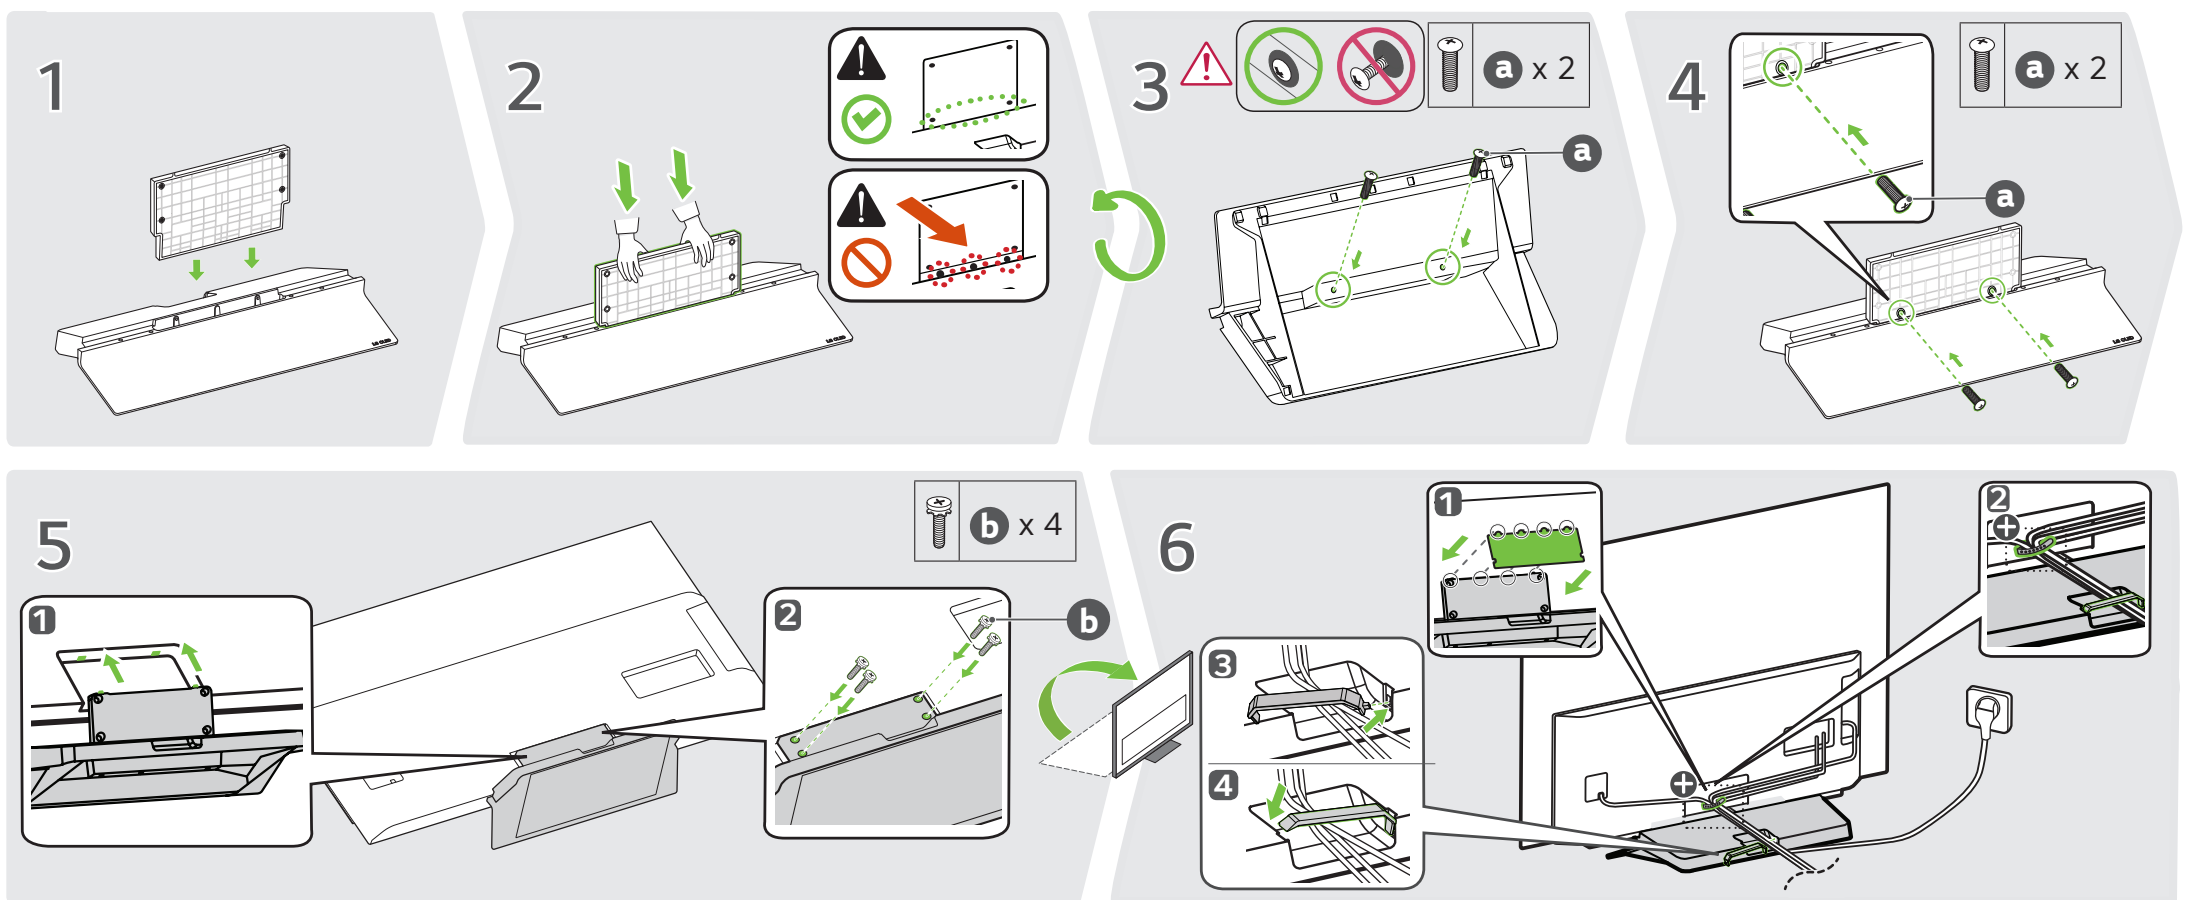

OLED48G5*

	A	B	C	D	E	F	F-G
	(mm)				(kg)		
OLED48G5*	1071	675	230	618	46.9	16.8	14.9

A	B	C x D (mm)	E	F (mm)	G (m)	H (mm)
OLW480B	OLED48G5*	300 x 200	M6	126	≥1.5	118

* : 0~9, A~Z