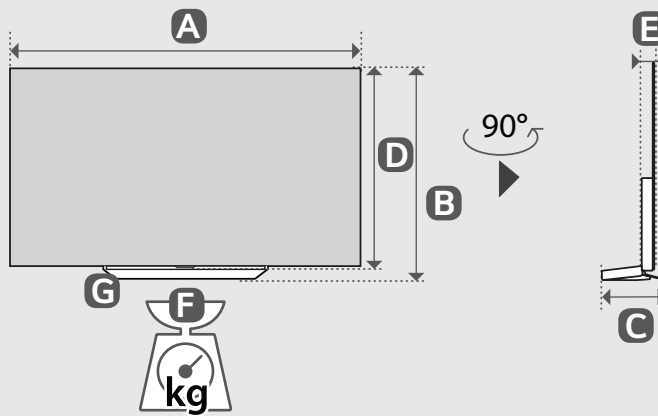

OLED48G5*

	A	B	C	D	E	F	F-G
	(mm)				(kg)		
OLED48G5*	1071	675	230	618	46.9	16.8	14.9

A	B	C x D (mm)	E	F (mm)	G (m)	H (mm)
OLW480B	OLED48G5*	300 x 200	M6	126	≥1.5	118

* : 0~9, A~Z