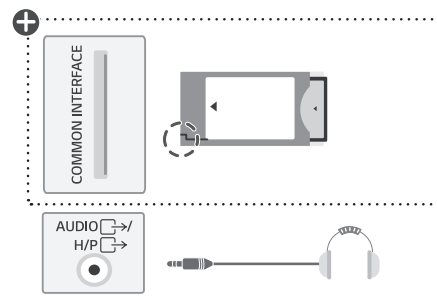

OLED48G5*

	A	B	C	D	E	F	F-G
	(mm)				(kg)		
OLED48G5*	1071	675	230	618	46.9	16.8	14.9

A	B	C x D (mm)	E	F (mm)	G (m)	H (mm)
OLW480B	OLED48G5*	300 x 200	M6	126	≥1.5	118

* : 0~9, A~Z