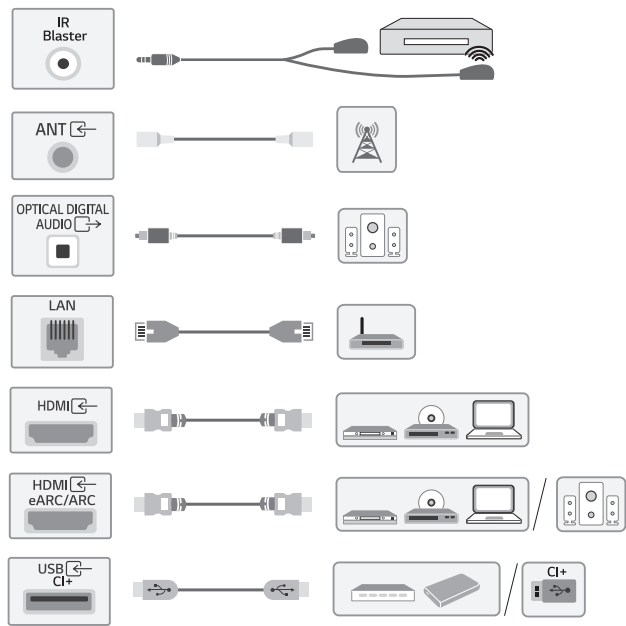

OLED48G5*

	A	B	C	D	E	F	F-G
	(mm)				(kg)		
OLED48G5*	1071	675	230	618	46.9	16.8	14.9

A	B	C x D (mm)	E	F (mm)	G (m)	H (mm)
OLW480B	OLED48G5*	300 x 200	M6	126	≥1.5	118

* : 0~9, A~Z