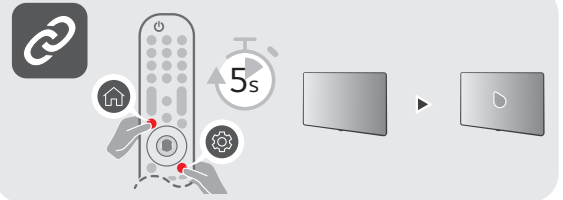

MODELS	A	B	C	D	E	F	F-G	Power consumption							
MODELOS	mm				kg				Consumo de potencia						
70NANO75SQA	1,562	1 562	972	972	361	361	907	907	59,9	59,9	28,8	28,8	28,4	28,4	210 W
75NANO75SQA	1,678	1 678	1,027	1 027	361	361	964	964	59,9	59,9	31,8	31,8	31,4	31,4	250 W
Power requirement / Alimentación requerida								AC 100-240 V- 50/60 Hz