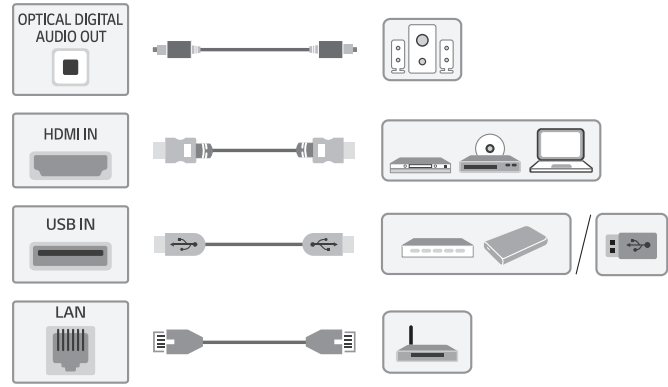

MODELS	A	B	C	D	E	F	F-G	Power consumption							
MODELOS	mm				kg				Consumo de potencia						
70NANO75SQA	1,562	1 562	972	972	361	361	907	907	59,9	59,9	28,8	28,8	28,4	28,4	210 W
75NANO75SQA	1,678	1 678	1,027	1 027	361	361	964	964	59,9	59,9	31,8	31,8	31,4	31,4	250 W
Power requirement / Alimentación requerida								AC 100-240 V- 50/60 Hz