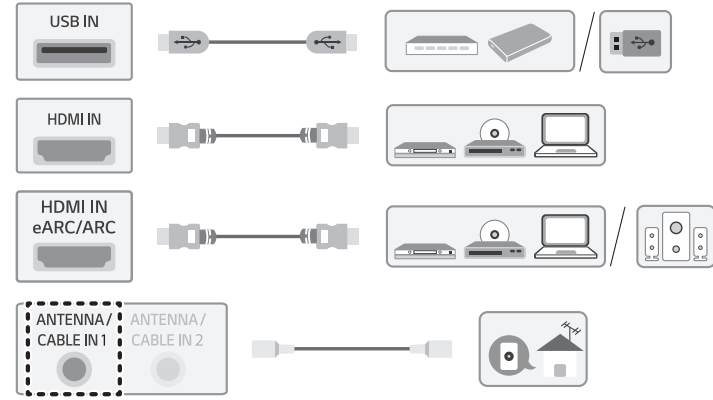

MODELS	A	B	C	D	E	F	F-G	Power consumption							
MODELOS	mm				kg				Consumo de potencia						
70NANO75SQA	1,562	1 562	972	972	361	361	907	907	59,9	59,9	28,8	28,8	28,4	28,4	210 W
75NANO75SQA	1,678	1 678	1,027	1 027	361	361	964	964	59,9	59,9	31,8	31,8	31,4	31,4	250 W
Power requirement / Alimentación requerida								AC 100-240 V- 50/60 Hz