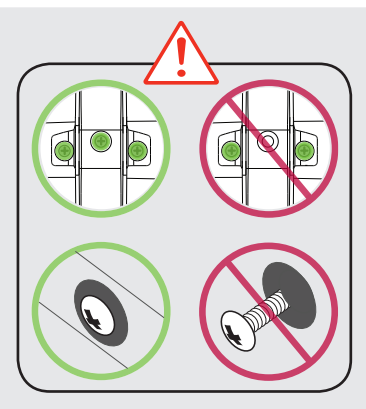

70NANO75SQA 75NANO75SQA