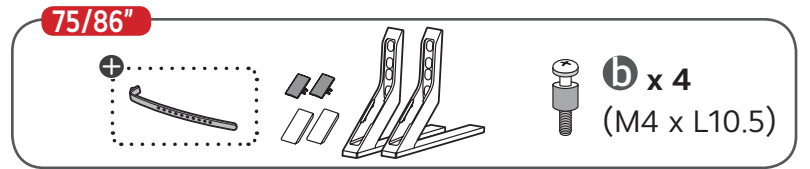

55MRGB85B*C
 65MRGB85B*C
 75MRGB85B*C
 86MRGB85B*C

www.lg.com

55"
 86 mm
 (3.3) inches

65"
 88 mm
 (3.4) inches

75"
 91 mm
 (3.5) inches

86"
 89 mm
 (3.5) inches

	mm (inches / pulgadas / po / pol.)						kg (lbs / libras / lb)	
	A	B/B'	C	D	E	F/F'	G	G - H
55MRGB85B*C	1 236 (48.6)	802 (31.5)/ 742 (29.2)	280 (11)	716 (28.1)	29.7 (1.1)	86(3.3)/ 26(1.0)	15.3 (33.7)	14.5 (31.9)
65MRGB85B*C	1 456 (57.3)	929 (36.5)/ 868 (34.1)	280 (11)	841 (33.1)	49.9 (1.9)	88(3.4)/ 27(1.0)	23.6 (52.0)	22.8 (50.2)
75MRGB85B*C	1 677 (66)	1 057 (41.6)/ 1 021 (40.1)	370 (14.5)	966 (38)	51.6 (2)	91(3.5)/ 55(2.1)	33.4 (73.6)	31.4 (69.2)
86MRGB85B*C	1 929 (75.9)	1 197 (47.1)/ 1 161 (45.7)	370 (14.5)	1 108 (43.6)	51.9 (2)	89(3.5)/ 53(2.0)	47.5 (104.7)	45.5 (100.3)

mm (inches / pulgadas / po / pol.)						
A	B	C x D mm	E	F mm	G m	H mm
WB24GCB MSW240	55MRGB85B*C	300 x 300 (11.8 x 11.8)	M6	371 (14.6)	≥ 1.5 (59.0) inchs	277 (10.9)
OLW480B	65MRGB85B*C	300 x 200 (11.8 x 7.8)		851 (33.5)		249 (9.8)
	75MRGB85B*C		962 (37.8)	253 (9.9)		
WB24GDD	86MRGB85B*C	600 x 400 (23.6 x 15.7)	M8	1 160 (45.6)		405 (15.9)