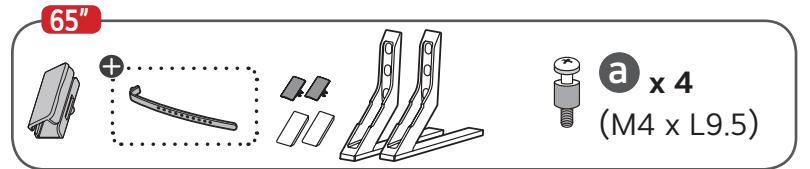

55MRGB85B*C
 65MRGB85B*C
 75MRGB85B*C
 86MRGB85B*C

www.lg.com

55"
 86 mm
 (3.3) inches

65"
 88 mm
 (3.4) inches

75"
 91 mm
 (3.5) inches

86"
 89 mm
 (3.5) inches

	mm (inches / pulgadas / po / pol.)						kg (lbs / libras / lb)	
	A	B/B'	C	D	E	F/F'	G	G - H
55MRGB85B*C	1 236 (48.6)	802 (31.5)/ 742 (29.2)	280 (11)	716 (28.1)	29.7 (1.1)	86(3.3)/ 26(1.0)	15.3 (33.7)	14.5 (31.9)
65MRGB85B*C	1 456 (57.3)	929 (36.5)/ 868 (34.1)	280 (11)	841 (33.1)	49.9 (1.9)	88(3.4)/ 27(1.0)	23.6 (52.0)	22.8 (50.2)
75MRGB85B*C	1 677 (66)	1 057 (41.6)/ 1 021 (40.1)	370 (14.5)	966 (38)	51.6 (2)	91(3.5)/ 55(2.1)	33.4 (73.6)	31.4 (69.2)
86MRGB85B*C	1 929 (75.9)	1 197 (47.1)/ 1 161 (45.7)	370 (14.5)	1 108 (43.6)	51.9 (2)	89(3.5)/ 53(2.0)	47.5 (104.7)	45.5 (100.3)

mm (inches / pulgadas / po / pol.)						
A	B	C x D mm	E	F mm	G m	H mm
WB24GCB MSW240	55MRGB85B*C	300 x 300 (11.8 x 11.8)	M6	371 (14.6)	≥ 1.5 (59.0) inchs	277 (10.9)
OLW480B	65MRGB85B*C	300 x 200 (11.8 x 7.8)		851 (33.5)		249 (9.8)
	75MRGB85B*C		962 (37.8)	253 (9.9)		
WB24GDD	86MRGB85B*C	600 x 400 (23.6 x 15.7)	M8	1 160 (45.6)		405 (15.9)