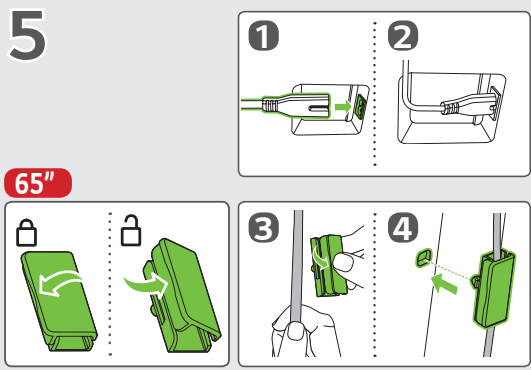

55MRGB85B*C
 65MRGB85B*C
 75MRGB85B*C
 86MRGB85B*C

www.lg.com

55"
 86 mm
 (3.3) inches

65"
 88 mm
 (3.4) inches

75"
 91 mm
 (3.5) inches

86"
 89 mm
 (3.5) inches

	mm (inches / pulgadas / po / pol.)						kg (lbs / libras / lb)	
	A	B/B'	C	D	E	F/F'	G	G - H
55MRGB85B*C	1 236 (48.6)	802 (31.5)/ 742 (29.2)	280 (11)	716 (28.1)	29.7 (1.1)	86(3.3)/ 26(1.0)	15.3 (33.7)	14.5 (31.9)
65MRGB85B*C	1 456 (57.3)	929 (36.5)/ 868 (34.1)	280 (11)	841 (33.1)	49.9 (1.9)	88(3.4)/ 27(1.0)	23.6 (52.0)	22.8 (50.2)
75MRGB85B*C	1 677 (66)	1 057 (41.6)/ 1 021 (40.1)	370 (14.5)	966 (38)	51.6 (2)	91(3.5)/ 55(2.1)	33.4 (73.6)	31.4 (69.2)
86MRGB85B*C	1 929 (75.9)	1 197 (47.1)/ 1 161 (45.7)	370 (14.5)	1 108 (43.6)	51.9 (2)	89(3.5)/ 53(2.0)	47.5 (104.7)	45.5 (100.3)

mm (inches / pulgadas / po / pol.)						
A	B	C x D mm	E	F mm	G m	H mm
WB24GCB MSW240	55MRGB85B*C	300 x 300 (11.8 x 11.8)	M6	371 (14.6)	≥ 1.5 (59.0) inchs	277 (10.9)
OLW480B	65MRGB85B*C	300 x 200 (11.8 x 7.8)		851 (33.5)		249 (9.8)
	75MRGB85B*C		962 (37.8)	253 (9.9)		
WB24GDD	86MRGB85B*C	600 x 400 (23.6 x 15.7)	M8	1 160 (45.6)		405 (15.9)