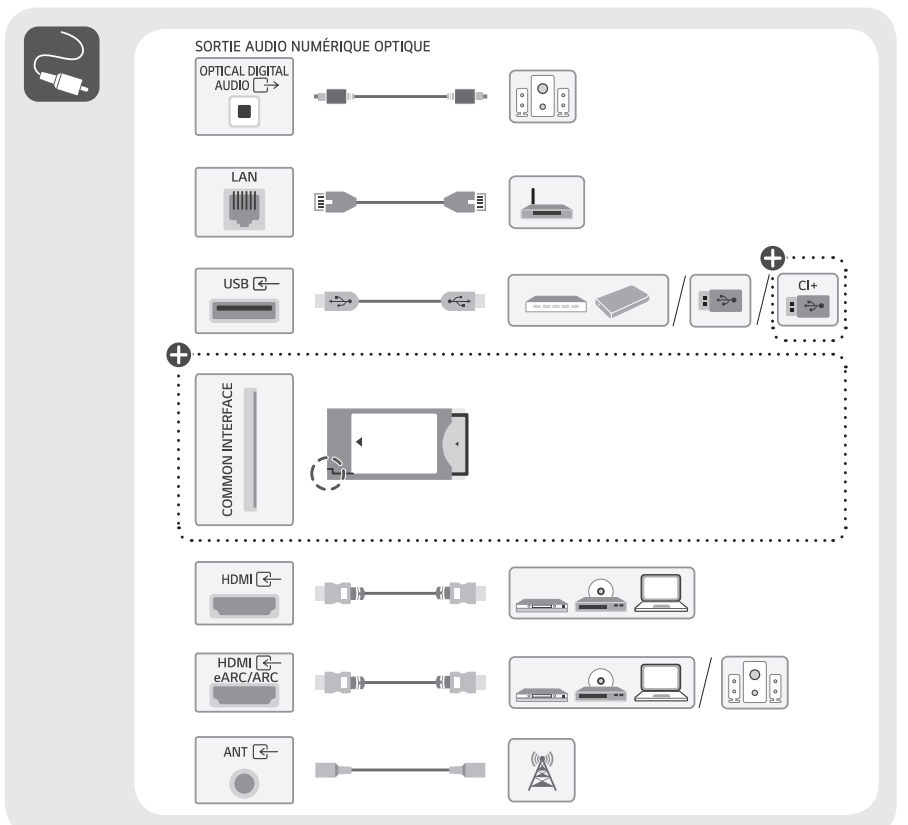

55MRGB85B*C
 65MRGB85B*C
 75MRGB85B*C
 86MRGB85B*C

www.lg.com

55"
 86 mm
 (3.3) inches

65"
 88 mm
 (3.4) inches

75"
 91 mm
 (3.5) inches

86"
 89 mm
 (3.5) inches

	mm (inches / pulgadas / po / pol.)						kg (lbs / libras / lb)	
	A	B/B'	C	D	E	F/F'	G	G - H
55MRGB85B*C	1 236 (48.6)	802 (31.5)/ 742 (29.2)	280 (11)	716 (28.1)	29.7 (1.1)	86(3.3)/ 26(1.0)	15.3 (33.7)	14.5 (31.9)
65MRGB85B*C	1 456 (57.3)	929 (36.5)/ 868 (34.1)	280 (11)	841 (33.1)	49.9 (1.9)	88(3.4)/ 27(1.0)	23.6 (52.0)	22.8 (50.2)
75MRGB85B*C	1 677 (66)	1 057 (41.6)/ 1 021 (40.1)	370 (14.5)	966 (38)	51.6 (2)	91(3.5)/ 55(2.1)	33.4 (73.6)	31.4 (69.2)
86MRGB85B*C	1 929 (75.9)	1 197 (47.1)/ 1 161 (45.7)	370 (14.5)	1 108 (43.6)	51.9 (2)	89(3.5)/ 53(2.0)	47.5 (104.7)	45.5 (100.3)

mm (inches / pulgadas / po / pol.)						
A	B	C x D mm	E	F mm	G m	H mm
WB24GCB MSW240	55MRGB85B*C	300 x 300 (11.8 x 11.8)	M6	371 (14.6)	≥ 1.5 (59.0) inchs	277 (10.9)
OLW480B	65MRGB85B*C	300 x 200 (11.8 x 7.8)		851 (33.5)		249 (9.8)
	75MRGB85B*C		962 (37.8)	253 (9.9)		
WB24GDD	86MRGB85B*C	600 x 400 (23.6 x 15.7)	M8	1 160 (45.6)		405 (15.9)