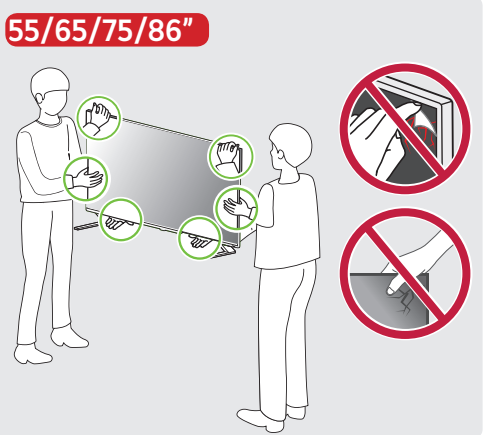

55MRGB85B*C
 65MRGB85B*C
 75MRGB85B*C
 86MRGB85B*C

www.lg.com

55"
 86 mm
 (3.3) inches

65"
 88 mm
 (3.4) inches

75"
 91 mm
 (3.5) inches

86"
 89 mm
 (3.5) inches

	mm (inches / pulgadas / po / pol.)						kg (lbs / libras / lb)	
	A	B/B'	C	D	E	F/F'	G	G - H
55MRGB85B*C	1 236 (48.6)	802 (31.5)/ 742 (29.2)	280 (11)	716 (28.1)	29.7 (1.1)	86(3.3)/ 26(1.0)	15.3 (33.7)	14.5 (31.9)
65MRGB85B*C	1 456 (57.3)	929 (36.5)/ 868 (34.1)	280 (11)	841 (33.1)	49.9 (1.9)	88(3.4)/ 27(1.0)	23.6 (52.0)	22.8 (50.2)
75MRGB85B*C	1 677 (66)	1 057 (41.6)/ 1 021 (40.1)	370 (14.5)	966 (38)	51.6 (2)	91(3.5)/ 55(2.1)	33.4 (73.6)	31.4 (69.2)
86MRGB85B*C	1 929 (75.9)	1 197 (47.1)/ 1 161 (45.7)	370 (14.5)	1 108 (43.6)	51.9 (2)	89(3.5)/ 53(2.0)	47.5 (104.7)	45.5 (100.3)

mm (inches / pulgadas / po / pol.)						
A	B	C x D mm	E	F mm	G m	H mm
WB24GCB MSW240	55MRGB85B*C	300 x 300 (11.8 x 11.8)	M6	371 (14.6)	≥ 1.5 (59.0) inchs	277 (10.9)
OLW480B	65MRGB85B*C	300 x 200 (11.8 x 7.8)		851 (33.5)		249 (9.8)
	75MRGB85B*C		962 (37.8)	253 (9.9)		
WB24GDD	86MRGB85B*C	600 x 400 (23.6 x 15.7)	M8	1 160 (45.6)		405 (15.9)