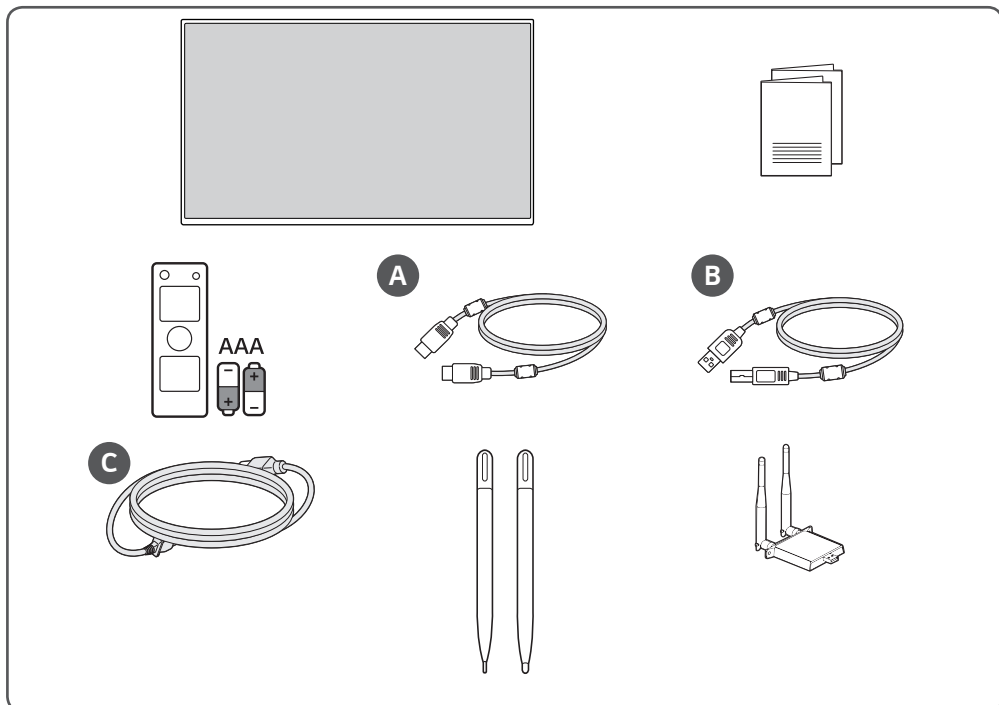

55TR3BG-I 55TR3BG-B

65TR3BG-I 65TR3BG-B

ENGLISH Installation Guide

Please read this manual carefully before operating your set and retain it for future reference.

FRANÇAIS Guide d'installation

Veuillez lire ce manuel attentivement avant d'utiliser l'appareil et conservez-le pour pouvoir vous y reporter ultérieurement.

ESPAÑOL Guía de instalación

Lea atentamente este manual antes de poner en marcha el equipo y consérvelo para futuras consultas.