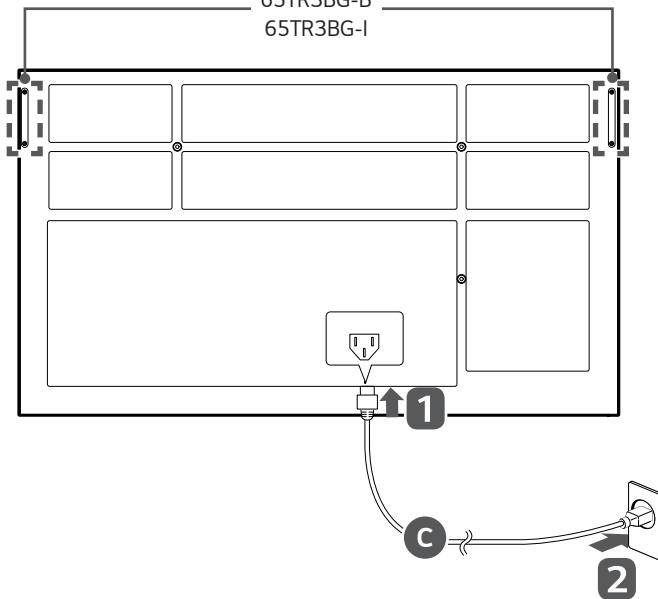

65TR3BG-B
65TR3BG-I