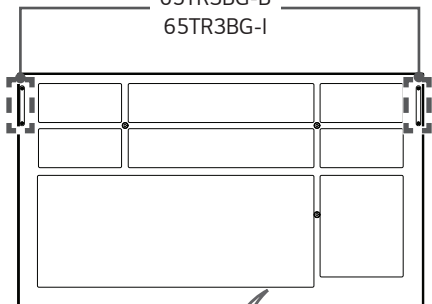

65TR3BG-B
65TR3BG-I