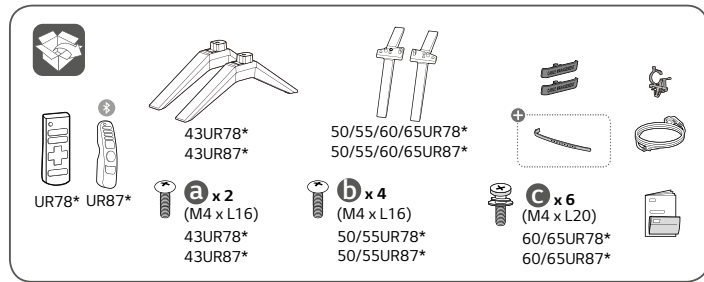

43UR7800PSA
 43UR7800PSB
 43UR8750PSA
 50UR7800PSB
 50UR8750PSA
 55UR7800PSB
 55UR8750PSA
 60UR7800PSB
 60UR8750PSA
 65UR7800PSB
 65UR8750PSA

Dependendo do modelo

43/50/55UR78*
43/50/55UR87*

60/65UR78*
60/65UR87*

MODELOS	A	B	C	D	E	F	F - G	Consumo de potência
43UR7800PSA 43UR7800PSB 43UR8750PSA	967 mm (38.0) pol.	621 mm (24.4) pol.	200 mm (7.8) pol.	564 mm (22.2) pol.	57.1 mm (2.2) pol.	8.9 kg (19.6) lbs	8.8 kg (19.4) lbs	110 W
50UR7800PSB 50UR8750PSA	1 121 mm (44.1) pol.	716 mm (28.1) pol.	230 mm (9.0) pol.	651 mm (25.6) pol.	57.1 mm (2.2) pol.	11.8 kg (26.0) lbs	11.7 kg (25.7) lbs	125 W
55UR7800PSB 55UR8750PSA	1 235 mm (48.6) pol.	780 mm (30.7) pol.	230 mm (9.0) pol.	715 mm (28.1) pol.	57.5 mm (2.2) pol.	14.1 kg (31.0) lbs	14.0 kg (30.8) lbs	150 W
60UR7800PSB 60UR8750PSA	1 356 mm (53.3) pol.	847 mm (33.3) pol.	269 mm (10.5) pol.	783 mm (30.8) pol.	57.5 mm (2.2) pol.	17.1 kg (37.6) lbs	16.9 kg (37.2) lbs	180 W
65UR7800PSB 65UR8750PSA	1 454 mm (57.2) pol.	903 mm (35.5) pol.	269 mm (10.5) pol.	838 mm (32.9) pol.	57.7 mm (2.2) pol.	21.6 kg (47.6) lbs	21.4 kg (47.1) lbs	190 W

A	B	C x D	E
LSW240B MSW240	43/50UR78* 43/50UR87*	200 x 200 mm (7.8 x 7.8) pol.	M6
OLW480B MSW240	55UR78* 55UR87*	300 x 300 mm (11.8 x 11.8) pol.	M6
OLW480B	60/65UR78* 60/65UR87*	300 x 300 mm (11.8 x 11.8) pol.	M6

A	B	C	D
WB21LMB	43/50UR78* 43/50UR87*	200 mm (7.8) pol.	M6
WB21LLMB	55/60/65UR78* 55/60/65UR87*	300 mm (11.8) pol.	M6

A/D Não incluso no produto

A/E Não incluso no produto