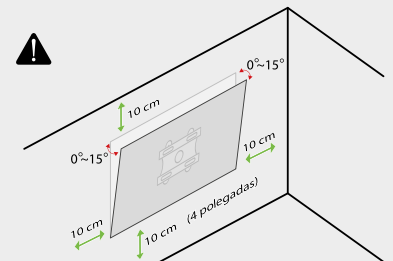

MODELOS	A	B	C	D	E	F	F - G	Consumo de potência
43UR7800PSA 43UR7800PSB 43UR8750PSA	967 mm (38.0) pol.	621 mm (24.4) pol.	200 mm (7.8) pol.	564 mm (22.2) pol.	57.1 mm (2.2) pol.	8.9 kg (19.6) lbs	8.8 kg (19.4) lbs	110 W
50UR7800PSB 50UR8750PSA	1 121 mm (44.1) pol.	716 mm (28.1) pol.	230 mm (9.0) pol.	651 mm (25.6) pol.	57.1 mm (2.2) pol.	11.8 kg (26.0) lbs	11.7 kg (25.7) lbs	125 W
55UR7800PSB 55UR8750PSA	1 235 mm (48.6) pol.	780 mm (30.7) pol.	230 mm (9.0) pol.	715 mm (28.1) pol.	57.5 mm (2.2) pol.	14.1 kg (31.0) lbs	14.0 kg (30.8) lbs	150 W
60UR7800PSB 60UR8750PSA	1 356 mm (53.3) pol.	847 mm (33.3) pol.	269 mm (10.5) pol.	783 mm (30.8) pol.	57.5 mm (2.2) pol.	17.1 kg (37.6) lbs	16.9 kg (37.2) lbs	180 W
65UR7800PSB 65UR8750PSA	1 454 mm (57.2) pol.	903 mm (35.5) pol.	269 mm (10.5) pol.	838 mm (32.9) pol.	57.7 mm (2.2) pol.	21.6 kg (47.6) lbs	21.4 kg (47.1) lbs	190 W

A	B	C x D	E
LSW240B MSW240	43/50UR78* 43/50UR87*	200 x 200 mm (7.8 x 7.8) pol.	M6
OLW480B MSW240	55UR78* 55UR87*	300 x 300 mm (11.8 x 11.8) pol.	M6
OLW480B	60/65UR78* 60/65UR87*	300 x 300 mm (11.8 x 11.8) pol.	M6

A	B	C	D
WB21LMB	43/50UR78* 43/50UR87*	200 mm (7.8) pol.	M6
WB21LLMB	55/60/65UR78* 55/60/65UR87*	300 mm (11.8) pol.	M6

A/D Não incluso no produto

A/E Não incluso no produto