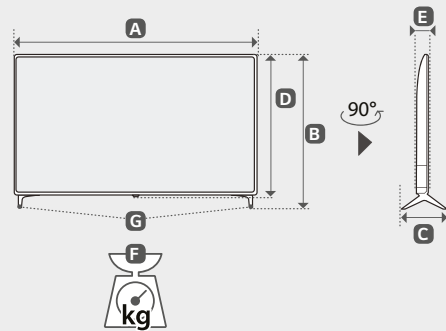

PRODUZIDO NO POLO INDUSTRIAL DE MANAUS
CONHEÇA A AMAZÔNIA
LG Electronics do Brasil Ltda.
CNPJ: 01.166.372/0008-21
Rua Javari, nº 1004, Distrito Industrial, CEP 69075-110, Manaus/AM, Indústria Brasileira

MODELOS	A	B	C	D	E	F	F - G	Consumo de potência
43UR7800PSA 43UR7800PSB 43UR8750PSA	967 mm (38.0) pol.	621 mm (24.4) pol.	200 mm (7.8) pol.	564 mm (22.2) pol.	57.1 mm (2.2) pol.	8.9 kg (19.6) lbs	8.8 kg (19.4) lbs	110 W
50UR7800PSB 50UR8750PSA	1 121 mm (44.1) pol.	716 mm (28.1) pol.	230 mm (9.0) pol.	651 mm (25.6) pol.	57.1 mm (2.2) pol.	11.8 kg (26.0) lbs	11.7 kg (25.7) lbs	125 W
55UR7800PSB 55UR8750PSA	1 235 mm (48.6) pol.	780 mm (30.7) pol.	230 mm (9.0) pol.	715 mm (28.1) pol.	57.5 mm (2.2) pol.	14.1 kg (31.0) lbs	14.0 kg (30.8) lbs	150 W
60UR7800PSB 60UR8750PSA	1 356 mm (53.3) pol.	847 mm (33.3) pol.	269 mm (10.5) pol.	783 mm (30.8) pol.	57.5 mm (2.2) pol.	17.1 kg (37.6) lbs	16.9 kg (37.2) lbs	180 W
65UR7800PSB 65UR8750PSA	1 454 mm (57.2) pol.	903 mm (35.5) pol.	269 mm (10.5) pol.	838 mm (32.9) pol.	57.7 mm (2.2) pol.	21.6 kg (47.6) lbs	21.4 kg (47.1) lbs	190 W

A	B	C x D	E
LSW240B MSW240	43/50UR78* 43/50UR87*	200 x 200 mm (7.8 x 7.8) pol.	M6
OLW480B MSW240	55UR78* 55UR87*	300 x 300 mm (11.8 x 11.8) pol.	M6
OLW480B	60/65UR78* 60/65UR87*	300 x 300 mm (11.8 x 11.8) pol.	M6

A	B	C	D
WB21LMB	43/50UR78* 43/50UR87*	200 mm (7.8) pol.	M6
WB21LLMB	55/60/65UR78* 55/60/65UR87*	300 mm (11.8) pol.	M6

A/D Não incluso no produto

A/E Não incluso no produto