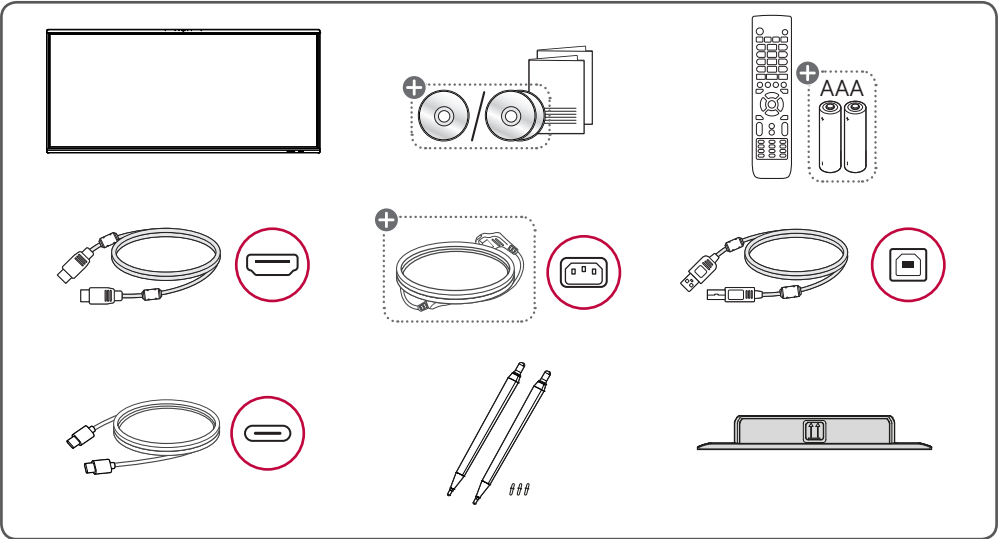

LG Digital Signage (MONITOR)

105TR5WP-B
105TR5WP-I

- ▶ Worldwide : www.lg.com/id-manual
- ▶ 한국 : www.lgservice.co.kr

(BRAZIL ONLY)

Certificação

ANATEL

Para mais informações, consulte o site da

Anatel: <https://www.gov.br/anatel/pt-br>

Este equipamento não tem direito à proteção contra interferência prejudicial e não pode causar interferência em sistemas devidamente autorizados

* M F L 0 5 7 5 9 7 0 1 *

(2604-REV03)