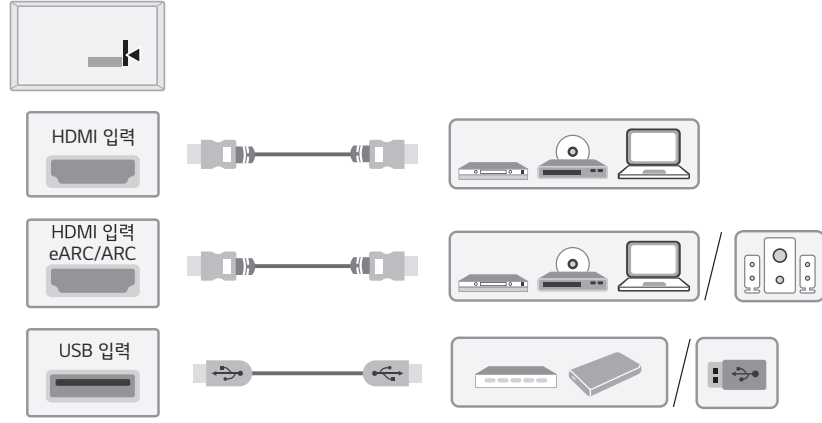

OLED48C1\*

**2-B**

OLED55/65/77C1\*

**3**

OLED48/55/65C1\*

OLED77C1\*

모델	A	B	C	D	음성출력	스탠드 모델명
	(mm)			(kg)		
OLED48C1KNB OLED48C1ENB	1,071	618	46.9	14.9	2.2 채널 / 40 W (우퍼 20 W)	AP-C1AV48
OLED55C1KNA	1,228	706	46.9	18.9	2.2 채널 / 40 W (우퍼 20 W)	AP-C1AE55
OLED55C1KNB OLED55C1QNB					2.0 채널 / 20 W	AP-C1AV55
OLED65C1KNA	1,449	830	46.9	24.0	2.2 채널 / 40 W (우퍼 20 W)	AP-C1AE65
OLED65C1KNB OLED65C1QNB					2.0 채널 / 20 W	AP-C1AV65
OLED77C1KNB					1,723	993
OLED77C1QNB	2.0 채널 / 20 W					