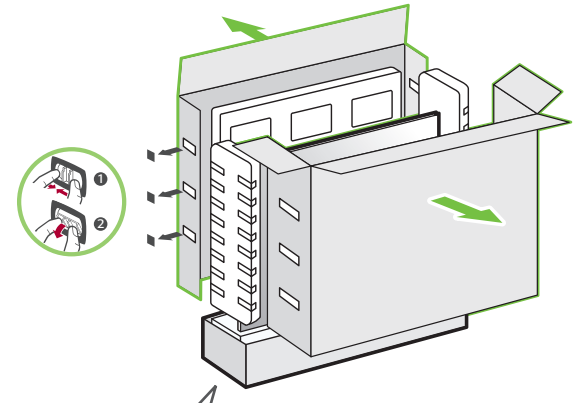

OLED48C1\*  
OLED55C1\*  
OLED65C1\*  
OLED77C1\*

**1-A**

OLED48C1\*

**1-B**

OLED55/65C1\*

**1-C**

OLED77C1\*

**2-A**

OLED48C1\*

**2-B**

OLED55/65/77C1\*

**3**

OLED48/55/65C1\*

OLED77C1\*

모델	A	B	C	D	음성출력	스탠드 모델명
	(mm)			(kg)		
OLED48C1KNB OLED48C1ENB	1,071	618	46.9	14.9	2.2 채널 / 40 W (우퍼 20 W)	AP-C1AV48
OLED55C1KNA	1,228	706	46.9	18.9	2.2 채널 / 40 W (우퍼 20 W)	AP-C1AE55
OLED55C1KNB OLED55C1QNB					2.0 채널 / 20 W	AP-C1AV55
OLED65C1KNA	1,449	830	46.9	24.0	2.2 채널 / 40 W (우퍼 20 W)	AP-C1AE65
OLED65C1KNB OLED65C1QNB					2.0 채널 / 20 W	AP-C1AV65
OLED77C1KNB					1,723	993
OLED77C1QNB	2.0 채널 / 20 W					