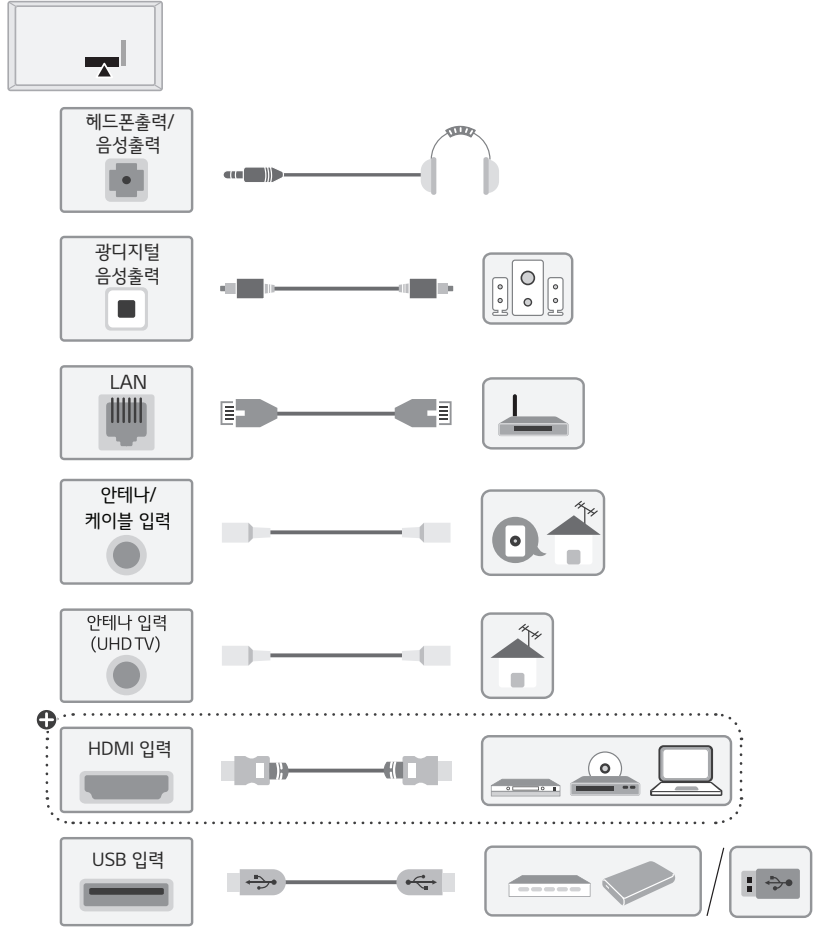

OLED48C1\*

**2-B**

OLED55/65/77C1\*

**3**

OLED48/55/65C1\*

OLED77C1\*

모델	A	B	C	D	음성출력	스탠드 모델명
	(mm)			(kg)		
OLED48C1KNB OLED48C1ENB	1,071	618	46.9	14.9	2.2 채널 / 40 W (우퍼 20 W)	AP-C1AV48
OLED55C1KNA	1,228	706	46.9	18.9	2.2 채널 / 40 W (우퍼 20 W)	AP-C1AE55
OLED55C1KNB OLED55C1QNB					2.0 채널 / 20 W	AP-C1AV55
OLED65C1KNA	1,449	830	46.9	24.0	2.2 채널 / 40 W (우퍼 20 W)	AP-C1AE65
OLED65C1KNB OLED65C1QNB					2.0 채널 / 20 W	AP-C1AV65
OLED77C1KNB					1,723	993
OLED77C1QNB	2.0 채널 / 20 W					