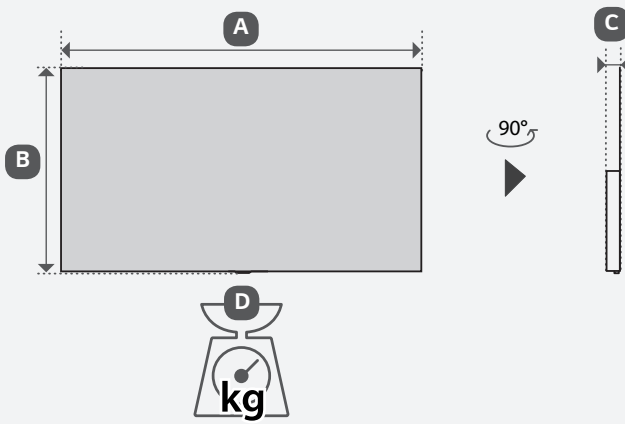

OLED48C1\*

**2-B**

OLED55/65/77C1\*

**3**

OLED48/55/65C1\*

OLED77C1\*

모델	A	B	C	D	음성출력	스탠드 모델명
	(mm)			(kg)		
OLED48C1KNB OLED48C1ENB	1,071	618	46.9	14.9	2.2 채널 / 40 W (우퍼 20 W)	AP-C1AV48
OLED55C1KNA	1,228	706	46.9	18.9	2.2 채널 / 40 W (우퍼 20 W)	AP-C1AE55
OLED55C1KNB OLED55C1QNB					2.0 채널 / 20 W	AP-C1AV55
OLED65C1KNA	1,449	830	46.9	24.0	2.2 채널 / 40 W (우퍼 20 W)	AP-C1AE65
OLED65C1KNB OLED65C1QNB					2.0 채널 / 20 W	AP-C1AV65
OLED77C1KNB					1,723	993
OLED77C1QNB	2.0 채널 / 20 W					