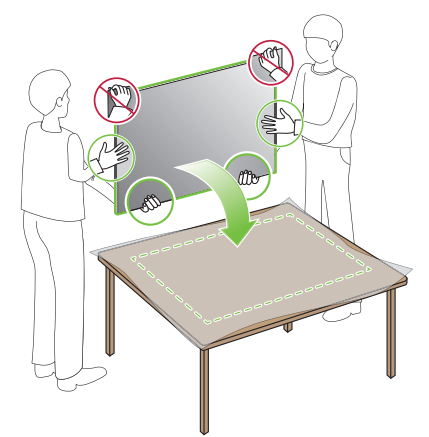

OLED48C1\*

**2-B**

OLED55/65/77C1\*

**3**

OLED48/55/65C1\*

OLED77C1\*

모델	A	B	C	D	음성출력	스탠드 모델명
	(mm)			(kg)		
OLED48C1KNB OLED48C1ENB	1,071	618	46.9	14.9	2.2 채널 / 40 W (우퍼 20 W)	AP-C1AV48
OLED55C1KNA	1,228	706	46.9	18.9	2.2 채널 / 40 W (우퍼 20 W)	AP-C1AE55
OLED55C1KNB OLED55C1QNB					2.0 채널 / 20 W	AP-C1AV55
OLED65C1KNA	1,449	830	46.9	24.0	2.2 채널 / 40 W (우퍼 20 W)	AP-C1AE65
OLED65C1KNB OLED65C1QNB					2.0 채널 / 20 W	AP-C1AV65
OLED77C1KNB					1,723	993
OLED77C1QNB	2.0 채널 / 20 W					