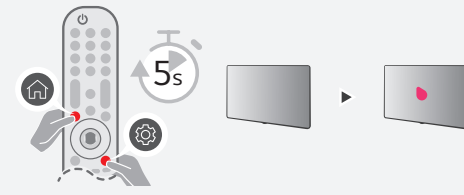

OLED48C1\*

**2-B**

OLED55/65/77C1\*

**3**

OLED48/55/65C1\*

OLED77C1\*

모델	A	B	C	D	음성출력	스탠드 모델명
	(mm)			(kg)		
OLED48C1KNB OLED48C1ENB	1,071	618	46.9	14.9	2.2 채널 / 40 W (우퍼 20 W)	AP-C1AV48
OLED55C1KNA	1,228	706	46.9	18.9	2.2 채널 / 40 W (우퍼 20 W)	AP-C1AE55
OLED55C1KNB OLED55C1QNB					2.0 채널 / 20 W	AP-C1AV55
OLED65C1KNA	1,449	830	46.9	24.0	2.2 채널 / 40 W (우퍼 20 W)	AP-C1AE65
OLED65C1KNB OLED65C1QNB					2.0 채널 / 20 W	AP-C1AV65
OLED77C1KNB					1,723	993
OLED77C1QNB	2.0 채널 / 20 W					