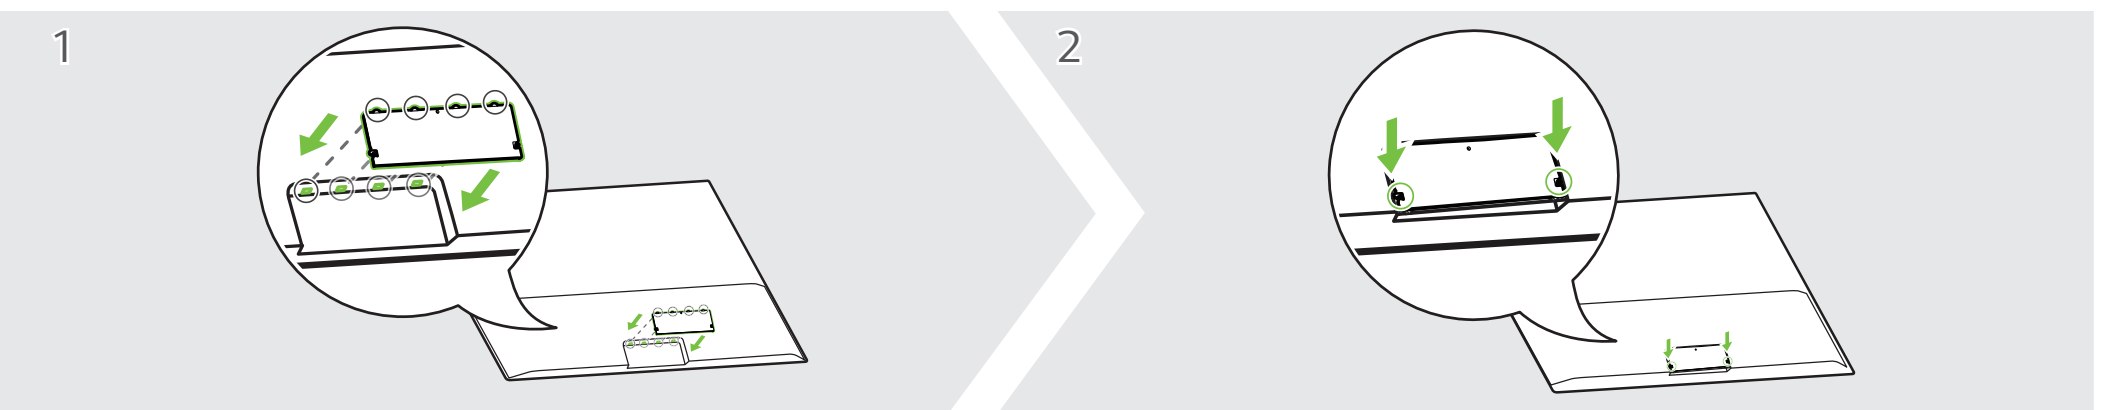

OLED48C1\*

**2-B**

OLED55/65/77C1\*

**3**

OLED48/55/65C1\*

OLED77C1\*

모델	A	B	C	D	음성출력	스탠드 모델명
	(mm)			(kg)		
OLED48C1KNB OLED48C1ENB	1,071	618	46.9	14.9	2.2 채널 / 40 W (우퍼 20 W)	AP-C1AV48
OLED55C1KNA	1,228	706	46.9	18.9	2.2 채널 / 40 W (우퍼 20 W)	AP-C1AE55
OLED55C1KNB OLED55C1QNB					2.0 채널 / 20 W	AP-C1AV55
OLED65C1KNA	1,449	830	46.9	24.0	2.2 채널 / 40 W (우퍼 20 W)	AP-C1AE65
OLED65C1KNB OLED65C1QNB					2.0 채널 / 20 W	AP-C1AV65
OLED77C1KNB					1,723	993
OLED77C1QNB	2.0 채널 / 20 W					