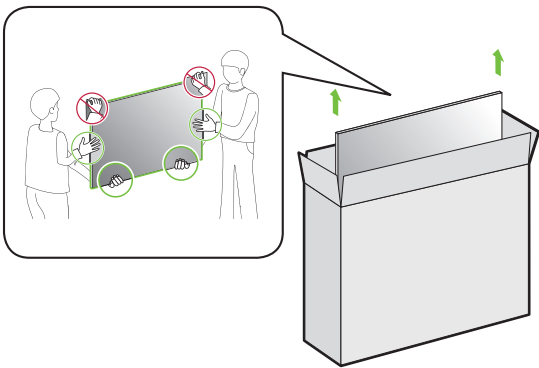

OLED48C1\*  
OLED55C1\*  
OLED65C1\*  
OLED77C1\*

**1-A**

OLED48C1\*

**1-B**

OLED55/65C1\*

**1-C**

OLED77C1\*

**2-A**

OLED48C1\*

**2-B**

OLED55/65/77C1\*

**3**

OLED48/55/65C1\*

OLED77C1\*

모델	A	B	C	D	음성출력	스탠드 모델명
	(mm)			(kg)		
OLED48C1KNB OLED48C1ENB	1,071	618	46.9	14.9	2.2 채널 / 40 W (우퍼 20 W)	AP-C1AV48
OLED55C1KNA	1,228	706	46.9	18.9	2.2 채널 / 40 W (우퍼 20 W)	AP-C1AE55
OLED55C1KNB OLED55C1QNB					2.0 채널 / 20 W	AP-C1AV55
OLED65C1KNA	1,449	830	46.9	24.0	2.2 채널 / 40 W (우퍼 20 W)	AP-C1AE65
OLED65C1KNB OLED65C1QNB					2.0 채널 / 20 W	AP-C1AV65
OLED77C1KNB					1,723	993
OLED77C1QNB	2.0 채널 / 20 W					