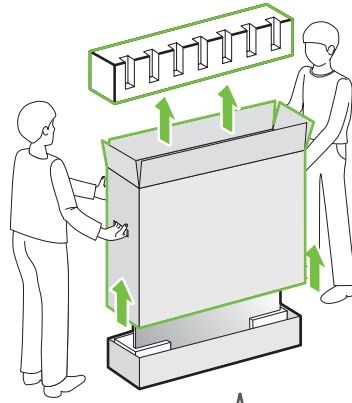

OLED48C1\*  
OLED55C1\*  
OLED65C1\*  
OLED77C1\*

**1-A**

OLED48C1\*

**1-B**

OLED55/65C1\*

**1-C**

OLED77C1\*

**2-A**

OLED48C1\*

**2-B**

OLED55/65/77C1\*

**3**

OLED48/55/65C1\*

OLED77C1\*

모델	A	B	C	D	음성출력	스탠드 모델명
	(mm)			(kg)		
OLED48C1KNB OLED48C1ENB	1,071	618	46.9	14.9	2.2 채널 / 40 W (우퍼 20 W)	AP-C1AV48
OLED55C1KNA	1,228	706	46.9	18.9	2.2 채널 / 40 W (우퍼 20 W)	AP-C1AE55
OLED55C1KNB OLED55C1QNB					2.0 채널 / 20 W	AP-C1AV55
OLED65C1KNA	1,449	830	46.9	24.0	2.2 채널 / 40 W (우퍼 20 W)	AP-C1AE65
OLED65C1KNB OLED65C1QNB					2.0 채널 / 20 W	AP-C1AV65
OLED77C1KNB					1,723	993
OLED77C1QNB	2.0 채널 / 20 W					