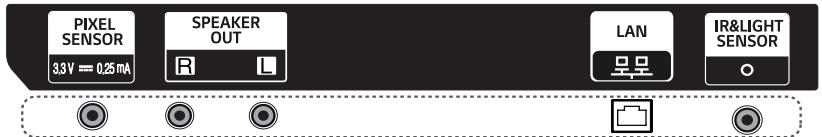

- www.lg.com/id-manual

SuperSign : <http://partner.lge.com>

English

Dimensions (Width x Height x Depth) / Weight	1276.4 mm x 751.9 mm x 63.9 mm / 29.1 kg (50.2 inches x 29.6 inches x 2.5 inches / 64.1 lbs)
---	---

Français

Dimensions (largeur x hauteur x profondeur) / Poids	1 276,4 mm x 751,9 mm x 63,9 mm / 29,1 kg (50,2 po x 29,6 po x 2,5 po / 64,1 lb)
--	---

Español

Dimensiones (ancho x alto x profundidad) / Peso	1 276,4 mm x 751,9 mm x 63,9 mm / 29,1 kg
Alimentación	100-240 V ~ 50/60 Hz 1,4 A