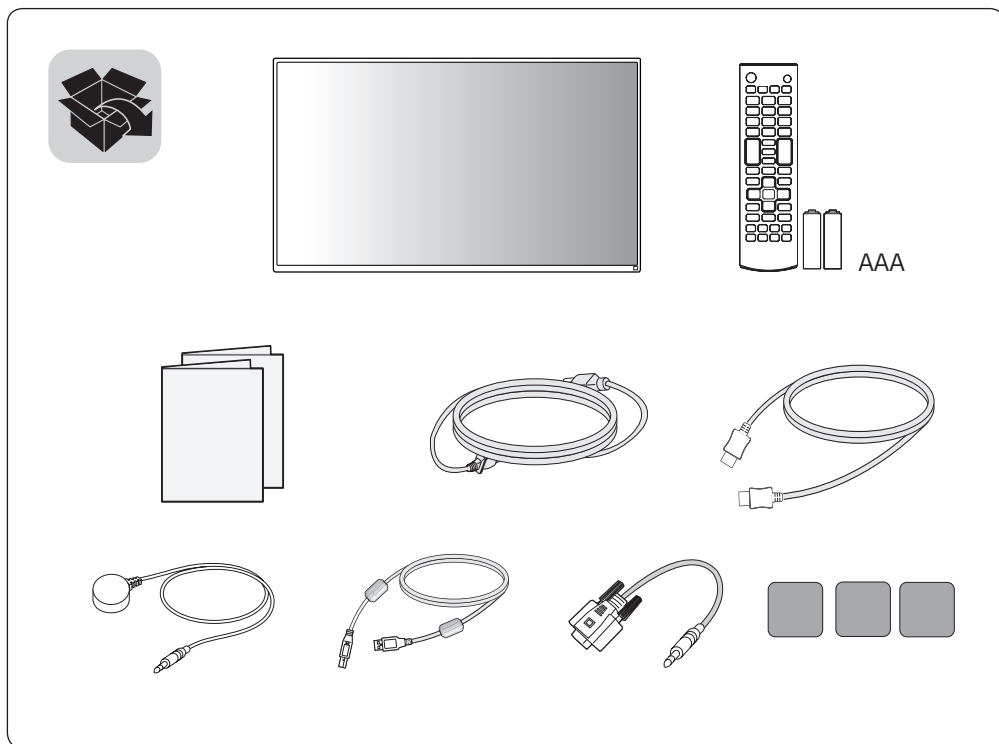

55TC3CD

ENGLISH Easy Setup Guide

Please read this manual carefully before operating your set and retain it for future reference.

FRANÇAIS Guide de configuration rapide

Veuillez lire ce manuel attentivement avant d'utiliser l'appareil et conservez-le pour pouvoir vous y reporter ultérieurement.

ESPAÑOL Guía Rápida

Lea atentamente este manual antes de poner en marcha el equipo y consérvelo para futuras consultas.