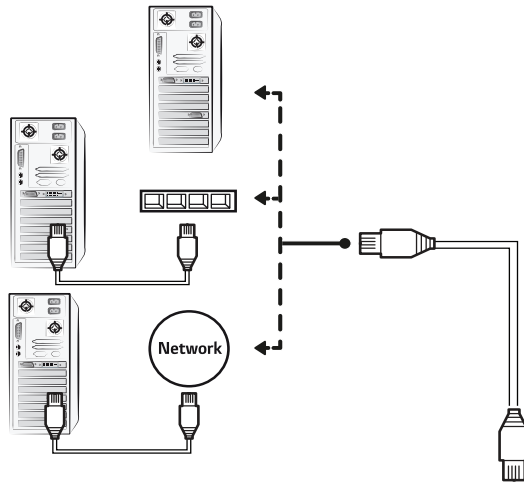

- www.lg.com/id-manual

SuperSign : <http://partner.lge.com>

English

Dimensions (Width x Height x Depth) / Weight	1276.4 mm x 751.9 mm x 63.9 mm / 29.1 kg (50.2 inches x 29.6 inches x 2.5 inches / 64.1 lbs)
---	---

Français

Dimensions (largeur x hauteur x profondeur) / Poids	1 276,4 mm x 751,9 mm x 63,9 mm / 29,1 kg (50,2 po x 29,6 po x 2,5 po / 64,1 lb)
--	---

Español

Dimensiones (ancho x alto x profundidad) / Peso	1 276,4 mm x 751,9 mm x 63,9 mm / 29,1 kg
Alimentación	100-240 V ~ 50/60 Hz 1,4 A

TOUCH USB

USB 3.0 IN
5V 2.0A
5V 2.0A

RS-232C
OUT

RS-232C
IN

3.3V 0.8A

AUDIO
OUT

AUDIO
IN

USB 3.0 IN
5V 2.0A
5V 2.0A