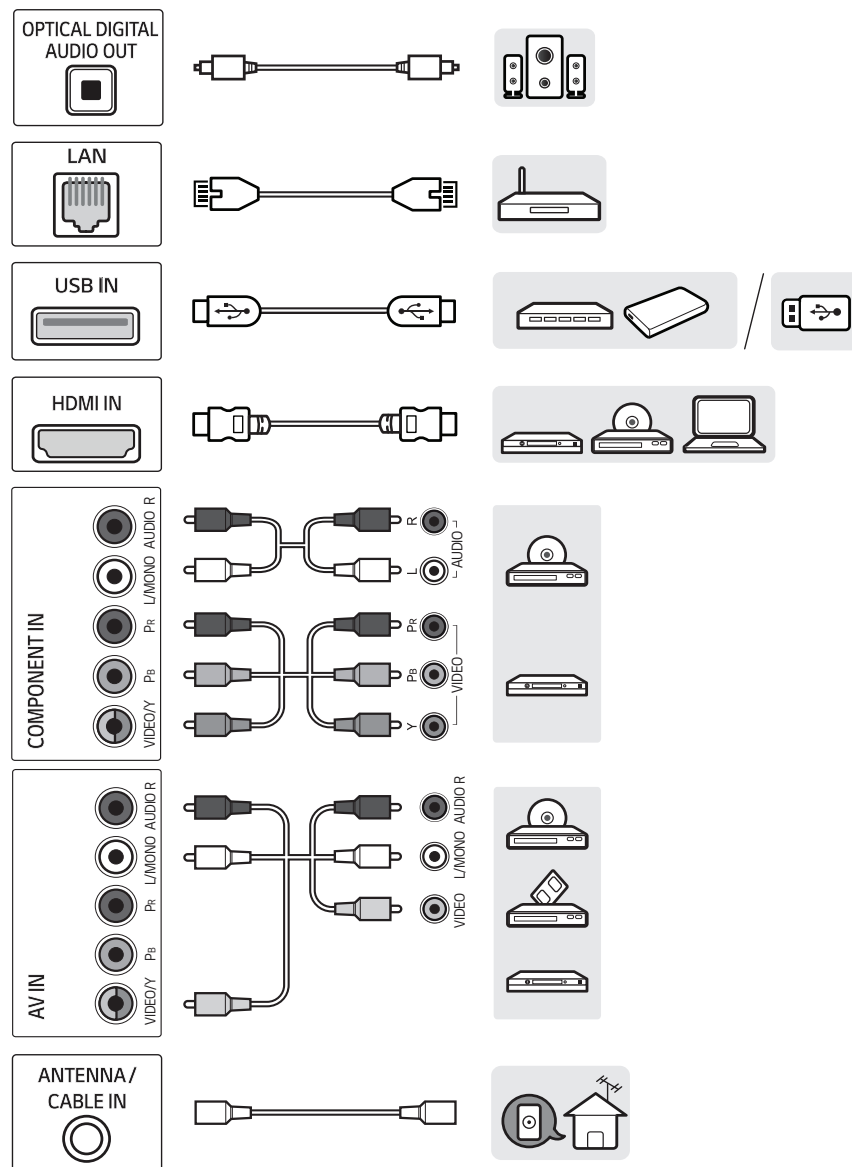

**FRANÇAIS**  
**Guide de configuration rapide**  
Avant d'utiliser l'appareil, veuillez lire attentivement ce manuel et le conserver pour pouvoir vous y reporter ultérieurement.

⊕ : Depending upon model / Según el modelo / Selon le modèle

www.lg.com/us/support

**ENGLISH**  
Easy TV Connect Guide (Animation)  
**ESPAÑOL**  
Guía Rápida de Conexión del  
televisor  
(Sólo en Inglés)  
**FRANÇAIS**  
Guide simplifié pour la connexion du  
téléviseur  
(Offert en anglais seulement)