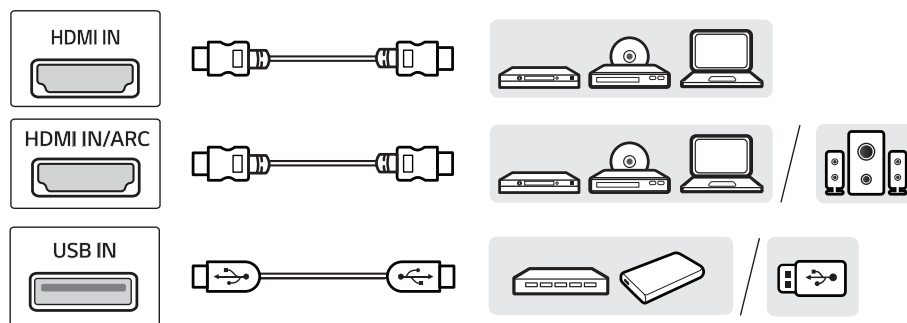

**FRANÇAIS**  
**Guide de configuration rapide**  
Avant d'utiliser l'appareil, veuillez lire attentivement ce manuel et le conserver pour pouvoir vous y reporter ultérieurement.

⊕ : Depending upon model / Según el modelo / Selon le modèle

www.lg.com/us/support

**ENGLISH**  
Easy TV Connect Guide (Animation)  
**ESPAÑOL**  
Guía Rápida de Conexión del  
televisor  
(Sólo en Inglés)  
**FRANÇAIS**  
Guide simplifié pour la connexion du  
téléviseur  
(Offert en anglais seulement)