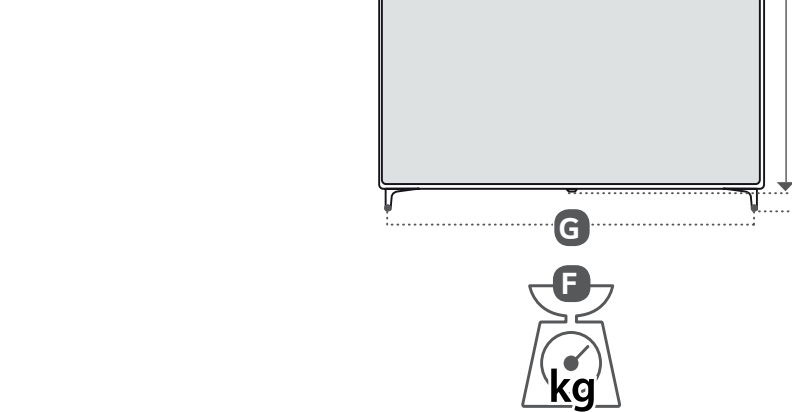

A B C D E : mm (inches / pulgadas / po)  
F G : kg (lbs / libras / lb)

MODELS MODELOS MODÈLES	A		B		C		D		E		F		F-G		Power consumption Consumo de potencia Consommation électrique	
49UM7300PUA	1,110 (43.7)	1 110 (43,7)	709 (27.9)	709 (27,9)	231 (9.0)	231 (9,0)	650 (25.5)	650 (25,5)	81.1 (3.1)	81,1 (3,1)	11.3 (24.9)	11,3 (24,9)	11.1 (24.4)	11,1 (24,4)	120 W	
49UM7300AUE	1,110 (43.7)	1 110 (43,7)	705 (27.7)	705 (27,7)	235 (9.2)	235 (9,2)	650 (25.5)	650 (25,5)	81.1 (3.1)	81,1 (3,1)	11.3 (24.9)	11,3 (24,9)	11.1 (24.4)	11,1 (24,4)	120 W	
50UM7300PUA	1,130 (44.4)	1 130 (44,4)	722 (28.4)	722 (28,4)	231 (9.0)	231 (9,0)	663 (26.1)	663 (26,1)	86.3 (3.3)	86,3 (3,3)	11.5 (25.3)	11,5 (25,3)	11.3 (24.9)	11,3 (24,9)	135 W	
50UM7300AUE	1,130 (44.4)	1 130 (44,4)	719 (28.3)	719 (28,3)	235 (9.2)	235 (9,2)	663 (26.1)	663 (26,1)	86.3 (3.3)	86,3 (3,3)	11.4 (25.1)	11,4 (25,1)	11.3 (24.9)	11,3 (24,9)	135 W	
55UM7300PUA	1,244 (48.9)	1 244 (48,9)	786 (30.9)	786 (30,9)	231 (9.0)	231 (9,0)	726 (28.5)	726 (28,5)	87.1 (3.4)	87,1 (3,4)	14.2 (31.3)	14,2 (31,3)	14.0 (30.8)	14,0 (30,8)	160 W	
55UM7300AUE	1,244 (48.9)	1 244 (48,9)	783 (30.8)	783 (30,8)	235 (9.2)	235 (9,2)	726 (28.5)	726 (28,5)	87.1 (3.4)	87,1 (3,4)	14.1 (31.0)	14,1 (31,0)	14.0 (30.8)	14,0 (30,8)	160 W	
65UM7300PUA	1,463 (57.5)	1 463 (57,5)	914 (35.9)	914 (35,9)	269 (10.5)	269 (10,5)	850 (33.4)	850 (33,4)	87.8 (3.4)	87,8 (3,4)	21.6 (47.6)	21,6 (47,6)	21.3 (46.9)	21,3 (46,9)	195 W	
65UM7300AUE	1,463 (57.5)	1 463 (57,5)	910 (35.8)	910 (35,8)	255 (10.0)	255 (10,0)	850 (33.4)	850 (33,4)	87.8 (3.4)	87,8 (3,4)	21.5 (47.3)	21,5 (47,3)	21.3 (46.9)	21,3 (46,9)	195 W	
70UM7370PUA 70UM7350PUA 70UM7370AUB	1,578 (62.1)	1 578 (62,1)	984 (38.7)	984 (38,7)	299 (11.7)	299 (11,7)	913 (35.9)	913 (35,9)	91.1 (3.5)	91,1 (3,5)	31.4 (69.2)	31,4 (69,2)	30.7 (67.6)	30,7 (67,6)	225 W	
Power requirement / Alimentación requerida / Alimentation										AC 120 V - 50 / 60 Hz						