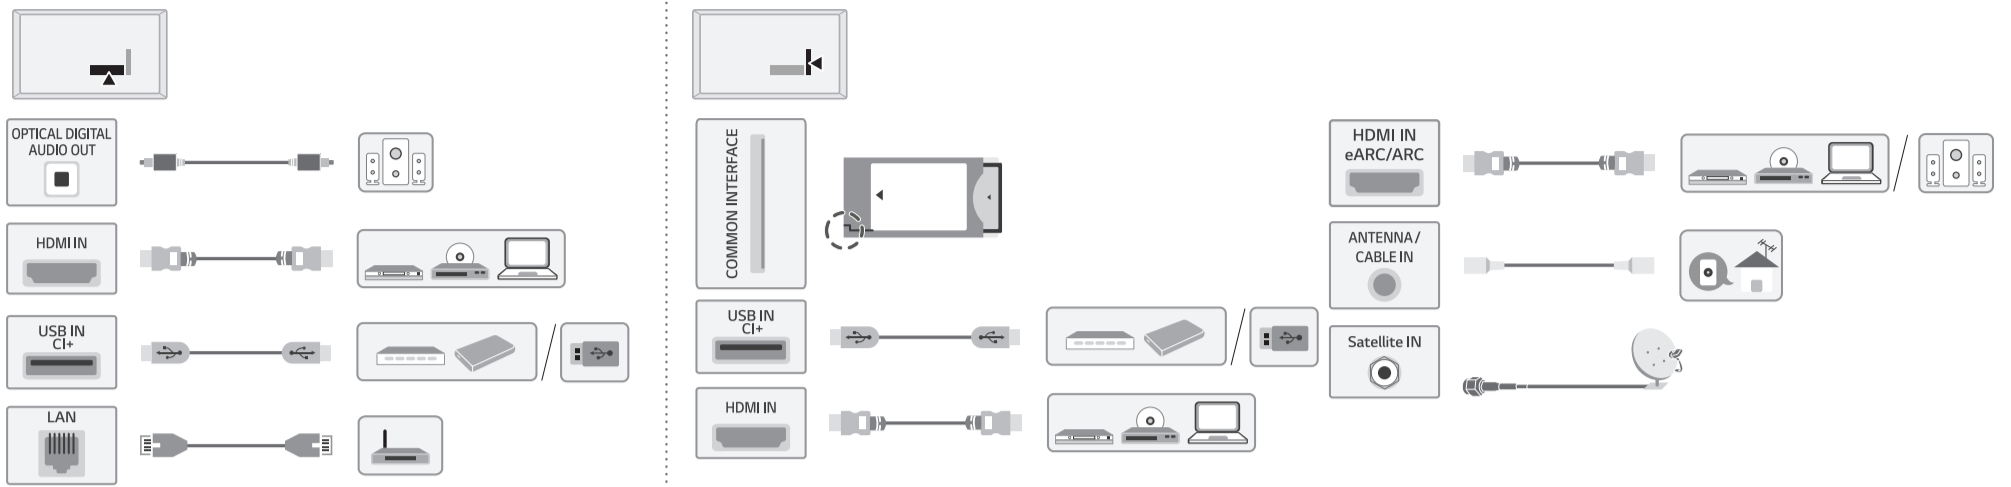

UQ80*

50/55UQ80*

1-A

2-A

3

60/65UQ80*

1-B

2-B

3

		A	B	C	D	E	F	F-G
		(mm)					(kg)	
50UQ80001LA	50UQ80006LB	1121	713	231	651	57.1	11.9	11.7
50UQ80001LJ	50UQ80006LK							
50UQ80003LB	50UQ80009LB							
50UQ80003LK	50UQ80009LK							
55UQ80001LA	55UQ80006LB	1235	776	231	715	57.5	14.2	14.0
55UQ80001LJ	55UQ80006LK							
55UQ80003LB	55UQ80009LB							
55UQ80003LK	55UQ80009LK							
60UQ80006LB	60UQ80006LK	1356	852	269	783	57.5	17.4	17.1
65UQ80001LA	65UQ80006LB							
65UQ80001LJ	65UQ80006LK	1454	906	269	838	57.7	21.8	21.5
65UQ80003LB	65UQ80009LB							
65UQ80003LK	65UQ80009LK							
Power requirement					AC 100-240 V - 50 / 60 Hz			