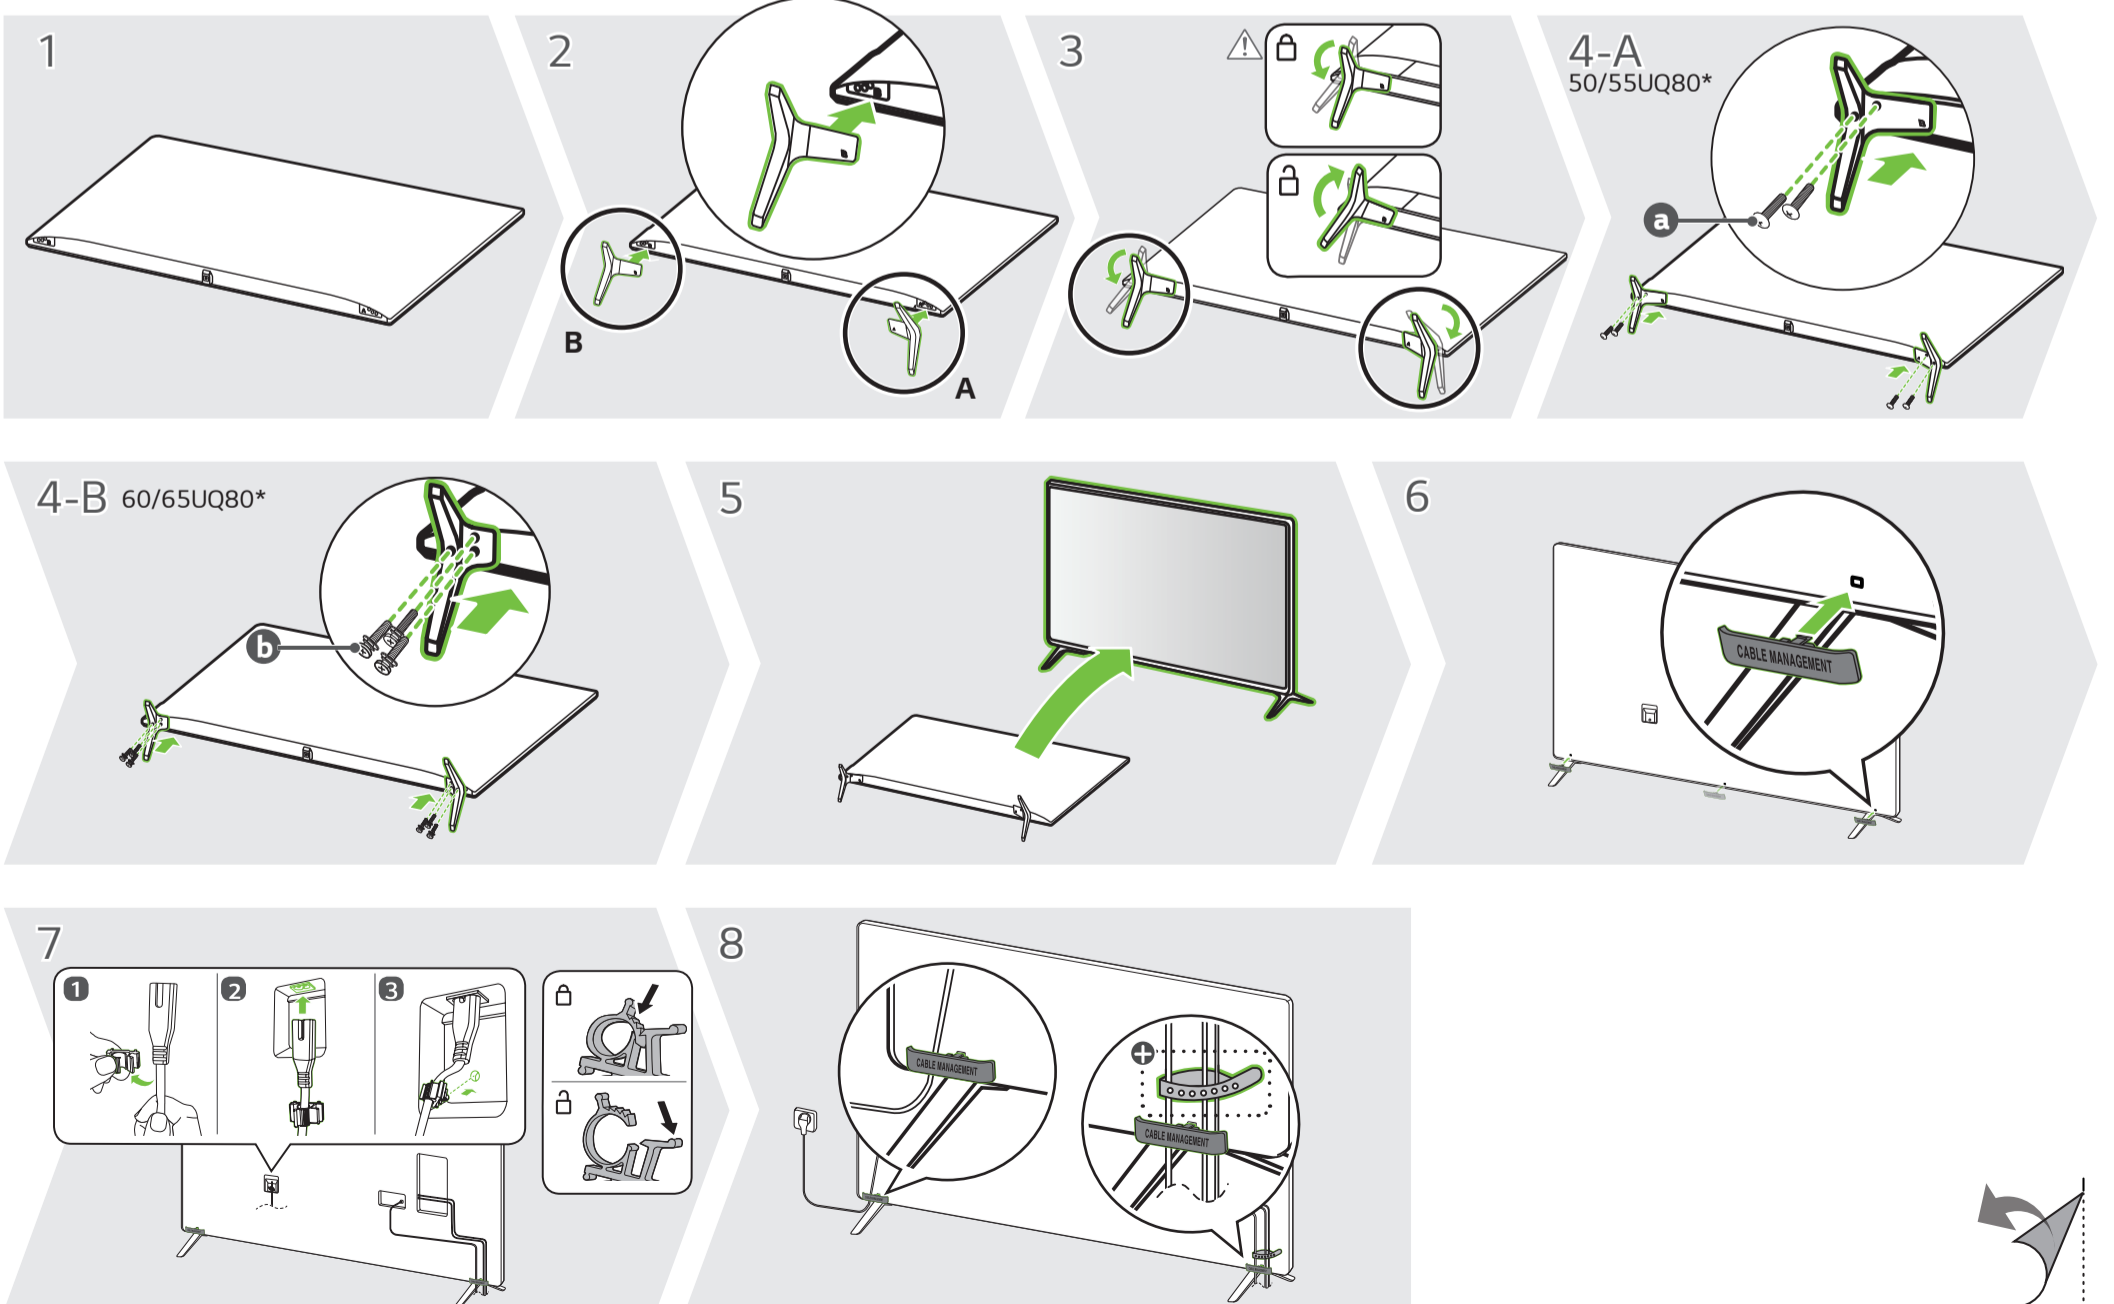

UQ80*

50/55UQ80*

1-A

2-A

3

60/65UQ80*

1-B

2-B

3

		A	B	C	D	E	F	F-G
		(mm)					(kg)	
50UQ80001LA	50UQ80006LB	1121	713	231	651	57.1	11.9	11.7
50UQ80001LJ	50UQ80006LK							
50UQ80003LB	50UQ80009LB							
50UQ80003LK	50UQ80009LK							
55UQ80001LA	55UQ80006LB	1235	776	231	715	57.5	14.2	14.0
55UQ80001LJ	55UQ80006LK							
55UQ80003LB	55UQ80009LB							
55UQ80003LK	55UQ80009LK							
60UQ80006LB	60UQ80006LK	1356	852	269	783	57.5	17.4	17.1
65UQ80001LA	65UQ80006LB							
65UQ80001LJ	65UQ80006LK	1454	906	269	838	57.7	21.8	21.5
65UQ80003LB	65UQ80009LB							
65UQ80003LK	65UQ80009LK							
Power requirement					AC 100-240 V - 50 / 60 Hz			