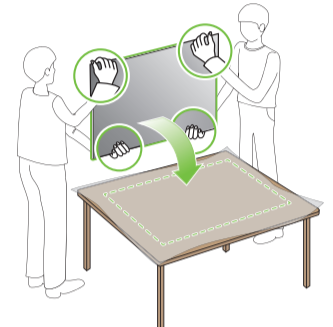

UQ80*

50/55UQ80*

1-A

2-A

3

60/65UQ80*

1-B

2-B

3