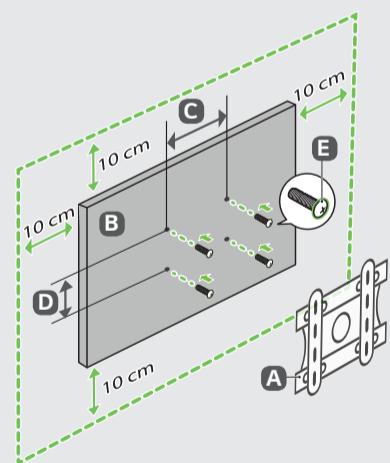

3

		A	B	C	D	E	F	F-G
		(mm)					(kg)	
50UQ80001LA	50UQ80006LB	1121	713	231	651	57.1	11.9	11.7
50UQ80001LJ	50UQ80006LK							
50UQ80003LB	50UQ80009LB							
50UQ80003LK	50UQ80009LK							
55UQ80001LA	55UQ80006LB	1235	776	231	715	57.5	14.2	14.0
55UQ80001LJ	55UQ80006LK							
55UQ80003LB	55UQ80009LB							
55UQ80003LK	55UQ80009LK							
60UQ80006LB	60UQ80006LK	1356	852	269	783	57.5	17.4	17.1
65UQ80001LA	65UQ80006LB							
65UQ80001LJ	65UQ80006LK	1454	906	269	838	57.7	21.8	21.5
65UQ80003LB	65UQ80009LB							
65UQ80003LK	65UQ80009LK							
Power requirement					AC 100-240 V - 50 / 60 Hz			

A	B	C x D (mm)	E
LSW240B	50UQ80*	200 x 200	M6
MSW240	55UQ80*	300 x 300	M6
OLW480B	60/65UQ80*	300 x 300	M6

A	B	C (mm)	D
WB21LMB	50UQ80*	200	M6
	55/60/65UQ80*	300	

- English** - Read Safety and Reference.
- Русский** - Прочтите Руководство по технике безопасности.
- Українська** - Прочитайте "Правила безпеки та довідкова інформація".
- Қазақша** - Қауіпсіздік нұсқаулығын оқыңыз.
- Ўзбекча** - Xavfsizlik bo'yicha ko'rsatmalar va havolalar o'qib chiqing.
- Монгол** - Аюулгүй ажиллагааны зааварчилгаа унш.