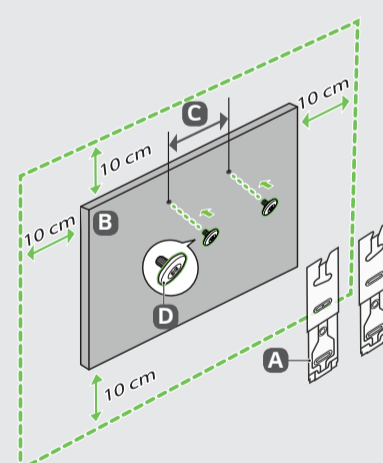

3

		A	B	C	D	E	F	F-G
		(mm)					(kg)	
50UQ80001LA	50UQ80006LB	1121	713	231	651	57.1	11.9	11.7
50UQ80001LJ	50UQ80006LK							
50UQ80003LB	50UQ80009LB							
50UQ80003LK	50UQ80009LK							
55UQ80001LA	55UQ80006LB	1235	776	231	715	57.5	14.2	14.0
55UQ80001LJ	55UQ80006LK							
55UQ80003LB	55UQ80009LB							
55UQ80003LK	55UQ80009LK							
60UQ80006LB	60UQ80006LK	1356	852	269	783	57.5	17.4	17.1
65UQ80001LA	65UQ80006LB							
65UQ80001LJ	65UQ80006LK	1454	906	269	838	57.7	21.8	21.5
65UQ80003LB	65UQ80009LB							
65UQ80003LK	65UQ80009LK							
Power requirement					AC 100-240 V - 50 / 60 Hz			

A	B	C x D (mm)	E
LSW240B	50UQ80*	200 x 200	M6
MSW240	55UQ80*	300 x 300	M6
OLW480B	60/65UQ80*	300 x 300	M6

A	B	C (mm)	D
WB21LMB	50UQ80*	200	M6
	55/60/65UQ80*	300	

- English** - Read Safety and Reference.
- Русский** - Прочтите Руководство по технике безопасности.
- Українська** - Прочитайте "Правила безпеки та довідкова інформація".
- Қазақша** - Қауіпсіздік нұсқаулығын оқыңыз.
- Ўзбекча** - Xavfsizlik bo'yicha ko'rsatmalar va havolalar o'qib chiqing.
- Монгол** - Аюулгүй ажиллагааны зааварчилгаа унш.