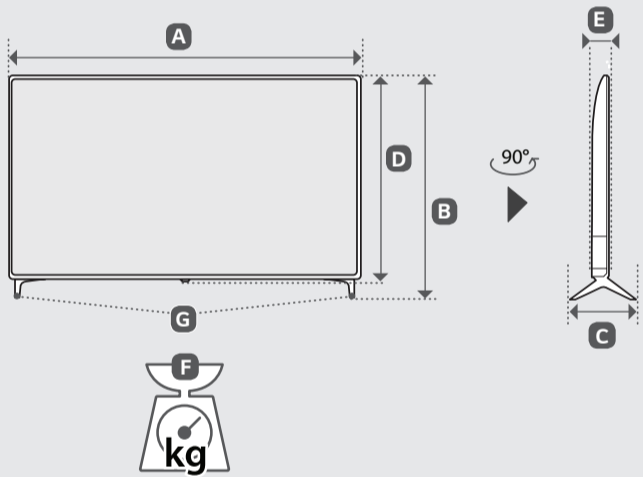

3

		A	B	C	D	E	F	F-G
		(mm)					(kg)	
50UQ80001LA	50UQ80006LB	1121	713	231	651	57.1	11.9	11.7
50UQ80001LJ	50UQ80006LK							
50UQ80003LB	50UQ80009LB							
50UQ80003LK	50UQ80009LK							
55UQ80001LA	55UQ80006LB	1235	776	231	715	57.5	14.2	14.0
55UQ80001LJ	55UQ80006LK							
55UQ80003LB	55UQ80009LB							
55UQ80003LK	55UQ80009LK							
60UQ80006LB	60UQ80006LK	1356	852	269	783	57.5	17.4	17.1
65UQ80001LA	65UQ80006LB							
65UQ80001LJ	65UQ80006LK	1454	906	269	838	57.7	21.8	21.5
65UQ80003LB	65UQ80009LB							
65UQ80003LK	65UQ80009LK							
Power requirement					AC 100-240 V - 50 / 60 Hz			

A	B	C x D (mm)	E
LSW240B	50UQ80*	200 x 200	M6
MSW240	55UQ80*	300 x 300	M6
OLW480B	60/65UQ80*	300 x 300	M6

A	B	C (mm)	D
WB21LMB	50UQ80*	200	M6
	55/60/65UQ80*	300	

- English** - Read Safety and Reference.
- Русский** - Прочтите Руководство по технике безопасности.
- Українська** - Прочитайте "Правила безпеки та довідкова інформація".
- Қазақша** - Қауіпсіздік нұсқаулығын оқыңыз.
- Ўзбекча** - Xavfsizlik bo'yicha ko'rsatmalar va havolalar o'qib chiqing.
- Монгол** - Аюулгүй ажиллагааны зааварчилгаа унш.