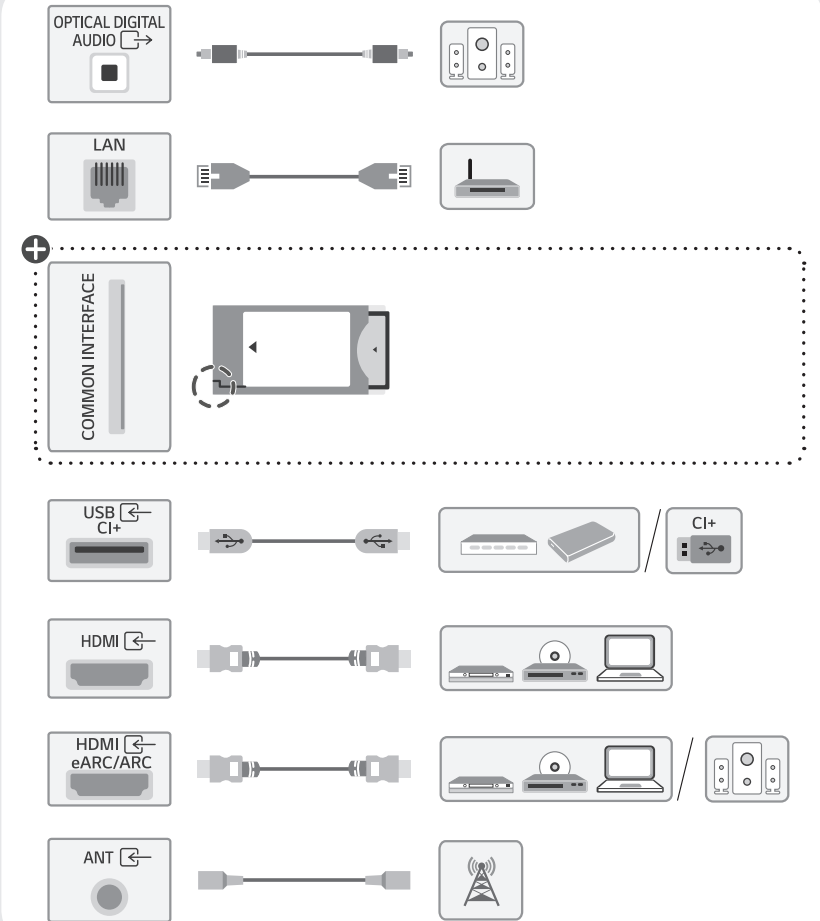

43/50/55"

-

65/75"

-

43/50/55/65/75"

-

	A	B	C	D	E	F	F - G
	(mm)					(kg)	
43NANO90A*	968	633	257	565	29.7	9.7	9.3
50NANO90A*	1123	720	257	652	29.7	13.0	12.6
55NANO90A*	1236	783	257	716	29.7	15.4	15.0
65NANO90A*	1456	904	295	840	29.7	24.0	23.6
75NANO90A*	1677	1032	359	965	30.9	34.0	33.0