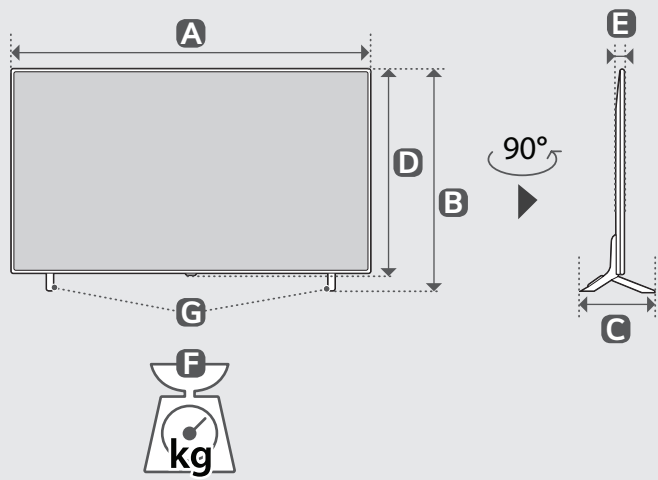

43/50/55"

-

65/75"

-

43/50/55/65/75"

-

	A	B	C	D	E	F	F - G
	(mm)					(kg)	
43NANO90A*	968	633	257	565	29.7	9.7	9.3
50NANO90A*	1123	720	257	652	29.7	13.0	12.6
55NANO90A*	1236	783	257	716	29.7	15.4	15.0
65NANO90A*	1456	904	295	840	29.7	24.0	23.6
75NANO90A*	1677	1032	359	965	30.9	34.0	33.0

	A	B	C x D (mm)	E	F (mm)	G (m)	H (mm)
LSW240B MSW240	43NANO90A*	50NANO90A*	200 x 200	M6	287	≥ 1.5	190
	364				221		
WB24GCB MSW240	55NANO90A*	65NANO90A*	300 x 300	M6	371	≥ 1.5	277
	481				295		
WB24GCB	75NANO90A*		400 x 300		532		341