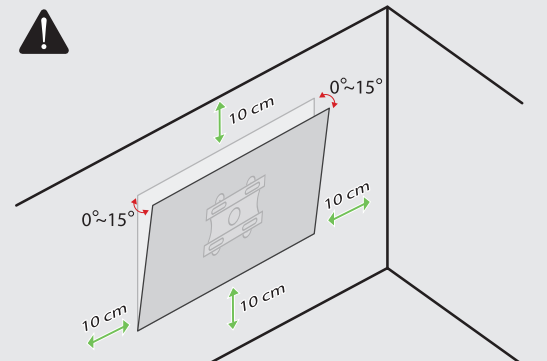

A	B	C (mm)	D
WB21LMB		43NANO90A*	200	M6
		50NANO90A*		
		55NANO90A*	300	
		65NANO90A*