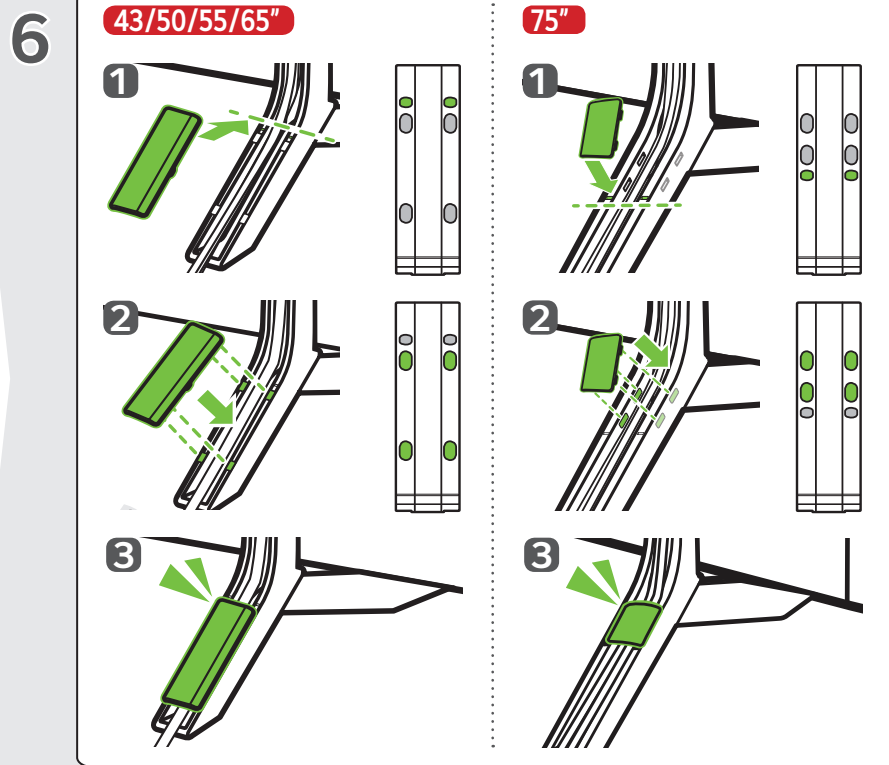

43/50/55"

-

65/75"

-

43/50/55"

-

65/75"

-

43/50/55"

-

65/75"

-

43/50/55/65/75"

-

	A	B	C	D	E	F	F - G
	(mm)					(kg)	
43NANO90A*	968	633	257	565	29.7	9.7	9.3
50NANO90A*	1123	720	257	652	29.7	13.0	12.6
55NANO90A*	1236	783	257	716	29.7	15.4	15.0
65NANO90A*	1456	904	295	840	29.7	24.0	23.6
75NANO90A*	1677	1032	359	965	30.9	34.0	33.0

	A	B	C x D (mm)	E	F (mm)	G (m)	H (mm)
LSW240B MSW240	43NANO90A*	50NANO90A*	200 x 200	M6	287	≥ 1.5	190
	364				221		
WB24GCB MSW240	55NANO90A*	65NANO90A*	300 x 300	M6	371	≥ 1.5	277
	481				295		
WB24GCB	75NANO90A*		400 x 300		532		341