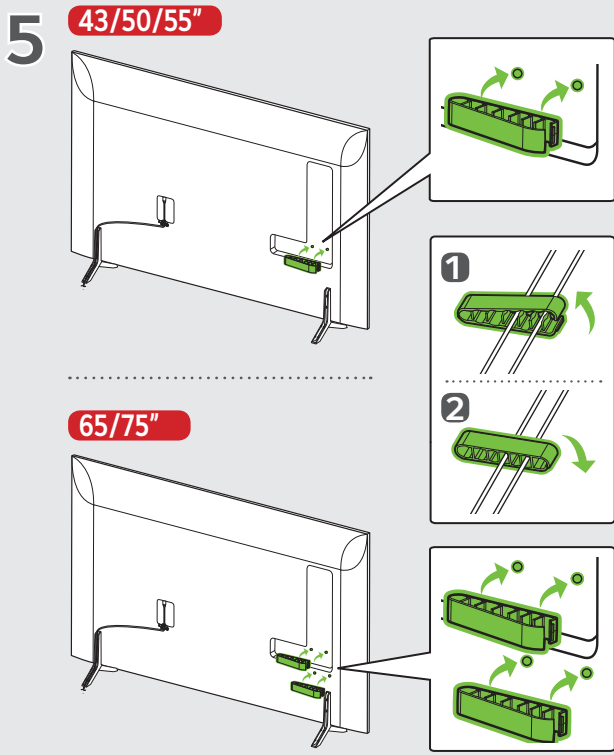

43/50/55"

-

65/75"

-

43/50/55/65/75"

-

	A	B	C	D	E	F	F - G
	(mm)					(kg)	
43NANO90A*	968	633	257	565	29.7	9.7	9.3
50NANO90A*	1123	720	257	652	29.7	13.0	12.6
55NANO90A*	1236	783	257	716	29.7	15.4	15.0
65NANO90A*	1456	904	295	840	29.7	24.0	23.6
75NANO90A*	1677	1032	359	965	30.9	34.0	33.0

	A	B	C x D (mm)	E	F (mm)	G (m)	H (mm)
LSW240B MSW240	43NANO90A*	50NANO90A*	200 x 200	M6	287	≥ 1.5	190
	364				221		
WB24GCB MSW240	55NANO90A*	65NANO90A*	300 x 300	M6	371	≥ 1.5	277
	481				295		
WB24GCB	75NANO90A*		400 x 300		532		341