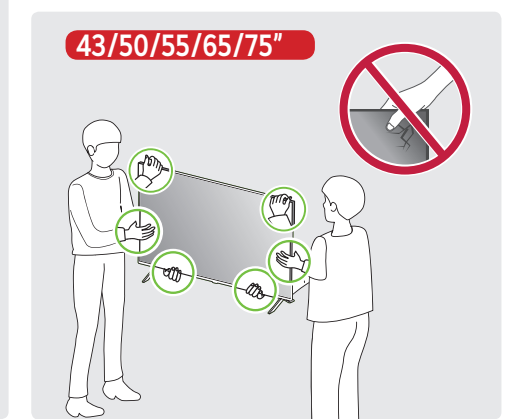

43/50/55"

-

65/75"

-

43/50/55/65/75"

-

	A	B	C	D	E	F	F - G
	(mm)					(kg)	
43NANO90A*	968	633	257	565	29.7	9.7	9.3
50NANO90A*	1123	720	257	652	29.7	13.0	12.6
55NANO90A*	1236	783	257	716	29.7	15.4	15.0
65NANO90A*	1456	904	295	840	29.7	24.0	23.6
75NANO90A*	1677	1032	359	965	30.9	34.0	33.0