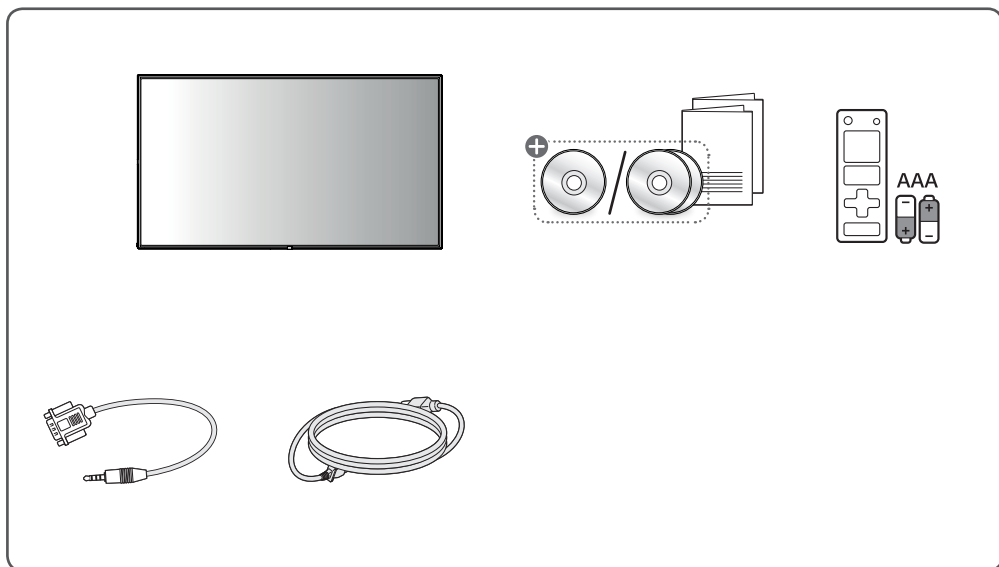

75UH5J-M   75UH5J
86UH5J-H   86UH5J

⊕ Depending on country / Závísí na zemi / Afhængigt af landet / En función del país / Maan mukaan / Selon pays / Abhängig vom Land / Ανάλογα με τη χώρα / Országfüggő / Tergantung pada negaranya / A seconda del Paese / Елге байланысты / 지역에 따라 다름 / Afhankelijk van het land / Avhengig av land / Zależnie od kraju / Consoante o país / Dependendo do país / В зависимости от страны / Závísí od krajiny / Beroende på land / Ülkeye bađlı / Залежно від країни / Mamlakatga bog'liq ravishda / 国によって異なります / În funcție de țară / حسب البلد