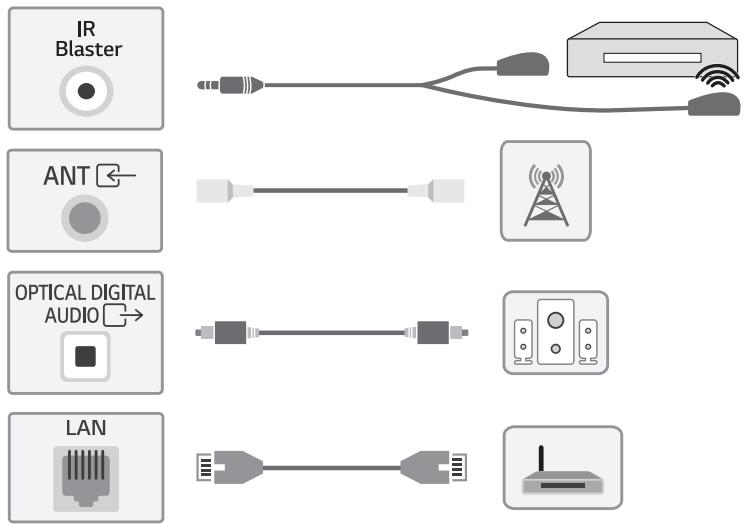

A	B	C	D	E	F	G	H
	(毫米/mm)						(千克/kg)	
OLED55G5*	1222	703	27.2	452	129	13	16.8	1.2
OLED65G5*	1441	826	24.3	452	129	13	22	1.2
OLED77G5*	1712	982	24.8	452	129	13	33.6	1.2
OLED83G5*	1847	1057	28	452	129	13	39.0	1.2