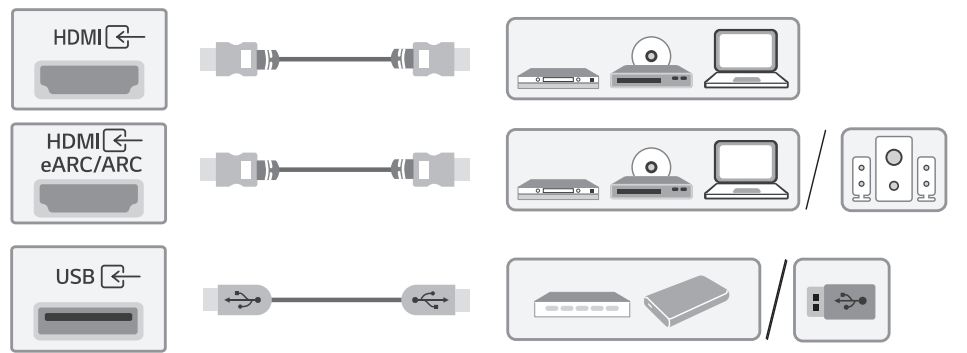

A	B	C	D	E	F	G	H
	(毫米/mm)						(千克/kg)	
OLED55G5*	1222	703	27.2	452	129	13	16.8	1.2
OLED65G5*	1441	826	24.3	452	129	13	22	1.2
OLED77G5*	1712	982	24.8	452	129	13	33.6	1.2
OLED83G5*	1847	1057	28	452	129	13	39.0	1.2