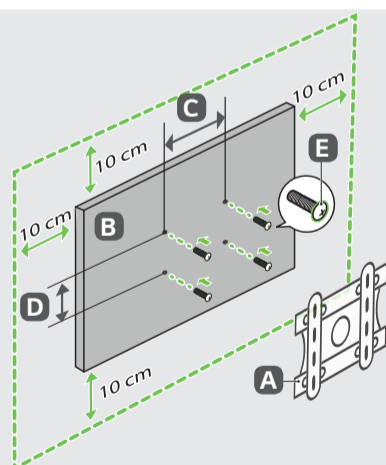

A	B	C x D (mm)	E
OLW480B	OLED48,55,65A2*	300 x 200	M6

- English** • Read Safety and Reference.
- Русский** • Прочтите Руководство по технике безопасности.
- Українська** • Прочитайте "Правила безпеки та довідкова інформація".
- Қазақша** • Қауіпсіздік нұсқаулығын оқыңыз.
- O'zbekcha** • Xavfsizlik bo'yicha ko'rsatmalar va havolalar o'qib chiqing.
- Монгол** • Аюулгүй ажиллагааны зааварчилгаа унш.