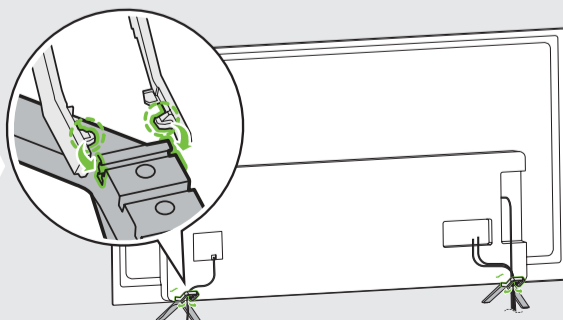

OLED48A2*
OLED55A2*
OLED65A2*

1
OLED48A2*

2

3

1
OLED55/65A2*

2

3

2

3

5

6