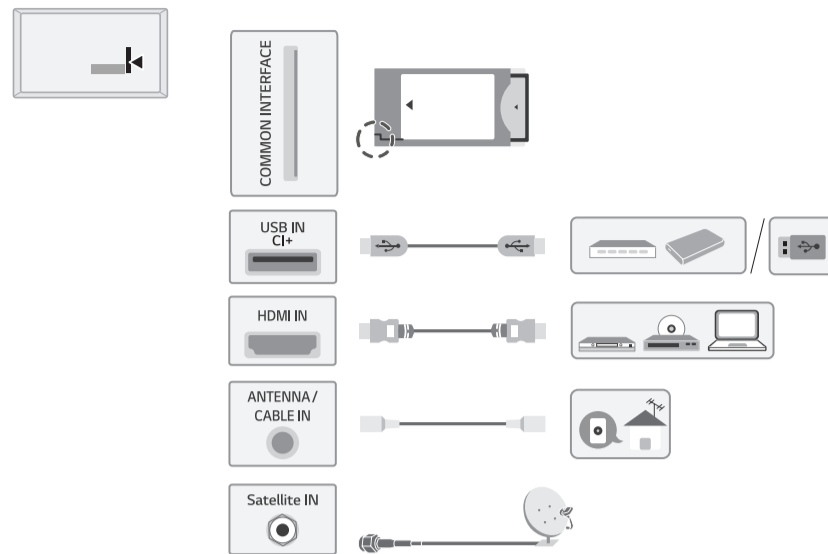

3

5

6

	A	B	C	D	E	F	F-G
	(mm)					(kg)	
OLED48A23LA OLED48A26LA OLED48A29LA OLED48A2RLA	1070	684	235	620	45.9	11.7	11.5
OLED55A23LA OLED55A26LA OLED55A29LA OLED55A2RLA	1228	772	235	708	45.9	14.5	14.3
OLED65A23LA OLED65A26LA OLED65A29LA OLED65A2RLA	1449	896	235	832	45.9	17.3	17.1
Power requirement			AC 100-240 V ~ 50 / 60 Hz				

A	B	C x D (mm)	E
OLW480B	OLED48,55,65A2*	300 x 200	M6

- English** • Read Safety and Reference.
- Русский** • Прочтите Руководство по технике безопасности.
- Українська** • Прочитайте "Правила безпеки та довідкова інформація".
- Қазақша** • Қауіпсіздік нұсқаулығын оқыңыз.
- O'zbekcha** • Xavfsizlik bo'yicha ko'rsatmalar va havolalar o'qib chiqing.
- Монгол** • Аюулгүй ажиллагааны зааварчилгаа унш.