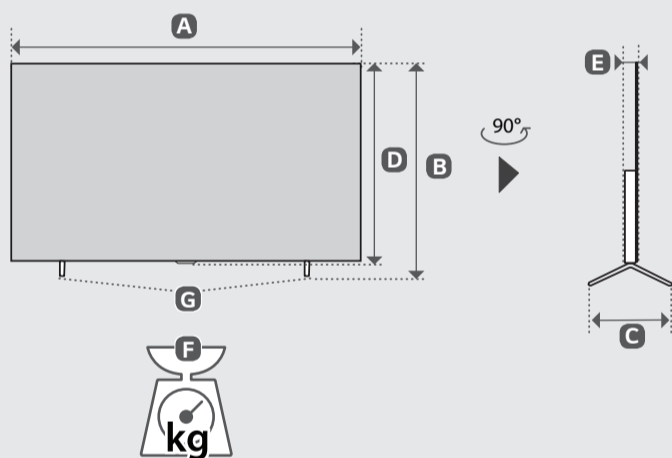

3

5

6

	A	B	C	D	E	F	F-G
	(mm)					(kg)	
OLED48A23LA OLED48A26LA OLED48A29LA OLED48A2RLA	1070	684	235	620	45.9	11.7	11.5
OLED55A23LA OLED55A26LA OLED55A29LA OLED55A2RLA	1228	772	235	708	45.9	14.5	14.3
OLED65A23LA OLED65A26LA OLED65A29LA OLED65A2RLA	1449	896	235	832	45.9	17.3	17.1
Power requirement			AC 100-240 V ~ 50 / 60 Hz				

A	B	C x D (mm)	E
OLW480B	OLED48,55,65A2*	300 x 200	M6

- English** • Read Safety and Reference.
- Русский** • Прочтите Руководство по технике безопасности.
- Українська** • Прочитайте "Правила безпеки та довідкова інформація".
- Қазақша** • Қауіпсіздік нұсқаулығын оқыңыз.
- O'zbekcha** • Xavfsizlik bo'yicha ko'rsatmalar va havolalar o'qib chiqing.
- Монгол** • Аюулгүй ажиллагааны зааварчилгаа унш.