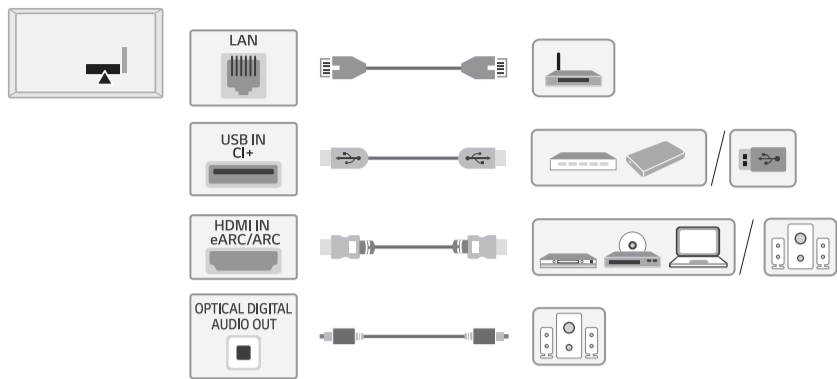

A	B	C	D	E	F	F-G
	(mm)					(kg)	
OLED48A23LA OLED48A26LA OLED48A29LA OLED48A2RLA	1070	684	235	620	45.9	11.7	11.5
OLED55A23LA OLED55A26LA OLED55A29LA OLED55A2RLA	1228	772	235	708	45.9	14.5	14.3
OLED65A23LA OLED65A26LA OLED65A29LA OLED65A2RLA	1449	896	235	832	45.9	17.3	17.1
Power requirement			AC 100-240 V ~ 50 / 60 Hz