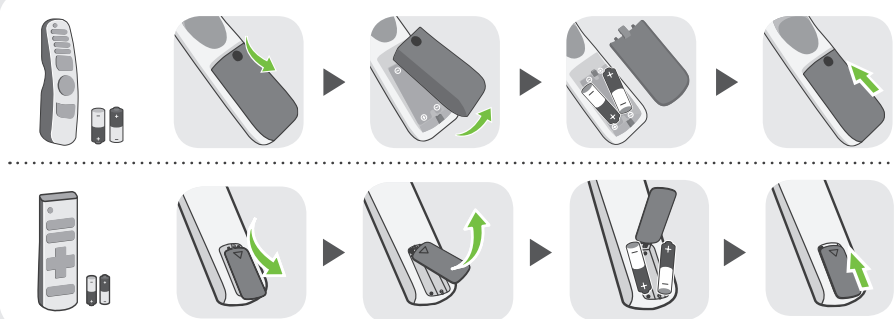

MODELS	A		B		C		D		E		F		F - G		Power consumption	
MODELOS	(mm)														(kg)	Consumo de potencia
50UP7700PSB 50UP7750PSB	1,121	1 121	713	713	231	231	651	651	57,1	57,1	11,9	11,9	11,7	11,7	130 W	
55UP7700PSB 55UP7710PSB 55UP7750PSB 55UP7760PSB	1,235	1 235	776	776	231	231	715	715	57,5	57,5	14,2	14,2	14,0	14,0	135 W	
60UP7700PSB 60UP7750PSB	1,356	1 356	852	852	269	269	783	783	57,5	57,5	17,4	17,4	17,1	17,1	150 W	
65UP7700PSB 65UP7710PSB 65UP7750PSB 65UP7760PSB	1,454	1 454	906	906	269	269	838	838	57,7	57,7	21,8	21,8	21,5	21,5	185 W	
Power requirement / Alimentación requerida										AC 100-240V- 50/60 Hz						

ENGLISH Read **Safety and Reference**.

Due to environmental government regulations about imports and battery destruction in Colombia, TVs will not include the batteries for the remote control.

ESPAÑOL Leer **Seguridad y Consultas**.

Por regulaciones de tipo ambiental respecto a la importación y destrucción de baterías en Colombia; los televisores no van a traer incluidas las pilas del control remoto.

ENGLISH
Easy Setup Guide

Please read this manual carefully before operating your set and retain it for future reference.

ESPAÑOL
Guía Rápida de Configuración

Lea atentamente este manual antes de poner en marcha el equipo y consérvelo para futuras consultas.

⊕ : Depending upon model / Según el modelo