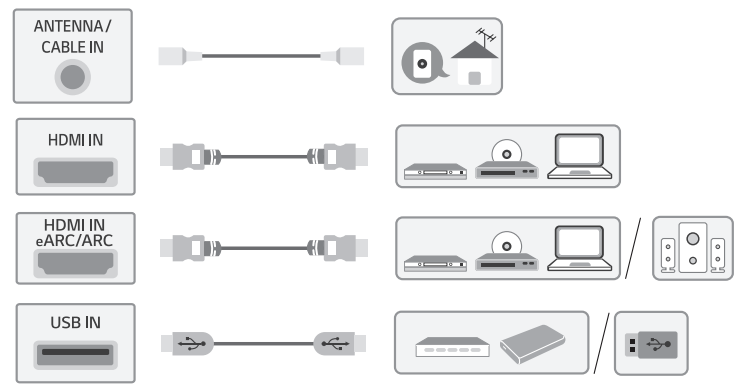

MODELS	A		B		C		D		E		F		F - G		Power consumption	
MODELOS	(mm)														(kg)	Consumo de potencia
50UP7700PSB 50UP7750PSB	1,121	1 121	713	713	231	231	651	651	57,1	57,1	11,9	11,9	11,7	11,7	130 W	
55UP7700PSB 55UP7710PSB 55UP7750PSB 55UP7760PSB	1,235	1 235	776	776	231	231	715	715	57,5	57,5	14,2	14,2	14,0	14,0	135 W	
60UP7700PSB 60UP7750PSB	1,356	1 356	852	852	269	269	783	783	57,5	57,5	17,4	17,4	17,1	17,1	150 W	
65UP7700PSB 65UP7710PSB 65UP7750PSB 65UP7760PSB	1,454	1 454	906	906	269	269	838	838	57,7	57,7	21,8	21,8	21,5	21,5	185 W	
Power requirement / Alimentación requerida										AC 100-240V- 50/60 Hz						

ENGLISH Read **Safety and Reference**.

Due to environmental government regulations about imports and battery destruction in Colombia, TVs will not include the batteries for the remote control.

ESPAÑOL Leer **Seguridad y Consultas**.

Por regulaciones de tipo ambiental respecto a la importación y destrucción de baterías en Colombia; los televisores no van a traer incluidas las pilas del control remoto.

ENGLISH
Easy Setup Guide

Please read this manual carefully before operating your set and retain it for future reference.

ESPAÑOL
Guía Rápida de Configuración

Lea atentamente este manual antes de poner en marcha el equipo y consérvelo para futuras consultas.

⊕ : Depending upon model / Según el modelo