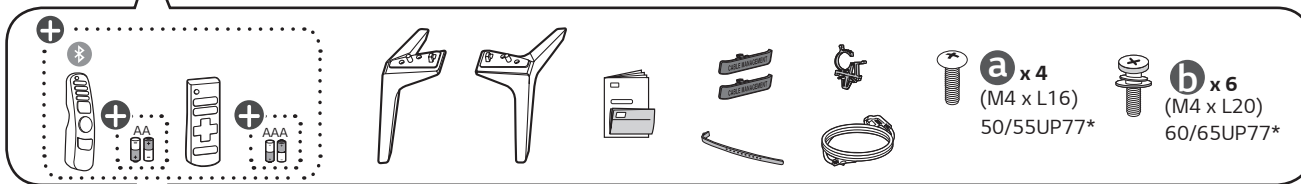

50UP7700PSB
50UP7750PSB
55UP7700PSB
55UP7710PSB

55UP7750PSB
55UP7760PSB
60UP7700PSB
60UP7750PSB

65UP7710PSB
65UP7700PSB
65UP7750PSB
65UP7760PSB

50/55UP77*

1

2

3

60/65UP77*

1

2

3

MODELS	A		B		C		D		E		F		F - G		Power consumption	
MODELOS	(mm)														(kg)	Consumo de potencia
50UP7700PSB 50UP7750PSB	1,121	1 121	713	713	231	231	651	651	57,1	57,1	11,9	11,9	11,7	11,7	130 W	
55UP7700PSB 55UP7710PSB 55UP7750PSB 55UP7760PSB	1,235	1 235	776	776	231	231	715	715	57,5	57,5	14,2	14,2	14,0	14,0	135 W	
60UP7700PSB 60UP7750PSB	1,356	1 356	852	852	269	269	783	783	57,5	57,5	17,4	17,4	17,1	17,1	150 W	
65UP7700PSB 65UP7710PSB 65UP7750PSB 65UP7760PSB	1,454	1 454	906	906	269	269	838	838	57,7	57,7	21,8	21,8	21,5	21,5	185 W	
Power requirement / Alimentación requerida										AC 100-240V- 50/60 Hz						