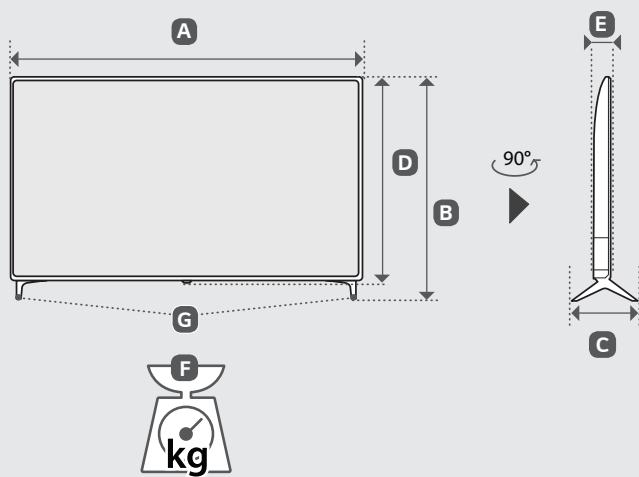

1

2

3

MODELS	A		B		C		D		E		F		F - G		Power consumption	
MODELOS	(mm)														(kg)	Consumo de potencia
50UP7700PSB 50UP7750PSB	1,121	1 121	713	713	231	231	651	651	57,1	57,1	11,9	11,9	11,7	11,7	130 W	
55UP7700PSB 55UP7710PSB 55UP7750PSB 55UP7760PSB	1,235	1 235	776	776	231	231	715	715	57,5	57,5	14,2	14,2	14,0	14,0	135 W	
60UP7700PSB 60UP7750PSB	1,356	1 356	852	852	269	269	783	783	57,5	57,5	17,4	17,4	17,1	17,1	150 W	
65UP7700PSB 65UP7710PSB 65UP7750PSB 65UP7760PSB	1,454	1 454	906	906	269	269	838	838	57,7	57,7	21,8	21,8	21,5	21,5	185 W	
Power requirement / Alimentación requerida										AC 100-240V- 50/60 Hz						