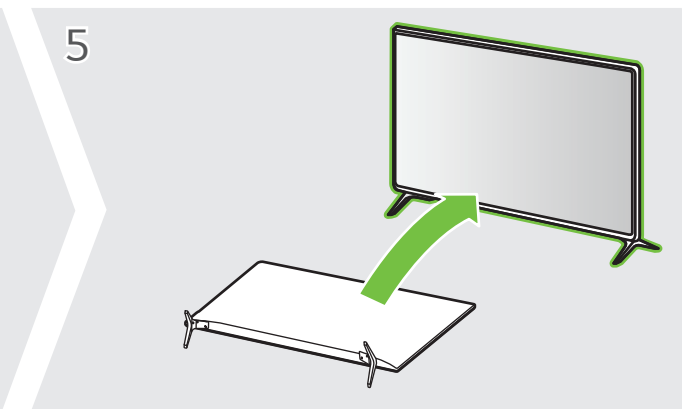

1

2

3

MODELS	A		B		C		D		E		F		F - G		Power consumption	
MODELOS	(mm)														(kg)	Consumo de potencia
50UP7700PSB 50UP7750PSB	1,121	1 121	713	713	231	231	651	651	57,1	57,1	11,9	11,9	11,7	11,7	130 W	
55UP7700PSB 55UP7710PSB 55UP7750PSB 55UP7760PSB	1,235	1 235	776	776	231	231	715	715	57,5	57,5	14,2	14,2	14,0	14,0	135 W	
60UP7700PSB 60UP7750PSB	1,356	1 356	852	852	269	269	783	783	57,5	57,5	17,4	17,4	17,1	17,1	150 W	
65UP7700PSB 65UP7710PSB 65UP7750PSB 65UP7760PSB	1,454	1 454	906	906	269	269	838	838	57,7	57,7	21,8	21,8	21,5	21,5	185 W	
Power requirement / Alimentación requerida										AC 100-240V- 50/60 Hz						