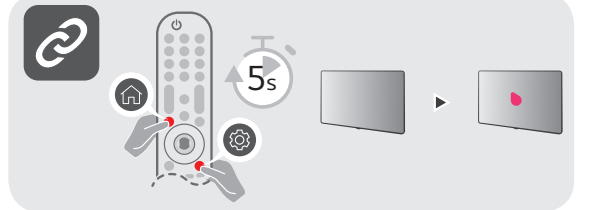

1

2

3

MODELS	A		B		C		D		E		F		F - G		Power consumption	
MODELOS	(mm)														(kg)	Consumo de potencia
50UP7700PSB 50UP7750PSB	1,121	1 121	713	713	231	231	651	651	57,1	57,1	11,9	11,9	11,7	11,7	130 W	
55UP7700PSB 55UP7710PSB 55UP7750PSB 55UP7760PSB	1,235	1 235	776	776	231	231	715	715	57,5	57,5	14,2	14,2	14,0	14,0	135 W	
60UP7700PSB 60UP7750PSB	1,356	1 356	852	852	269	269	783	783	57,5	57,5	17,4	17,4	17,1	17,1	150 W	
65UP7700PSB 65UP7710PSB 65UP7750PSB 65UP7760PSB	1,454	1 454	906	906	269	269	838	838	57,7	57,7	21,8	21,8	21,5	21,5	185 W	
Power requirement / Alimentación requerida										AC 100-240V- 50/60 Hz						