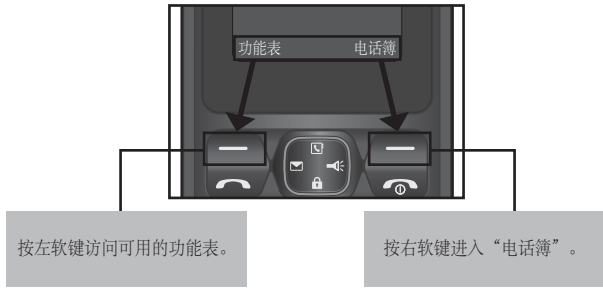

从电话簿拨打电话

1. 1 按导航键上键 打开电话簿。
2. 2 输入您要呼叫的电话簿的第一个字母。
3. 3 使用上下导航键在电话簿之间滚动，选择您要拨打的联系人。
4. 4 按 开始通话。

接听和拒绝电话

1. 电话响后，按**接听**或 应接来电。
2. 电话响后，选择**静音**可静音。按 或**拒绝**拒接来电。
3. **提示1** 您可以更改手机上的设置以不同方式接听来电。按**功能表**，选择**设置**，然后选择**通话设置**。选择**接听模式**，从**任意键**或**仅发送键**中选择。
4. **任意键** - 按任意键即可接听来电。
   - **仅发送键** - 只能按发送键接听来电。

通话记录

1. 您可以查看所有未接来电、已接来电和已拨电话以及通话时间。您还可以查看您呼叫的次数。
2. **所有呼叫** - 您可以查看近期所有的未接来电、已接来电和已拨来电。
   - **未接来电** - 您可以查看近期的未接来电。
   - **已拨电话** - 您可以查看近期已拨打的电话。
   - **已接来电** - 您可以查看最近已接来电。
   - **通话时间** - 您可以查看所有通话所用的时间。

游戏

LG-A100 中预安装了游戏，供您在闲暇时娱乐。

信息

1. **写信息**
1. 1 按**功能表**，选择**信息**，然后选择**写信息**。

显示信息

屏幕图标

	表示网络信号的强度。
	显示电池电量。
	收到新文本信息。
	闹钟已设定并启动。
	情景模式中的标准模式。
	情景模式中的静音模式。
	情景模式中的户外模式。
	情景模式中的耳机模式。
	情景模式中的飞行模式。

输入文本

您可以使用手机键盘输入文字、字母和数字字符等。例如，在电话簿中存储姓名，编写信息等。
本款手机提供以下文本输入方法：

ABC/Abc/abc模式

使用此模式输入字母时，按标示为所需字母的按键一次、两次、三次或更多，直到显示该字母。

123 模式(数字模式)

以每个数字一次按键的方式输入数字。

笔划模式

在您依次输入中文笔划时，屏幕上将显示相应的中文字符。

拼音模式

通过中文字符的汉语拼音来查找中文字符。当输入发音的第一个字母时，您便可以直接查找字符。

更改通话设置

1. 您可以设置与呼叫相关的菜单。按**功能表**，依次选择**设置**及**通话设置**。
2. **呼叫转移** - 您可以选择以下呼叫转接类型：**所有语音来电**、**正在通话时**、**无人接听时**、**无网络或关机时**。
   - **接听模式** - 选择**任意键**或**仅发送键**。
   - **发送本机号码** - 选择是否要在拨出电话时显示您的号码（需网络支持）。
   - **呼叫等待** - 选择激活或取消呼叫等待。
   - **分钟提示音** - 选择是否要开启分钟提示。
   - **自动重拨** - 选择开启时，您的手机在连接失败后将再进行连接尝试。
   - **发送双音多频** - 选择是否要开启发送双音多频。

日历

当进入此菜单时，屏幕上出现日历。当前日期上有一方形光标。您可以使用导航键将光标移到另一日期。

1. 2 此时将打开写信息编辑器。
  2. 3 您可以通过按 **(#)1** 键切换文本输入模式。
  3. 4 按**选项**，然后选择**插入添加符号、模板、联系人或名片**。
  4. 5 按**选项**，选择**发送至**。
  5. 6 输入手机号码或按**选项**，然后选择**电话簿**或**近期列表**以打开列表。
  6. 7 按**选项**，选择**发送**。
2. **收件箱** - 当收到信息时，手机会给予提示。收到的信息会存储到收件箱中。
   - **草稿箱** - 您可以查看预先保存的信息。
   - **发件箱** - 您可以查看正在发送或发送失败的信息。
   - **已发送** - 您可以查看已经发送成功的信息。
   - **收听语音邮件** - 选择此菜单，输入语音邮箱号码后，按[确定]即可收听语音邮件。
   - **小区广播** - 小区广播信息是通过网络以文本信息形式向GSM用户发送的。
   - **模板** - 列表中有预定义的信息。您可以查看和编辑模板信息或创建新的模板。
   - **设置** - 设置与信息相关的操作状态。

安装 SIM 卡和充电

安装 SIM 卡

当您预定了手机网络后，您将得到一个插入式 SIM 卡，该卡上载入了您的预定详细信息，如您的 PIN 码、任何可用的可选服务以及其他服务。

重要! SIM卡的金属触点很容易因刮擦而损坏。操作时请对SIM卡多加注意。请遵守随SIM卡提供的说明。请将 SIM 卡置于儿童无法接触的地方。

LG-A100不支持3G网络，部分3G卡可能无法使用。