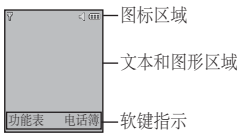

显示信息

屏幕图标

	表示网络信号的强度。
	显示电池电量。
	收到新文本信息。
	闹钟已设定并启动。
	情景模式中的标准模式。
	情景模式中的静音模式。
	情景模式中的户外模式。
	情景模式中的耳机模式。
	情景模式中的飞行模式。

输入文本

您可以使用手机键盘输入文字、字母和数字字符等。例如，在电话簿中存储姓名，编写信息等。
本款手机提供以下文本输入方法：

ABC/Abc/abc模式

使用此模式输入字母时，按标示为所需字母的按键一次、两次、三次或更多，直到显示该字母。

123 模式(数字模式)

以每个数字一次按键的方式输入数字。

笔划模式

在您依次输入中文笔划时，屏幕上将显示相应的中文字符。

拼音模式

通过中文字符的汉语拼音来查找中文字符。当输入发音的第一个字母时，您便可以直接查找字符。

更改通话设置

1. 您可以设置与呼叫相关的菜单。按**功能表**，依次选择**设置**及**通话设置**。
2. **呼叫转移** - 您可以选择以下呼叫转接类型：**所有语音来电**、**正在通话时**、**无人接听时**、**无网络或关机时**。
   - **接听模式** - 选择**任意键**或**仅发送键**。
   - **发送本机号码** - 选择是否要在拨出电话时显示您的号码（需网络支持）。
   - **呼叫等待** - 选择激活或取消呼叫等待。
   - **分钟提示音** - 选择是否要开启分钟提示。
   - **自动重拨** - 选择开启时，您的手机在连接失败后将再进行连接尝试。
   - **发送双音多频** - 选择是否要开启发送双音多频。

日历

当进入此菜单时，屏幕上出现日历。当前日期上有一方形光标。您可以使用导航键将光标移到另一日期。

1. 2 此时将打开写信息编辑器。
  2. 3 您可以通过按 **(#)1** 键切换文本输入模式。
  3. 4 按**选项**，然后选择**插入添加符号、模板、联系人或名片**。
  4. 5 按**选项**，选择**发送至**。
  5. 6 输入手机号码或按**选项**，然后选择**电话簿**或**近期列表**以打开列表。
  6. 7 按**选项**，选择**发送**。
2. **收件箱** - 当收到信息时，手机会给予提示。收到的信息会存储到收件箱中。
   - **草稿箱** - 您可以查看预先保存的信息。
   - **发件箱** - 您可以查看正在发送或发送失败的信息。
   - **已发送** - 您可以查看已经发送成功的信息。
   - **收听语音邮件** - 选择此菜单，输入语音邮箱号码后，按[确定]即可收听语音邮件。
   - **小区广播** - 小区广播信息是通过网络以文本信息形式向GSM用户发送的。
   - **模板** - 列表中有预定义的信息。您可以查看和编辑模板信息或创建新的模板。
   - **设置** - 设置与信息相关的操作状态。

安装 SIM 卡和充电

安装 SIM 卡

当您预定了手机网络后，您将得到一个插入式 SIM 卡，该卡上载入了您的预定详细信息，如您的 PIN 码、任何可用的可选服务以及其他服务。

重要! SIM卡的金属触点很容易因刮擦而损坏。操作时请对SIM卡多加注意。请遵守随SIM卡提供的说明。请将 SIM 卡置于儿童无法接触的地方。

LG-A100不支持3G网络，部分3G卡可能无法使用。